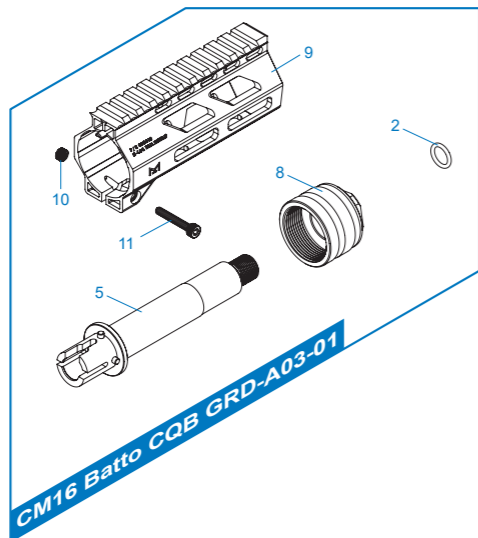

CM16 Batto CQB

訂購零件時請註明型號及顏色 / Please notify model and color when purchase parts / Indique el modelo y el color cuando compre las piezas. / Veuillez indiquer le modèle et la couleur lors de l'achat de pièces / パーツを注文する際に品番と色を指定してください。

- **CM16 Batto CQB GSM-A01-A** 槍托、彈匣 & 配件 / Stock, magazine & Accessories / Culata, cargador & Accesorios / Crosse, chargeur et Accessoires / ストック、マガジン & アクセサリー
- **CM16 Batto CQB GTC-A03-B** 下槍身總成 / Lower receiver set / Conjunto de recibidor inferior / Ens. corps inférieur / ロアレシーバーセット
- **CM16 Batto CQB GTC-A04-D** 配件&內膛模組 / Accessories & Hop up set / Set de hop-up y accesorios / Accessoires et ens.hop-up / アクセサリー & ホップアップセット
- **CM16 Batto CQB GDP-A34-C** 上槍身模組 / Upper receiver set / Conjunto de recibidor superior / Ens. corps supérieur / アッパーレシーバーセット
- **CM16 Batto CQB GDP-A40-A** 下槍身模組 / Lower receiver / Recibidor inferior / Corps inférieur / ロアレシーバー
- **CM16 Batto CQB GRD-A03-01** 前段總成 / Front end set / Set de parte delantera / Ens. avant / フロントエンドセット
- **CM16 Batto CQB GOT-A03-01** 滅音管 / Suppressor / Supresor / Suppressor / サプレッサー

TW ▶ 細部分解圖中的所有零件都可向怪怪貿易股份有限公司訂購。

EN ▶ The grouped parts may all be purchased from the G&G Support Department.

ES ▶ Todas las partes pueden ser compradas en el departamento de Soporte de G&G.

FR ▶ Vous pouvez acheter ces pièces en contactant le service après-vente G&G.

JP ▶ グループパーツのすべては、G&Gサポートから購入できます。

▶ E-Mail: support@guay2com