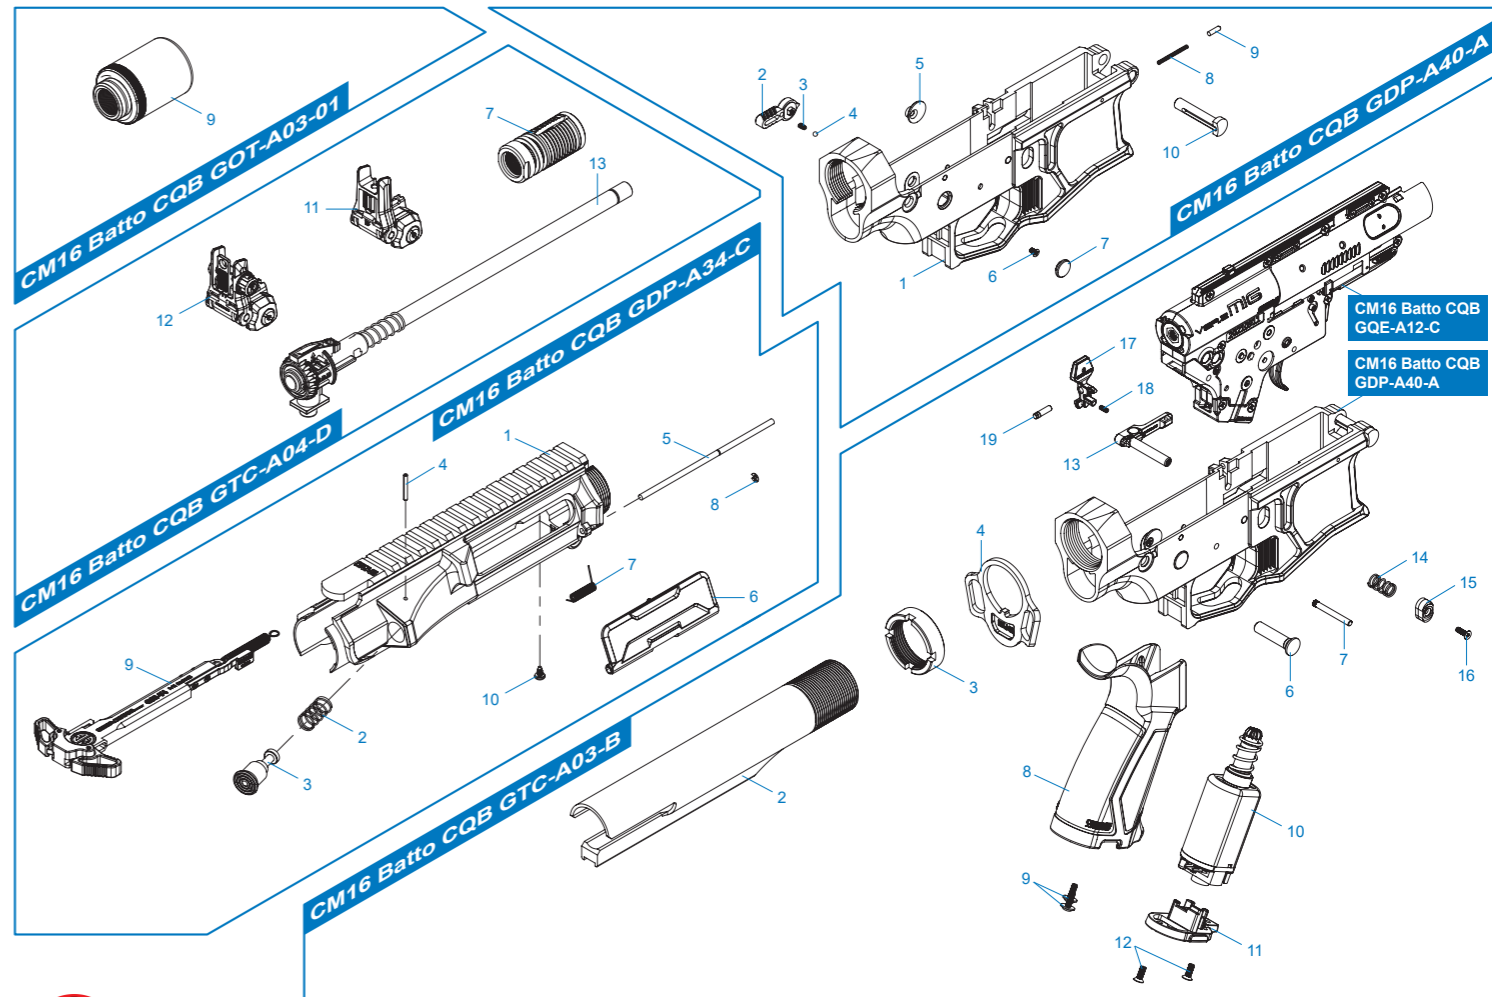

CM16 Batto CQB

訂購零件時請註明型號及顏色 / Please notify model and color when purchase parts / Indique el modelo y el color cuando compre las piezas. / Veuillez indiquer le modèle et la couleur lors de l'achat de pièces / パーツを注文する際に品番と色を指定してください。

- **CM16 Batto CQB GSM-A01-A** 槍托、彈匣 & 配件 / Stock, magazine & Accessories / Culata, cargador & Accesorios / Crosse, chargeur et Accessoires / ストック、マガジン & アクセサリー
- **CM16 Batto CQB GTC-A03-B** 下槍身總成 / Lower receiver set / Conjunto de recibidor inferior / Ens. corps inférieur / ロアレシーバーセット
- **CM16 Batto CQB GTC-A04-D** 配件&內膛模組 / Accessories & Hop up set / Set de hop-up y accesorios / Accessoires et ens.hop-up / アクセサリー & ホップアップセット
- **CM16 Batto CQB GDP-A34-C** 上槍身模組 / Upper receiver set / Conjunto de recibidor superior / Ens. corps supérieur / アッパーレシーバーセット
- **CM16 Batto CQB GDP-A40-A** 下槍身模組 / Lower receiver / Recibidor inferior / Corps inférieur / ロアレシーバー
- **CM16 Batto CQB GRD-A03-01** 前段總成 / Front end set / Set de parte delantera / Ens. avant / フロントエンドセット
- **CM16 Batto CQB GOT-A03-01** 滅音管 / Suppressor / Supresor / Suppressor / サプレッサー

TW ▶ 細部分解圖中的所有零件都可向怪怪貿易股份有限公司訂購。

EN ▶ The grouped parts may all be purchased from the G&G Support Department.

ES ▶ Todas las partes pueden ser compradas en el departamento de Soporte de G&G.

FR ▶ Vous pouvez acheter ces pièces en contactant le service après-vente G&G.

JP ▶ グループパーツのすべては、G&Gサポートから購入できます。

▶ E-Mail: support@guay2com