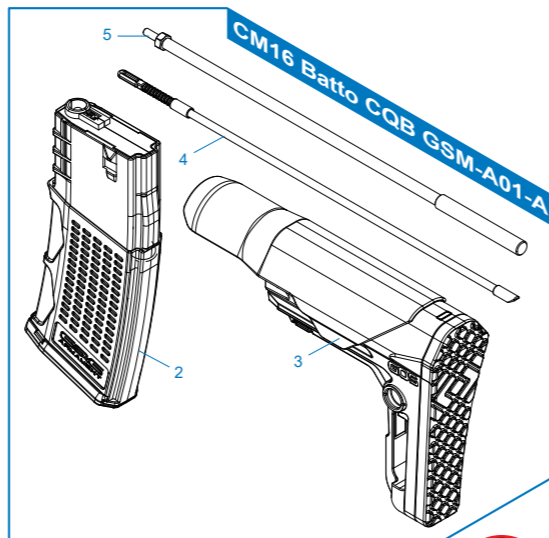

CM16 Batto CQB

訂購零件時請註明型號及顏色 / Please notify model and color when purchase parts / Indique el modelo y el color cuando compre las piezas. / Veuillez indiquer le modèle et la couleur lors de l'achat de pièces / パーツを注文する際に品番と色を指定してください。

- **CM16 Batto CQB GSM-A01-A** 槍托、彈匣 & 配件 / Stock, magazine & Accessories / Culata, cargador & Accesorios / Crosse, chargeur et Accessoires / ストック、マガジン & アクセサリー
- **CM16 Batto CQB GTC-A03-B** 下槍身總成 / Lower receiver set / Conjunto de recibidor inferior / Ens. corps inférieur / ロアレシーバーセット
- **CM16 Batto CQB GTC-A04-D** 配件&內膛模組 / Accessories & Hop up set / Set de hop-up y accesorios / Accessoires et ens.hop-up / アクセサリー & ホップアップセット
- **CM16 Batto CQB GDP-A34-C** 上槍身模組 / Upper receiver set / Conjunto de recibidor superior / Ens. corps supérieur / アッパーレシーバーセット
- **CM16 Batto CQB GDP-A40-A** 下槍身模組 / Lower receiver / Recibidor inferior / Corps inférieur / ロアレシーバー
- **CM16 Batto CQB GRD-A03-01** 前段總成 / Front end set / Set de parte delantera / Ens. avant / フロントエンドセット
- **CM16 Batto CQB GOT-A03-01** 滅音管 / Suppressor / Supresor / Suppressor / サプレッサー

TW ▶ 細部分解圖中的所有零件都可向怪怪貿易股份有限公司訂購。

EN ▶ The grouped parts may all be purchased from the G&G Support Department.

ES ▶ Todas las partes pueden ser compradas en el departamento de Soporte de G&G.

FR ▶ Vous pouvez acheter ces pièces en contactant le service après-vente G&G.

JP ▶ グループパーツのすべては、G&Gサポートから購入できます。

▶ E-Mail: support@guay2com