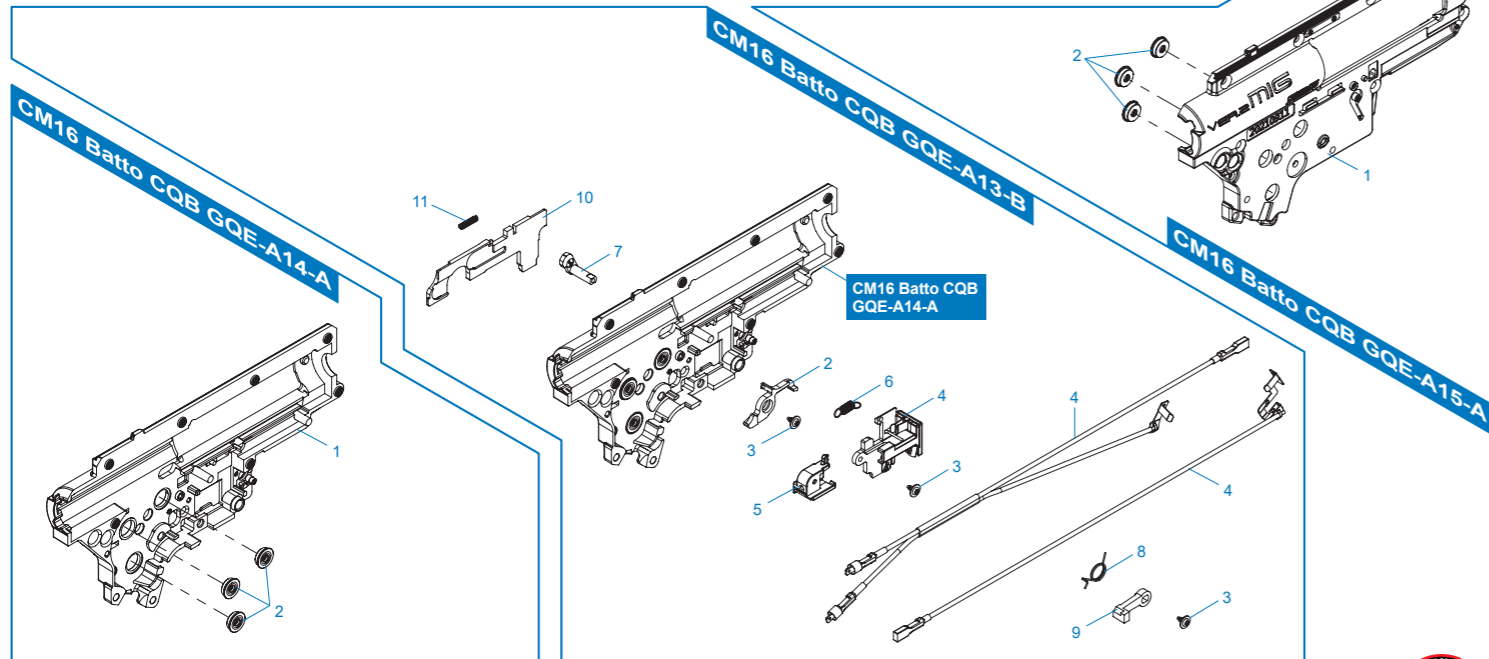

[零件表] [PARTS LIST] [LISTADO DE PARTES] [LISTE DES PIÈCES DÉTACHÉES] [パーツリスト]

CM16 Batto CQB

訂購零件時請註明型號及顏色 / Please notify model and color when purchase parts / Indique el modelo y el color cuando compre las piezas. / Veuillez indiquer le modèle et la couleur lors de l'achat de pièces // パーツを注文する際に品番と色を指定してください。

CM16 Batto CQB GQE-A12-C

齒輪箱模組 / Gear box / Gearbox / Gearbox / ギアボックス

CM16 Batto CQB GQE-A13-B

齒輪箱左側模組 / Left gearbox / gearbox izquierdo / Ens. gearbox gauche / 左ギアボックス

CM16 Batto CQB GQE-A14-A

左齒輪箱殼 / Left gearbox shell / Carcasa de gearbox izquierda / Coque gearbox gauche / 左ギアボックスシェル

CM16 Batto CQB GQE-A15-A

右齒輪箱殼 / Right gearbox shell / Carcasa de gearbox derecho / Coque gearbox droite / 右ギアボックスシェル

- **TW** 細部分解圖中的所有零件都可向怪怪貿易股份有限公司訂購。
- **EN** The grouped parts may all be purchased from the G&G Support Department.
- **ES** Todas las partes pueden ser compradas en el departamento de Soporte de G&G.
- **FR** Vous pouvez acheter ces pièces en contactant le service après-vente G&G.
- **JP** グループパーツのすべては、G&Gサポートから購入できます。
- E-Mail: support@guay2com