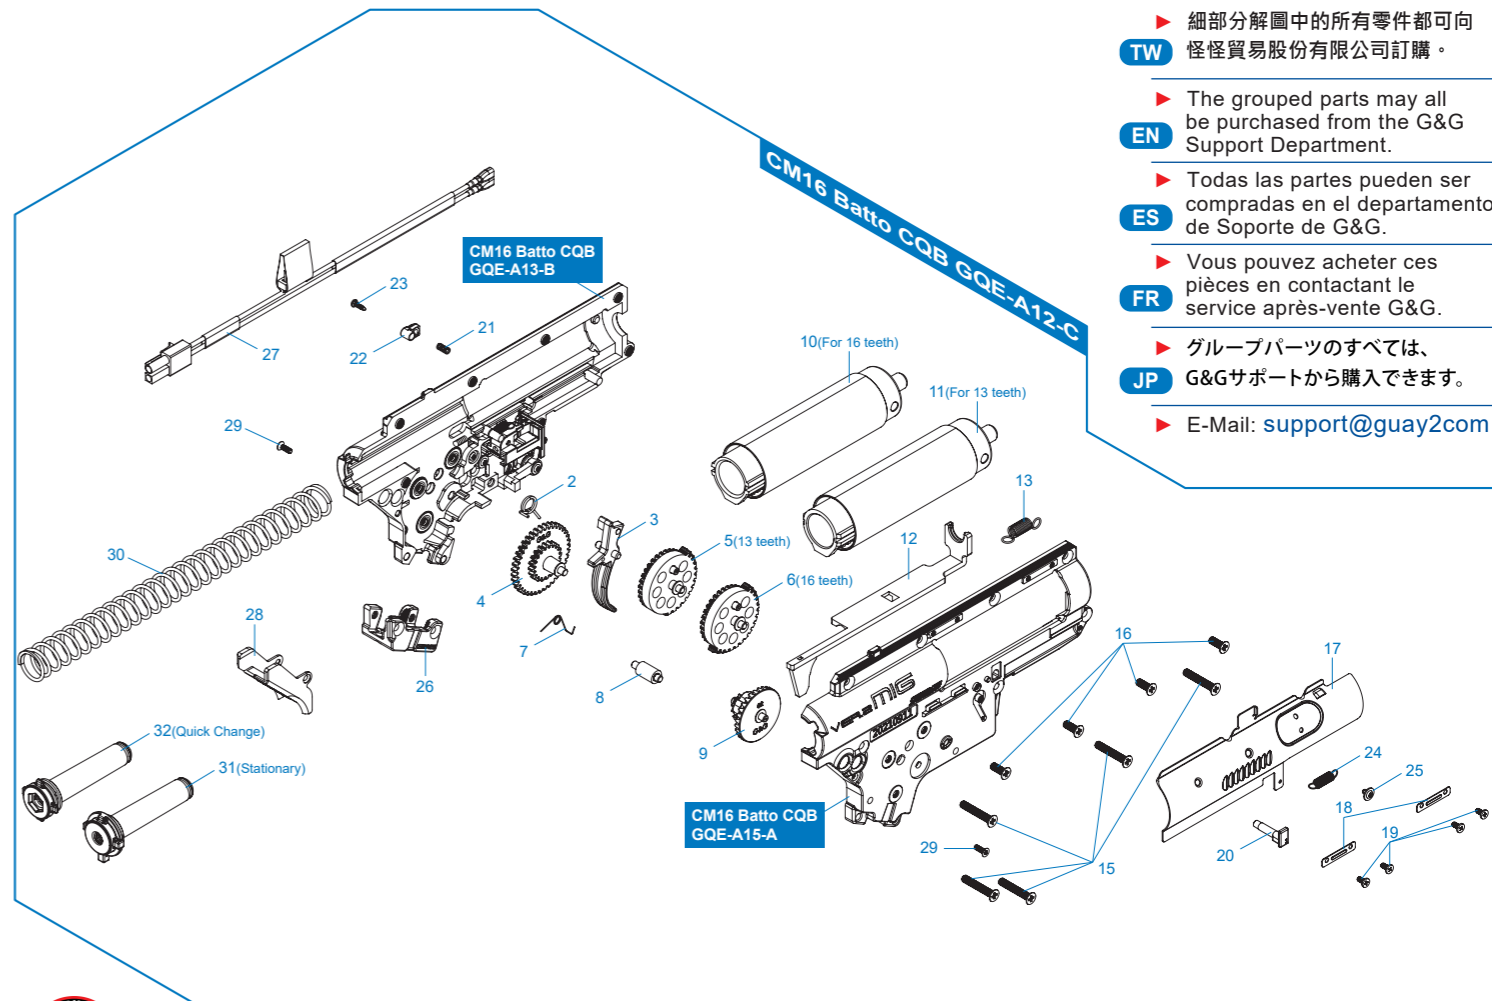

[零件表] [PARTS LIST] [LISTADO DE PARTES] [LISTE DES PIÈCES DÉTACHÉES] [パーツリスト]

CM16 Batto CQB

訂購零件時請註明型號及顏色 / Please notify model and color when purchase parts / Indique el modelo y el color cuando compre las piezas. / Veuillez indiquer le modèle et la couleur lors de l'achat de pièces // パーツを注文する際に品番と色を指定してください。

CM16 Batto CQB GQE-A12-C

齒輪箱模組 / Gear box / Gearbox / Gearbox / ギアボックス

CM16 Batto CQB GQE-A13-B

齒輪箱左側模組 / Left gearbox / gearbox izquierdo / Ens. gearbox gauche / 左ギアボックス

CM16 Batto CQB GQE-A14-A

左齒輪箱殼 / Left gearbox shell / Carcasa de gearbox izquierda / Coque gearbox gauche / 左ギアボックスシェル

CM16 Batto CQB GQE-A15-A

右齒輪箱殼 / Right gearbox shell / Carcasa de gearbox derecho / Coque gearbox droite / 右ギアボックスシェル

- **TW** 細部分解圖中的所有零件都可向怪怪貿易股份有限公司訂購。
- **EN** The grouped parts may all be purchased from the G&G Support Department.
- **ES** Todas las partes pueden ser compradas en el departamento de Soporte de G&G.
- **FR** Vous pouvez acheter ces pièces en contactant le service après-vente G&G.
- **JP** グループパーツのすべては、G&Gサポートから購入できます。
- E-Mail: support@guay2com