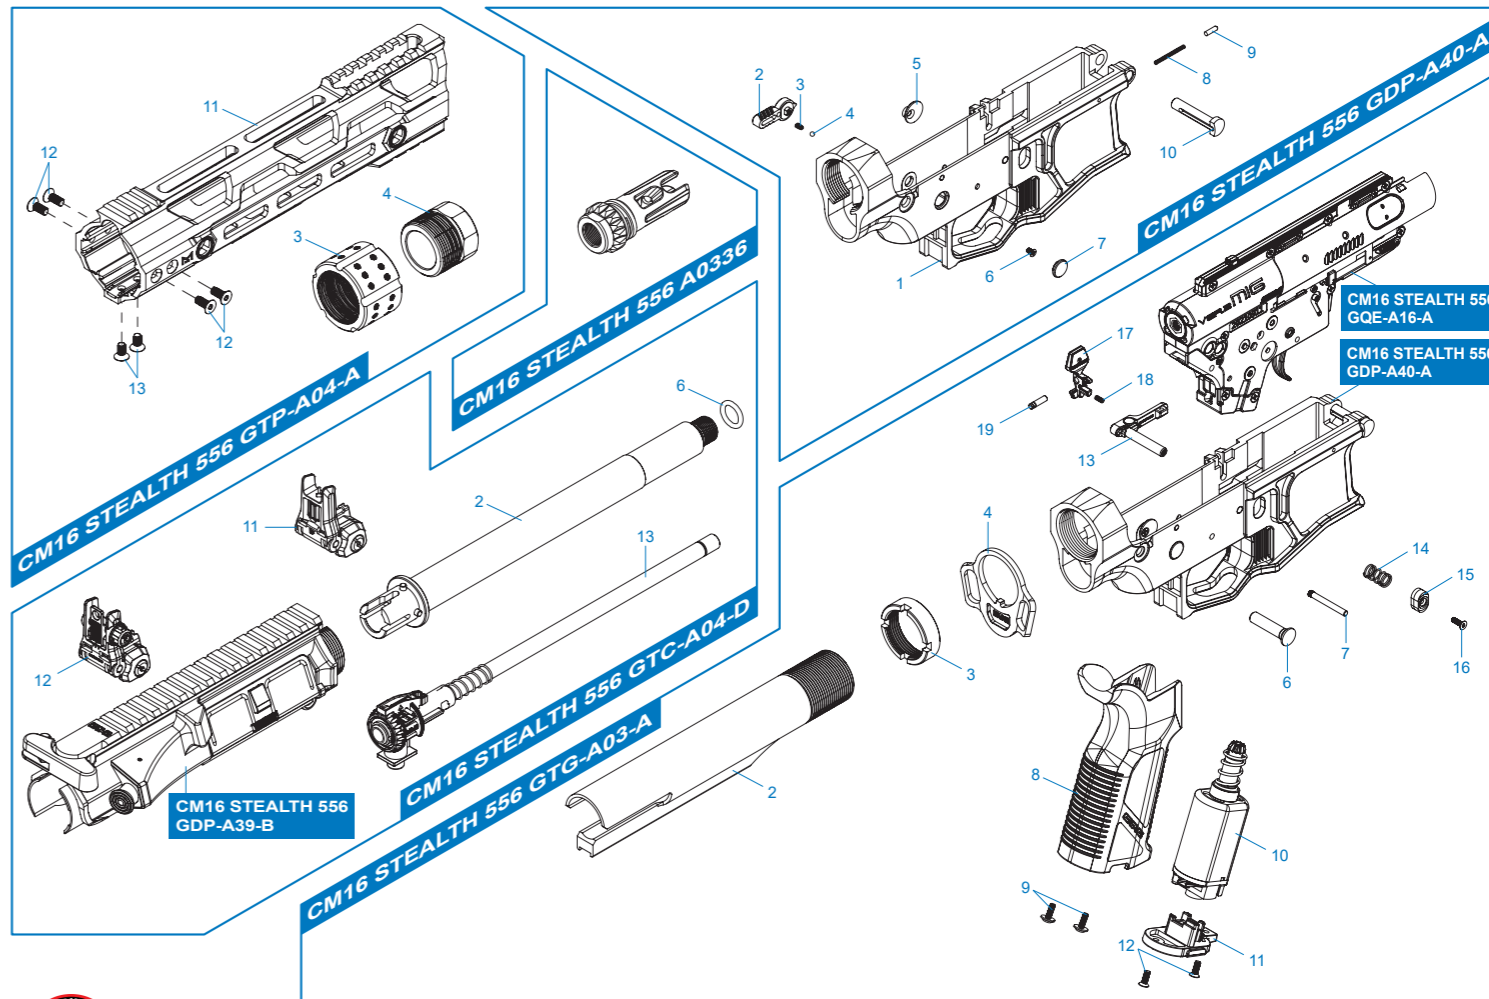

CM16 STEALTH 556

訂購零件時請註明型號及顏色 / Please notify model and color when purchase parts / Indique el modelo y el color cuando compre las piezas. / Veuillez indiquer le modèle et la couleur lors de l'achat de pièces / パーツを注文する際に品番と色を指定してください。

- **CM16 STEALTH 556 GSL-A01-01** 槍托、彈匣 & 配件 / Stock, magazine & Accessories / Culata, cargador & Accesorios / Crosse, chargeur et Accessoires / ストック、マガジン & アクセサリー
- **CM16 STEALTH 556 GTG-A03-A** 下槍身總成 / Lower receiver set / Conjunto de recibidor inferior / Ens. corps inférieur / ロアレシーバーセット
- **CM16 STEALTH 556 GTC-A04-D** 前段總成 / Front end set / Set de parte delantera / Ens. avant / フロントエンドセット
- **CM16 STEALTH 556 GTP-A04-A** 前段總成 / Front end set / Set de parte delantera / Ens. avant / フロントエンドセット
- **CM16 STEALTH 556 GDP-A39-B** 上槍身模組 / Upper receiver set / Conjunto de recibidor superior / Ens. corps supérieur / アッパーレシーバーセット
- **CM16 STEALTH 556 GDP-A40-A** 下槍身模組 / Lower receiver / Recibidor inferior / Corps inférieur / ロアレシーバー
- **CM16 STEALTH 556 A0336** 防火帽 / Flash hider / Bocacha / Cache-flamme / フラッシュサプレッサー

TW ▶ 細部分解圖中的所有零件都可向怪怪貿易股份有限公司訂購。

EN ▶ The grouped parts may all be purchased from the G&G Support Department.

ES ▶ Todas las partes pueden ser compradas en el departamento de Soporte de G&G.

FR ▶ Vous pouvez acheter ces pièces en contactant le service après-vente G&G.

JP ▶ グループパーツのすべては、G&Gサポートから購入できます。

▶ E-Mail: support@guay2com