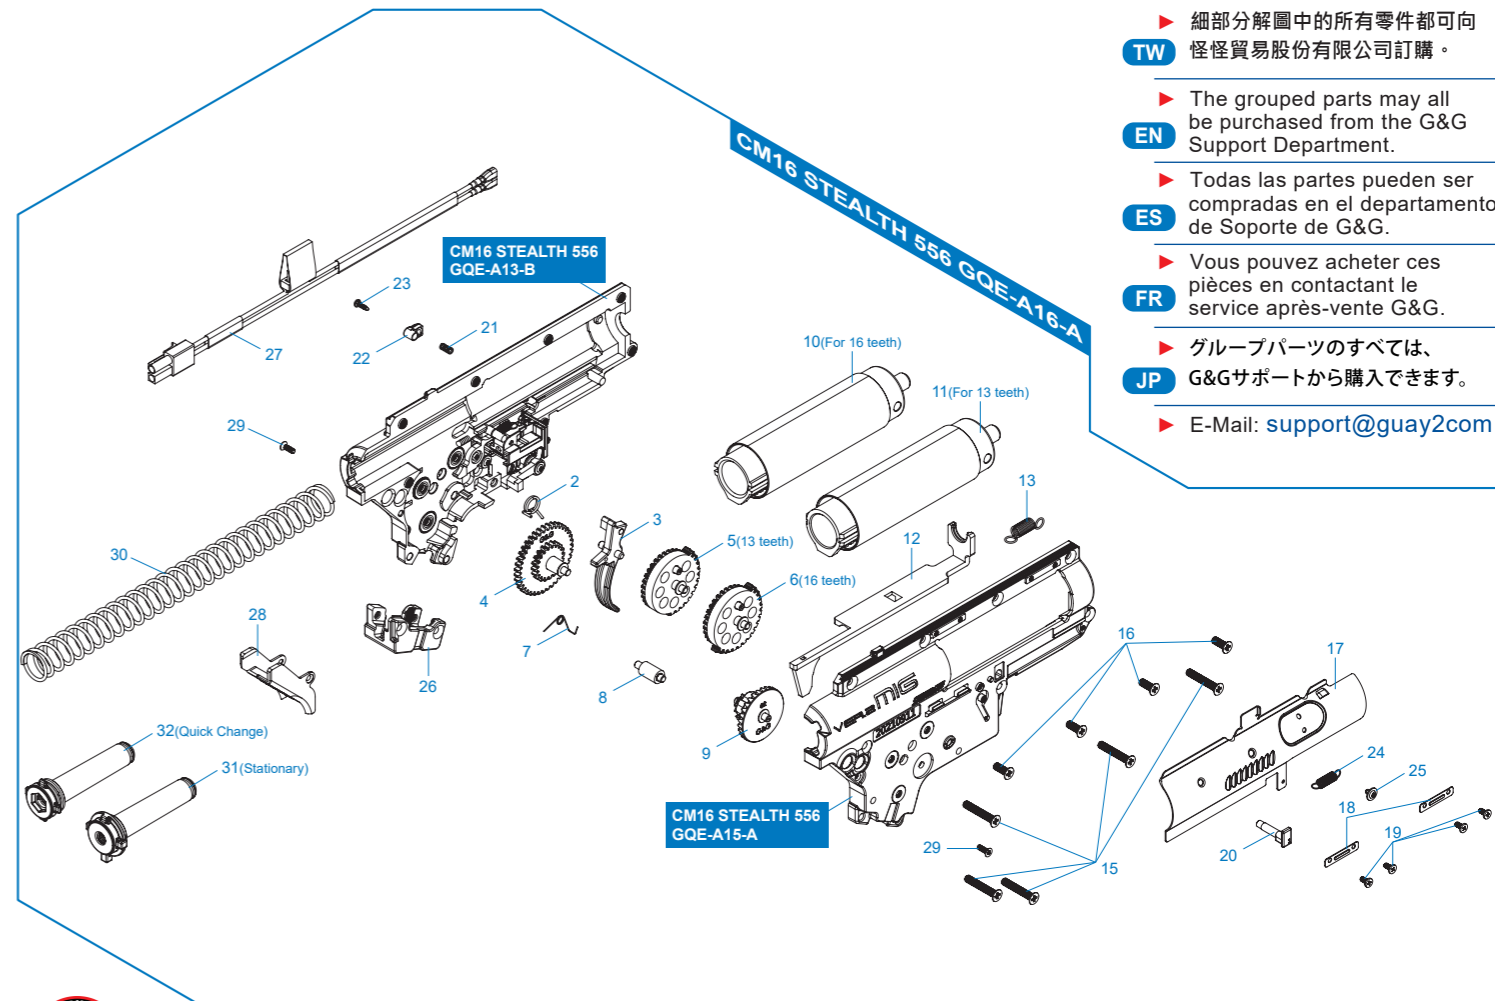

- CM16 STEALTH 556 GQE-A13-B** 齒輪箱左側模組 / Left gearbox / gearbox izquierdo / Ens. gearbox gauche / 左ギアボックス
- CM16 STEALTH 556 GQE-A14-A** 左齒輪箱殼 / Left gearbox shell / Carcasa de gearbox izquierda / Coque gearbox gauche / 左ギアボックスシェル
- CM16 STEALTH 556 GQE-A15-A** 右齒輪箱殼 / Right gearbox shell / Carcasa de gearbox derecho/ Coque gearbox droite / 右ギアボックスシェル
- CM16 STEALTH 556 GQE-A16-A** 齒輪箱模組 / Gear box / Gearbox / Gearbox / ギアボックス