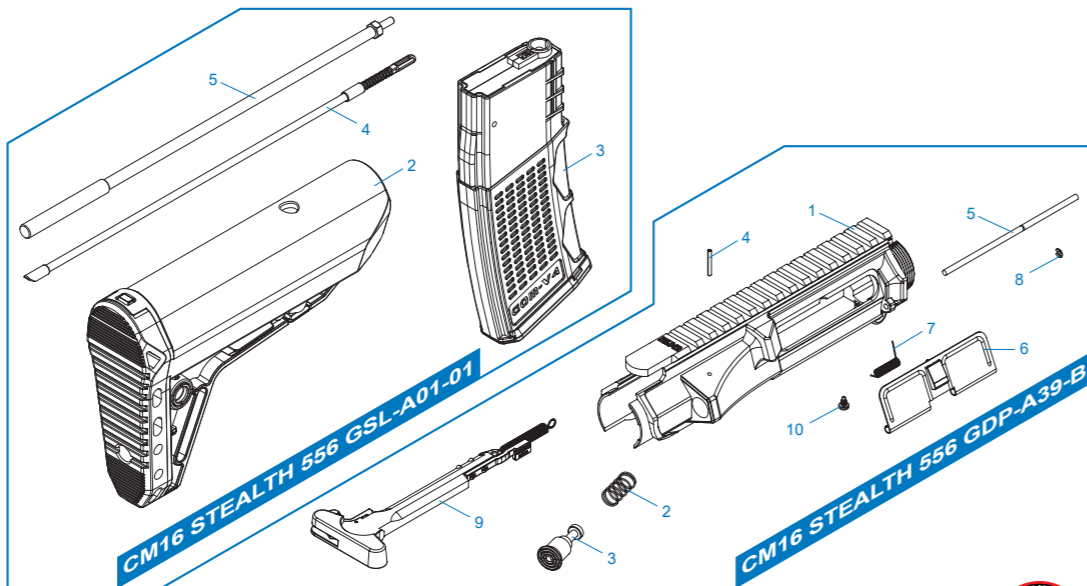

CM16 STEALTH 556

訂購零件時請註明型號及顏色 / Please notify model and color when purchase parts / Indique el modelo y el color cuando compre las piezas. / Veuillez indiquer le modèle et la couleur lors de l'achat de pièces / パーツを注文する際に品番と色を指定してください。

- **CM16 STEALTH 556 GSL-A01-01** 槍托、彈匣 & 配件 / Stock, magazine & Accessories / Culata, cargador & Accesorios / Crosse, chargeur et Accessoires / ストック、マガジン & アクセサリー
- **CM16 STEALTH 556 GTG-A03-A** 下槍身總成 / Lower receiver set / Conjunto de recibidor inferior / Ens. corps inférieur / ロアレシーバーセット
- **CM16 STEALTH 556 GTC-A04-D** 前段總成 / Front end set / Set de parte delantera / Ens. avant / フロントエンドセット
- **CM16 STEALTH 556 GTP-A04-A** 前段總成 / Front end set / Set de parte delantera / Ens. avant / フロントエンドセット
- **CM16 STEALTH 556 GDP-A39-B** 上槍身模組 / Upper receiver set / Conjunto de recibidor superior / Ens. corps supérieur / アッパーレシーバーセット
- **CM16 STEALTH 556 GDP-A40-A** 下槍身模組 / Lower receiver / Recibidor inferior / Corps inférieur / ロアレシーバー
- **CM16 STEALTH 556 A0336** 防火帽 / Flash hider / Bocacha / Cache-flamme / フラッシュサプレッサー

TW ▶ 細部分解圖中的所有零件都可向怪怪貿易股份有限公司訂購。

EN ▶ The grouped parts may all be purchased from the G&G Support Department.

ES ▶ Todas las partes pueden ser compradas en el departamento de Soporte de G&G.

FR ▶ Vous pouvez acheter ces pièces en contactant le service après-vente G&G.

JP ▶ グループパーツのすべては、G&Gサポートから購入できます。

▶ E-Mail: support@guay2com