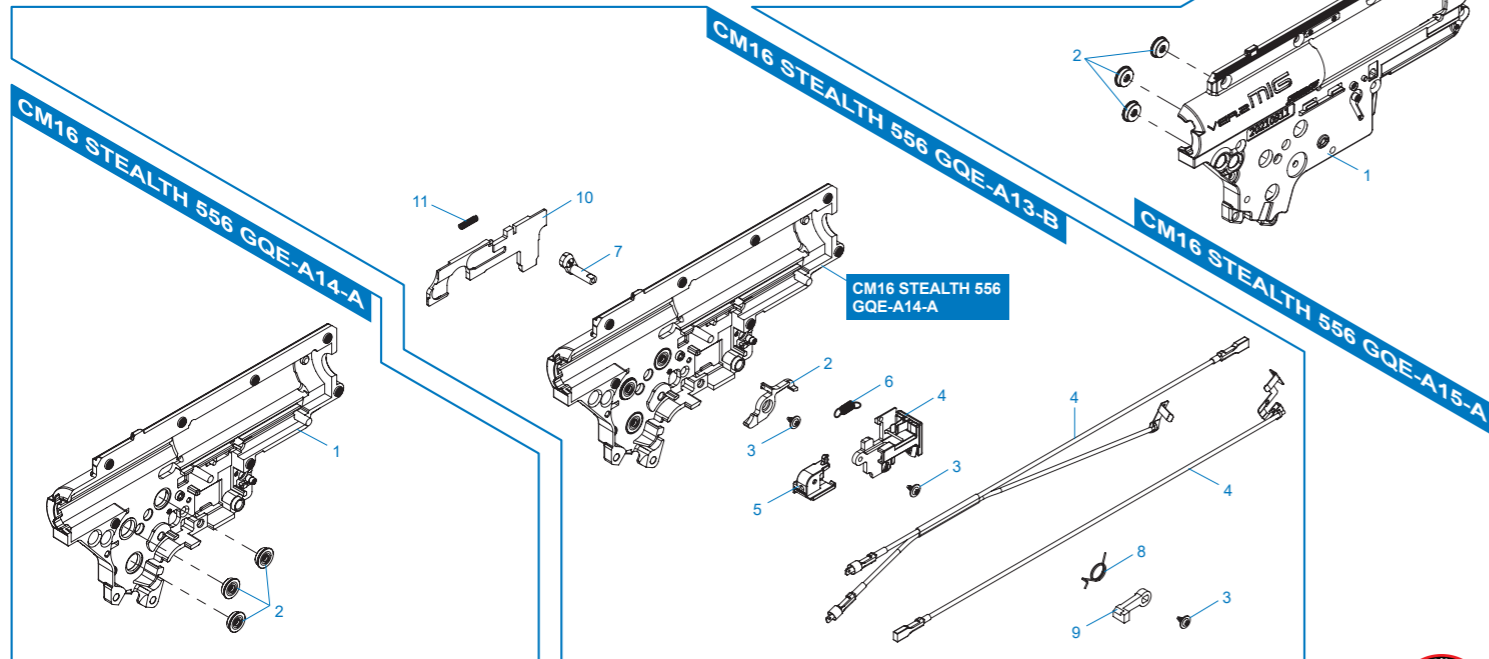

- CM16 STEALTH 556 GQE-A13-B** 齒輪箱左側模組 / Left gearbox / gearbox izquierdo / Ens. gearbox gauche / 左ギアボックス
- CM16 STEALTH 556 GQE-A14-A** 左齒輪箱殼 / Left gearbox shell / Carcasa de gearbox izquierda / Coque gearbox gauche / 左ギアボックスシェル
- CM16 STEALTH 556 GQE-A15-A** 右齒輪箱殼 / Right gearbox shell / Carcasa de gearbox derecho/ Coque gearbox droite / 右ギアボックスシェル
- CM16 STEALTH 556 GQE-A16-A** 齒輪箱模組 / Gear box / Gearbox / Gearbox / ギアボックス