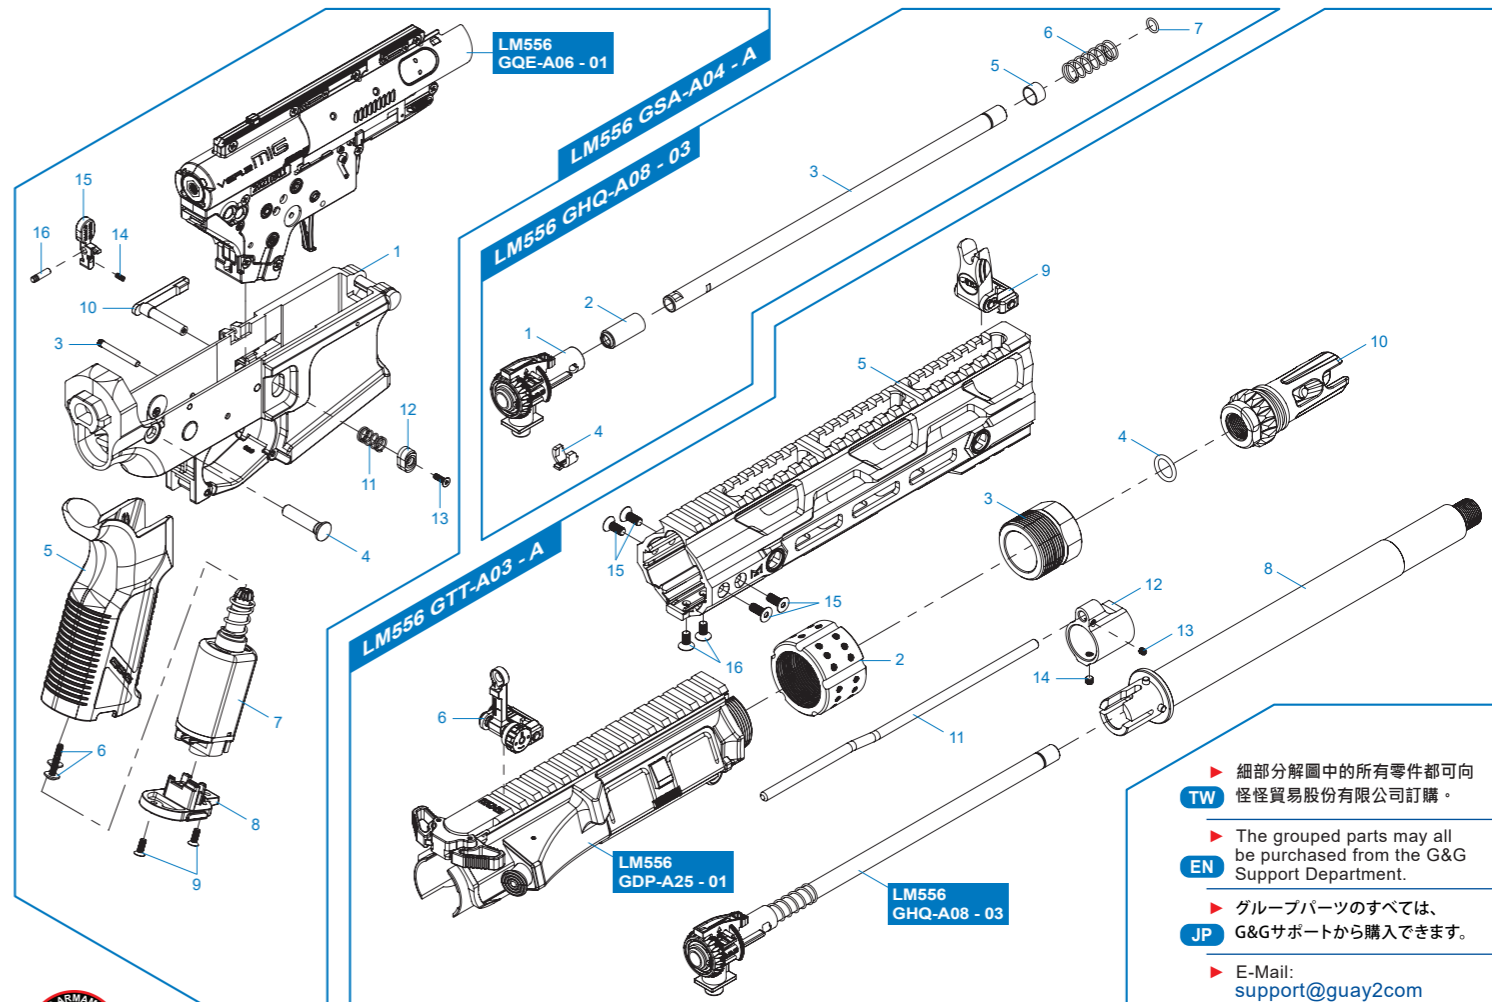

[零件表] [PARTS LIST] [パーツリスト] 訂購零件時請註明型號及顏色 / Please notify model and color when purchase parts /
 LOVE MACHINE 556
 パーツを注文する際に品番と色を指定してください。

- LM556 GTT-A01 - A** 彈匣、QD背帶環 & 通槍條 / Magazine, QD Sling Swivel Mount & Unjamming Rod / マガジン, QD スリング スイベル マウント, クリーニングロッド
- LM556 GTT-A02 - A** 摺疊托 / Folding Stock / フォールディングストック
- LM556 GTT-A03 - A** 前段總成 / Front End Set / フロントエンドアセンブリ
- LM556 GDP-A25 - 01** 上槍身模組 / Upper Receiver Set / アッパーレシーバーセット
- LM556 GSA-A04 - A** 下槍身總成 / Lower Receiver Set / ロアレシーバーセット
- LM556 GHQ-A08 - 03** 內膛&內管模組 / Hop-Up & Inner barrel Set / ホップアップ&インナーバレルセット

LOVE MACHINE 556

訂購零件時請註明型號及顏色 / Please notify model and color when purchase parts /
 パーツを注文する際に品番と色を指定してください。

LM556 GQE-A03 - 01 左齒輪箱殼 / Left gearbox shell / 左ギアボックスシェル

LM556 GQE-A04 - 01 右齒輪箱殼 / Right gearbox shell / 右ギアボックスシェル

LM556 GQE-A06 - 01 齒輪箱模組 / Gear box / ギアボックス

LM556 GQE-A07 - 01 齒輪箱左側模組及電子板機開關 / Left gearbox & ETU assembly / 左ギアボックスとETUアセンブリ

TW ▶ 細部分解圖中的所有零件都可向怪怪貿易股份有限公司訂購。

EN ▶ The grouped parts may all be purchased from the G&G Support Department.