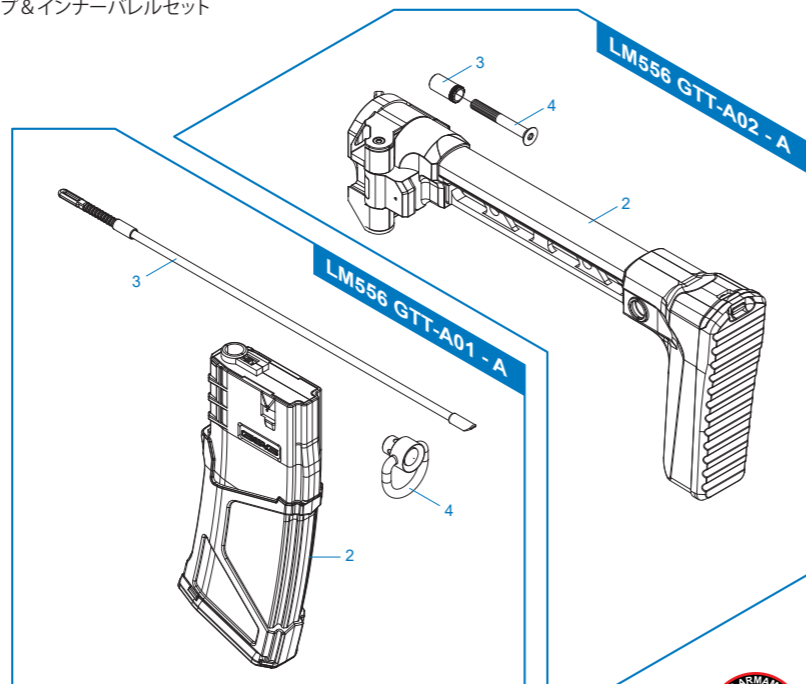

[零件表] [PARTS LIST] [パーツリスト] 訂購零件時請註明型號及顏色 / Please notify model and color when purchase parts /
 LOVE MACHINE 556
 パーツを注文する際に品番と色を指定してください。

- LM556 GTT-A01 - A** 彈匣、QD背帶環 & 通槍條 / Magazine, QD Sling Swivel Mount & Unjamming Rod / マガジン, QD スリング スイベル マウント, クリーニングロッド
- LM556 GTT-A02 - A** 摺疊托 / Folding Stock / フォールディングストック
- LM556 GTT-A03 - A** 前段總成 / Front End Set / フロントエンドアセンブリ
- LM556 GDP-A25 - 01** 上槍身模組 / Upper Receiver Set / アッパーレシーバーセット
- LM556 GSA-A04 - A** 下槍身總成 / Lower Receiver Set / ロアレシーバーセット
- LM556 GHQ-A08 - 03** 內膛&內管模組 / Hop-Up & Inner barrel Set / ホップアップ&インナーバレルセット

LOVE MACHINE 556

訂購零件時請註明型號及顏色 / Please notify model and color when purchase parts /
 パーツを注文する際に品番と色を指定してください。

LM556 GQE-A03 - 01 左齒輪箱殼 / Left gearbox shell / 左ギアボックスシェル

LM556 GQE-A04 - 01 右齒輪箱殼 / Right gearbox shell / 右ギアボックスシェル