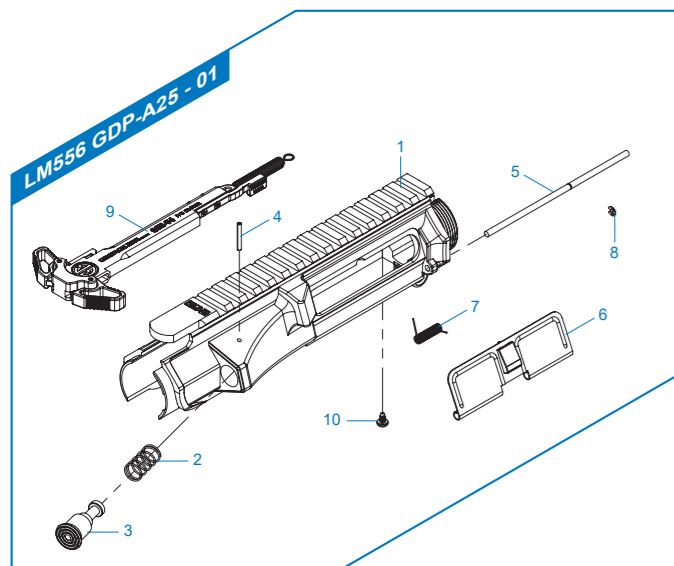

[零件表] [PARTS LIST] [パーツリスト] 訂購零件時請註明型號及顏色 / Please notify model and color when purchase parts /
 LOVE MACHINE 556
 パーツを注文する際に品番と色を指定してください。

- LM556 GTT-A01 - A** 彈匣、QD背帶環 & 通槍條 / Magazine, QD Sling Swivel Mount & Unjamming Rod / マガジン, QD スリング スイベル マウント, クリーニングロッド
- LM556 GTT-A02 - A** 摺疊托 / Folding Stock / フォールディングストック
- LM556 GTT-A03 - A** 前段總成 / Front End Set / フロントエンドアセンブリ
- LM556 GDP-A25 - 01** 上槍身模組 / Upper Receiver Set / アッパーレシーバーセット
- LM556 GSA-A04 - A** 下槍身總成 / Lower Receiver Set / ロアレシーバーセット
- LM556 GHQ-A08 - 03** 內膛&內管模組 / Hop-Up & Inner barrel Set / ホップアップ&インナーバレルセット