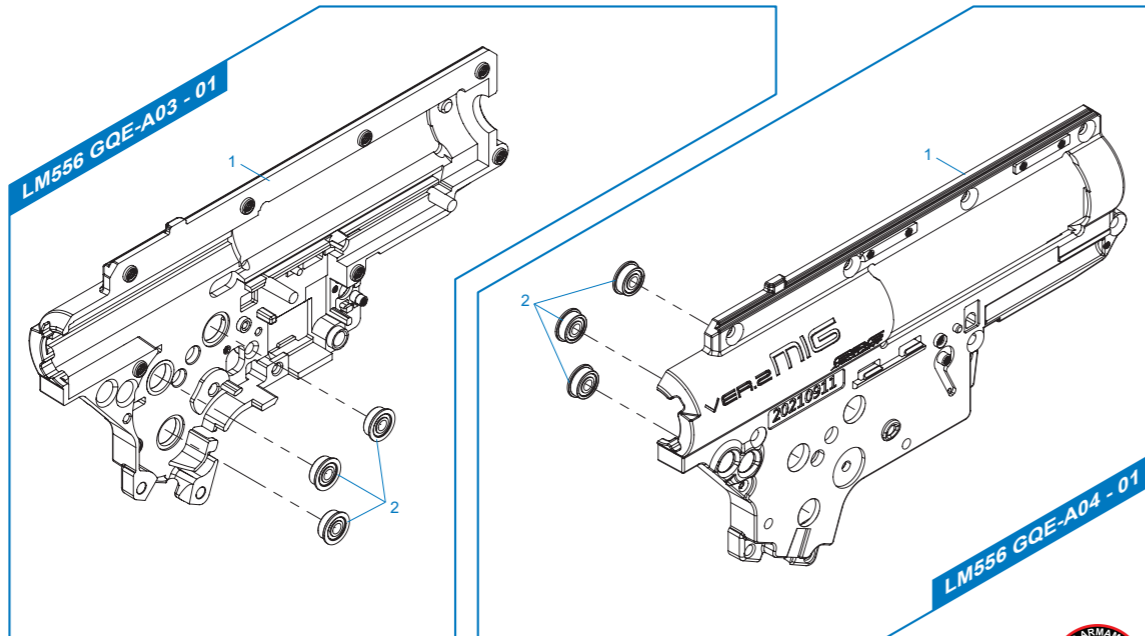

LOVE MACHINE 556

訂購零件時請註明型號及顏色 / Please notify model and color when purchase parts /
 パーツを注文する際に品番と色を指定してください。

LM556 GQE-A03 - 01 左齒輪箱殼 / Left gearbox shell / 左ギアボックスシェル

LM556 GQE-A04 - 01 右齒輪箱殼 / Right gearbox shell / 右ギアボックスシェル

LM556 GQE-A06 - 01 齒輪箱模組 / Gear box / ギアボックス

LM556 GQE-A07 - 01 齒輪箱左側模組及電子板機開關 / Left gearbox & ETU assembly / 左ギアボックスとETUアセンブリ

TW ▶ 細部分解圖中的所有零件都可向怪怪貿易股份有限公司訂購。

EN ▶ The grouped parts may all be purchased from the G&G Support Department.