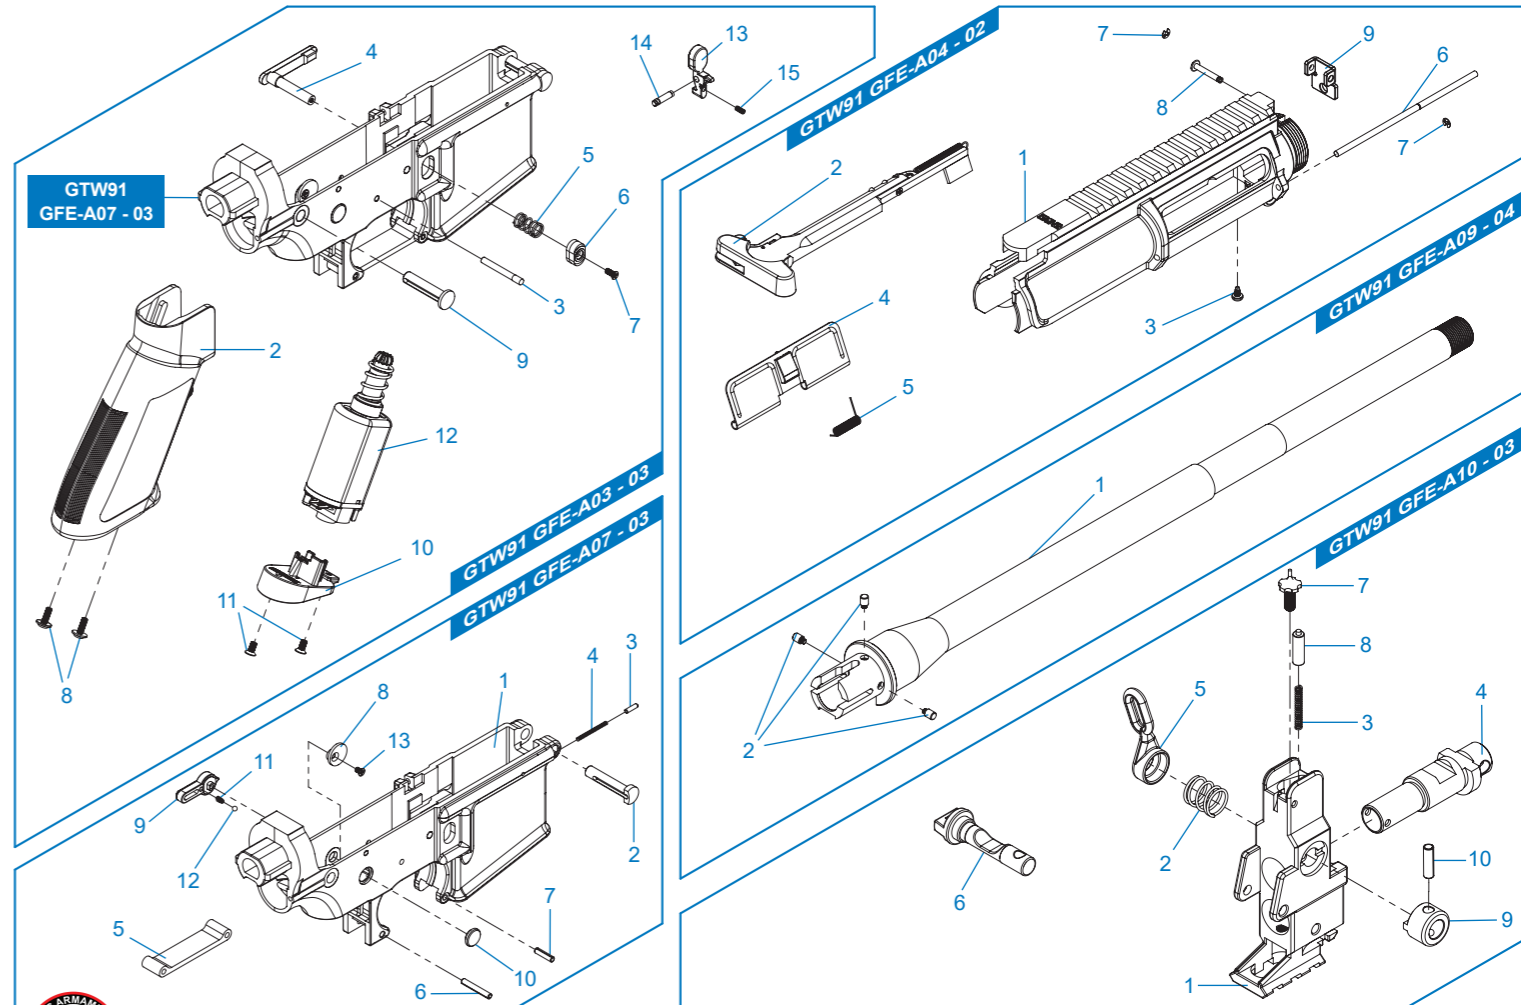

[零件表][PARTS LIST][LISTADO DE PARTES][LISTE DES PIECES DETACHEES][パーツリスト]

GTW91 訂購零件時請註明型號及顏色 / Please notify model and color when purchase parts / Indique el modelo y el color cuando compre las piezas. / Veuillez indiquer le modèle et la couleur lors de l'achat de pièces / パーツを注文する際に品番と色を指定してください。

- **GTW91 GFE-A01 - 03** 彈匣、下護木 / Magazine, Lower rail / Cargador, Riel inferior / Chargeur, rail inférieur / マガジン、ロアレール
- **GTW91 GFE-A02 - 03** 前段總成 / Front End set / Cañón exterior y rieles / Ens. avant / フロントエンドセット
- **GTW91 GFE-A03 - 03** 下槍身總成 / Lower Receiver Set / Conjunto Recibidor Inferior / Ens. corps inférieur / ロアレシーバーセット
- **GTW91 GFE-A04 - 02** 上槍身模組 / Upper Receiver Set / Cañón exterior y rieles / Ens. corps supérieur / アッパーレシーバーセット
- **GTW91 GFE-A07 - 03** 下槍身模組 / Lower Receiver / Conjunto de Cañón y Hop Up / Corps inférieur / ロアレシーバー
- **GTW91 GFE-A09 - 04** 外管 / Outer barrel / Cañón exterior / Canon externe / アウターバレル
- **GTW91 GFE-A10 - 03** 準星 / Front sight / Mira / Guidon / フロントサイト
- **GTW91 GFE-A14 - 03** 後托桿模組、提把模組 & 晶片線組 / Butt stock set, Carrying handle set & In-line MOSFET / Set de culata,y de asa de transporte y MOSFET / Ens. de crosse, poignée de transport et MOSFET / バットストックセット、キャリングハンドルセット、インラインMOSFET