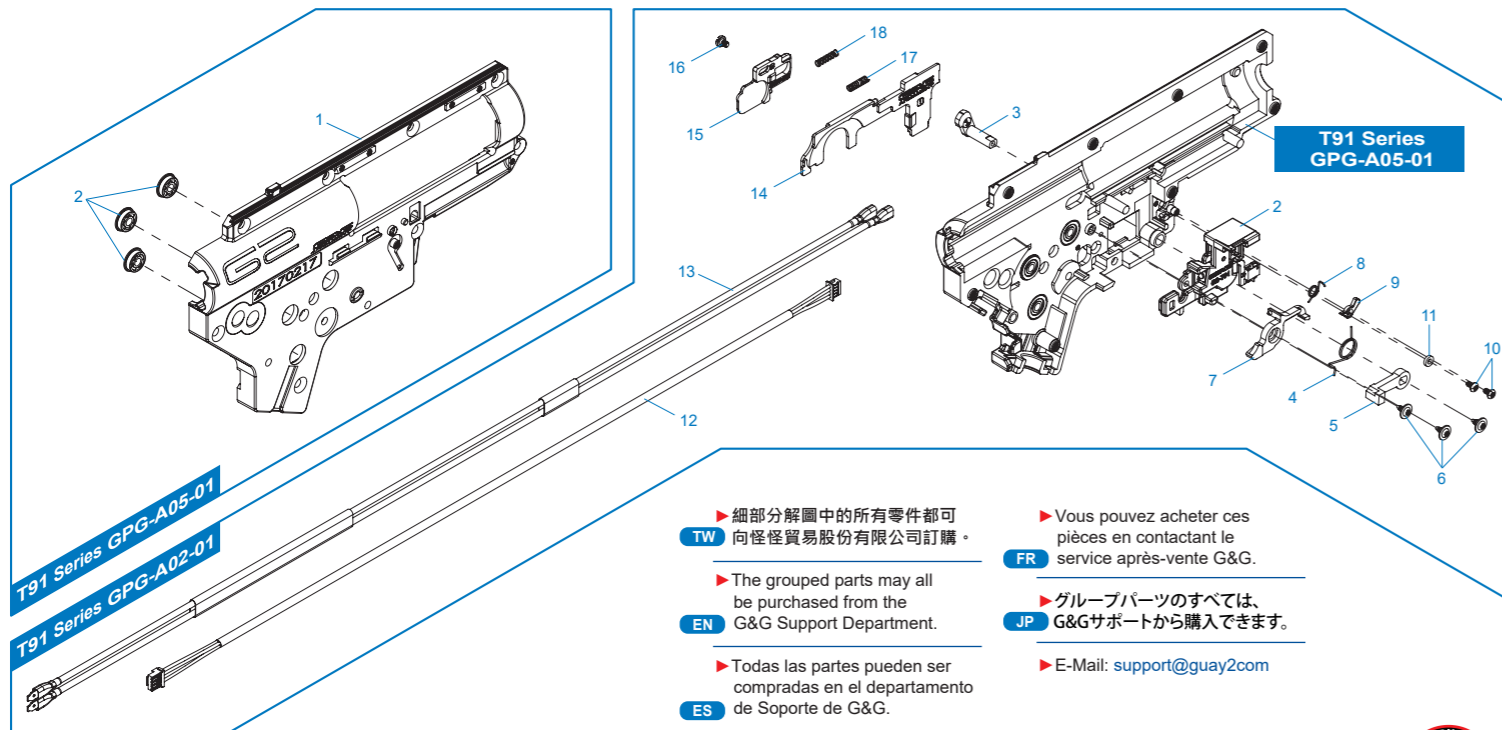

T91 Series Common Parts (For T91 Training Rifle and GTW91-P, not for GTW91.)

T91 Series GPG-A01-01 齒輪箱模組 / Gear box / Caja de engranaje / Gearbox / ギアボックス

T91 Series GPG-A02-01 齒輪箱左側模組及電子板機開關 / Left gearbox & ETU assembly / Lado izquierda de caja y set de ETU /
Ens. gearbox gauche et ETU / 左ギアボックスとETUアセンブリ

T91 Series GPG-A05-01 右齒輪箱殼 / Right gearbox shell / La tapa derecha de caja engranaje / Coque gearbox droite / 右ギアボックスシェル

T91 Series GEY-A29-01 左齒輪箱殼 / Left gearbox shell / La tapa izquierda de caja engranaje / Coque gearbox gauche / 左ギアボックスシェル

TW ▶ 細部分解圖中的所有零件都可向怪怪貿易股份有限公司訂購。

EN ▶ The grouped parts may all be purchased from the G&G Support Department.

ES ▶ Todas las partes pueden ser compradas en el departamento de Soporte de G&G.

FR ▶ Vous pouvez acheter ces pièces en contactant le service après-vente G&G.

JP ▶ グループパーツのすべては、G&Gサポートから購入できます。

▶ E-Mail: support@guay2com