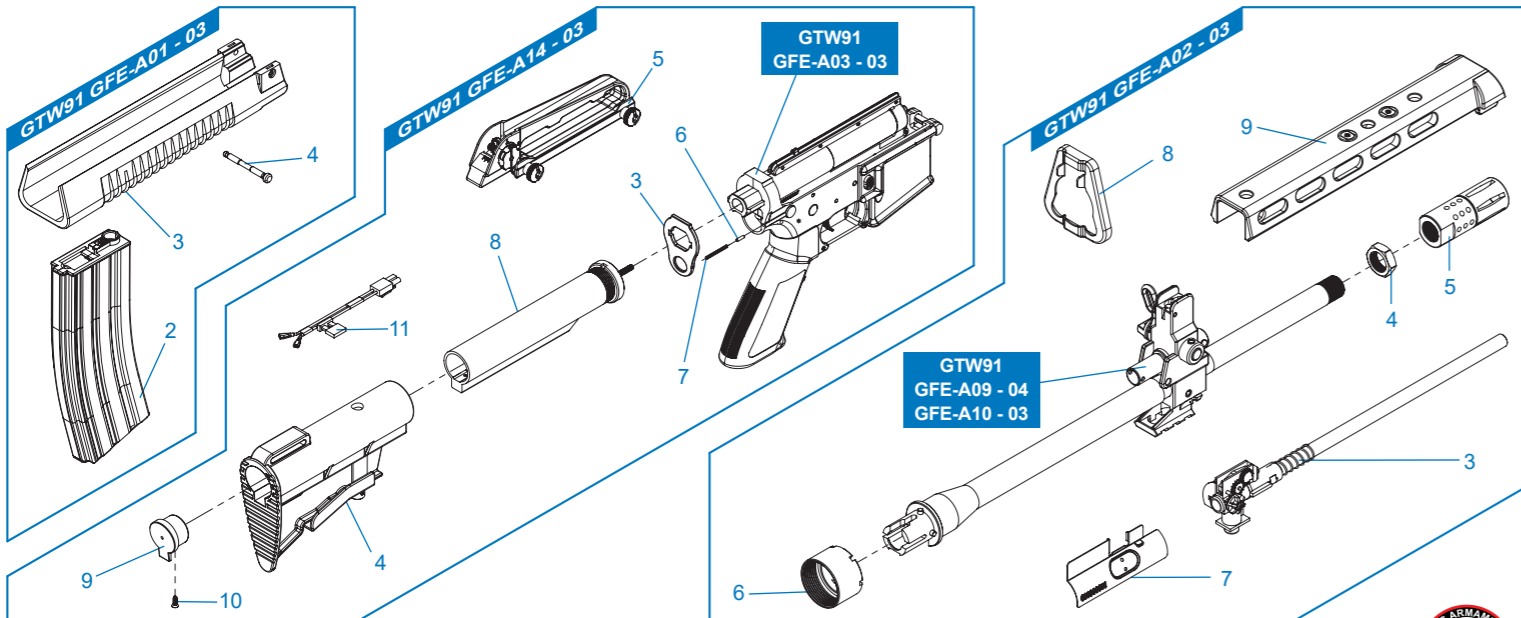

[零件表][PARTS LIST][LISTADO DE PARTES][LISTE DES PIECES DETACHEES][パーツリスト]

GTW91 訂購零件時請註明型號及顏色 / Please notify model and color when purchase parts / Indique el modelo y el color cuando compre las piezas. / Veuillez indiquer le modèle et la couleur lors de l'achat de pièces / パーツを注文する際に品番と色を指定してください。

- **GTW91 GFE-A01 - 03** 彈匣、下護木 / Magazine, Lower rail / Cargador, Riel inferior / Chargeur, rail inférieur / マガジン、ロアレール
- **GTW91 GFE-A02 - 03** 前段總成 / Front End set / Cañón exterior y rieles / Ens. avant / フロントエンドセット
- **GTW91 GFE-A03 - 03** 下槍身總成 / Lower Receiver Set / Conjunto Recibidor Inferior / Ens. corps inférieur / ロアレシーバーセット
- **GTW91 GFE-A04 - 02** 上槍身模組 / Upper Receiver Set / Cañón exterior y rieles / Ens. corps supérieur / アッパーレシーバーセット
- **GTW91 GFE-A07 - 03** 下槍身模組 / Lower Receiver / Conjunto de Cañón y Hop Up / Corps inférieur / ロアレシーバー
- **GTW91 GFE-A09 - 04** 外管 / Outer barrel / Cañón exterior / Canon externe / アウターバレル
- **GTW91 GFE-A10 - 03** 準星 / Front sight / Mira / Guidon / フロントサイト
- **GTW91 GFE-A14 - 03** 後托桿模組、提把模組 & 晶片線組 / Butt stock set, Carrying handle set & In-line MOSFET / Set de culata,y de asa de transporte y MOSFET / Ens. de crosse, poignée de transport et MOSFET / バットストックセット、キャリングハンドルセット、インラインMOSFET