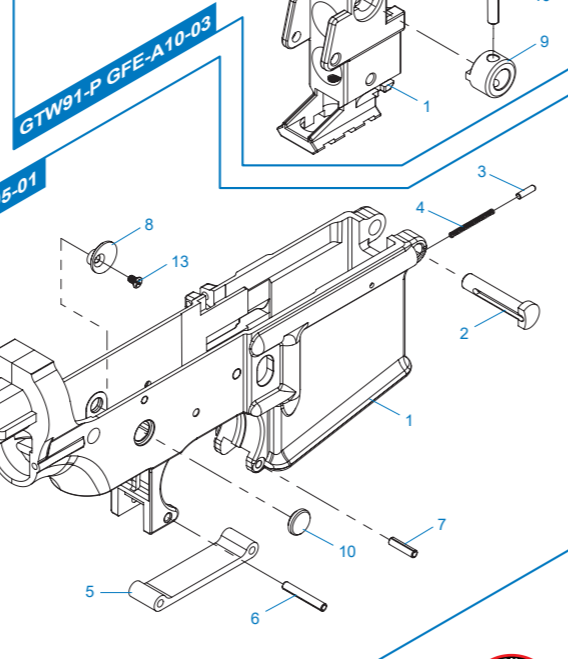

JP ▶ グループパーツのすべては、G&Gサポートから購入できます。

▶ E-Mail: support@guay2com

T91 Series Common Parts (For T91 Training Rifle and GTW91-P, not for GTW91.)

T91 Series GPG-A01-01 齒輪箱模組 / Gear box / Caja de engranaje / Gearbox / ギアボックス