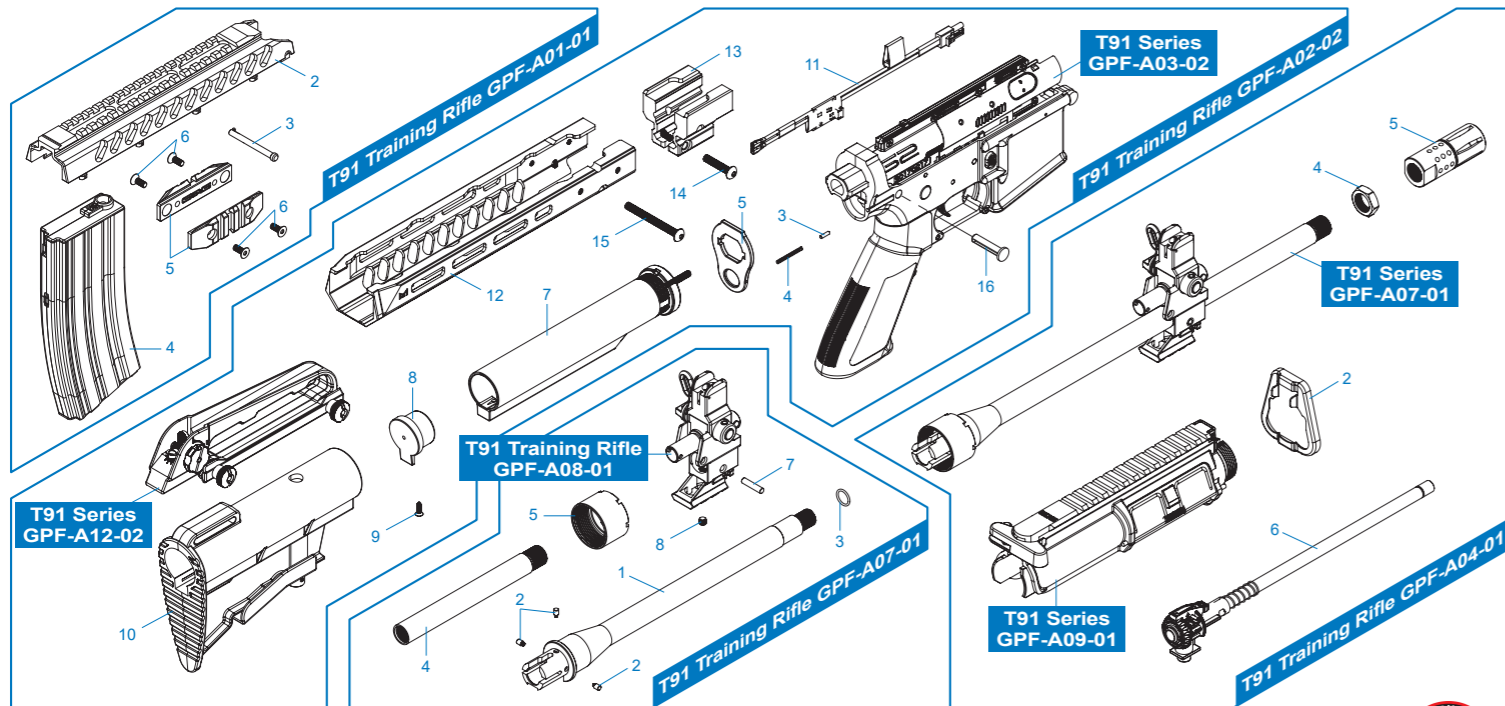

T91 Training Rifle

訂購零件時請註明型號及顏色 / Please notify model and color when purchase parts / Indique el modelo y el color cuando compre las piezas. / Veuillez indiquer le modèle et la couleur lors de l'achat de pièces / パーツを注文する際に品番と色を指定してください。

T91 Training Rifle GPF-A01-01

彈匣、上護木 & M-LOK軌道片 / Magazine, Upper rail & M-LOK rail segments / Cargador, Riel superior y riel M-LOK / Chargeur, rail supérieur et segments de rail M-LOK / マガジン、アッパーレール、M-LOKレールセグメント

T91 Training Rifle GPF-A02-02

後托桿模組、提把模組 & 晶片線組 / Butt stock set, Carrying handle set & In-line MOSFET / Set de culata, y de asa de transporte y MOSFET / Ens. de crosse, poignée de transport et MOSFET / バットストックセット、キャリングハンドルセット、インラインMOSFET

T91 Training Rifle GPF-A04-01

前段總成 / Front End set / Cañón exterior y rieles / Ens. avant / フロントエンドセット

T91 Training Rifle GPF-A07-01

外管 / Outer barrel / Cañón exterior / Canon externe / アウターバレル

GTW91-P

訂購零件時請註明型號及顏色 / Please notify model and color when purchase parts / Indique el modelo y el color cuando compre las piezas. / Veuillez indiquer le modèle et la couleur lors de l'achat de pièces / パーツを注文する際に品番と色を指定してください。

GTW91-P GRC-A01-01

彈匣、下護木 / Magazine, Lower rail / Cargador, Riel inferior / Chargeur, rail inférieur / マガジン、ロアレール

GTW91-P GRC-A02-01

下槍身總成 / Lower Receiver Set / Conjunto Recibidor Inferior / Ens. corps inférieur / ロアレシーバーセット