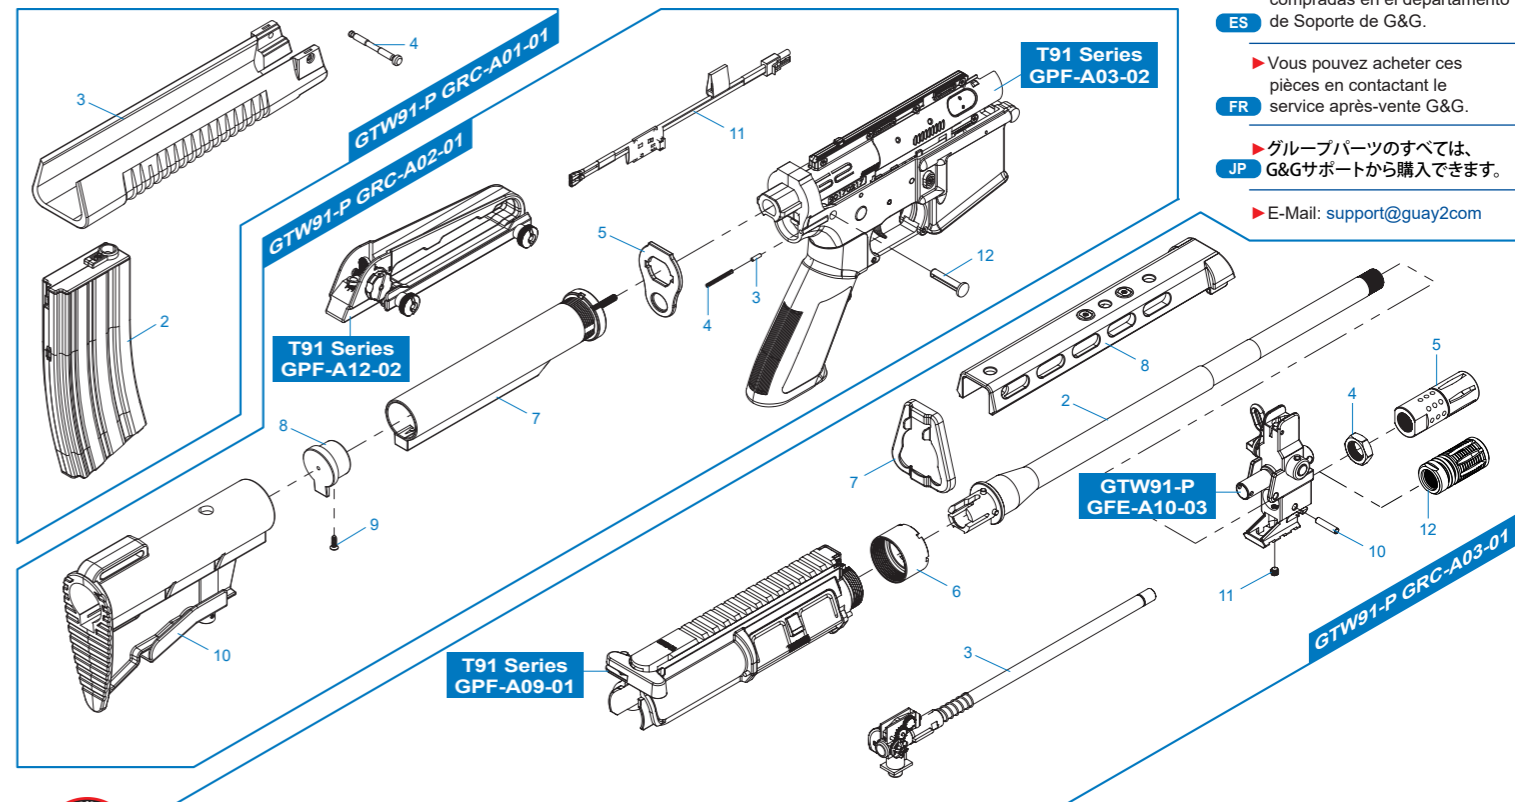

GTW91-P GRC-A03-01

前段總成 / Front End set / Cañón exterior y rieles / Ens. avant / フロントエンドセット

TW ▶ 細部分解圖中的所有零件都可向怪怪貿易股份有限公司訂購。

EN ▶ The grouped parts may all be purchased from the G&G Support Department.

ES ▶ Todas las partes pueden ser compradas en el departamento de Soporte de G&G.

FR ▶ Vous pouvez acheter ces pièces en contactant le service après-vente G&G.

JP ▶ グループパーツのすべては、G&Gサポートから購入できます。

E-Mail: support@guay2com