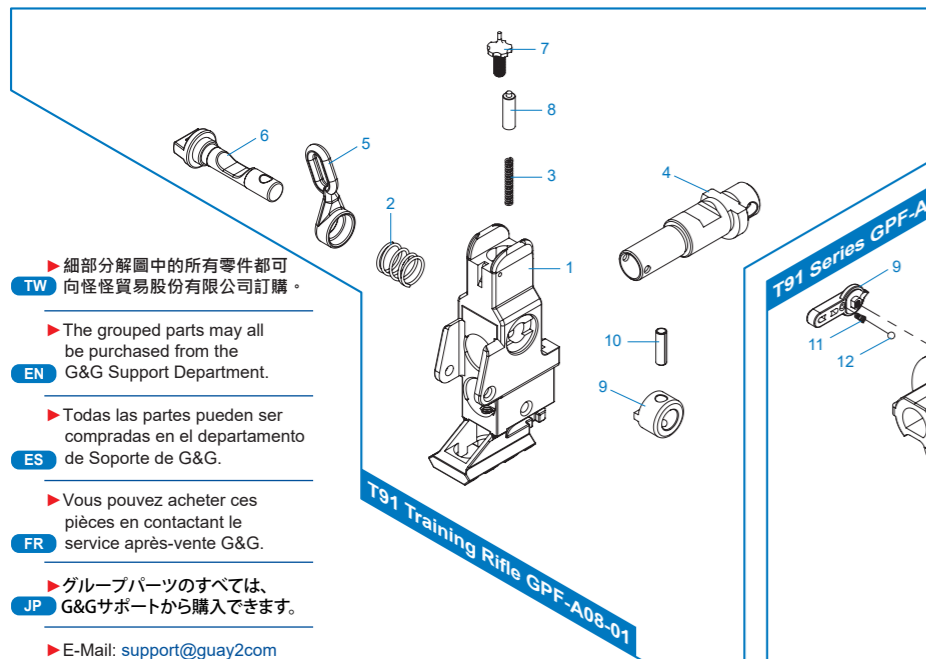

T91 Series Common Parts

T91 Series GPF-A03-02 下槍身總成 / Lower Receiver Set / Conjunto Recibidor Inferior / Ens. corps inférieur / ロアレシーバーセット

T91 Series GPF-A05-01 下槍身模組 / Lower Receiver / Conjunto de Cañón y Hop Up / Corps inférieur / ロアレシーバー

T91 Series GPF-A09-01 上槍身模組 / Upper Receiver Set / Cañón exterior y rieles / Ens. corps supérieur / アッパーレシーバーセット

T91 Series GPF-A12-02 提把 / Carry Handle / Asa de transporte / Ens. poignée / キャリングハンドル

T91 Training Rifle GPF-A08-01 準星 / Front sight / Mira / Guidon / フロントサイト

GTW91-P GFE-A10-03 準星 / Front sight / Mira / Guidon / フロントサイト

TW ▶ 細部分解圖中的所有零件都可向怪怪貿易股份有限公司訂購。

EN ▶ The grouped parts may all be purchased from the G&G Support Department.

ES ▶ Todas las partes pueden ser compradas en el departamento de Soporte de G&G.

FR ▶ Vous pouvez acheter ces pièces en contactant le service après-vente G&G.

JP ▶ グループパーツのすべては、G&Gサポートから購入できます。

▶ E-Mail: support@guay2com