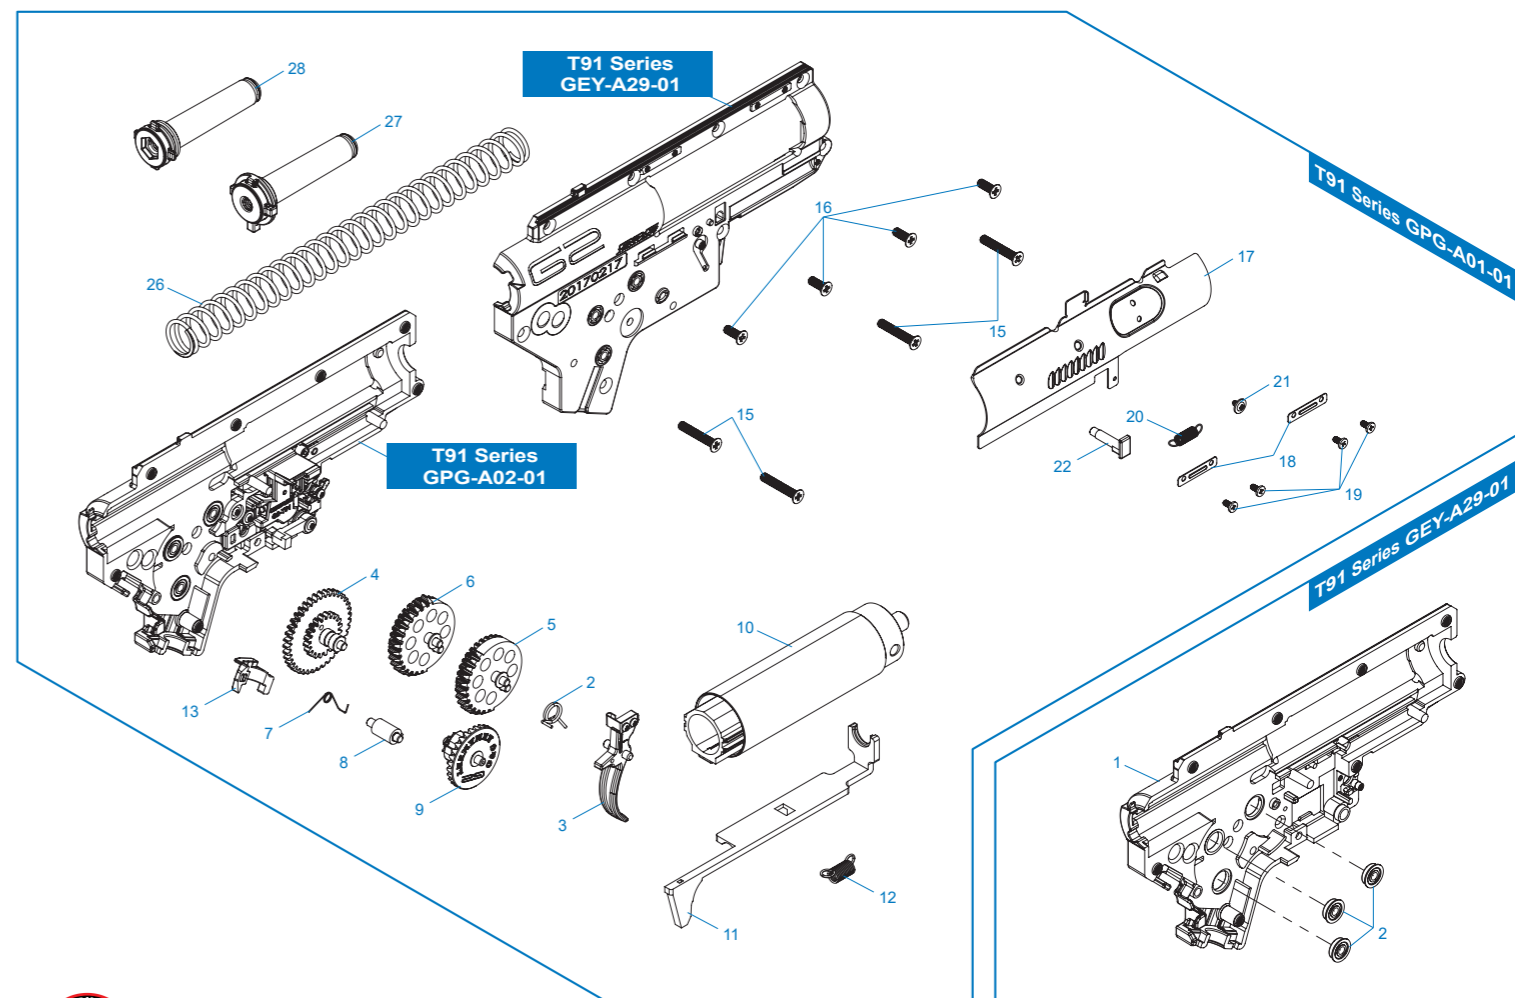

T91 Series Common Parts (For T91 Training Rifle and GTW91-P, not for GTW91.)

T91 Series GPG-A01-01 齒輪箱模組 / Gear box / Caja de engranaje / Gearbox / ギアボックス

T91 Series GPG-A02-01 齒輪箱左側模組及電子板機開關 / Left gearbox & ETU assembly / Lado izquierda de caja y set de ETU /
Ens. gearbox gauche et ETU / 左ギアボックスとETUアセンブリ

T91 Series GPG-A05-01 右齒輪箱殼 / Right gearbox shell / La tapa derecha de caja engranaje / Coque gearbox droite / 右ギアボックスシェル

T91 Series GEY-A29-01 左齒輪箱殼 / Left gearbox shell / La tapa izquierda de caja engranaje / Coque gearbox gauche / 左ギアボックスシェル

TW ▶ 細部分解圖中的所有零件都可向怪怪貿易股份有限公司訂購。

EN ▶ The grouped parts may all be purchased from the G&G Support Department.

ES ▶ Todas las partes pueden ser compradas en el departamento de Soporte de G&G.

FR ▶ Vous pouvez acheter ces pièces en contactant le service après-vente G&G.

JP ▶ グループパーツのすべては、G&Gサポートから購入できます。

▶ E-Mail: support@guay2com