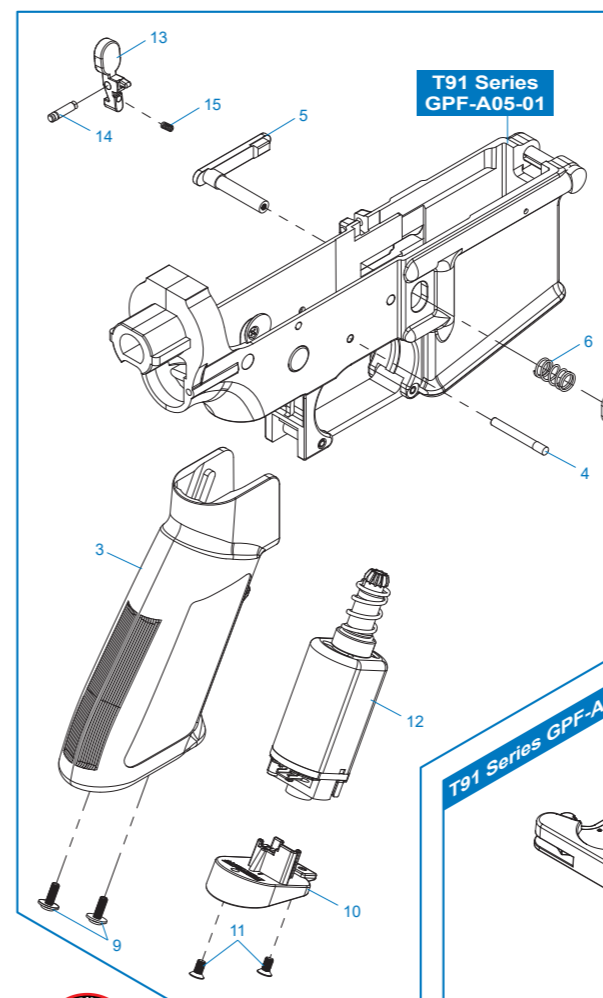

T91 Series Common Parts

T91 Series GPF-A03-02 下槍身總成 / Lower Receiver Set / Conjunto Recibidor Inferior / Ens. corps inférieur / ロアレシーバーセット

T91 Series GPF-A05-01 下槍身模組 / Lower Receiver / Conjunto de Cañón y Hop Up / Corps inférieur / ロアレシーバー

T91 Series GPF-A09-01 上槍身模組 / Upper Receiver Set / Cañón exterior y rieles / Ens. corps supérieur / アッパーレシーバーセット

T91 Series GPF-A12-02 提把 / Carry Handle / Asa de transporte / Ens. poignée / キャリングハンドル

T91 Training Rifle GPF-A08-01 準星 / Front sight / Mira / Guidon / フロントサイト

GTW91-P GFE-A10-03 準星 / Front sight / Mira / Guidon / フロントサイト

TW ▶ 細部分解圖中的所有零件都可向怪怪貿易股份有限公司訂購。

EN ▶ The grouped parts may all be purchased from the G&G Support Department.

ES ▶ Todas las partes pueden ser compradas en el departamento de Soporte de G&G.

FR ▶ Vous pouvez acheter ces pièces en contactant le service après-vente G&G.

JP ▶ グループパーツのすべては、G&Gサポートから購入できます。

▶ E-Mail: support@guay2com