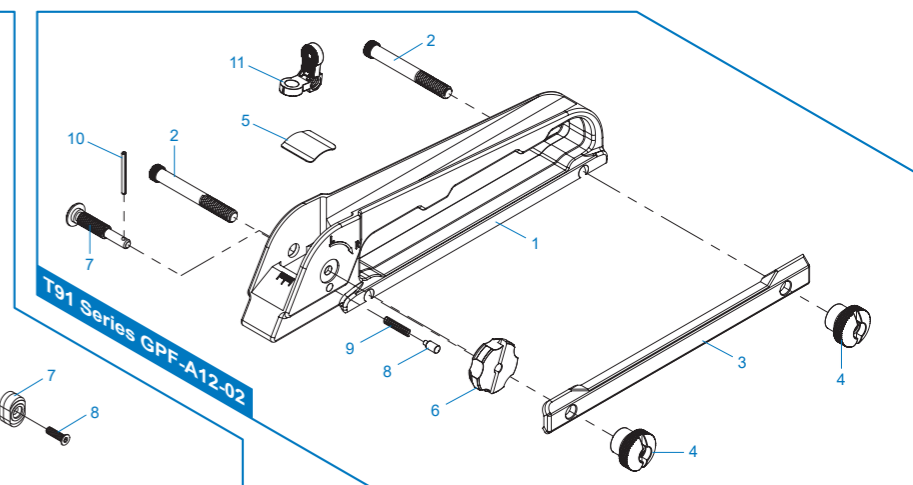

T91 Series Common Parts

T91 Series GPF-A03-02 下槍身總成 / Lower Receiver Set / Conjunto Recibidor Inferior / Ens. corps inférieur / ロアレシーバーセット

T91 Series GPF-A05-01 下槍身模組 / Lower Receiver / Conjunto de Cañón y Hop Up / Corps inférieur / ロアレシーバー

T91 Series GPF-A09-01 上槍身模組 / Upper Receiver Set / Cañón exterior y rieles / Ens. corps supérieur / アッパーレシーバーセット

T91 Series GPF-A12-02 提把 / Carry Handle / Asa de transporte / Ens. poignée / キャリングハンドル

T91 Training Rifle GPF-A08-01 準星 / Front sight / Mira / Guidon / フロントサイト

GTW91-P GFE-A10-03 準星 / Front sight / Mira / Guidon / フロントサイト

TW ▶ 細部分解圖中的所有零件都可向怪怪貿易股份有限公司訂購。

EN ▶ The grouped parts may all be purchased from the G&G Support Department.

ES ▶ Todas las partes pueden ser compradas en el departamento de Soporte de G&G.

FR ▶ Vous pouvez acheter ces pièces en contactant le service après-vente G&G.

JP ▶ グループパーツのすべては、G&Gサポートから購入できます。

▶ E-Mail: support@guay2com