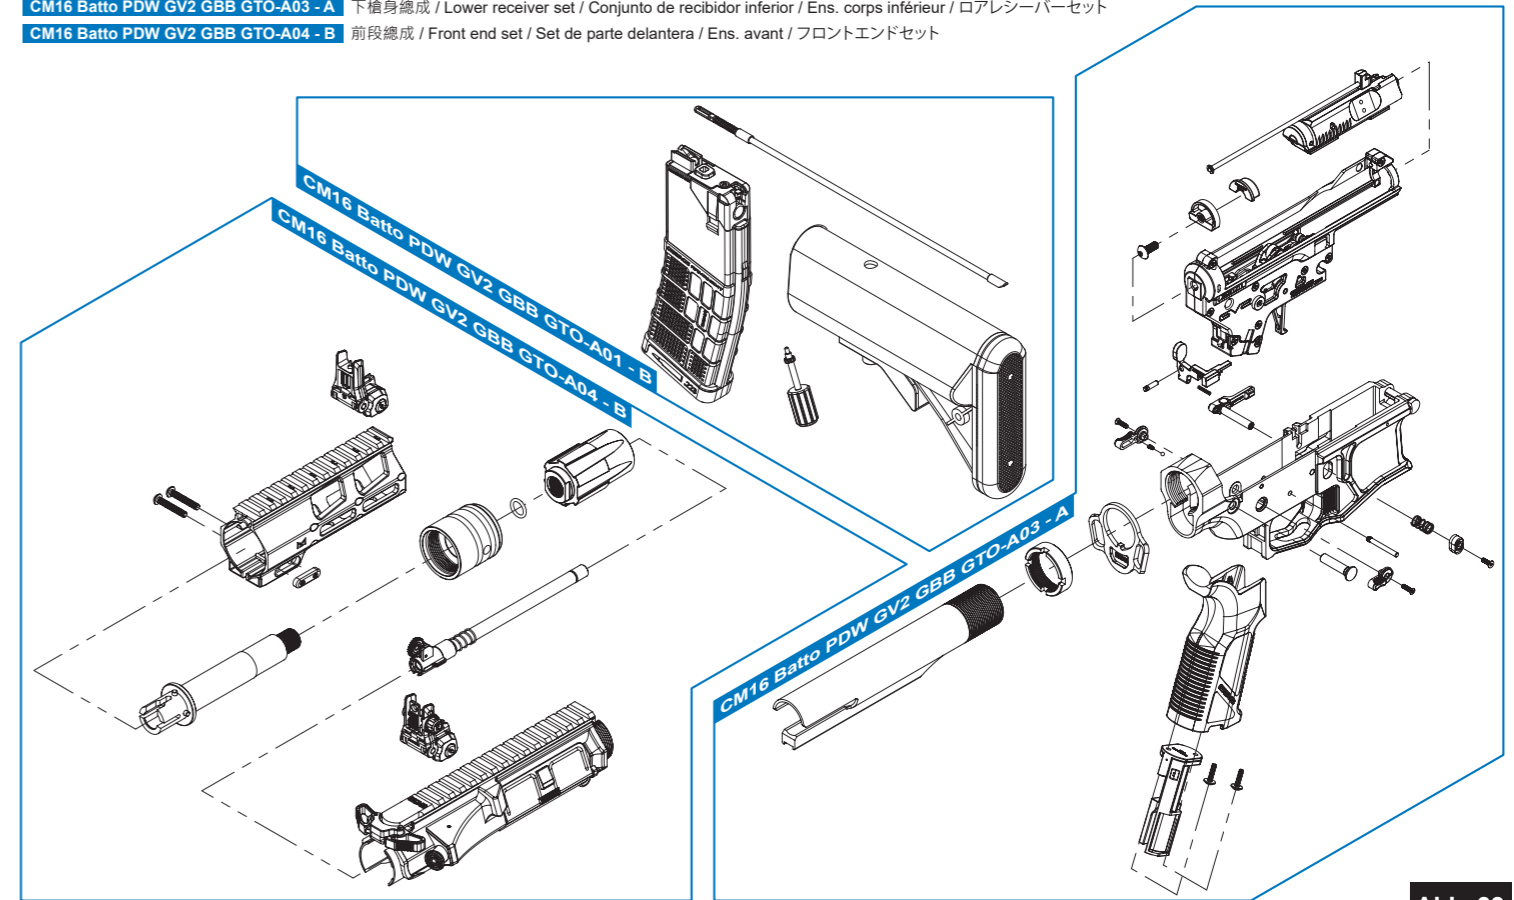

CM16 Batto PDW GV2 GBB

訂購零件時請註明型號及顏色 / Please notify model and color when purchase parts / Indique el modelo y el color cuando compre las piezas. / Veuillez indiquer le modèle et la couleur lors de l'achat de pièces / パーツを注文する際に品番と色を指定してください。

- CM16 Batto PDW GV2 GBB GTO-A01 - B 槍托、彈匣 & 配件 / Stock, magazine & Accessories / Culata, cargador & Accesorios / Crosse, chargeur et Accessoires / ストック、マガジン & アクセサリー
- CM16 Batto PDW GV2 GBB GTO-A03 - A 下槍身總成 / Lower receiver set / Conjunto de recibidor inferior / Ens. corps inférieur / ロアレシーバーセット
- CM16 Batto PDW GV2 GBB GTO-A04 - B 前段總成 / Front end set / Set de parte delantera / Ens. avant / フロントエンドセット