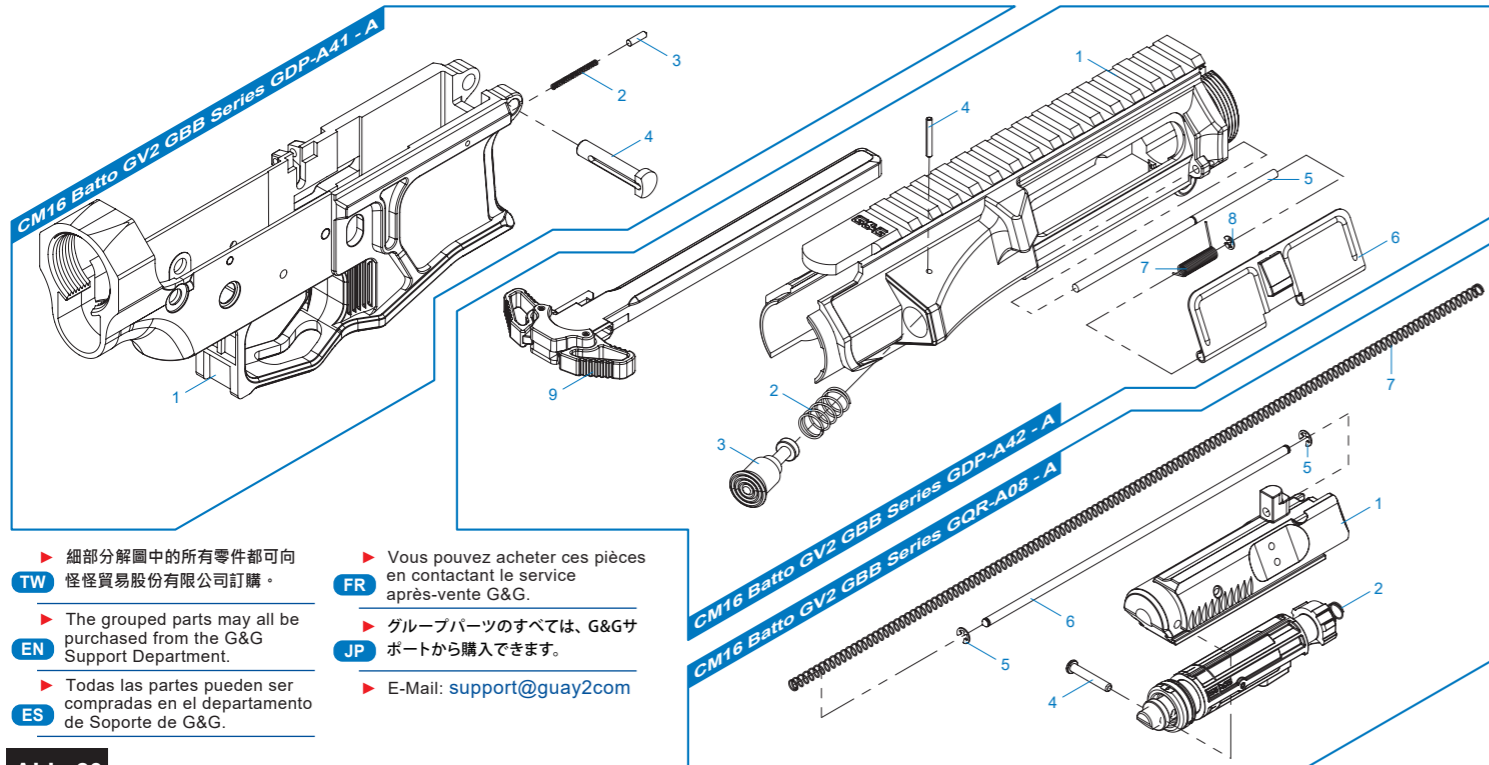

CM16 Batto GV2 GBB Series

訂購零件時請註明型號及顏色 / Please notify model and color when purchase parts / Indique el modelo y el color cuando compre las piezas. / Veuillez indiquer le modèle et la couleur lors de l'achat de pièces / パーツを注文する際に品番と色を指定してください。

- CM16 Batto GV2 GBB Series GDP-A41 - A 下槍身模組 / Lower Receiver / Set de recibidor inferior / Corps inférieur / ロアレシーバー
- CM16 Batto GV2 GBB Series GDP-A42 - A 上槍身模組 / Upper Receiver Set / Set de recibidor superior / Ens. corps supérieur / アップレシーバーセット
- CM16 Batto GV2 GBB Series GQR-A08 - A 槍機模組 / Bolt Assembly / Montage de cerrojo / Ens. de culasse / ボルトアセンブリ
- CM16 Batto GV2 GBB Series GQR-A09 - B 內管及上旋器模組 / Inner Barrel & Hop Up Set / Conjunto de Cañón y Hop Up / Ens. canon interne et hop up / インナーバレルとホップアップセット
- CM16 Batto GV2 GBB Series GQR-A20 - A Hop Up調整器收納組合 / HOP UP Adjuster Assembly / Conjunto de ajuste HOP UP / Ens. de réglage HOP UP / HOP UP調整器收納組み立て
- CM16 Batto GV2 GBB Series GQR-A21 - A GV2 氣動Box模組 / GV2 Pneumatic Box Module / Módulo de caja neumática GV2 / Module de boîte pneumatique GV2 / GV2 空気ボックスモジュール

TW ▶ 細部分解圖中的所有零件都可向怪怪貿易股份有限公司訂購。

FR ▶ Vous pouvez acheter ces pièces en contactant le service après-vente G&G.

EN ▶ The grouped parts may all be purchased from the G&G Support Department.

JP ▶ グループパーツのすべては、G&Gサポートから購入できます。

ES ▶ Todas las partes pueden ser compradas en el departamento de Soporte de G&G.

▶ E-Mail: support@guay2com