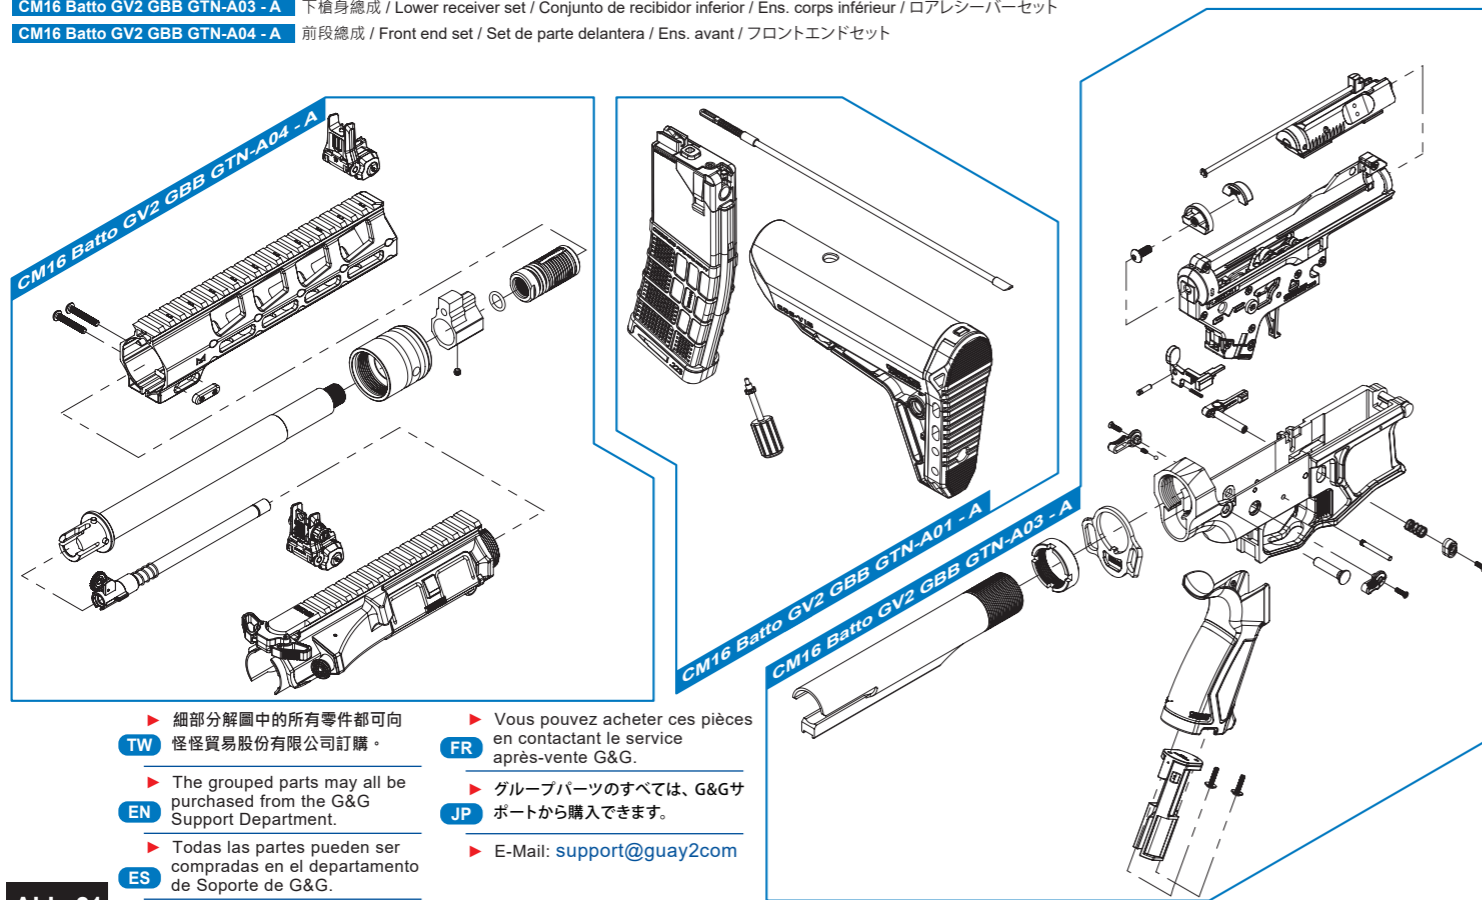

- CM16 Batto GV2 GBB GTN-A01 - A 槍托、彈匣 & 配件 / Stock, magazine & Accessories / Culata, cargador & Accesorios / Crosse, chargeur et Accessoires / ストック、マガジン & アクセサリー
- CM16 Batto GV2 GBB GTN-A03 - A 下槍身總成 / Lower receiver set / Conjunto de recibidor inferior / Ens. corps inférieur / ロアレシーバーセット
- CM16 Batto GV2 GBB GTN-A04 - A 前段總成 / Front end set / Set de parte delantera / Ens. avant / フロントエンドセット