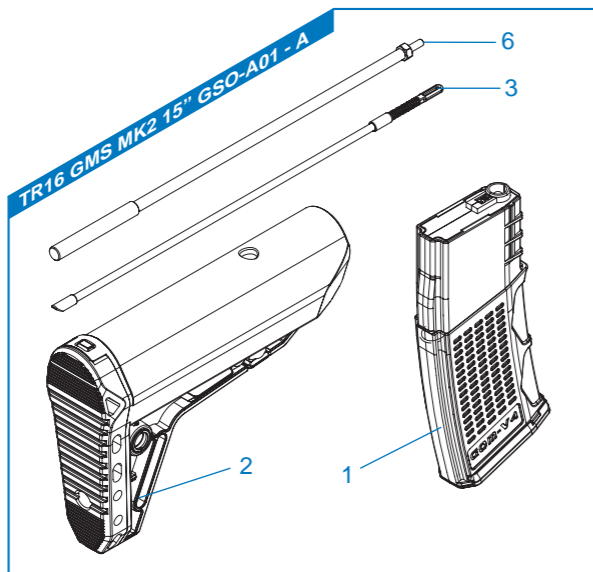

TR16 GMS MK2 15" GSO-A01 - A 專用齒輪箱尾頂桿拆裝工具 & 通槍條 & 槍托 & 彈匣 / Exclusive Gearbox Spring Guide Tool & Cleaning Rod & Stock & Magazine / Herramienta exclusiva de guía de resorte de caja de cambios, varilla de limpieza, culata y cargador / Outil guide de ressort exclusif, tige de débouillage, crosse et chargeur / ストック & マガジン

TR16 GMS MK2 15" GSO-A02 - B 下槍身總成 / Lower Receiver Set / Set de recibidor inferior / Ens. corps inférieur / ロアレシーバーセット

TR16 GMS MK2 15" GSN-A03 - A 前槍身總成 / Front End set / Set de parte delantera / Ens. avant / フロントエンドセット

TR16 GMS MK2 15" GDP-A37 - A 下槍身模組 / Lower Receiver / Set de recibidor inferior / Corps inférieur / ロアレシーバー

TR16 GMS MK2 15" GIU-A11 - A 上槍身模組 / Upper Receiver Set / Set de recibidor superior / Ens. corps supérieur / アッパーレシーバーセット

TR16 GMS MK2 15" GFY-A03 - 01 槍機拉柄 / Charging Handle / Manijad e carga / Levier de chargement / チャージングハンドル

TW 細部分解圖中的所有零件都
可向怪怪貿易股份有限公司訂購。

EN The grouped parts may all be
purchased from the G&G
Support Department.

ES Todas las partes pueden ser
compradas en el departamento
de Soporte de G&G.

FR Vous pouvez acheter ces
pièces en contactant le service
après-vente G&G.

JP グループパーツのすべては、G&G
サポートから購入できます。

▶ E-Mail: support@guay2com