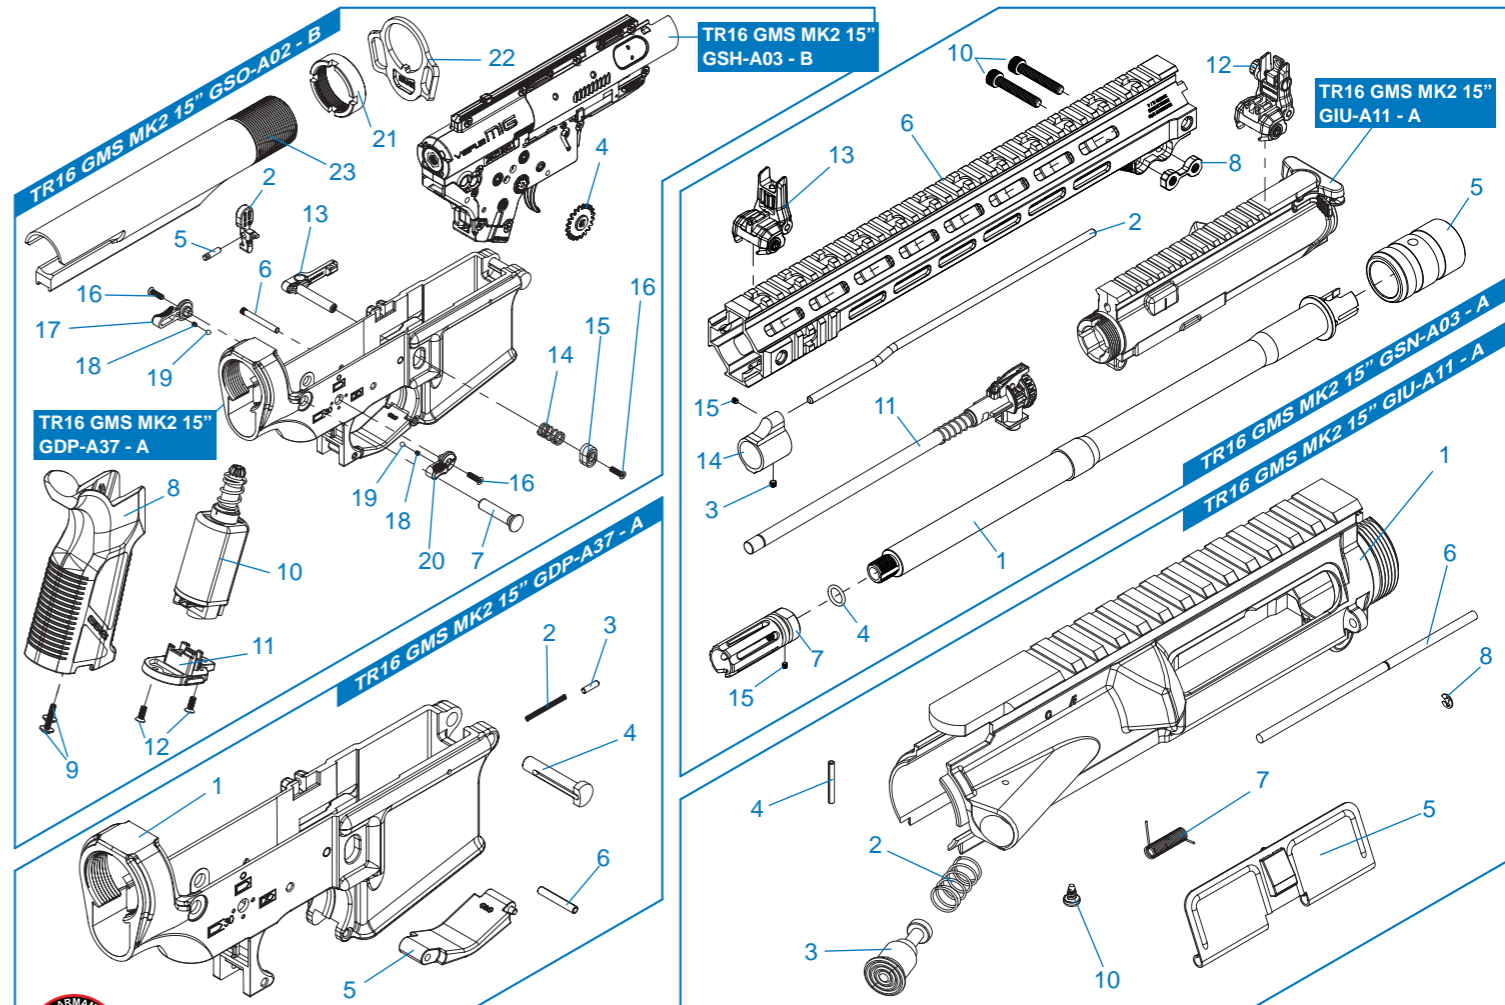

TR16 GMS MK2 15" GSO-A01 - A 專用齒輪箱尾頂桿拆裝工具 & 通槍條 & 槍托 & 彈匣 / Exclusive Gearbox Spring Guide Tool & Cleaning Rod & Stock & Magazine / Herramienta exclusiva de guía de resorte de caja de cambios, varilla de limpieza, culata y cargador / Outil guide de ressort exclusif, tige de débouillage, crosse et chargeur / ストック & マガジン

TR16 GMS MK2 15" GSO-A02 - B 下槍身總成 / Lower Receiver Set / Set de recibidor inferior / Ens. corps inférieur / ロアレシーバーセット

TR16 GMS MK2 15" GSN-A03 - A 前槍身總成 / Front End set / Set de parte delantera / Ens. avant / フロントエンドセット

TR16 GMS MK2 15" GDP-A37 - A 下槍身模組 / Lower Receiver / Set de recibidor inferior / Corps inférieur / ロアレシーバー

TR16 GMS MK2 15" GIU-A11 - A 上槍身模組 / Upper Receiver Set / Set de recibidor superior / Ens. corps supérieur / アッパーレシーバーセット

TR16 GMS MK2 15" GFY-A03 - 01 槍機拉柄 / Charging Handle / Manijad e carga / Levier de chargement / チャージングハンドル

TW 細部分解圖中的所有零件都
可向怪怪貿易股份有限公司訂購。

EN The grouped parts may all be
purchased from the G&G
Support Department.

ES Todas las partes pueden ser
compradas en el departamento
de Soporte de G&G.

FR Vous pouvez acheter ces
pièces en contactant le service
après-vente G&G.

JP グループパーツのすべては、G&G
サポートから購入できます。

▶ E-Mail: support@guay2com