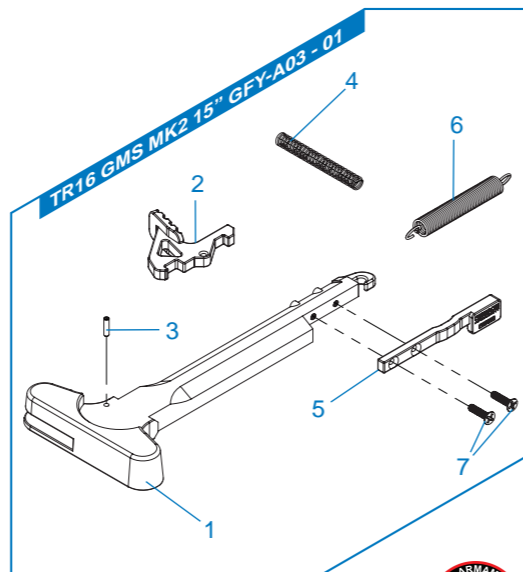

TR16 GMS MK2 15" GSO-A01 - A 專用齒輪箱尾頂桿拆裝工具 & 通槍條 & 槍托 & 彈匣 / Exclusive Gearbox Spring Guide Tool & Cleaning Rod & Stock & Magazine / Herramienta exclusiva de guía de resorte de caja de cambios, varilla de limpieza, culata y cargador / Outil guide de ressort exclusif, tige de débouillage, crosse et chargeur / ストック & マガジン

TR16 GMS MK2 15" GSO-A02 - B 下槍身總成 / Lower Receiver Set / Set de recibidor inferior / Ens. corps inférieur / ロアレシーバーセット

TR16 GMS MK2 15" GSN-A03 - A 前槍身總成 / Front End set / Set de parte delantera / Ens. avant / フロントエンドセット

TR16 GMS MK2 15" GDP-A37 - A 下槍身模組 / Lower Receiver / Set de recibidor inferior / Corps inférieur / ロアレシーバー

TR16 GMS MK2 15" GIU-A11 - A 上槍身模組 / Upper Receiver Set / Set de recibidor superior / Ens. corps supérieur / アッパーレシーバーセット

TR16 GMS MK2 15" GFY-A03 - 01 槍機拉柄 / Charging Handle / Manijad e carga / Levier de chargement / チャージングハンドル

TW 細部分解圖中的所有零件都
可向怪怪貿易股份有限公司訂購。

EN The grouped parts may all be
purchased from the G&G
Support Department.

ES Todas las partes pueden ser
compradas en el departamento
de Soporte de G&G.

FR Vous pouvez acheter ces
pièces en contactant le service
après-vente G&G.

JP グループパーツのすべては、G&G
サポートから購入できます。

▶ E-Mail: support@guay2com