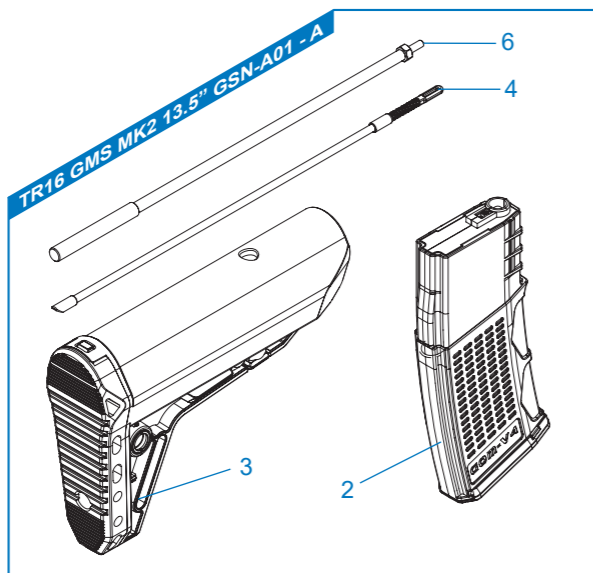

TR16 GMS MK2 13.5 GSN-A01 - A 專用齒輪箱尾頂桿拆裝工具 & 通槍條 & 槍托 & 彈匣 / Exclusive Gearbox Spring Guide Tool & Cleaning Rod & Stock & Magazine / Herramienta exclusiva de guía de resorte de caja de cambios, varilla de limpieza, culata y cargador / Outil guide de ressort exclusif, tige de débouillage, crosse et chargeur / ストック & マガジン

TR16 GMS MK2 13.5 GSO-A02 - B 下槍身總成 / Lower Receiver Set / Set de recibidor inferior / Ens. corps inférieur / ロアレシーバーセット

TR16 GMS MK2 13.5 GSN-A03 - A 前槍身總成 / Front End set / Set de parte delantera / Ens. avant / フロントエンドセット

TR16 GMS MK2 13.5 GDP-A37 - A 下槍身模組 / Lower Receiver / Set de recibidor inferior / Corps inférieur / ロアレシーバー

TR16 GMS MK2 13.5 GIU-A11 - 01 上槍身模組 / Upper Receiver Set / Set de recibidor superior / Ens. corps supérieur / アップパーレシーバーセット

TR16 GMS MK2 13.5 GFY-A03 - 01 槍機拉柄 / Charging Handle / Manijad e carga / Levier de chargement / チャージングハンドル

TW 細部分解圖中的所有零件都
可向怪怪貿易股份有限公司訂購。

EN The grouped parts may all be
purchased from the G&G
Support Department.

ES Todas las partes pueden ser
compradas en el departamento
de Soporte de G&G.

FR Vous pouvez acheter ces
pièces en contactant le service
après-vente G&G.

JP グループパーツのすべては、G&G
サポートから購入できます。

▶ E-Mail: support@guay2com