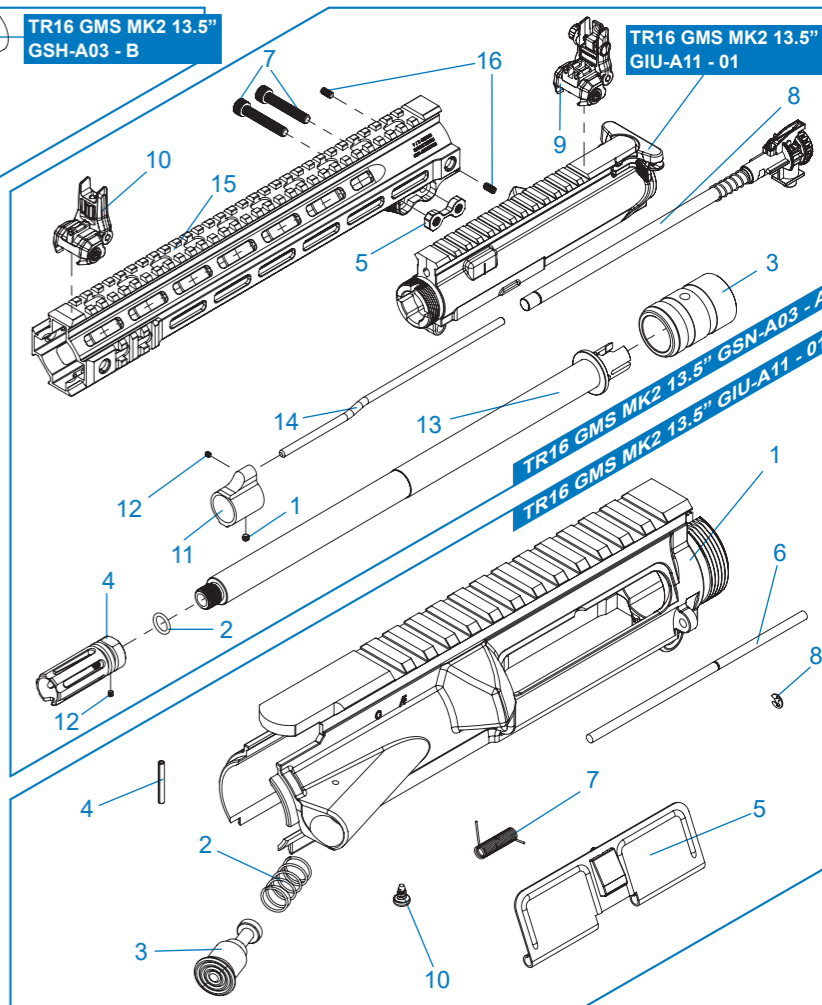

TR16 GMS MK2 13.5 GSN-A01 - A 專用齒輪箱尾頂桿拆裝工具 & 通槍條 & 槍托 & 彈匣 / Exclusive Gearbox Spring Guide Tool & Cleaning Rod & Stock & Magazine / Herramienta exclusiva de guía de resorte de caja de cambios, varilla de limpieza, culata y cargador / Outil guide de ressort exclusif, tige de débouillage, crosse et chargeur / ストック & マガジン

TR16 GMS MK2 13.5 GSO-A02 - B 下槍身總成 / Lower Receiver Set / Set de recibidor inferior / Ens. corps inférieur / ロアレシーバーセット

TR16 GMS MK2 13.5 GSN-A03 - A 前槍身總成 / Front End set / Set de parte delantera / Ens. avant / フロントエンドセット

TR16 GMS MK2 13.5 GDP-A37 - A 下槍身模組 / Lower Receiver / Set de recibidor inferior / Corps inférieur / ロアレシーバー

TR16 GMS MK2 13.5 GIU-A11 - 01 上槍身模組 / Upper Receiver Set / Set de recibidor superior / Ens. corps supérieur / アップパーレシーバーセット

TR16 GMS MK2 13.5 GFY-A03 - 01 槍機拉柄 / Charging Handle / Manijad e carga / Levier de chargement / チャージングハンドル

TW 細部分解圖中的所有零件都
可向怪怪貿易股份有限公司訂購。

EN The grouped parts may all be
purchased from the G&G
Support Department.

ES Todas las partes pueden ser
compradas en el departamento
de Soporte de G&G.

FR Vous pouvez acheter ces
pièces en contactant le service
après-vente G&G.

JP グループパーツのすべては、G&G
サポートから購入できます。

▶ E-Mail: support@guay2com