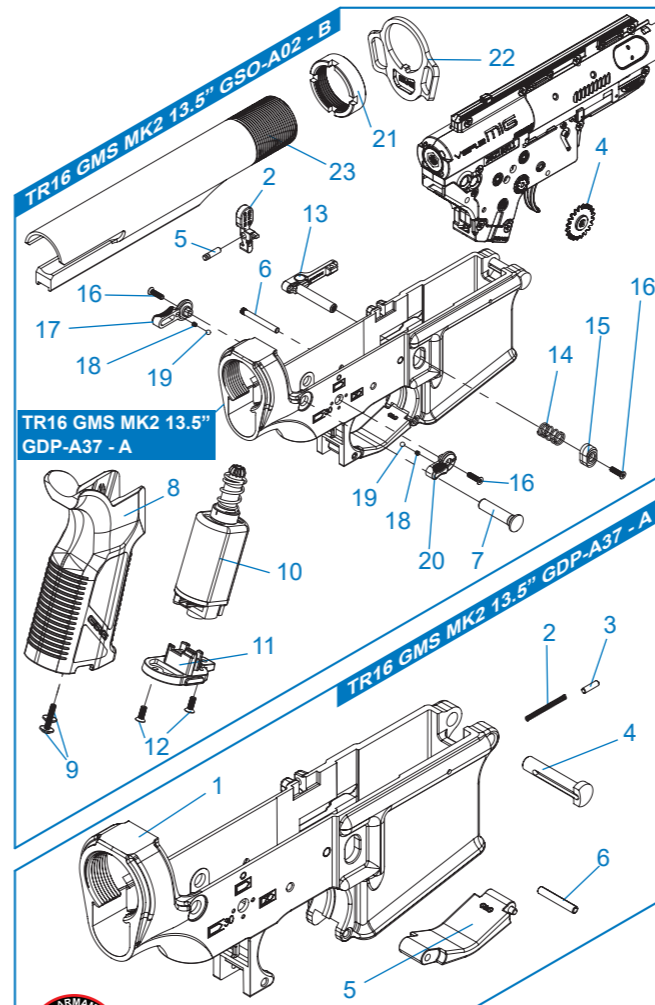

TR16 GMS MK2 13.5 GSN-A01 - A 專用齒輪箱尾頂桿拆裝工具 & 通槍條 & 槍托 & 彈匣 / Exclusive Gearbox Spring Guide Tool & Cleaning Rod & Stock & Magazine / Herramienta exclusiva de guía de resorte de caja de cambios, varilla de limpieza, culata y cargador / Outil guide de ressort exclusif, tige de débouillage, crosse et chargeur / ストック & マガジン

TR16 GMS MK2 13.5 GSO-A02 - B 下槍身總成 / Lower Receiver Set / Set de recibidor inferior / Ens. corps inférieur / ロアレシーバーセット

TR16 GMS MK2 13.5 GSN-A03 - A 前槍身總成 / Front End set / Set de parte delantera / Ens. avant / フロントエンドセット

TR16 GMS MK2 13.5 GDP-A37 - A 下槍身模組 / Lower Receiver / Set de recibidor inferior / Corps inférieur / ロアレシーバー

TR16 GMS MK2 13.5 GIU-A11 - 01 上槍身模組 / Upper Receiver Set / Set de recibidor superior / Ens. corps supérieur / アップパーレシーバーセット

TR16 GMS MK2 13.5 GFY-A03 - 01 槍機拉柄 / Charging Handle / Manijad e carga / Levier de chargement / チャージングハンドル

TW 細部分解圖中的所有零件都
可向怪怪貿易股份有限公司訂購。

EN The grouped parts may all be
purchased from the G&G
Support Department.

ES Todas las partes pueden ser
compradas en el departamento
de Soporte de G&G.

FR Vous pouvez acheter ces
pièces en contactant le service
après-vente G&G.

JP グループパーツのすべては、G&G
サポートから購入できます。

▶ E-Mail: support@guay2com