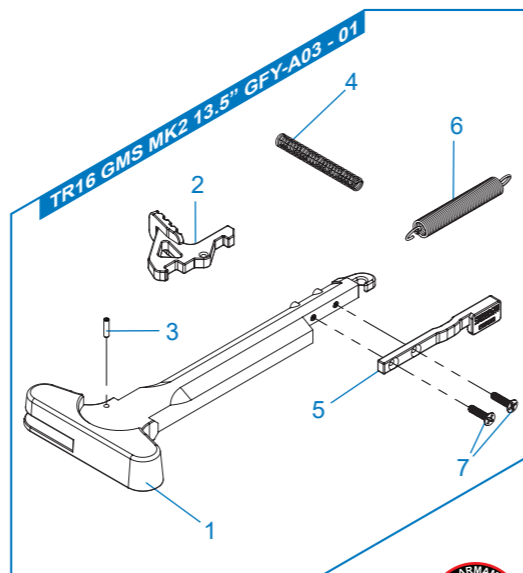

TR16 GMS MK2 13.5 GSN-A01 - A 專用齒輪箱尾頂桿拆裝工具 & 通槍條 & 槍托 & 彈匣 / Exclusive Gearbox Spring Guide Tool & Cleaning Rod & Stock & Magazine / Herramienta exclusiva de guía de resorte de caja de cambios, varilla de limpieza, culata y cargador / Outil guide de ressort exclusif, tige de débouillage, crosse et chargeur / ストック & マガジン

TR16 GMS MK2 13.5 GSO-A02 - B 下槍身總成 / Lower Receiver Set / Set de recibidor inferior / Ens. corps inférieur / ロアレシーバーセット

TR16 GMS MK2 13.5 GSN-A03 - A 前槍身總成 / Front End set / Set de parte delantera / Ens. avant / フロントエンドセット

TR16 GMS MK2 13.5 GDP-A37 - A 下槍身模組 / Lower Receiver / Set de recibidor inferior / Corps inférieur / ロアレシーバー

TR16 GMS MK2 13.5 GIU-A11 - 01 上槍身模組 / Upper Receiver Set / Set de recibidor superior / Ens. corps supérieur / アップパーレシーバーセット

TR16 GMS MK2 13.5 GFY-A03 - 01 槍機拉柄 / Charging Handle / Manijad e carga / Levier de chargement / チャージングハンドル

TW 細部分解圖中的所有零件都
可向怪怪貿易股份有限公司訂購。

EN The grouped parts may all be
purchased from the G&G
Support Department.

ES Todas las partes pueden ser
compradas en el departamento
de Soporte de G&G.

FR Vous pouvez acheter ces
pièces en contactant le service
après-vente G&G.

JP グループパーツのすべては、G&G
サポートから購入できます。

▶ E-Mail: support@guay2com