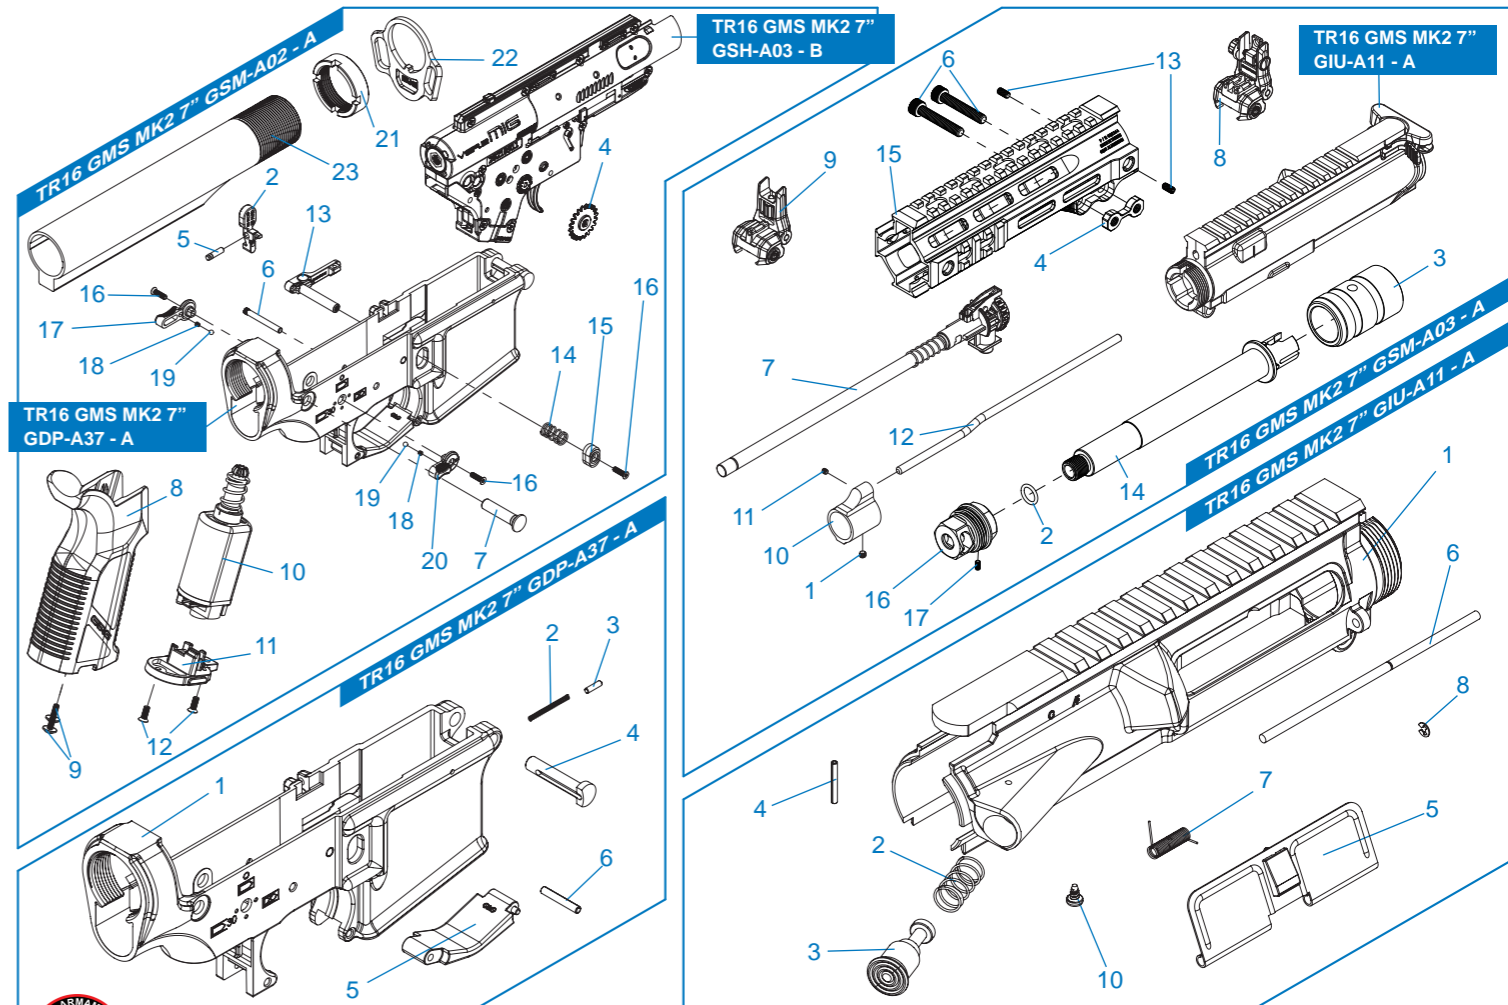

TR16 GMS MK2 7" GSM-A01 - A 專用齒輪箱尾頂桿拆裝工具 & 通槍條 & 槍托 & 彈匣 / Exclusive Gearbox Spring Guide Tool & Cleaning Rod & Stock & Magazine / Herramienta exclusiva de guía de resorte de caja de cambios, varilla de limpieza, culata y cargador / Outil guide de ressort exclusif, tige de débouillage, crosse et chargeur / ストック & マガジン

TR16 GMS MK2 7" GSM-A02 - A 下槍身總成 / Lower Receiver Set / Set de recibidor inferior / Ens. corps inférieur / ロアレシーバーセット

TR16 GMS MK2 7" GSM-A03 - A 前段總成 / Front End set / Set de parte delantera / Ens. avant / フロントエンドセット

TR16 GMS MK2 7" GDP-A37 - A 下槍身模組 / Lower Receiver / Set de recibidor inferior / Corps inférieur / ロアレシーバー

TR16 GMS MK2 7" GIU-A11 - A 上槍身模組 / Upper Receiver Set / Set de recibidor superior / Ens. corps supérieur / アップパーレシーバーセット

TR16 GMS MK2 7" GFY-A03 - 01 槍機拉柄 / Charging Handle / Manijad e carga / Levier de chargement / チャージングハンドル

TW ▶ 細部分解圖中的所有零件都可向怪怪貿易股份有限公司訂購。

EN ▶ The grouped parts may all be purchased from the G&G Support Department.

ES ▶ Todas las partes pueden ser compradas en el departamento de Soporte de G&G.

FR ▶ Vous pouvez acheter ces pièces en contactant le service après-vente G&G.

JP ▶ グループパーツのすべては、G&G サポートから購入できます。

▶ E-Mail: support@guay2com