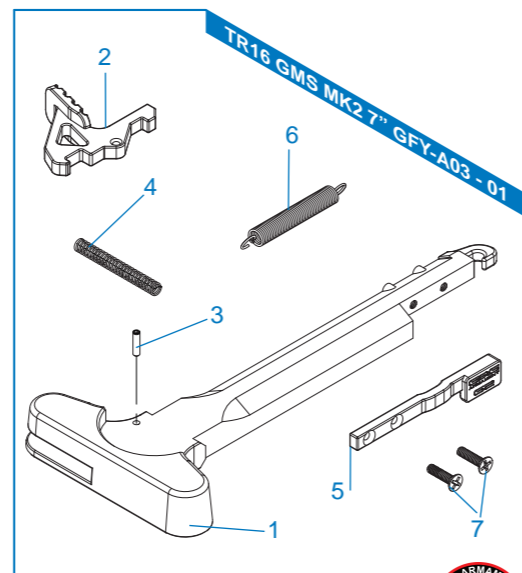

TR16 GMS MK2 7" GSM-A01 - A 專用齒輪箱尾頂桿拆裝工具 & 通槍條 & 槍托 & 彈匣 / Exclusive Gearbox Spring Guide Tool & Cleaning Rod & Stock & Magazine / Herramienta exclusiva de guía de resorte de caja de cambios, varilla de limpieza, culata y cargador / Outil guide de ressort exclusif, tige de débouillage, crosse et chargeur / ストック & マガジン

TR16 GMS MK2 7" GSM-A02 - A 下槍身總成 / Lower Receiver Set / Set de recibidor inferior / Ens. corps inférieur / ロアレシーバーセット

TR16 GMS MK2 7" GSM-A03 - A 前段總成 / Front End set / Set de parte delantera / Ens. avant / フロントエンドセット

TR16 GMS MK2 7" GDP-A37 - A 下槍身模組 / Lower Receiver / Set de recibidor inferior / Corps inférieur / ロアレシーバー

TR16 GMS MK2 7" GIU-A11 - A 上槍身模組 / Upper Receiver Set / Set de recibidor superior / Ens. corps supérieur / アップパーレシーバーセット

TR16 GMS MK2 7" GFY-A03 - 01 槍機拉柄 / Charging Handle / Manijad e carga / Levier de chargement / チャージングハンドル

TW ▶ 細部分解圖中的所有零件都可向怪怪貿易股份有限公司訂購。

EN ▶ The grouped parts may all be purchased from the G&G Support Department.

ES ▶ Todas las partes pueden ser compradas en el departamento de Soporte de G&G.

FR ▶ Vous pouvez acheter ces pièces en contactant le service après-vente G&G.

JP ▶ グループパーツのすべては、G&G サポートから購入できます。

▶ E-Mail: support@guay2com