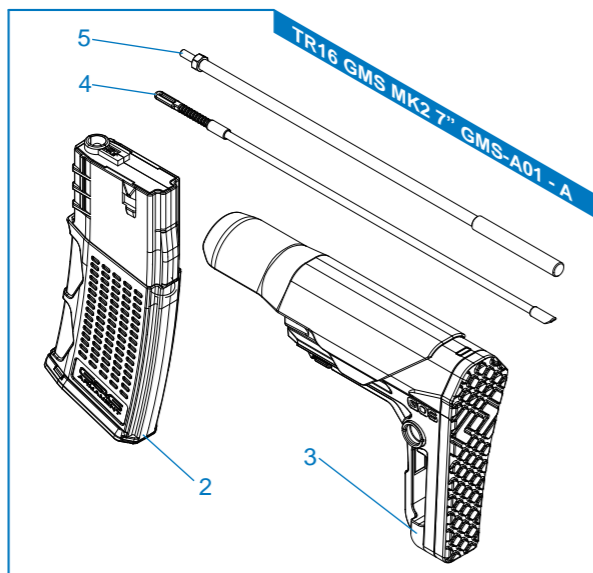

TR16 GMS MK2 7" GSM-A01 - A 專用齒輪箱尾頂桿拆裝工具 & 通槍條 & 槍托 & 彈匣 / Exclusive Gearbox Spring Guide Tool & Cleaning Rod & Stock & Magazine / Herramienta exclusiva de guía de resorte de caja de cambios, varilla de limpieza, culata y cargador / Outil guide de ressort exclusif, tige de débouillage, crosse et chargeur / ストック & マガジン

TR16 GMS MK2 7" GSM-A02 - A 下槍身總成 / Lower Receiver Set / Set de recibidor inferior / Ens. corps inférieur / ロアレシーバーセット

TR16 GMS MK2 7" GSM-A03 - A 前段總成 / Front End set / Set de parte delantera / Ens. avant / フロントエンドセット

TR16 GMS MK2 7" GDP-A37 - A 下槍身模組 / Lower Receiver / Set de recibidor inferior / Corps inférieur / ロアレシーバー

TR16 GMS MK2 7" GIU-A11 - A 上槍身模組 / Upper Receiver Set / Set de recibidor superior / Ens. corps supérieur / アップパーレシーバーセット

TR16 GMS MK2 7" GFY-A03 - 01 槍機拉柄 / Charging Handle / Manijad e carga / Levier de chargement / チャージングハンドル

TW ▶ 細部分解圖中的所有零件都可向怪怪貿易股份有限公司訂購。

EN ▶ The grouped parts may all be purchased from the G&G Support Department.

ES ▶ Todas las partes pueden ser compradas en el departamento de Soporte de G&G.

FR ▶ Vous pouvez acheter ces pièces en contactant le service après-vente G&G.

JP ▶ グループパーツのすべては、G&G サポートから購入できます。

▶ E-Mail: support@guay2com