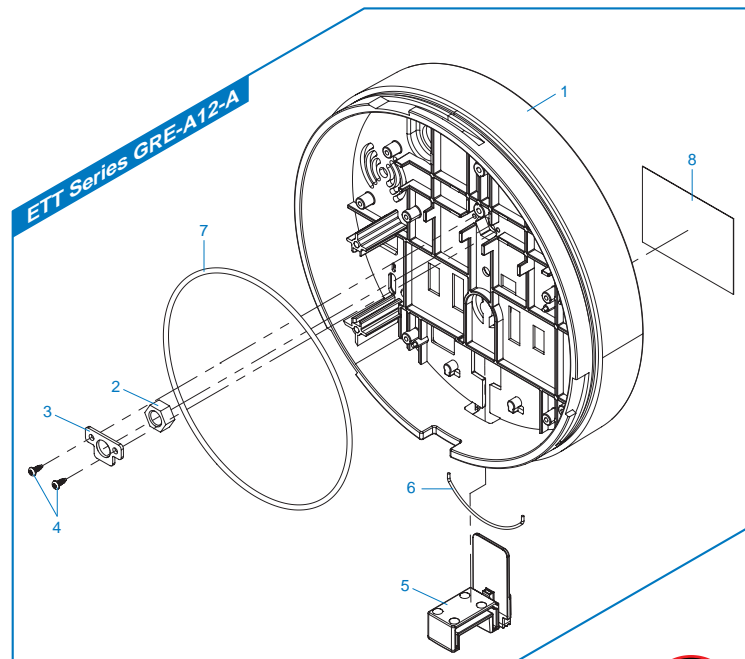

[零件表] [PARTS LIST] [LISTADO DE PARTES] [LISTE DES PIÈCES DÉTACHÉES] [パーツリスト]

ETT Series 訂購零件時請註明型號及顏色 / Please notify model and color when purchase parts / Indique el modelo y el color cuando compre las piezas. / Veuillez indiquer le modèle et la couleur lors de l'achat de pièces / パーツを注文する際に品番と色を指定してください。

- ETT Series GRE-A09-A 底座模組 / Base module
- ETT(Battery) GRE-A10-B 電池模組 / Battery module
- ETT Series GRE-A12-A 底座組合 / Base assembly
- ETT Control Box GRE-A14-A 控制盒組合 / Control box assembly
- ETT Control Box GRE-A15-A 控制盒模組 / Control box module