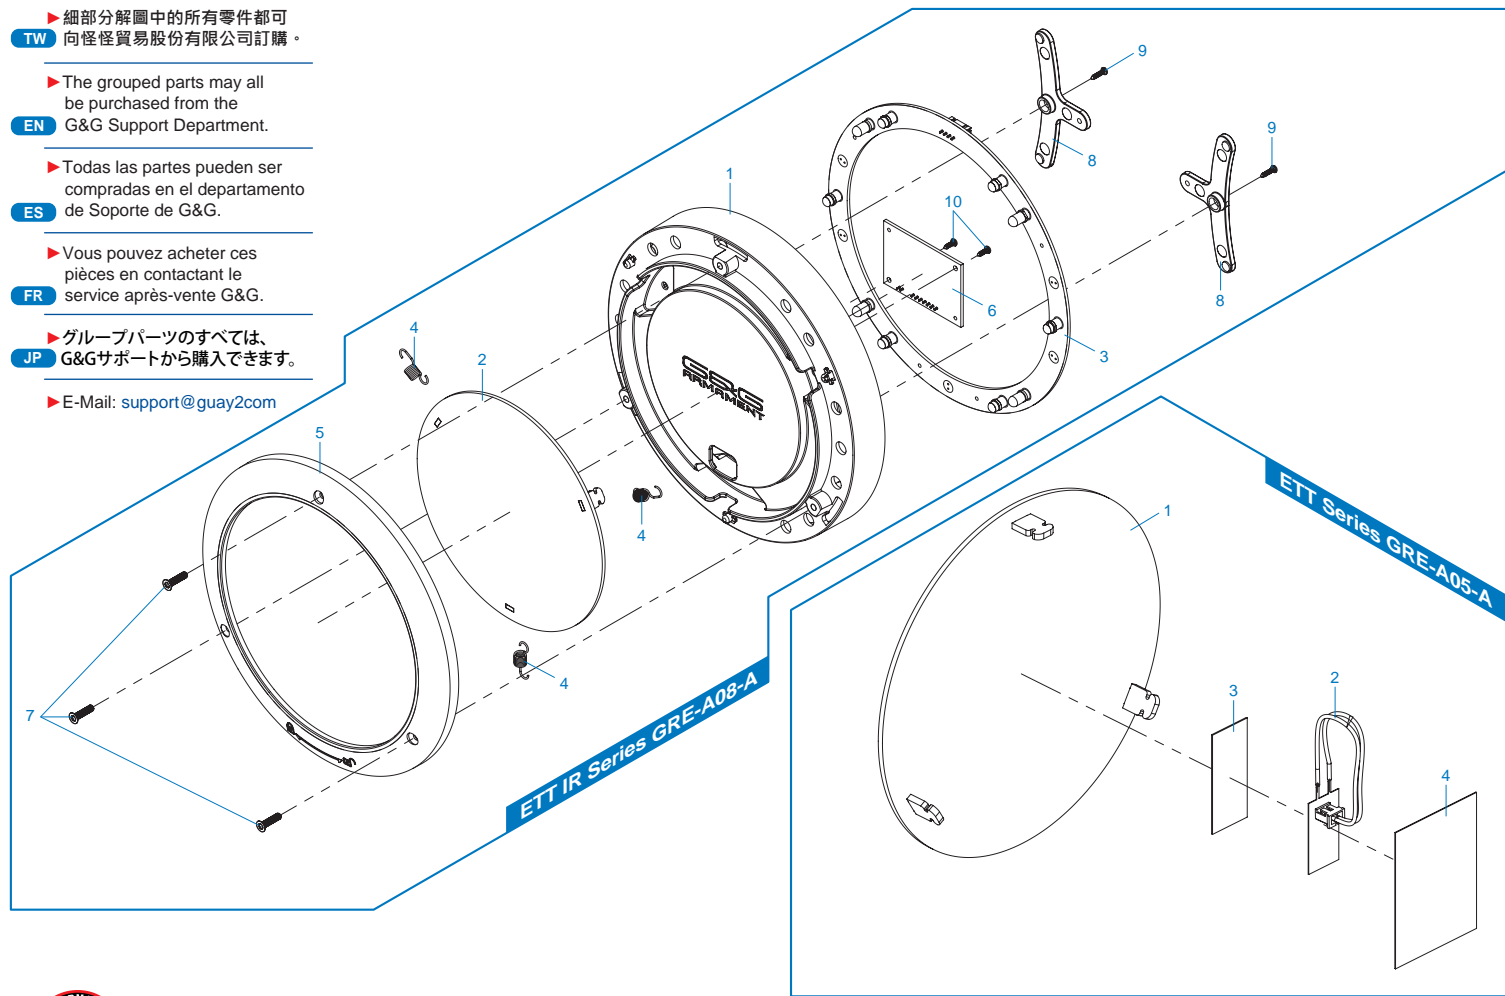

TW ▶ 細部分解圖中的所有零件都可向怪怪貿易股份有限公司訂購。

EN ▶ The grouped parts may all be purchased from the G&G Support Department.

ES ▶ Todas las partes pueden ser compradas en el departamento de Soporte de G&G.

FR ▶ Vous pouvez acheter ces pièces en contactant le service après-vente G&G.

JP ▶ グループパーツのすべては、G&Gサポートから購入できます。

▶ E-Mail: support@guay2com