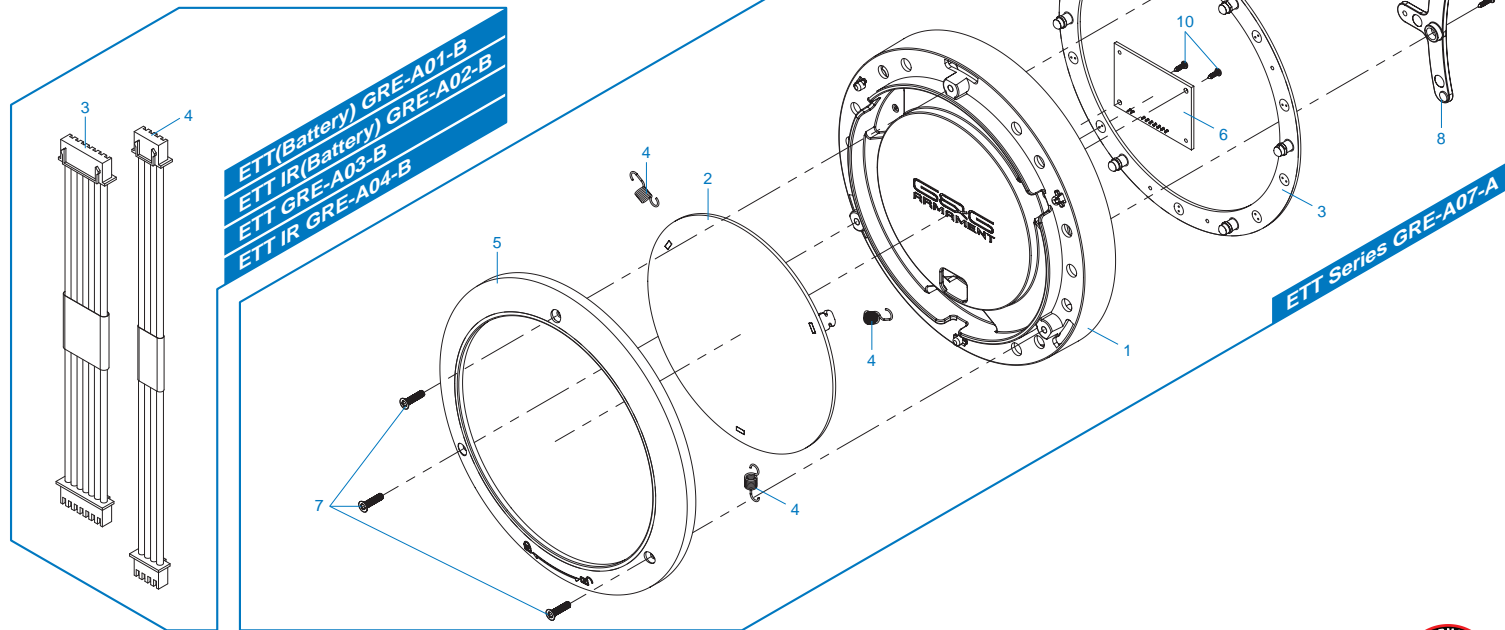

ETT(Battery) GRE-A01-B / ETT IR(Battery) GRE-A02-B 線組 / Wire set

ETT GRE-A03-B / ETT IR GRE-A04-B

ETT Series GRE-A05-A 靶板組合 / Target board assembly

ETT Series GRE-A07-A 靶面顯示模組 / Target display module

ETT IR Series GRE-A08-A IR靶面顯示模組 / IR target display module