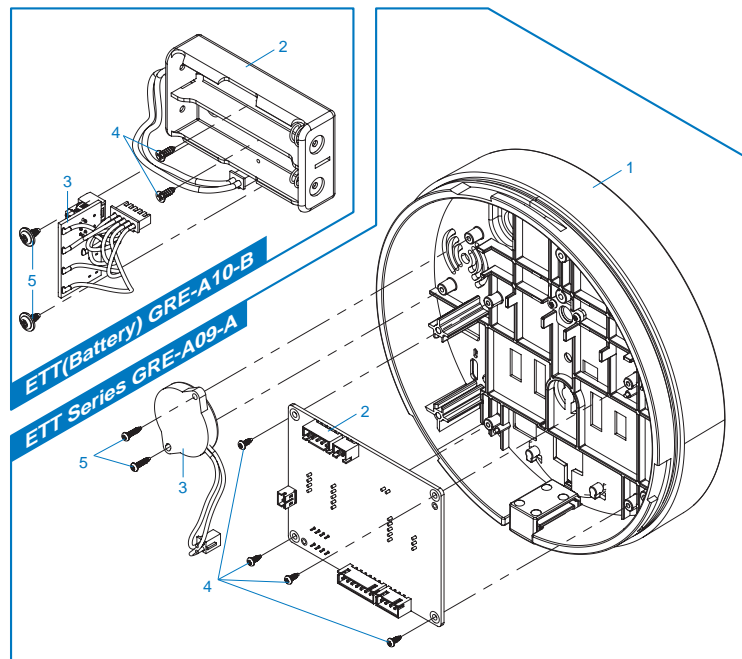

[零件表] [PARTS LIST] [LISTADO DE PARTES] [LISTE DES PIÈCES DÉTACHÉES] [パーツリスト]

ETT Series 訂購零件時請註明型號及顏色 / Please notify model and color when purchase parts / Indique el modelo y el color cuando compre las piezas. / Veuillez indiquer le modèle et la couleur lors de l'achat de pièces / パーツを注文する際に品番と色を指定してください。

- ETT Series GRE-A09-A 底座模組 / Base module
- ETT(Battery) GRE-A10-B 電池模組 / Battery module
- ETT Series GRE-A12-A 底座組合 / Base assembly
- ETT Control Box GRE-A14-A 控制盒組合 / Control box assembly
- ETT Control Box GRE-A15-A 控制盒模組 / Control box module