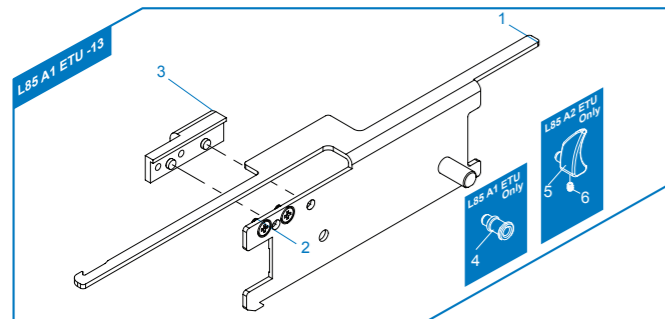

**[ PARTS LIST ] [ LISTADO DE PARTES ]  
[ LISTE DES PIÈCES DÉTACHÉES ] [ パーツリスト ]**

- L85 A1 A2 ETU - 01** Upper Receiver Set / Recibidor superior  
Corps de Réplique Supérieur / アップレシーバー
- L85 A1 A2 ETU - 02** Lower Receiver Set / Recibidor inferior  
Corps de Réplique Inférieur / ロアレシーバー
- L85 A1 A2 ETU - 03** Trigger lever / Palanca del gatillo / Levier Queue de détente / トリガーレバー
- L85 A1 A2 ETU - 04** Trigger / Gatillo / Queue de détente / トリガー
- L85 A1 A2 ETU - 05** Pistol Grip / Conjunto empuñadura / Poignée / グリップセット
- L85 A1 A2 ETU - 06** Lower Gearbox / Caja de engranajes inferior / Lower Gearbox / ロアギアボックス
- L85 A1 A2 ETU - 07** Upper Gearbox / Caja de engranajes superior / Upper Gearbox / アップギアボックス
- L85 A1 A2 ETU - 08** Mosfet / Mosfet / Mosfet / ワイヤー
- L85 A1 A2 ETU - 09** Magazine / Cargador / Magazine / マガジン
- L85 A1 A2 ETU - 10** Front Sight / Mira delantera / Guidon / フロントサイト
- L85 A1 A2 ETU - 11** Butt Stock / Culata / Crosse / パットストック
- L85 A1 A2 ETU - 12** Carrying Handle / Mango de Transporte / Poignée de Transport / キャリングハンドル
- L85 A1 A2 ETU - 13** Charging handle Set / Conjunto Manija de carga  
Ens. Levier de Chargement / チャージングハンドルセット
- L85 A1 A2 ETU - 14** ETU Set / ETU Set / Set ETU / ETU (電子トリガーユニット)