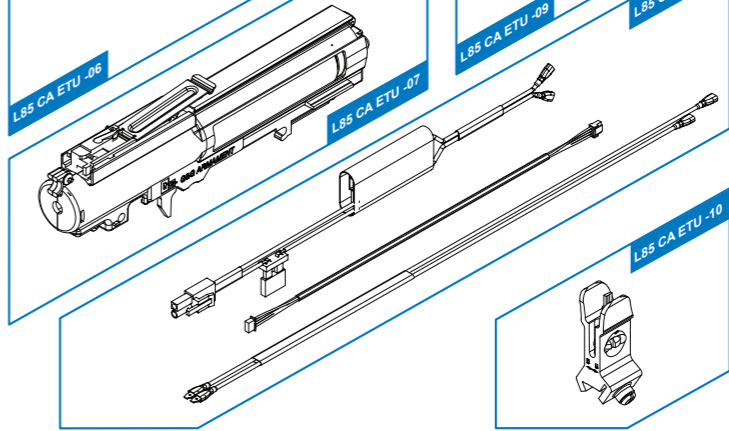

**[PARTS LIST] [LISTADO DE PARTES]
[LISTE DES PIÈCES DÉTACHÉES] [パーツリスト]**

- **L85 CA ETU - 01** Upper Receiver Set / Recibidor superior
  Corps de Réplique Supérieur / アッパーレシーバー
- **L85 CA ETU - 02** Lower Receiver Set / Recibidor Inferior
  Corps de Réplique Inférieur / ロアレシーバー
- **L85 CA ETU - 03** Trigger lever / Palanca del Gatillo / Levier Queue de détente / トリガーレバー
- **L85 CA ETU - 04** Trigger / Gatillo / Queue de détente / トリガー
- **L85 CA ETU - 05** Pistol Grip / Conjunto empuñadura / Poignée / グリップセット
- **L85 CA ETU - 06** Lower Gearbox / Conjunto de engranajes inferior / Lower Gearbox / ロアギアボックス
- **L85 CA ETU - 07** Upper Gearbox / Conjunto de engranajes superior / Upper Gearbox / アップギアボックス
- **L85 CA ETU - 08** Mosfet / Mosfet / Mosfet / ファイヤー
- **L85 CA ETU - 09** Magazine / Cargador / Magazine / マガジン
- **L85 CA ETU - 10** Front Sight / Mira delantera / Guidon / フロントサイト
- **L85 CA ETU - 11** Butt Stock / Culata / Crosse / バットストック
- **L85 CA ETU - 12** Carrying Handle / Mango de transporte / Poignée de Transport / キャリングハンドル
- **L85 CA ETU - 13** Charging handle Set / Conjunto Manija de carga
  Ens. Levier de Chargement / チャージングハンドルセット
- **L85 CA ETU - 14** ETU Set / ETU Set / Set ETU / ETU (電子トリガーユニット)

- The grouped parts may all be purchased from the G&G Support Department.
- Todas las partes pueden ser compradas en el departamento de Soporte de G&G.
- Vous pouvez acheter ces pièces en contactant le service après-vente G&G.
- グループ・パーツのすべては、G&Gサポートから購入できます。
- E-Mail: support@guay2com