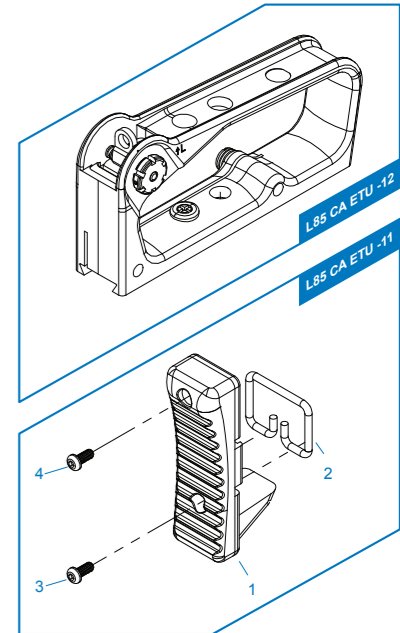

**[PARTS LIST] [LISTADO DE PARTES]
[LISTE DES PIÈCES DÉTACHÉES] [パーツリスト]**

- **L85 CA ETU - 01** Upper Receiver Set / Recibidor superior
  Corps de Réplique Supérieur / アッパーレシーバー
- **L85 CA ETU - 02** Lower Receiver Set / Recibidor Inferior
  Corps de Réplique Inférieur / ロアレシーバー
- **L85 CA ETU - 03** Trigger lever / Palanca del Gatillo / Levier Queue de détente / トリガーレバー
- **L85 CA ETU - 04** Trigger / Gatillo / Queue de détente / トリガー
- **L85 CA ETU - 05** Pistol Grip / Conjunto empuñadura / Poignée / グリップセット
- **L85 CA ETU - 06** Lower Gearbox / Conjunto de engranajes inferior / Lower Gearbox / ロアギアボックス
- **L85 CA ETU - 07** Upper Gearbox / Conjunto de engranajes superior / Upper Gearbox / アップギアボックス
- **L85 CA ETU - 08** Mosfet / Mosfet / Mosfet / ファイヤー
- **L85 CA ETU - 09** Magazine / Cargador / Magazine / マガジン
- **L85 CA ETU - 10** Front Sight / Mira delantera / Guidon / フロントサイト
- **L85 CA ETU - 11** Butt Stock / Culata / Crosse / バットストック
- **L85 CA ETU - 12** Carrying Handle / Mango de transporte / Poignée de Transport / キャリングハンドル
- **L85 CA ETU - 13** Charging handle Set / Conjunto Manija de carga
  Ens. Levier de Chargement / チャージングハンドルセット
- **L85 CA ETU - 14** ETU Set / ETU Set / Set ETU / ETU (電子トリガーユニット)

- The grouped parts may all be purchased from the G&G Support Department.
- Todas las partes pueden ser compradas en el departamento de Soporte de G&G.
- Vous pouvez acheter ces pièces en contactant le service après-vente G&G.
- グループ・パーツのすべては、G&Gサポートから購入できます。
- E-Mail: support@guay2com