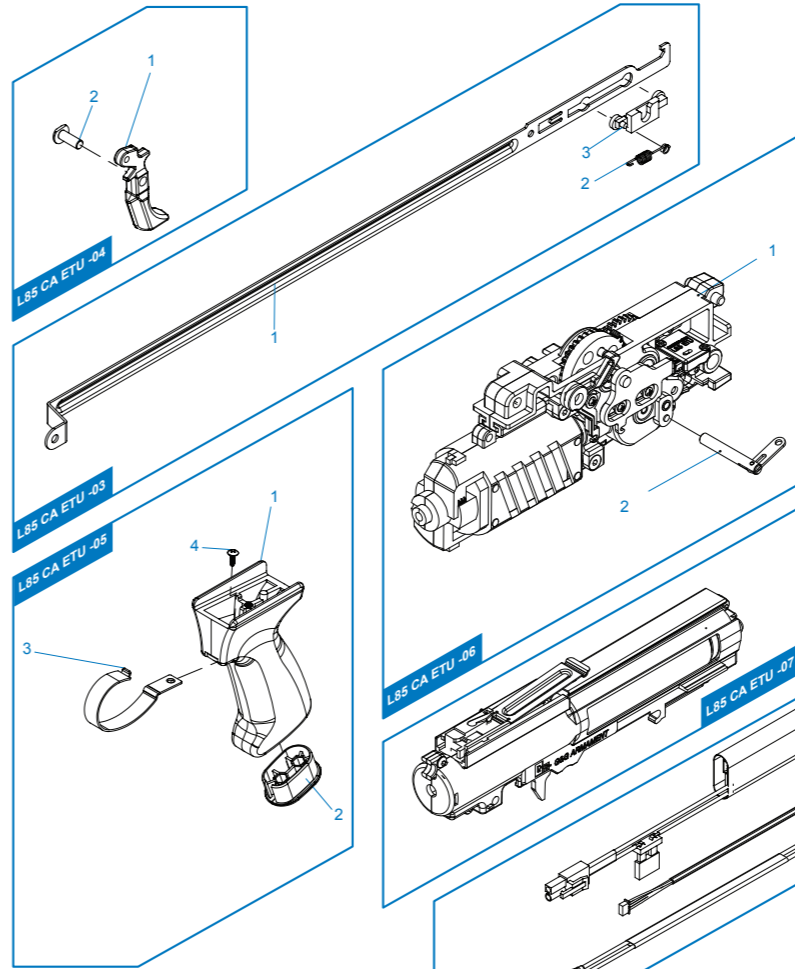

**[PARTS LIST] [LISTADO DE PARTES]
[LISTE DES PIÈCES DÉTACHÉES] [パーツリスト]**

- **L85 CA ETU - 01** Upper Receiver Set / Recibidor superior
  Corps de Réplique Supérieur / アッパーレシーバー
- **L85 CA ETU - 02** Lower Receiver Set / Recibidor Inferior
  Corps de Réplique Inférieur / ロアレシーバー
- **L85 CA ETU - 03** Trigger lever / Palanca del Gatillo / Levier Queue de détente / トリガーレバー
- **L85 CA ETU - 04** Trigger / Gatillo / Queue de détente / トリガー
- **L85 CA ETU - 05** Pistol Grip / Conjunto empuñadura / Poignée / グリップセット
- **L85 CA ETU - 06** Lower Gearbox / Conjunto de engranajes inferior / Lower Gearbox / ロアギアボックス
- **L85 CA ETU - 07** Upper Gearbox / Conjunto de engranajes superior / Upper Gearbox / アップギアボックス
- **L85 CA ETU - 08** Mosfet / Mosfet / Mosfet / ファイヤー
- **L85 CA ETU - 09** Magazine / Cargador / Magazine / マガジン
- **L85 CA ETU - 10** Front Sight / Mira delantera / Guidon / フロントサイト
- **L85 CA ETU - 11** Butt Stock / Culata / Crosse / バットストック
- **L85 CA ETU - 12** Carrying Handle / Mango de transporte / Poignée de Transport / キャリングハンドル
- **L85 CA ETU - 13** Charging handle Set / Conjunto Manija de carga
  Ens. Levier de Chargement / チャージングハンドルセット
- **L85 CA ETU - 14** ETU Set / ETU Set / Set ETU / ETU (電子トリガーユニット)

- The grouped parts may all be purchased from the G&G Support Department.
- Todas las partes pueden ser compradas en el departamento de Soporte de G&G.
- Vous pouvez acheter ces pièces en contactant le service après-vente G&G.
- グループ・パーツのすべては、G&Gサポートから購入できます。
- E-Mail: support@guay2com