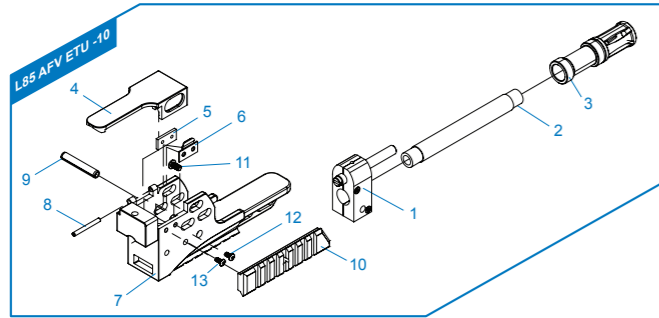

**[PARTS LIST] [LISTADO DE PARTES]
[LISTE DES PIÈCES DÉTACHÉES] [パーツリスト]**

- **L85 AFV ETU - 01** Upper Receiver Set / Recibidor superior
  Corps de Réplique Supérieur / アップパーレシーバー
- **L85 AFV ETU - 02** Lower Receiver Set / Recibidor inferior
  Ens. Canon Interne & Hop-up / ロアレシーバー
- **L85 AFV ETU - 03** Trigger lever / Palanca del Gatillo / Levier Queue de détente / トリガーレバー
- **L85 AFV ETU - 04** Trigger / Gatillo / Queue de détente / トリガー
- **L85 AFV ETU - 05** Pistol Grip / Conjunto empuñadura / Poignée / グリップセット
- **L85 AFV ETU - 06** Lower Gearbox / Caja de engranajes inferior / Lower Gearbox / ロアギアボックス
- **L85 AFV ETU - 07** Upper Gearbox / Caja de engranajes superior / Upper Gearbox / アップギアボックス
- **L85 AFV ETU - 08** Mosfet / Mosfet / Mosfet / ワイヤー
- **L85 AFV ETU - 09** Magazine / Cargador / Magazine / マガジン
- **L85 AFV ETU - 10** Outer Barrel Set / Conjunto de cañón externo / Outer Barrel Set / アウターバレルセット
- **L85 AFV ETU - 11** Butt Stock / Culata / Crosse / バットストック
- **L85 AFV ETU - 12** Charging handle Set / Conjunto Manija de carga
  Ens. Levier de Chargement / チャージングハンドルセット
- **L85 AFV ETU - 13** ETU Set / ETU Set / Set ETU / ETU (電子トリガーユニット)

- The grouped parts may all be purchased from the G&G Support Department.
- Todas las partes pueden ser compradas en el departamento de Soporte de G&G.
- Vous pouvez acheter ces pièces en contactant le service après-vente G&G.
- グループ・パーツのすべては、G&Gサポートから購入できます。
- E-Mail: support@guay2com