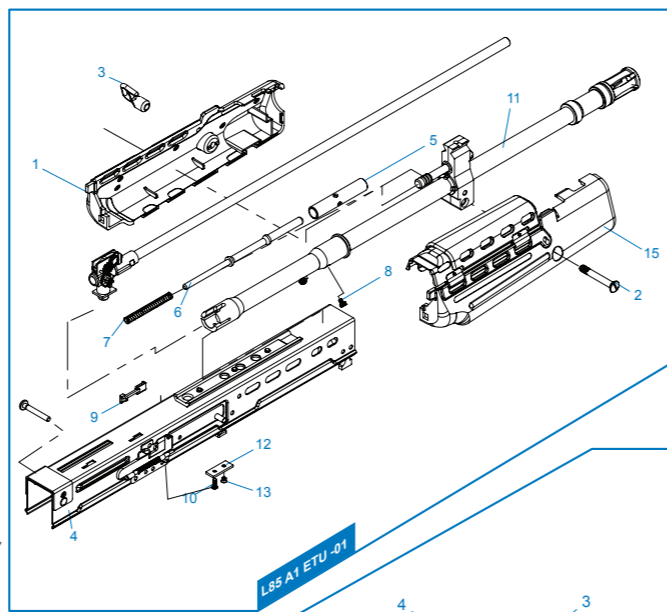

**[ PARTS LIST ] [ LISTADO DE PARTES ]  
[ LISTE DES PIÈCES DÉTACHÉES ] [ パーツリスト ]**

- L85 A1 A2 ETU - 01** Upper Receiver Set / Recibidor superior  
Corps de Réplique Supérieur / アップレシーバー
- L85 A1 A2 ETU - 02** Lower Receiver Set / Recibidor inferior  
Corps de Réplique Inférieur / ロアレシーバー
- L85 A1 A2 ETU - 03** Trigger lever / Palanca del gatillo / Levier Queue de détente / トリガーレバー
- L85 A1 A2 ETU - 04** Trigger / Gatillo / Queue de détente / トリガー
- L85 A1 A2 ETU - 05** Pistol Grip / Conjunto empuñadura / Poignée / グリップセット
- L85 A1 A2 ETU - 06** Lower Gearbox / Caja de engranajes inferior / Lower Gearbox / ロアギアボックス
- L85 A1 A2 ETU - 07** Upper Gearbox / Caja de engranajes superior / Upper Gearbox / アップギアボックス
- L85 A1 A2 ETU - 08** Mosfet / Mosfet / Mosfet / ワイヤー
- L85 A1 A2 ETU - 09** Magazine / Cargador / Magazine / マガジン
- L85 A1 A2 ETU - 10** Front Sight / Mira delantera / Guidon / フロントサイト
- L85 A1 A2 ETU - 11** Butt Stock / Culata / Crosse / パットストック
- L85 A1 A2 ETU - 12** Carrying Handle / Mango de Transporte / Poignée de Transport / キャリングハンドル
- L85 A1 A2 ETU - 13** Charging handle Set / Conjunto Manija de carga  
Ens. Levier de Chargement / チャージングハンドルセット
- L85 A1 A2 ETU - 14** ETU Set / ETU Set / Set ETU / ETU (電子トリガーユニット)