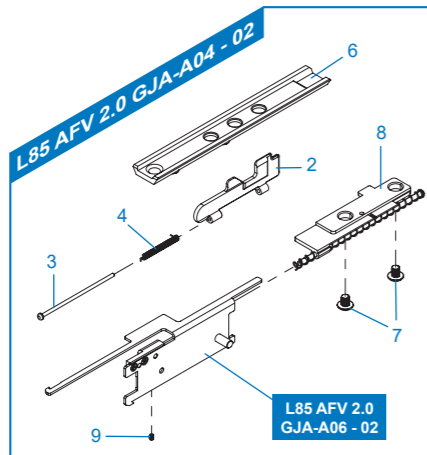

L85 AFV 2.0 GJA-A03 - 03 內管&內膛模組 / Inner barrel & Hop up set / Set de hop-up y caño interior / Canon interne et ens.hop-up /
インナーバレル&ホップアップセット

L85 AFV 2.0 GJA-A04 - 02 槍機、防塵蓋、鏡軌 / Charging handle, Bolt cover, Scope mount / Manija de carga, cubierta de cerrojo, montura de alcance /
Poignée de charge, couvercle de boulon, support de lunette / チャージングハンドル、ボルトカバー、スコープマウント

L85 AFV 2.0 GJA-A05 - 02 前段模組 / Front End set / Cañón exterior y rieles / Ens. avant / フロントエンドセット

L85 AFV 2.0 GJA-A06 - 02 槍機模組 / Charging Handle Set / Conjunto Manija de carga / Ens.Levier de Chargement / チャージングハンドルセット

L85 AFV 2.0 GJA-A11 - 02 上槍身組件 / Upper Receiver Set / Cañón exterior y rieles / Ens. corps supérieur / アッパーレシーバーセット

L85 AFV 2.0 GIX-A05 - 02 握把、扳機 / Pistol Grip, Trigger / Conjunto empuñadura, Gatillo / Poignée, Queue de détente / グリップセット、トリガー

L85 AFV 2.0 GIX-A06 - 02 下槍身模組 / Lower Receiver Set / Conjunto Recibidor Inferior / Ens. corps inférieur / ロアレシーバーセット

L85 AFV 2.0 GIX-A07 - 02 下槍身 / Lower Receiver / Conjunto de Cañón y Hop Up / Corps inférieur / ロアレシーバーセット

TW 細部分解圖中的所有零件都可向
怪怪貿易股份有限公司訂購。

EN The grouped parts may all
be purchased from the G&G
Support Department.

ES Todas las partes pueden ser
compradas en el departamento
de Soporte de G&G.

FR Vous pouvez acheter ces
pièces en contactant le
service après-vente G&G.

JP グループパーツのすべては、
G&Gサポートから購入できます。

▶ E-Mail: support@guay2com