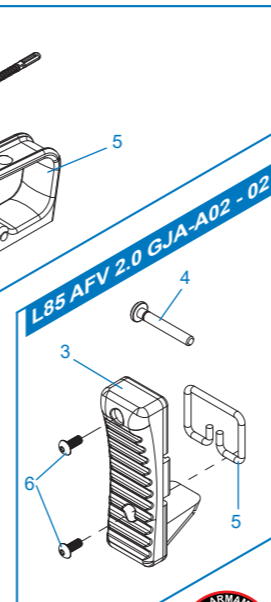

L85 AFV 2.0 GJA-A03 - 03 內管&內膛模組 / Inner barrel & Hop up set / Set de hop-up y caño interior / Canon interne et ens.hop-up /
インナーバレル&ホップアップセット

L85 AFV 2.0 GJA-A04 - 02 槍機、防塵蓋、鏡軌 / Charging handle, Bolt cover, Scope mount / Manija de carga, cubierta de cerrojo, montura de alcance /
Poignée de charge, couvercle de boulon, support de lunette / チャージングハンドル、ボルトカバー、スコープマウント

L85 AFV 2.0 GJA-A05 - 02 前段模組 / Front End set / Cañón exterior y rieles / Ens. avant / フロントエンドセット

L85 AFV 2.0 GJA-A06 - 02 槍機模組 / Charging Handle Set / Conjunto Manija de carga / Ens.Levier de Chargement / チャージングハンドルセット

L85 AFV 2.0 GJA-A11 - 02 上槍身組件 / Upper Receiver Set / Cañón exterior y rieles / Ens. corps supérieur / アッパーレシーバーセット

L85 AFV 2.0 GIX-A05 - 02 握把、扳機 / Pistol Grip, Trigger / Conjunto empuñadura, Gatillo / Poignée, Queue de détente / グリップセット、トリガー

L85 AFV 2.0 GIX-A06 - 02 下槍身模組 / Lower Receiver Set / Conjunto Recibidor Inferior / Ens. corps inférieur / ロアレシーバーセット

L85 AFV 2.0 GIX-A07 - 02 下槍身 / Lower Receiver / Conjunto de Cañón y Hop Up / Corps inférieur / ロアレシーバーセット

TW 細部分解圖中的所有零件都可向
怪怪貿易股份有限公司訂購。

EN The grouped parts may all
be purchased from the G&G
Support Department.

ES Todas las partes pueden ser
compradas en el departamento
de Soporte de G&G.

FR Vous pouvez acheter ces
pièces en contactant le
service après-vente G&G.

JP グループパーツのすべては、
G&Gサポートから購入できます。

▶ E-Mail: support@guay2com