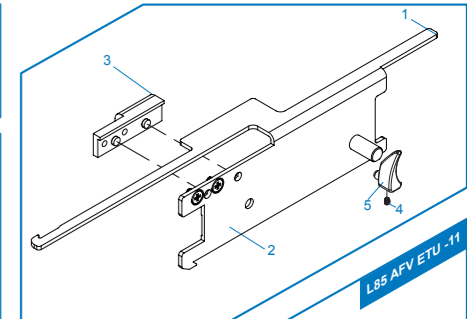

**[PARTS LIST] [LISTADO DE PARTES]
[LISTE DES PIÈCES DÉTACHÉES] [パーツリスト]**

- **L85 AFV ETU - 01** Upper Receiver Set / Recibidor superior
  Corps de Réplique Supérieur / アップパーレシーバー
- **L85 AFV ETU - 02** Lower Receiver Set / Recibidor inferior
  Ens. Canon Interne & Hop-up / ロアレシーバー
- **L85 AFV ETU - 03** Trigger lever / Palanca del Gatillo / Levier Queue de détente / トリガーレバー
- **L85 AFV ETU - 04** Trigger / Gatillo / Queue de détente / トリガー
- **L85 AFV ETU - 05** Pistol Grip / Conjunto empuñadura / Poignée / グリップセット
- **L85 AFV ETU - 06** Lower Gearbox / Caja de engranajes inferior / Lower Gearbox / ロアギアボックス
- **L85 AFV ETU - 07** Upper Gearbox / Caja de engranajes superior / Upper Gearbox / アップギアボックス
- **L85 AFV ETU - 08** Mosfet / Mosfet / Mosfet / ワイヤー
- **L85 AFV ETU - 09** Magazine / Cargador / Magazine / マガジン
- **L85 AFV ETU - 10** Outer Barrel Set / Conjunto de cañón externo / Outer Barrel Set / アウターバレルセット
- **L85 AFV ETU - 11** Butt Stock / Culata / Crosse / バットストック
- **L85 AFV ETU - 12** Charging handle Set / Conjunto Manija de carga
  Ens. Levier de Chargement / チャージングハンドルセット
- **L85 AFV ETU - 13** ETU Set / ETU Set / Set ETU / ETU (電子トリガーユニット)

- The grouped parts may all be purchased from the G&G Support Department.
- Todas las partes pueden ser compradas en el departamento de Soporte de G&G.
- Vous pouvez acheter ces pièces en contactant le service après-vente G&G.
- グループ・パーツのすべては、G&Gサポートから購入できます。
- E-Mail: support@guay2com