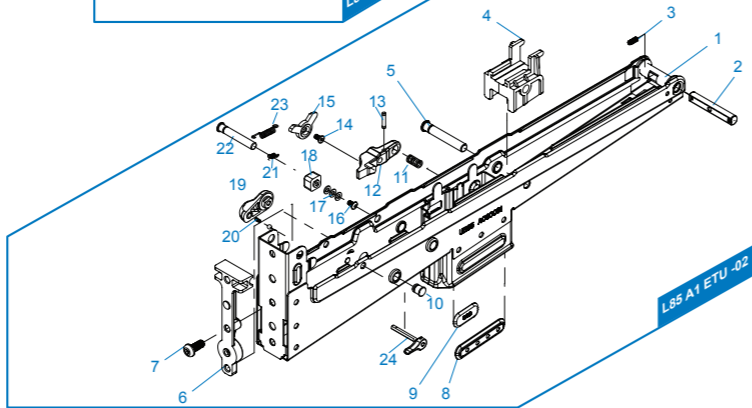

**[ PARTS LIST ] [ LISTADO DE PARTES ]  
[ LISTE DES PIÈCES DÉTACHÉES ] [ パーツリスト ]**

- L85 A1 A2 ETU - 01** Upper Receiver Set / Recibidor superior  
Corps de Réplique Supérieur / アップレシーバー
- L85 A1 A2 ETU - 02** Lower Receiver Set / Recibidor inferior  
Corps de Réplique Inférieur / ロアレシーバー
- L85 A1 A2 ETU - 03** Trigger lever / Palanca del gatillo / Levier Queue de détente / トリガーレバー
- L85 A1 A2 ETU - 04** Trigger / Gatillo / Queue de détente / トリガー
- L85 A1 A2 ETU - 05** Pistol Grip / Conjunto empuñadura / Poignée / グリップセット
- L85 A1 A2 ETU - 06** Lower Gearbox / Caja de engranajes inferior / Lower Gearbox / ロアギアボックス
- L85 A1 A2 ETU - 07** Upper Gearbox / Caja de engranajes superior / Upper Gearbox / アップギアボックス
- L85 A1 A2 ETU - 08** Mosfet / Mosfet / Mosfet / ワイヤー
- L85 A1 A2 ETU - 09** Magazine / Cargador / Magazine / マガジン
- L85 A1 A2 ETU - 10** Front Sight / Mira delantera / Guidon / フロントサイト
- L85 A1 A2 ETU - 11** Butt Stock / Culata / Crosse / パットストック
- L85 A1 A2 ETU - 12** Carrying Handle / Mango de Transporte / Poignée de Transport / キャリングハンドル
- L85 A1 A2 ETU - 13** Charging handle Set / Conjunto Manija de carga  
Ens. Levier de Chargement / チャージングハンドルセット
- L85 A1 A2 ETU - 14** ETU Set / ETU Set / Set ETU / ETU (電子トリガーユニット)