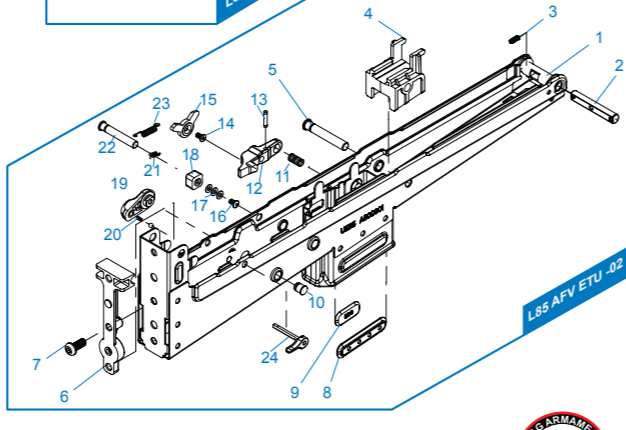

**[PARTS LIST] [LISTADO DE PARTES]
[LISTE DES PIÈCES DÉTACHÉES] [パーツリスト]**

- **L85 AFV ETU - 01** Upper Receiver Set / Recibidor superior
  Corps de Réplique Supérieur / アップパーレシーバー
- **L85 AFV ETU - 02** Lower Receiver Set / Recibidor inferior
  Ens. Canon Interne & Hop-up / ロアレシーバー
- **L85 AFV ETU - 03** Trigger lever / Palanca del Gatillo / Levier Queue de détente / トリガーレバー
- **L85 AFV ETU - 04** Trigger / Gatillo / Queue de détente / トリガー
- **L85 AFV ETU - 05** Pistol Grip / Conjunto empuñadura / Poignée / グリップセット
- **L85 AFV ETU - 06** Lower Gearbox / Caja de engranajes inferior / Lower Gearbox / ロアギアボックス
- **L85 AFV ETU - 07** Upper Gearbox / Caja de engranajes superior / Upper Gearbox / アップギアボックス
- **L85 AFV ETU - 08** Mosfet / Mosfet / Mosfet / ワイヤー
- **L85 AFV ETU - 09** Magazine / Cargador / Magazine / マガジン
- **L85 AFV ETU - 10** Outer Barrel Set / Conjunto de cañón externo / Outer Barrel Set / アウターバレルセット
- **L85 AFV ETU - 11** Butt Stock / Culata / Crosse / バットストック
- **L85 AFV ETU - 12** Charging handle Set / Conjunto Manija de carga
  Ens. Levier de Chargement / チャージングハンドルセット
- **L85 AFV ETU - 13** ETU Set / ETU Set / Set ETU / ETU (電子トリガーユニット)

- The grouped parts may all be purchased from the G&G Support Department.
- Todas las partes pueden ser compradas en el departamento de Soporte de G&G.
- Vous pouvez acheter ces pièces en contactant le service après-vente G&G.
- グループ・パーツのすべては、G&Gサポートから購入できます。
- E-Mail: support@guay2com