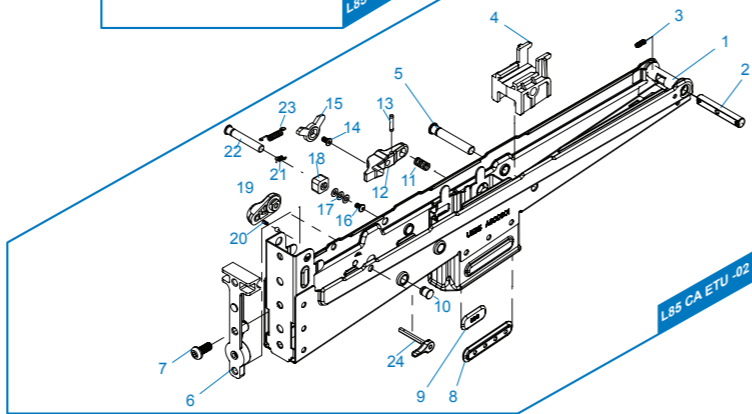

**[PARTS LIST] [LISTADO DE PARTES]
[LISTE DES PIÈCES DÉTACHÉES] [パーツリスト]**

- **L85 CA ETU - 01** Upper Receiver Set / Recibidor superior
  Corps de Réplique Supérieur / アッパーレシーバー
- **L85 CA ETU - 02** Lower Receiver Set / Recibidor Inferior
  Corps de Réplique Inférieur / ロアレシーバー
- **L85 CA ETU - 03** Trigger lever / Palanca del Gatillo / Levier Queue de détente / トリガーレバー
- **L85 CA ETU - 04** Trigger / Gatillo / Queue de détente / トリガー
- **L85 CA ETU - 05** Pistol Grip / Conjunto empuñadura / Poignée / グリップセット
- **L85 CA ETU - 06** Lower Gearbox / Conjunto de engranajes inferior / Lower Gearbox / ロアギアボックス
- **L85 CA ETU - 07** Upper Gearbox / Conjunto de engranajes superior / Upper Gearbox / アップギアボックス
- **L85 CA ETU - 08** Mosfet / Mosfet / Mosfet / ファイヤー
- **L85 CA ETU - 09** Magazine / Cargador / Magazine / マガジン
- **L85 CA ETU - 10** Front Sight / Mira delantera / Guidon / フロントサイト
- **L85 CA ETU - 11** Butt Stock / Culata / Crosse / バットストック
- **L85 CA ETU - 12** Carrying Handle / Mango de transporte / Poignée de Transport / キャリングハンドル
- **L85 CA ETU - 13** Charging handle Set / Conjunto Manija de carga
  Ens. Levier de Chargement / チャージングハンドルセット
- **L85 CA ETU - 14** ETU Set / ETU Set / Set ETU / ETU (電子トリガーユニット)

- The grouped parts may all be purchased from the G&G Support Department.
- Todas las partes pueden ser compradas en el departamento de Soporte de G&G.
- Vous pouvez acheter ces pièces en contactant le service après-vente G&G.
- グループ・パーツのすべては、G&Gサポートから購入できます。
- E-Mail: support@guay2com