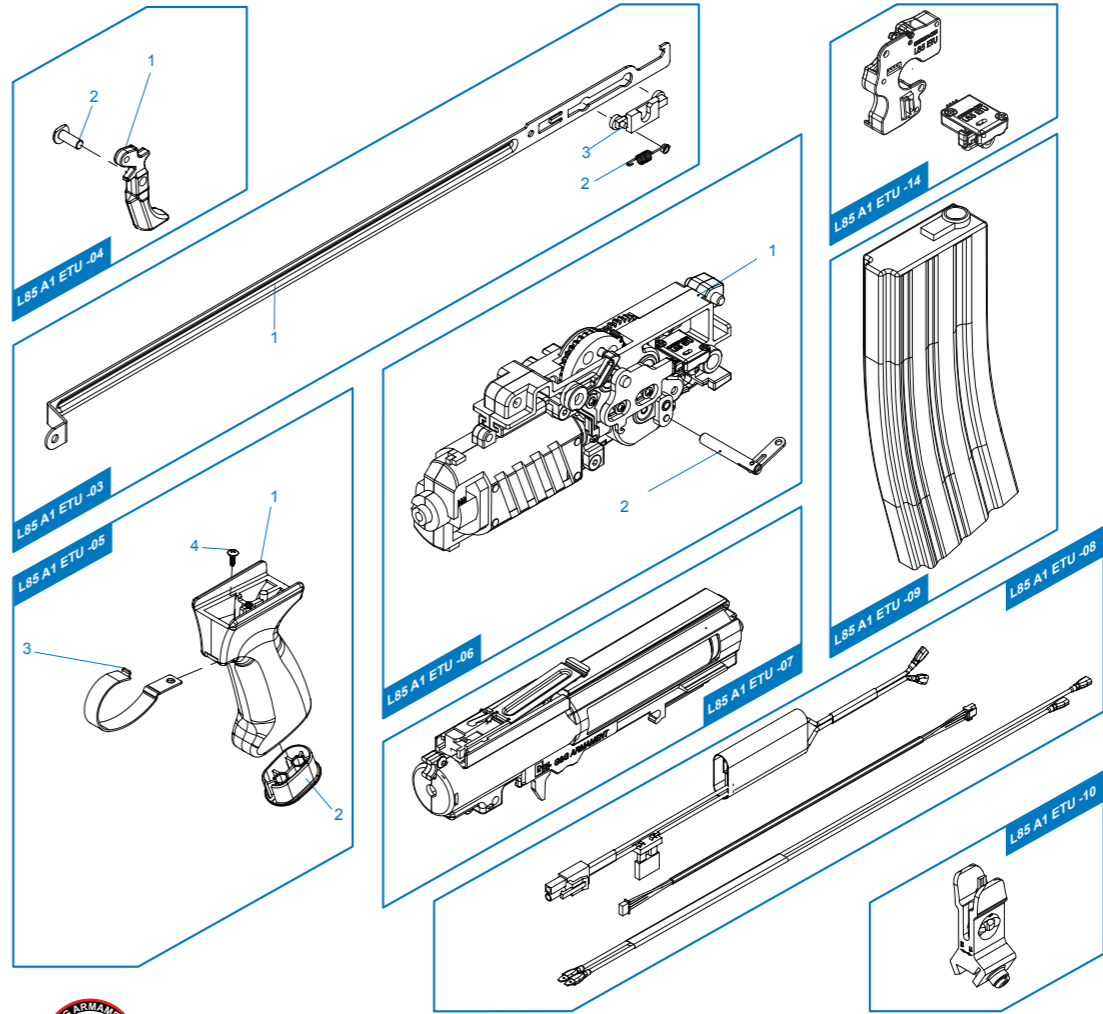

**[ PARTS LIST ] [ LISTADO DE PARTES ]  
[ LISTE DES PIÈCES DÉTACHÉES ] [ パーツリスト ]**

- L85 A1 A2 ETU - 01** Upper Receiver Set / Recibidor superior  
Corps de Réplique Supérieur / アップレシーバー
- L85 A1 A2 ETU - 02** Lower Receiver Set / Recibidor inferior  
Corps de Réplique Inférieur / ロアレシーバー
- L85 A1 A2 ETU - 03** Trigger lever / Palanca del gatillo / Levier Queue de détente / トリガーレバー
- L85 A1 A2 ETU - 04** Trigger / Gatillo / Queue de détente / トリガー
- L85 A1 A2 ETU - 05** Pistol Grip / Conjunto empuñadura / Poignée / グリップセット
- L85 A1 A2 ETU - 06** Lower Gearbox / Caja de engranajes inferior / Lower Gearbox / ロアギアボックス
- L85 A1 A2 ETU - 07** Upper Gearbox / Caja de engranajes superior / Upper Gearbox / アップギアボックス
- L85 A1 A2 ETU - 08** Mosfet / Mosfet / Mosfet / ワイヤー
- L85 A1 A2 ETU - 09** Magazine / Cargador / Magazine / マガジン
- L85 A1 A2 ETU - 10** Front Sight / Mira delantera / Guidon / フロントサイト
- L85 A1 A2 ETU - 11** Butt Stock / Culata / Crosse / パットストック
- L85 A1 A2 ETU - 12** Carrying Handle / Mango de Transporte / Poignée de Transport / キャリングハンドル
- L85 A1 A2 ETU - 13** Charging handle Set / Conjunto Manija de carga  
Ens. Levier de Chargement / チャージングハンドルセット
- L85 A1 A2 ETU - 14** ETU Set / ETU Set / Set ETU / ETU (電子トリガーユニット)