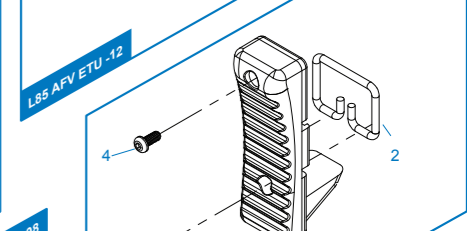

**[PARTS LIST] [LISTADO DE PARTES]
[LISTE DES PIÈCES DÉTACHÉES] [パーツリスト]**

- **L85 AFV ETU - 01** Upper Receiver Set / Recibidor superior
  Corps de Réplique Supérieur / アップパーレシーバー
- **L85 AFV ETU - 02** Lower Receiver Set / Recibidor inferior
  Ens. Canon Interne & Hop-up / ロアレシーバー
- **L85 AFV ETU - 03** Trigger lever / Palanca del Gatillo / Levier Queue de détente / トリガーレバー
- **L85 AFV ETU - 04** Trigger / Gatillo / Queue de détente / トリガー
- **L85 AFV ETU - 05** Pistol Grip / Conjunto empuñadura / Poignée / グリップセット
- **L85 AFV ETU - 06** Lower Gearbox / Caja de engranajes inferior / Lower Gearbox / ロアギアボックス
- **L85 AFV ETU - 07** Upper Gearbox / Caja de engranajes superior / Upper Gearbox / アップギアボックス
- **L85 AFV ETU - 08** Mosfet / Mosfet / Mosfet / ワイヤー
- **L85 AFV ETU - 09** Magazine / Cargador / Magazine / マガジン
- **L85 AFV ETU - 10** Outer Barrel Set / Conjunto de cañón externo / Outer Barrel Set / アウターバレルセット
- **L85 AFV ETU - 11** Butt Stock / Culata / Crosse / バットストック
- **L85 AFV ETU - 12** Charging handle Set / Conjunto Manija de carga
  Ens. Levier de Chargement / チャージングハンドルセット
- **L85 AFV ETU - 13** ETU Set / ETU Set / Set ETU / ETU (電子トリガーユニット)

- The grouped parts may all be purchased from the G&G Support Department.
- Todas las partes pueden ser compradas en el departamento de Soporte de G&G.
- Vous pouvez acheter ces pièces en contactant le service après-vente G&G.
- グループ・パーツのすべては、G&Gサポートから購入できます。
- E-Mail: support@guay2com