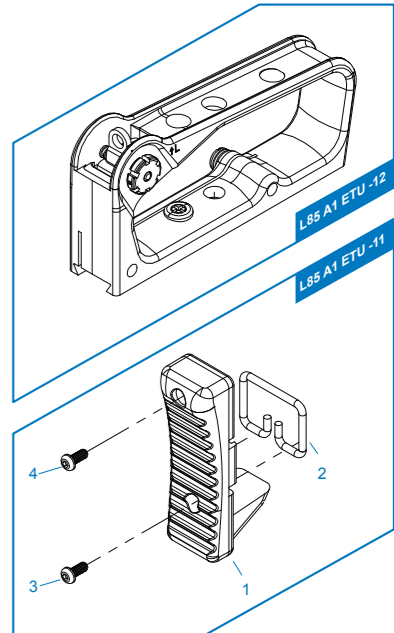

**[ PARTS LIST ] [ LISTADO DE PARTES ]  
[ LISTE DES PIÈCES DÉTACHÉES ] [ パーツリスト ]**

- L85 A1 A2 ETU - 01** Upper Receiver Set / Recibidor superior  
Corps de Réplique Supérieur / アップレシーバー
- L85 A1 A2 ETU - 02** Lower Receiver Set / Recibidor inferior  
Corps de Réplique Inférieur / ロアレシーバー
- L85 A1 A2 ETU - 03** Trigger lever / Palanca del gatillo / Levier Queue de détente / トリガーレバー
- L85 A1 A2 ETU - 04** Trigger / Gatillo / Queue de détente / トリガー
- L85 A1 A2 ETU - 05** Pistol Grip / Conjunto empuñadura / Poignée / グリップセット
- L85 A1 A2 ETU - 06** Lower Gearbox / Caja de engranajes inferior / Lower Gearbox / ロアギアボックス
- L85 A1 A2 ETU - 07** Upper Gearbox / Caja de engranajes superior / Upper Gearbox / アップギアボックス
- L85 A1 A2 ETU - 08** Mosfet / Mosfet / Mosfet / ワイヤー
- L85 A1 A2 ETU - 09** Magazine / Cargador / Magazine / マガジン
- L85 A1 A2 ETU - 10** Front Sight / Mira delantera / Guidon / フロントサイト
- L85 A1 A2 ETU - 11** Butt Stock / Culata / Crosse / パットストック
- L85 A1 A2 ETU - 12** Carrying Handle / Mango de Transporte / Poignée de Transport / キャリングハンドル
- L85 A1 A2 ETU - 13** Charging handle Set / Conjunto Manija de carga  
Ens. Levier de Chargement / チャージングハンドルセット
- L85 A1 A2 ETU - 14** ETU Set / ETU Set / Set ETU / ETU (電子トリガーユニット)