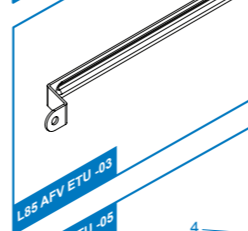

**[PARTS LIST] [LISTADO DE PARTES]
[LISTE DES PIÈCES DÉTACHÉES] [パーツリスト]**

- **L85 AFV ETU - 01** Upper Receiver Set / Recibidor superior
  Corps de Réplique Supérieur / アップパーレシーバー
- **L85 AFV ETU - 02** Lower Receiver Set / Recibidor inferior
  Ens. Canon Interne & Hop-up / ロアレシーバー
- **L85 AFV ETU - 03** Trigger lever / Palanca del Gatillo / Levier Queue de détente / トリガーレバー
- **L85 AFV ETU - 04** Trigger / Gatillo / Queue de détente / トリガー
- **L85 AFV ETU - 05** Pistol Grip / Conjunto empuñadura / Poignée / グリップセット
- **L85 AFV ETU - 06** Lower Gearbox / Caja de engranajes inferior / Lower Gearbox / ロアギアボックス
- **L85 AFV ETU - 07** Upper Gearbox / Caja de engranajes superior / Upper Gearbox / アップギアボックス
- **L85 AFV ETU - 08** Mosfet / Mosfet / Mosfet / ワイヤー
- **L85 AFV ETU - 09** Magazine / Cargador / Magazine / マガジン
- **L85 AFV ETU - 10** Outer Barrel Set / Conjunto de cañón externo / Outer Barrel Set / アウターバレルセット
- **L85 AFV ETU - 11** Butt Stock / Culata / Crosse / バットストック
- **L85 AFV ETU - 12** Charging handle Set / Conjunto Manija de carga
  Ens. Levier de Chargement / チャージングハンドルセット
- **L85 AFV ETU - 13** ETU Set / ETU Set / Set ETU / ETU (電子トリガーユニット)

- The grouped parts may all be purchased from the G&G Support Department.
- Todas las partes pueden ser compradas en el departamento de Soporte de G&G.
- Vous pouvez acheter ces pièces en contactant le service après-vente G&G.
- グループ・パーツのすべては、G&Gサポートから購入できます。
- E-Mail: support@guay2com