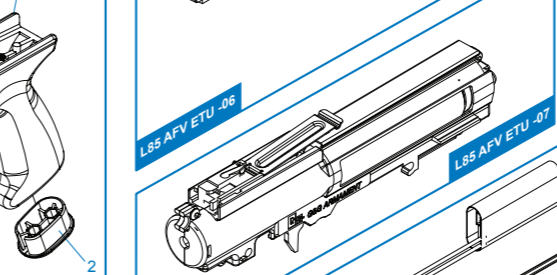

**[PARTS LIST] [LISTADO DE PARTES]
[LISTE DES PIÈCES DÉTACHÉES] [パーツリスト]**

- **L85 AFV ETU - 01** Upper Receiver Set / Recibidor superior
  Corps de Réplique Supérieur / アップパーレシーバー
- **L85 AFV ETU - 02** Lower Receiver Set / Recibidor inferior
  Ens. Canon Interne & Hop-up / ロアレシーバー
- **L85 AFV ETU - 03** Trigger lever / Palanca del Gatillo / Levier Queue de détente / トリガーレバー
- **L85 AFV ETU - 04** Trigger / Gatillo / Queue de détente / トリガー
- **L85 AFV ETU - 05** Pistol Grip / Conjunto empuñadura / Poignée / グリップセット
- **L85 AFV ETU - 06** Lower Gearbox / Caja de engranajes inferior / Lower Gearbox / ロアギアボックス
- **L85 AFV ETU - 07** Upper Gearbox / Caja de engranajes superior / Upper Gearbox / アップギアボックス
- **L85 AFV ETU - 08** Mosfet / Mosfet / Mosfet / ワイヤー
- **L85 AFV ETU - 09** Magazine / Cargador / Magazine / マガジン
- **L85 AFV ETU - 10** Outer Barrel Set / Conjunto de cañón externo / Outer Barrel Set / アウターバレルセット
- **L85 AFV ETU - 11** Butt Stock / Culata / Crosse / バットストック
- **L85 AFV ETU - 12** Charging handle Set / Conjunto Manija de carga
  Ens. Levier de Chargement / チャージングハンドルセット
- **L85 AFV ETU - 13** ETU Set / ETU Set / Set ETU / ETU (電子トリガーユニット)

- The grouped parts may all be purchased from the G&G Support Department.
- Todas las partes pueden ser compradas en el departamento de Soporte de G&G.
- Vous pouvez acheter ces pièces en contactant le service après-vente G&G.
- グループ・パーツのすべては、G&Gサポートから購入できます。
- E-Mail: support@guay2com