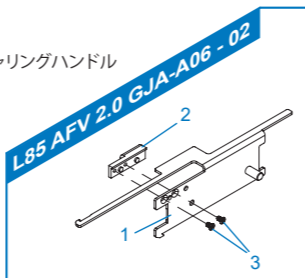

L85 AFV 2.0 GJA-A03 - 03 內管&內膛模組 / Inner barrel & Hop up set / Set de hop-up y caño interior / Canon interne et ens.hop-up /
インナーバレル&ホップアップセット

L85 AFV 2.0 GJA-A04 - 02 槍機、防塵蓋、鏡軌 / Charging handle, Bolt cover, Scope mount / Manija de carga, cubierta de cerrojo, montura de alcance /
Poignée de charge, couvercle de boulon, support de lunette / チャージングハンドル、ボルトカバー、スコープマウント

L85 AFV 2.0 GJA-A05 - 02 前段模組 / Front End set / Cañón exterior y rieles / Ens. avant / フロントエンドセット

L85 AFV 2.0 GJA-A06 - 02 槍機模組 / Charging Handle Set / Conjunto Manija de carga / Ens.Levier de Chargement / チャージングハンドルセット

L85 AFV 2.0 GJA-A11 - 02 上槍身組件 / Upper Receiver Set / Cañón exterior y rieles / Ens. corps supérieur / アッパーレシーバーセット

L85 AFV 2.0 GIX-A05 - 02 握把、扳機 / Pistol Grip, Trigger / Conjunto empuñadura, Gatillo / Poignée, Queue de détente / グリップセット、トリガー

L85 AFV 2.0 GIX-A06 - 02 下槍身模組 / Lower Receiver Set / Conjunto Recibidor Inferior / Ens. corps inférieur / ロアレシーバーセット

L85 AFV 2.0 GIX-A07 - 02 下槍身 / Lower Receiver / Conjunto de Cañón y Hop Up / Corps inférieur / ロアレシーバーセット

TW 細部分解圖中的所有零件都可向
怪怪貿易股份有限公司訂購。

EN The grouped parts may all
be purchased from the G&G
Support Department.

ES Todas las partes pueden ser
compradas en el departamento
de Soporte de G&G.

FR Vous pouvez acheter ces
pièces en contactant le
service après-vente G&G.

JP グループパーツのすべては、
G&Gサポートから購入できます。

▶ E-Mail: support@guay2com