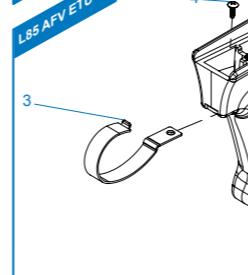

**[PARTS LIST] [LISTADO DE PARTES]
[LISTE DES PIÈCES DÉTACHÉES] [パーツリスト]**

- **L85 AFV ETU - 01** Upper Receiver Set / Recibidor superior
  Corps de Réplique Supérieur / アップパーレシーバー
- **L85 AFV ETU - 02** Lower Receiver Set / Recibidor inferior
  Ens. Canon Interne & Hop-up / ロアレシーバー
- **L85 AFV ETU - 03** Trigger lever / Palanca del Gatillo / Levier Queue de détente / トリガーレバー
- **L85 AFV ETU - 04** Trigger / Gatillo / Queue de détente / トリガー
- **L85 AFV ETU - 05** Pistol Grip / Conjunto empuñadura / Poignée / グリップセット
- **L85 AFV ETU - 06** Lower Gearbox / Caja de engranajes inferior / Lower Gearbox / ロアギアボックス
- **L85 AFV ETU - 07** Upper Gearbox / Caja de engranajes superior / Upper Gearbox / アップギアボックス
- **L85 AFV ETU - 08** Mosfet / Mosfet / Mosfet / ワイヤー
- **L85 AFV ETU - 09** Magazine / Cargador / Magazine / マガジン
- **L85 AFV ETU - 10** Outer Barrel Set / Conjunto de cañón externo / Outer Barrel Set / アウターバレルセット
- **L85 AFV ETU - 11** Butt Stock / Culata / Crosse / バットストック
- **L85 AFV ETU - 12** Charging handle Set / Conjunto Manija de carga
  Ens. Levier de Chargement / チャージングハンドルセット
- **L85 AFV ETU - 13** ETU Set / ETU Set / Set ETU / ETU (電子トリガーユニット)

- The grouped parts may all be purchased from the G&G Support Department.
- Todas las partes pueden ser compradas en el departamento de Soporte de G&G.
- Vous pouvez acheter ces pièces en contactant le service après-vente G&G.
- グループ・パーツのすべては、G&Gサポートから購入できます。
- E-Mail: support@guay2com