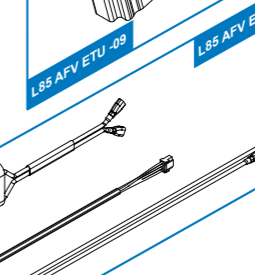

**[PARTS LIST] [LISTADO DE PARTES]
[LISTE DES PIÈCES DÉTACHÉES] [パーツリスト]**

- **L85 AFV ETU - 01** Upper Receiver Set / Recibidor superior
  Corps de Réplique Supérieur / アップパーレシーバー
- **L85 AFV ETU - 02** Lower Receiver Set / Recibidor inferior
  Ens. Canon Interne & Hop-up / ロアレシーバー
- **L85 AFV ETU - 03** Trigger lever / Palanca del Gatillo / Levier Queue de détente / トリガーレバー
- **L85 AFV ETU - 04** Trigger / Gatillo / Queue de détente / トリガー
- **L85 AFV ETU - 05** Pistol Grip / Conjunto empuñadura / Poignée / グリップセット
- **L85 AFV ETU - 06** Lower Gearbox / Caja de engranajes inferior / Lower Gearbox / ロアギアボックス
- **L85 AFV ETU - 07** Upper Gearbox / Caja de engranajes superior / Upper Gearbox / アップギアボックス
- **L85 AFV ETU - 08** Mosfet / Mosfet / Mosfet / ワイヤー
- **L85 AFV ETU - 09** Magazine / Cargador / Magazine / マガジン
- **L85 AFV ETU - 10** Outer Barrel Set / Conjunto de cañón externo / Outer Barrel Set / アウターバレルセット
- **L85 AFV ETU - 11** Butt Stock / Culata / Crosse / バットストック
- **L85 AFV ETU - 12** Charging handle Set / Conjunto Manija de carga
  Ens. Levier de Chargement / チャージングハンドルセット
- **L85 AFV ETU - 13** ETU Set / ETU Set / Set ETU / ETU (電子トリガーユニット)

- The grouped parts may all be purchased from the G&G Support Department.
- Todas las partes pueden ser compradas en el departamento de Soporte de G&G.
- Vous pouvez acheter ces pièces en contactant le service après-vente G&G.
- グループ・パーツのすべては、G&Gサポートから購入できます。
- E-Mail: support@guay2com