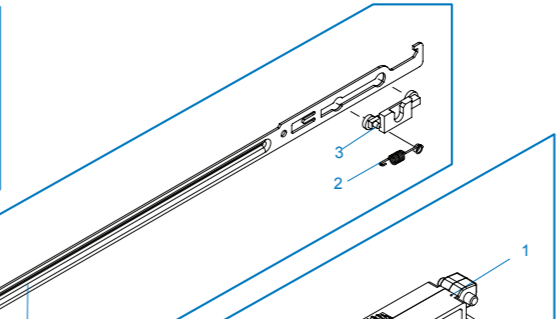

**[PARTS LIST] [LISTADO DE PARTES]
[LISTE DES PIÈCES DÉTACHÉES] [パーツリスト]**

- **L85 AFV ETU - 01** Upper Receiver Set / Recibidor superior
  Corps de Réplique Supérieur / アップパーレシーバー
- **L85 AFV ETU - 02** Lower Receiver Set / Recibidor inferior
  Ens. Canon Interne & Hop-up / ロアレシーバー
- **L85 AFV ETU - 03** Trigger lever / Palanca del Gatillo / Levier Queue de détente / トリガーレバー
- **L85 AFV ETU - 04** Trigger / Gatillo / Queue de détente / トリガー
- **L85 AFV ETU - 05** Pistol Grip / Conjunto empuñadura / Poignée / グリップセット
- **L85 AFV ETU - 06** Lower Gearbox / Caja de engranajes inferior / Lower Gearbox / ロアギアボックス
- **L85 AFV ETU - 07** Upper Gearbox / Caja de engranajes superior / Upper Gearbox / アップギアボックス
- **L85 AFV ETU - 08** Mosfet / Mosfet / Mosfet / ワイヤー
- **L85 AFV ETU - 09** Magazine / Cargador / Magazine / マガジン
- **L85 AFV ETU - 10** Outer Barrel Set / Conjunto de cañón externo / Outer Barrel Set / アウターバレルセット
- **L85 AFV ETU - 11** Butt Stock / Culata / Crosse / バットストック
- **L85 AFV ETU - 12** Charging handle Set / Conjunto Manija de carga
  Ens. Levier de Chargement / チャージングハンドルセット
- **L85 AFV ETU - 13** ETU Set / ETU Set / Set ETU / ETU (電子トリガーユニット)

- The grouped parts may all be purchased from the G&G Support Department.
- Todas las partes pueden ser compradas en el departamento de Soporte de G&G.
- Vous pouvez acheter ces pièces en contactant le service après-vente G&G.
- グループ・パーツのすべては、G&Gサポートから購入できます。
- E-Mail: support@guay2com