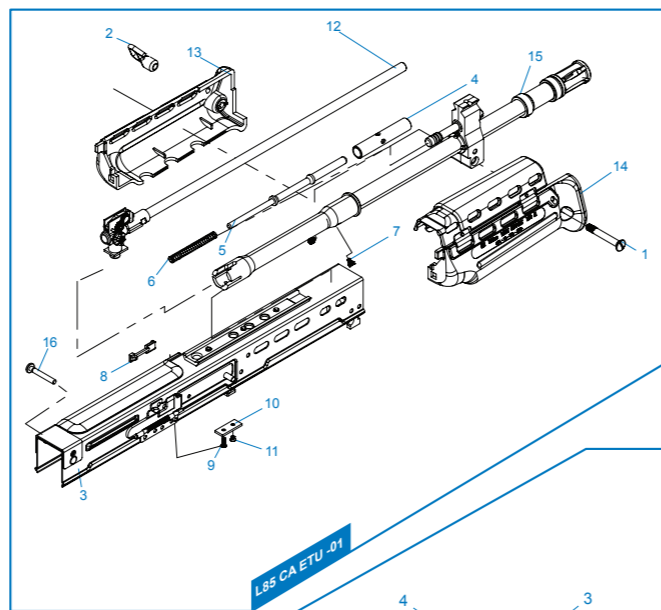

**[PARTS LIST] [LISTADO DE PARTES]
[LISTE DES PIÈCES DÉTACHÉES] [パーツリスト]**

- **L85 CA ETU - 01** Upper Receiver Set / Recibidor superior
  Corps de Réplique Supérieur / アッパーレシーバー
- **L85 CA ETU - 02** Lower Receiver Set / Recibidor Inferior
  Corps de Réplique Inférieur / ロアレシーバー
- **L85 CA ETU - 03** Trigger lever / Palanca del Gatillo / Levier Queue de détente / トリガーレバー
- **L85 CA ETU - 04** Trigger / Gatillo / Queue de détente / トリガー
- **L85 CA ETU - 05** Pistol Grip / Conjunto empuñadura / Poignée / グリップセット
- **L85 CA ETU - 06** Lower Gearbox / Conjunto de engranajes inferior / Lower Gearbox / ロアギアボックス
- **L85 CA ETU - 07** Upper Gearbox / Conjunto de engranajes superior / Upper Gearbox / アップギアボックス
- **L85 CA ETU - 08** Mosfet / Mosfet / Mosfet / ファイヤー
- **L85 CA ETU - 09** Magazine / Cargador / Magazine / マガジン
- **L85 CA ETU - 10** Front Sight / Mira delantera / Guidon / フロントサイト
- **L85 CA ETU - 11** Butt Stock / Culata / Crosse / バットストック
- **L85 CA ETU - 12** Carrying Handle / Mango de transporte / Poignée de Transport / キャリングハンドル
- **L85 CA ETU - 13** Charging handle Set / Conjunto Manija de carga
  Ens. Levier de Chargement / チャージングハンドルセット
- **L85 CA ETU - 14** ETU Set / ETU Set / Set ETU / ETU (電子トリガーユニット)

- The grouped parts may all be purchased from the G&G Support Department.
- Todas las partes pueden ser compradas en el departamento de Soporte de G&G.
- Vous pouvez acheter ces pièces en contactant le service après-vente G&G.
- グループ・パーツのすべては、G&Gサポートから購入できます。
- E-Mail: support@guay2com