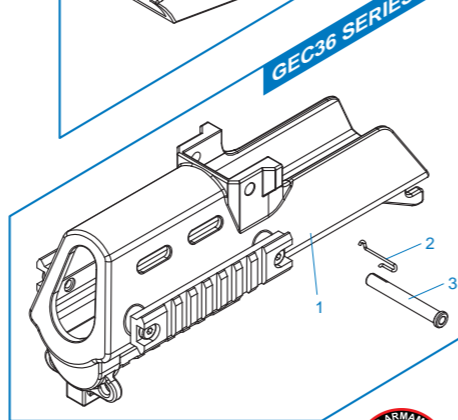

[PARTS LIST] [LISTADO DE PARTES]
 [LISTE DES PIÈCES DÉTACHÉES] [パーツリスト]

- GEC36 SERIES - 01** Handguard Set(RS II) / Conjunto Guardamano(RS II) / Ens. Garde-main(RS II) / ハンドガードセット(RS II)
- GEC36 SERIES - 02** Handguard Set(RIS) / Conjunto Guardamano(RIS) / Ens. Garde-main(RIS) / ハンドガードセット(RIS)
- GEC36 SERIES - 03** Handguard Set / Conjunto Guardamano / Ens. Garde-main / ハンドガードセット
- GEC36 SERIES - 04** Foldable Stock / Culata Plegable / Ens. Crosse Rabattable / ストックセット
- GEC36 SERIES - 05** Top Rail / Riel Superior / Rail Supérieure / ロングマウントレール
- GEC36 SERIES - 06** Magazine / Cargador / Chargeur / マガジン
- GEC36 SERIES - 07** Upper Receiver / Recibidor Superior / Corps de Réplique Sup / ロアレシーバー
- GEC36 SERIES - 08** Inner Barrel / Cañón Interior / Canon Interne / インナーバレル
- GEC36 SERIES - 09** Back plate & recoil spring / Placa Posterior y Muelle de Retroceso / Ens. ressort de recul / バックプレート&スプリング
- GEC36 SERIES - 10** Outer Barrel / Cañón Exterior / Canon Externe / アウターバレル
- GEC36 SERIES - 11** Charging Handle / Manija de Carga / Levier de Chargement / チャージングハンドル
- GEC36 SERIES - 12** Gear Box Set / Conjunto Gear Box / Ens. Gear Box / ギアボックスセット
- GEC36 SERIES - 13** Grip Set / Conjunto empuñadura / Ens. Poignée / グリップセット