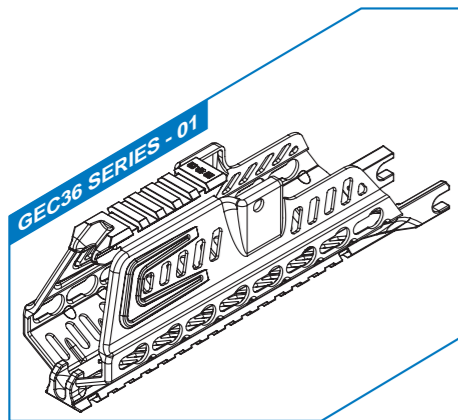

[PARTS LIST] [LISTADO DE PARTES]
 [LISTE DES PIÈCES DÉTACHÉES] [パーツリスト]

- GEC36 SERIES - 01** Handguard Set(RS II) / Conjunto Guardamano(RS II) / Ens. Garde-main(RS II) / ハンドガードセット(RS II)
- GEC36 SERIES - 02** Handguard Set(RIS) / Conjunto Guardamano(RIS) / Ens. Garde-main(RIS) / ハンドガードセット(RIS)
- GEC36 SERIES - 03** Handguard Set / Conjunto Guardamano / Ens. Garde-main / ハンドガードセット
- GEC36 SERIES - 04** Foldable Stock / Culata Plegable / Ens. Crosse Rabattable / ストックセット
- GEC36 SERIES - 05** Top Rail / Riel Superior / Rail Supérieure / ロングマウントレール
- GEC36 SERIES - 06** Magazine / Cargador / Chargeur / マガジン
- GEC36 SERIES - 07** Upper Receiver / Recibidor Superior / Corps de Réplique Sup / ロアレシーバー
- GEC36 SERIES - 08** Inner Barrel / Cañón Interior / Canon Interne / インナーバレル
- GEC36 SERIES - 09** Back plate & recoil spring / Placa Posterior y Muelle de Retroceso / Ens. ressort de recul / バックプレート&スプリング
- GEC36 SERIES - 10** Outer Barrel / Cañón Exterior / Canon Externe / アウターバレル
- GEC36 SERIES - 11** Charging Handle / Manija de Carga / Levier de Chargement / チャージングハンドル
- GEC36 SERIES - 12** Gear Box Set / Conjunto Gear Box / Ens. Gear Box / ギアボックスセット
- GEC36 SERIES - 13** Grip Set / Conjunto empuñadura / Ens. Poignée / グリップセット