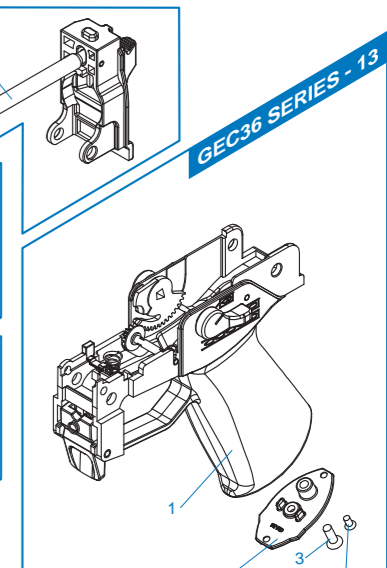

[PARTS LIST] [LISTADO DE PARTES]
 [LISTE DES PIÈCES DÉTACHÉES] [パーツリスト]

- GEC36 SERIES - 01** Handguard Set(RS II) / Conjunto Guardamano(RS II) / Ens. Garde-main(RS II) / ハンドガードセット(RS II)
- GEC36 SERIES - 02** Handguard Set(RIS) / Conjunto Guardamano(RIS) / Ens. Garde-main(RIS) / ハンドガードセット(RIS)
- GEC36 SERIES - 03** Handguard Set / Conjunto Guardamano / Ens. Garde-main / ハンドガードセット
- GEC36 SERIES - 04** Foldable Stock / Culata Plegable / Ens. Crosse Rabattable / ストックセット
- GEC36 SERIES - 05** Top Rail / Riel Superior / Rail Supérieure / ロングマウントレール
- GEC36 SERIES - 06** Magazine / Cargador / Chargeur / マガジン
- GEC36 SERIES - 07** Upper Receiver / Recibidor Superior / Corps de Réplique Sup / ロアレシーバー
- GEC36 SERIES - 08** Inner Barrel / Cañón Interior / Canon Interne / インナーバレル
- GEC36 SERIES - 09** Back plate & recoil spring / Placa Posterior y Muelle de Retroceso / Ens. ressort de recul / バックプレート&スプリング
- GEC36 SERIES - 10** Outer Barrel / Cañón Exterior / Canon Externe / アウターバレル
- GEC36 SERIES - 11** Charging Handle / Manija de Carga / Levier de Chargement / チャージングハンドル
- GEC36 SERIES - 12** Gear Box Set / Conjunto Gear Box / Ens. Gear Box / ギアボックスセット
- GEC36 SERIES - 13** Grip Set / Conjunto empuñadura / Ens. Poignée / グリップセット