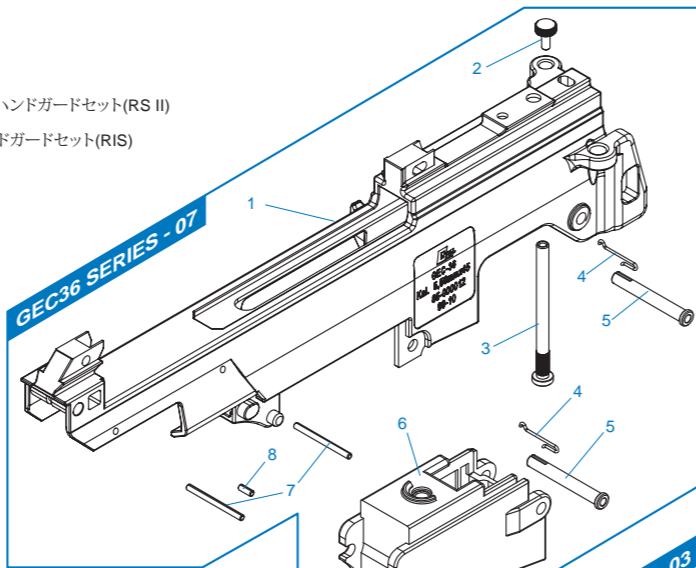

[PARTS LIST] [LISTADO DE PARTES]
 [LISTE DES PIÈCES DÉTACHÉES] [パーツリスト]

- GEC36 SERIES - 01** Handguard Set(RS II) / Conjunto Guardamano(RS II) / Ens. Garde-main(RS II) / ハンドガードセット(RS II)
- GEC36 SERIES - 02** Handguard Set(RIS) / Conjunto Guardamano(RIS) / Ens. Garde-main(RIS) / ハンドガードセット(RIS)
- GEC36 SERIES - 03** Handguard Set / Conjunto Guardamano / Ens. Garde-main / ハンドガードセット
- GEC36 SERIES - 04** Foldable Stock / Culata Plegable / Ens. Crosse Rabattable / ストックセット
- GEC36 SERIES - 05** Top Rail / Riel Superior / Rail Supérieure / ロングマウントレール
- GEC36 SERIES - 06** Magazine / Cargador / Chargeur / マガジン
- GEC36 SERIES - 07** Upper Receiver / Recibidor Superior / Corps de Réplique Sup / ロアレシーバー
- GEC36 SERIES - 08** Inner Barrel / Cañón Interior / Canon Interne / インナーバレル
- GEC36 SERIES - 09** Back plate & recoil spring / Placa Posterior y Muelle de Retroceso / Ens. ressort de recul / バックプレート&スプリング
- GEC36 SERIES - 10** Outer Barrel / Cañón Exterior / Canon Externe / アウターバレル
- GEC36 SERIES - 11** Charging Handle / Manija de Carga / Levier de Chargement / チャージングハンドル
- GEC36 SERIES - 12** Gear Box Set / Conjunto Gear Box / Ens. Gear Box / ギアボックスセット
- GEC36 SERIES - 13** Grip Set / Conjunto empuñadura / Ens. Poignée / グリップセット