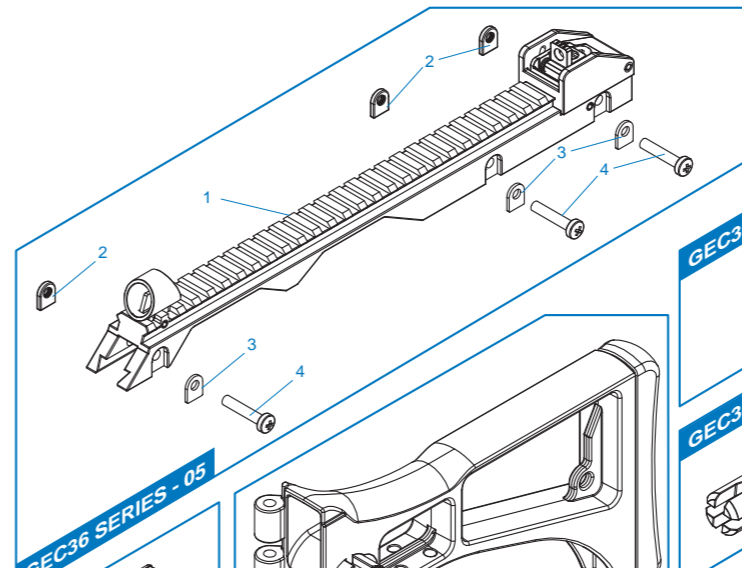

[PARTS LIST] [LISTADO DE PARTES]
 [LISTE DES PIÈCES DÉTACHÉES] [パーツリスト]

- GEC36 SERIES - 01** Handguard Set(RS II) / Conjunto Guardamano(RS II) / Ens. Garde-main(RS II) / ハンドガードセット(RS II)
- GEC36 SERIES - 02** Handguard Set(RIS) / Conjunto Guardamano(RIS) / Ens. Garde-main(RIS) / ハンドガードセット(RIS)
- GEC36 SERIES - 03** Handguard Set / Conjunto Guardamano / Ens. Garde-main / ハンドガードセット
- GEC36 SERIES - 04** Foldable Stock / Culata Plegable / Ens. Crosse Rabattable / ストックセット
- GEC36 SERIES - 05** Top Rail / Riel Superior / Rail Supérieure / ロングマウントレール
- GEC36 SERIES - 06** Magazine / Cargador / Chargeur / マガジン
- GEC36 SERIES - 07** Upper Receiver / Recibidor Superior / Corps de Réplique Sup / ロアレシーバー
- GEC36 SERIES - 08** Inner Barrel / Cañón Interior / Canon Interne / インナーバレル
- GEC36 SERIES - 09** Back plate & recoil spring / Placa Posterior y Muelle de Retroceso / Ens. ressort de recul / バックプレート&スプリング
- GEC36 SERIES - 10** Outer Barrel / Cañón Exterior / Canon Externe / アウターバレル
- GEC36 SERIES - 11** Charging Handle / Manija de Carga / Levier de Chargement / チャージングハンドル
- GEC36 SERIES - 12** Gear Box Set / Conjunto Gear Box / Ens. Gear Box / ギアボックスセット
- GEC36 SERIES - 13** Grip Set / Conjunto empuñadura / Ens. Poignée / グリップセット