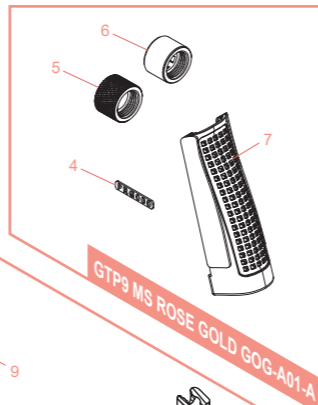

GTP 9 MS ROSE GOLD SPECIAL EDITION Parts List

GTP9 MS ROSE GOLD GOG-A01-A	槍口螺牙套 / Muzzle cap / Tapa de Hocico / Bouche de canon / マズル
GTP9 MS ROSE GOLD GOG-A03-A	下槍身模組 / Receiver Set / Set de Recibidor / Ens. corps / レシーバーセット
GTP9 MS ROSE GOLD GNW-A03-A	扳機 / Trigger / Gatillo / Queue de détente / トリガー
GTP9 MS ROSE GOLD GNW-A04-A	彈匣 / Magazine / Cargador / Chargeur / マガジン
GTP9 MS ROSE GOLD GOG-A02-A	滑套模組 / Slide Set / Conjunto de la corredora / Ens. glissière / スライドセット
GTP9 MS ROSE GOLD GHH-A08-B	槍管模組 / Barrel Set / Conjunto de Cañón / Ens. canon / バレルセット
GTP9 MS ROSE GOLD GIE-A03-A	飛機座 / Cylinder Set / Conjunto de Cilindro / Ens. cylindre / シリンダーセット
GTP9 MS ROSE GOLD GOG-A04-A	擊鐵模組 / Striker Set / Conjunto de Martillo / Ens. percuteur / ストライカーセット
GTP9 MS ROSE GOLD GFX-A17-B	飛機頭 / Nozzle Set / Conjunto de Boquilla / Ens. nozzle / ノズルセット