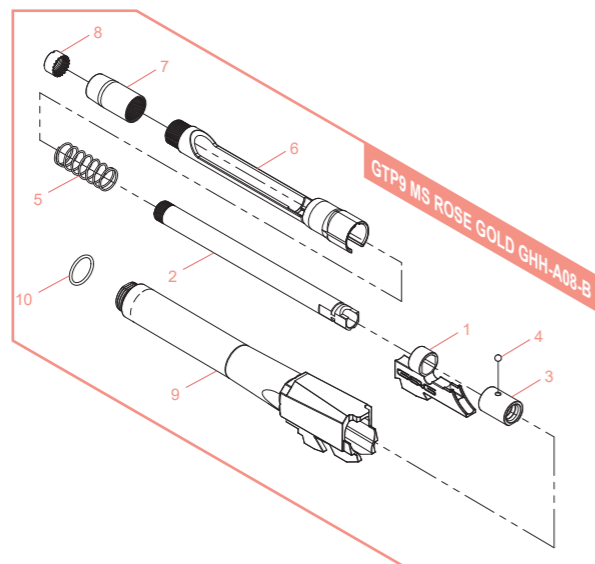

GTP 9 MS ROSE GOLD SPECIAL EDITION Parts List

GTP9 MS ROSE GOLD GOG-A01-A	槍口螺牙套 / Muzzle cap / Tapa de Hocico / Bouche de canon / マズル
GTP9 MS ROSE GOLD GOG-A03-A	下槍身模組 / Receiver Set / Set de Recibidor / Ens. corps / レシーバーセット
GTP9 MS ROSE GOLD GNW-A03-A	扳機 / Trigger / Gatillo / Queue de détente / トリガー
GTP9 MS ROSE GOLD GNW-A04-A	彈匣 / Magazine / Cargador / Chargeur / マガジン
GTP9 MS ROSE GOLD GOG-A02-A	滑套模組 / Slide Set / Conjunto de la corredora / Ens. glissière / スライドセット
GTP9 MS ROSE GOLD GHH-A08-B	槍管模組 / Barrel Set / Conjunto de Cañón / Ens. canon / バレルセット
GTP9 MS ROSE GOLD GIE-A03-A	飛機座 / Cylinder Set / Conjunto de Cilindro / Ens. cylindre / シリンダーセット
GTP9 MS ROSE GOLD GOG-A04-A	擊鐵模組 / Striker Set / Conjunto de Martillo / Ens. percuteur / ストライカーセット
GTP9 MS ROSE GOLD GFX-A17-B	飛機頭 / Nozzle Set / Conjunto de Boquilla / Ens. nozzle / ノズルセット