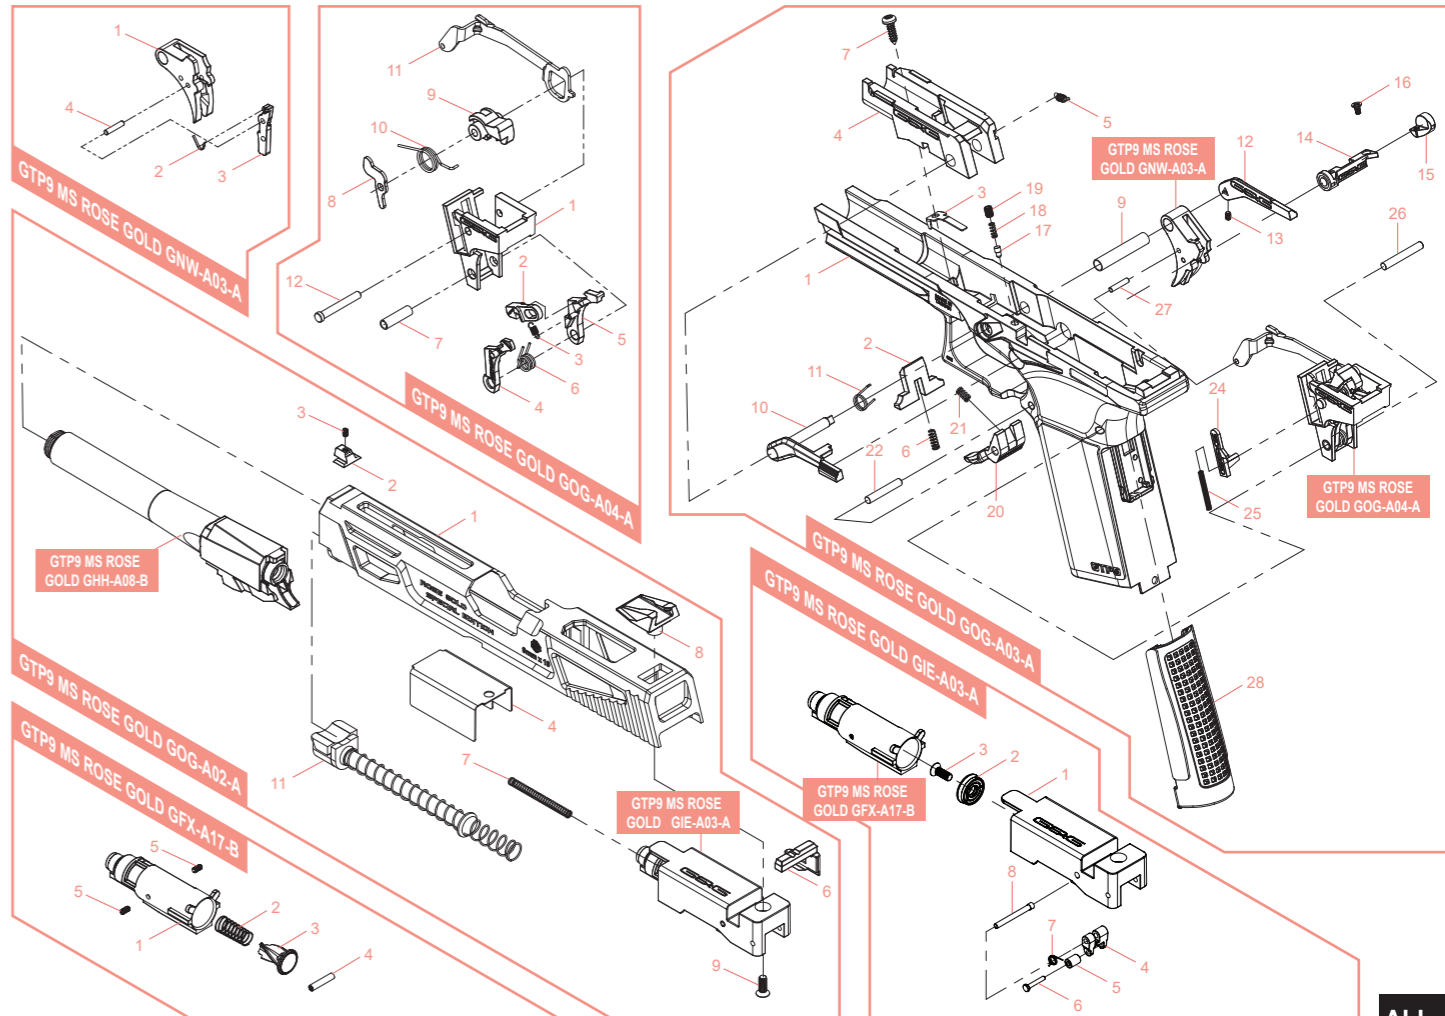

GTP 9 MS ROSE GOLD SPECIAL EDITION Parts List

GTP9 MS ROSE GOLD GOG-A01-A	槍口螺牙套 / Muzzle cap / Tapa de Hocico / Bouche de canon / マズル
GTP9 MS ROSE GOLD GOG-A03-A	下槍身模組 / Receiver Set / Set de Recibidor / Ens. corps / レシーバーセット
GTP9 MS ROSE GOLD GNW-A03-A	扳機 / Trigger / Gatillo / Queue de détente / トリガー
GTP9 MS ROSE GOLD GNW-A04-A	彈匣 / Magazine / Cargador / Chargeur / マガジン
GTP9 MS ROSE GOLD GOG-A02-A	滑套模組 / Slide Set / Conjunto de la corredora / Ens. glissière / スライドセット
GTP9 MS ROSE GOLD GHH-A08-B	槍管模組 / Barrel Set / Conjunto de Cañón / Ens. canon / バレルセット
GTP9 MS ROSE GOLD GIE-A03-A	飛機座 / Cylinder Set / Conjunto de Cilindro / Ens. cylindre / シリンダーセット
GTP9 MS ROSE GOLD GOG-A04-A	擊鐵模組 / Striker Set / Conjunto de Martillo / Ens. percuteur / ストライカーセット
GTP9 MS ROSE GOLD GFX-A17-B	飛機頭 / Nozzle Set / Conjunto de Boquilla / Ens. nozzle / ノズルセット