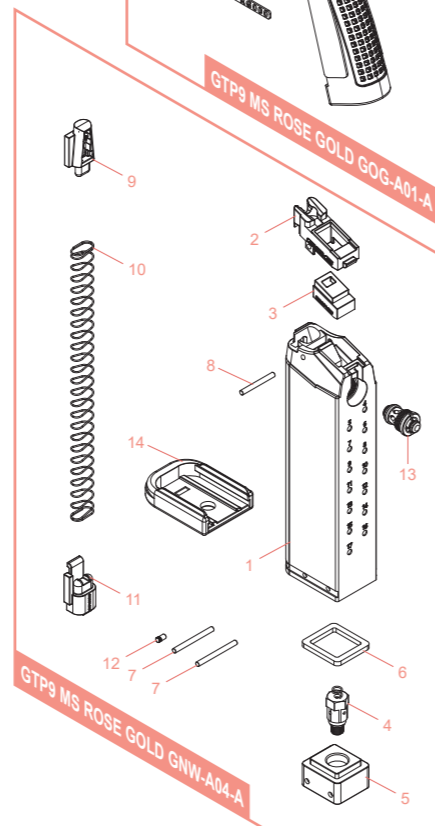

GTP 9 MS ROSE GOLD SPECIAL EDITION Parts List

GTP9 MS ROSE GOLD GOG-A01-A	槍口螺牙套 / Muzzle cap / Tapa de Hocico / Bouche de canon / マズル
GTP9 MS ROSE GOLD GOG-A03-A	下槍身模組 / Receiver Set / Set de Recibidor / Ens. corps / レシーバーセット
GTP9 MS ROSE GOLD GNW-A03-A	扳機 / Trigger / Gatillo / Queue de détente / トリガー
GTP9 MS ROSE GOLD GNW-A04-A	彈匣 / Magazine / Cargador / Chargeur / マガジン
GTP9 MS ROSE GOLD GOG-A02-A	滑套模組 / Slide Set / Conjunto de la corredora / Ens. glissière / スライドセット
GTP9 MS ROSE GOLD GHH-A08-B	槍管模組 / Barrel Set / Conjunto de Cañón / Ens. canon / バレルセット
GTP9 MS ROSE GOLD GIE-A03-A	飛機座 / Cylinder Set / Conjunto de Cilindro / Ens. cylindre / シリンダーセット
GTP9 MS ROSE GOLD GOG-A04-A	擊鐵模組 / Striker Set / Conjunto de Martillo / Ens. percuteur / ストライカーセット
GTP9 MS ROSE GOLD GFX-A17-B	飛機頭 / Nozzle Set / Conjunto de Boquilla / Ens. nozzle / ノズルセット