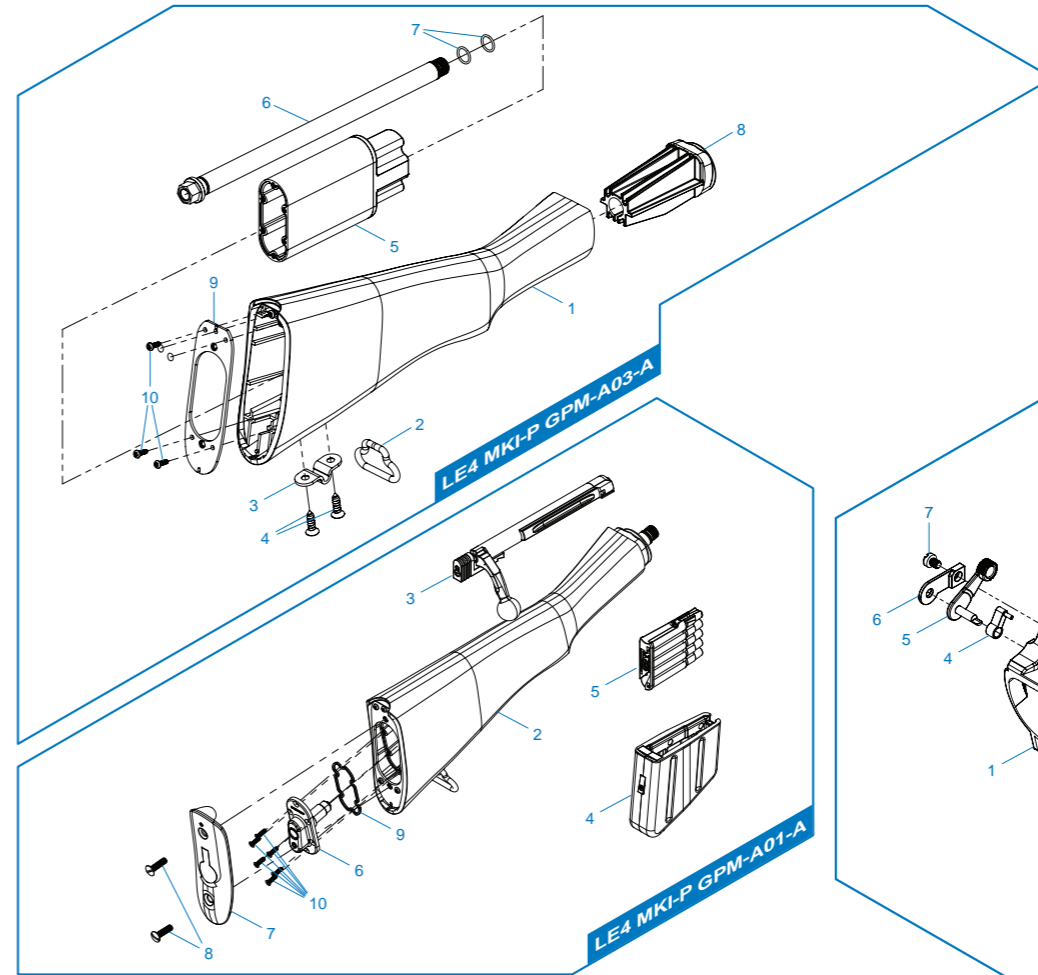

[零件表] [PARTS LIST] [LISTADO DE PARTES] [LISTE DES PIÈCES DÉTACHÉES] [パーツリスト]

LE4 MKI-P

LE4 MKI-P GPM-A01-A 槍托、後托蓋、彈匣 & 槍機拉柄 / Stock, stock tube cover, magazine & Charging handle / Culata, tapa del tubo de culata, cargador & manija de carga / Crosse, chargeur et levier de chargement / ストック、ストックチューブカバー、マガジン&チャージングハンドル

LE4 MKI-P GPM-A02-A 前段總成 / Front End set / Cañón exterior y rieles / Ens. avant / フロントエンドセット

LE4 MKI-P GPM-A03-A 槍托模組 / Stock Set / Conjunto Culata / Ens. crosse / ストックセット

LE4 MKI-P GHI-A05-B 槍身模組 / Receiver assembly / La asamblea de recibidor / Ens. corps / ロアレシーバー