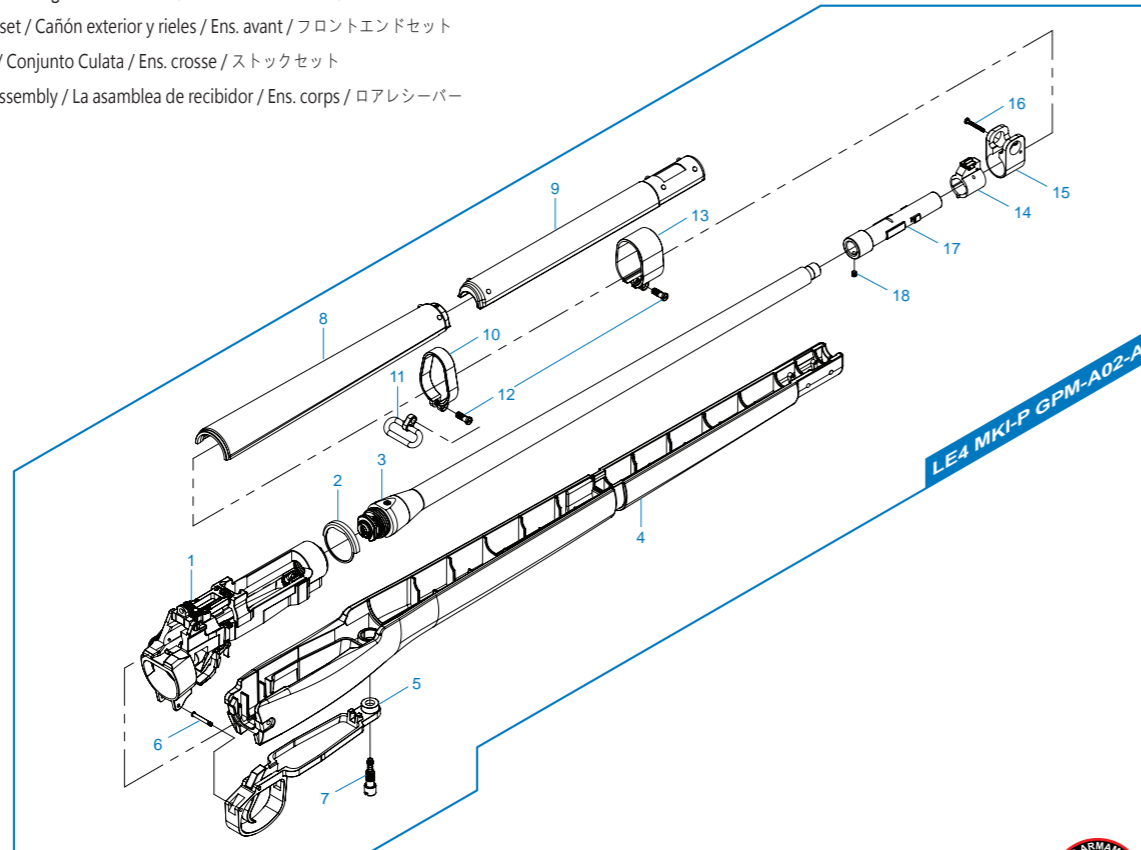

[零件表] [PARTS LIST] [LISTADO DE PARTES] [LISTE DES PIÈCES DÉTACHÉES] [パーツリスト]

LE4 MKI-P

LE4 MKI-P GPM-A01-A 槍托、後托蓋、彈匣 & 槍機拉柄 / Stock, stock tube cover, magazine & Charging handle / Culata, tapa del tubo de culata, cargador & manija de carga / Crosse, chargeur et levier de chargement / ストック、ストックチューブカバー、マガジン&チャージングハンドル

LE4 MKI-P GPM-A02-A 前段總成 / Front End set / Cañón exterior y rieles / Ens. avant / フロントエンドセット

LE4 MKI-P GPM-A03-A 槍托模組 / Stock Set / Conjunto Culata / Ens. crosse / ストックセット

LE4 MKI-P GHI-A05-B 槍身模組 / Receiver assembly / La asamblea de recibidor / Ens. corps / ロアレシーバー