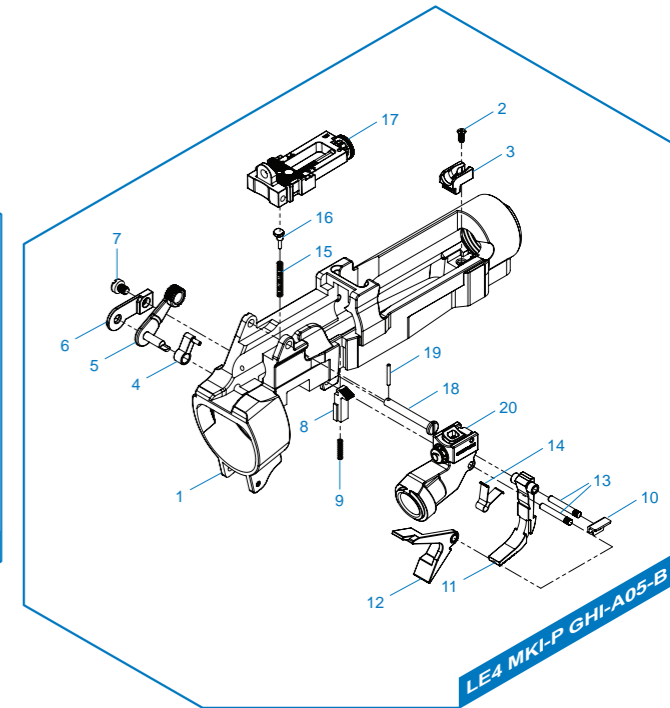

[零件表] [PARTS LIST] [LISTADO DE PARTES] [LISTE DES PIÈCES DÉTACHÉES] [パーツリスト]

LE4 MKI-P

LE4 MKI-P GPM-A01-A 槍托、後托蓋、彈匣 & 槍機拉柄 / Stock, stock tube cover, magazine & Charging handle / Culata, tapa del tubo de culata, cargador & manija de carga / Crosse, chargeur et levier de chargement / ストック、ストックチューブカバー、マガジン&チャージングハンドル

LE4 MKI-P GPM-A02-A 前段總成 / Front End set / Cañón exterior y rieles / Ens. avant / フロントエンドセット

LE4 MKI-P GPM-A03-A 槍托模組 / Stock Set / Conjunto Culata / Ens. crosse / ストックセット

LE4 MKI-P GHI-A05-B 槍身模組 / Receiver assembly / La asamblea de recibidor / Ens. corps / ロアレシーバー

LE4 MKI-P GHI-A39-A 內腔模組 / Hop-Up & Inner Barrel / Hop-up & Cañón interior / Hop-up et canon interne / ホップアップ&インナーバレル

TW ▶ 細部分解圖中的所有零件都可向怪怪貿易有限公司訂購。

EN ▶ The grouped parts may all be purchased from the G&G Support Department.