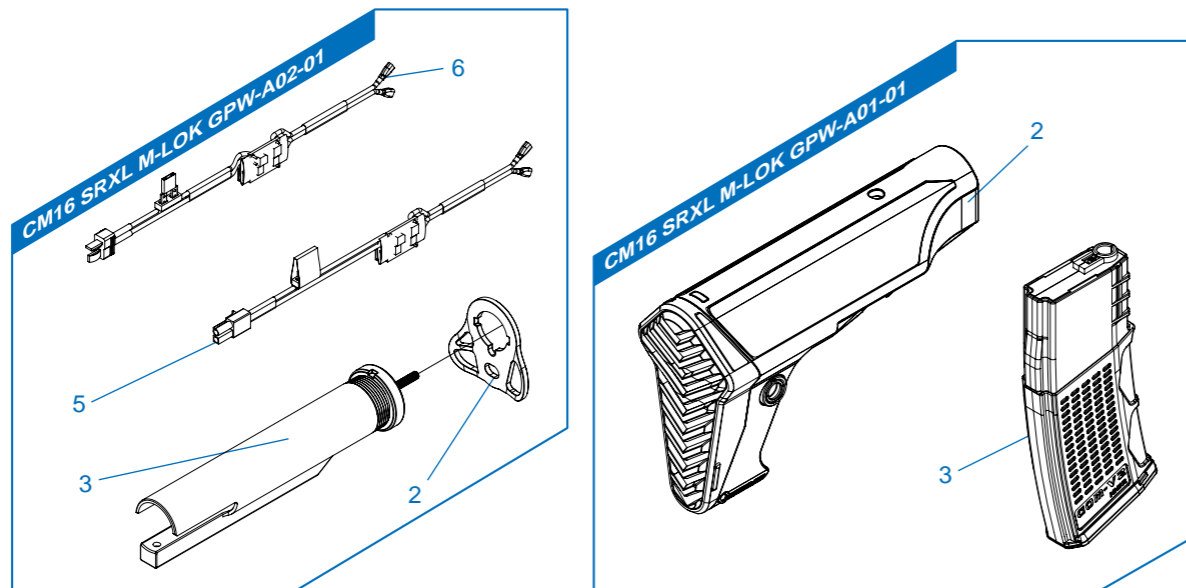

CM16 SRXL M-LOK

- **CM16 SRXL M-LOK GPW-A01-01** 槍托 & 彈匣 / Stock & magazine / Culata & cargador / Crosse et chargeur / ストック & マガジン
- **CM16 SRXL M-LOK GPW-A02-01** 後托桿模組 / Buffer tube set / Conjunto tubo de culata / Ens. tube de crosse / バッファチューブセット
- **CM16 SRXL M-LOK GPW-A03-01** 前段總成 / Front end set / Cañón exterior y rieles / Ens. avant / フロントエンドアセンブリ
- **CM16 SRXL M-LOK GDP-A07-02** 上槍身模組 / Upper receiver set / Conjunto de receptor superior / Ens. corps supérieur / アッパーレシーバーセット
- **CM16 SRXL M-LOK GDP-A08-03** 下槍身模組 / Lower receiver / Recibidor inferior / Corps inférieur / ロアレシーバー
- **CM16 SRXL M-LOK GDP-A32-01** 下槍身總成 / Lower receiver set / Conjunto de receptor inferior / Ens. corps inférieur / ロアレシーバーセット

- **TW** ▶ 細部分解圖中的所有零件都
  可向怪怪貿易有限公司訂購。
- **EN** ▶ The grouped parts may all
  be purchased from the
  G&G Support Department.
- **ES** ▶ Todas las partes pueden ser
  compradas en el departamento
  de Soporte de G&G.
- **FR** ▶ Vous pouvez acheter ces
  pièces en contactant le
  service après-vente G&G.
- **JP** ▶ グループパーツのすべては、
  G&Gサポートから購入できます。
- E-Mail: support@guay2com