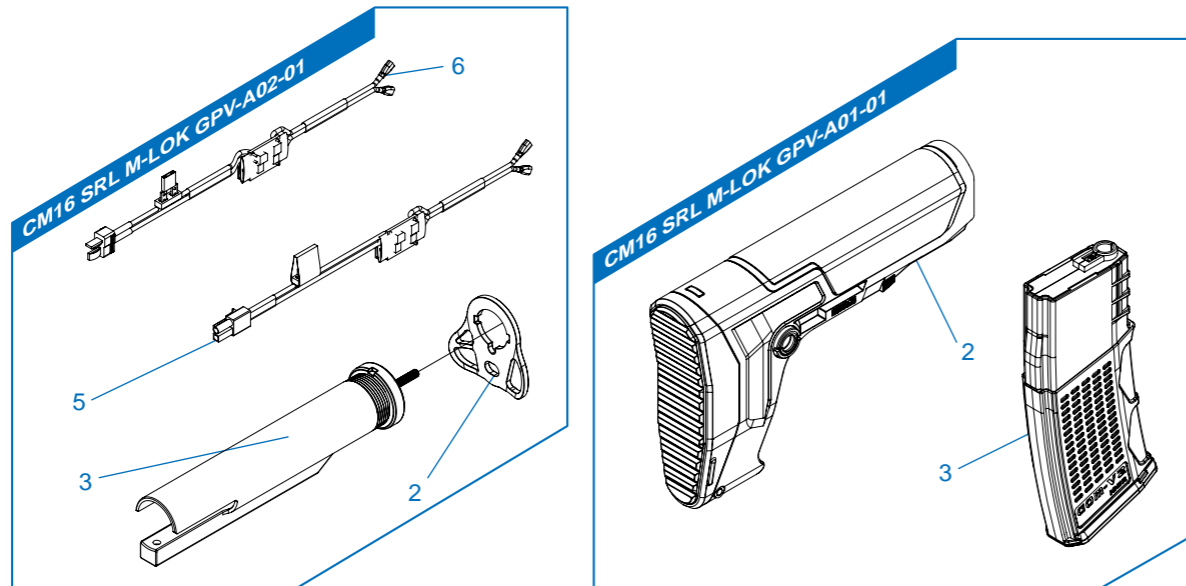

CM16 SRL M-LOK

- **CM16 SRL M-LOK GPV-A01-01** 槍托 & 彈匣 / Stock & magazine / Culata & cargador / Crosse et chargeur / ストック & マガジン
- **CM16 SRL M-LOK GPV-A02-01** 後托桿模組 / Buffer tube set / Conjunto tubo de culata / Ens. tube de crosse / バッファチューブセット
- **CM16 SRL M-LOK GPV-A03-01** 前段總成 / Front end set / Cañón exterior y rieles / Ens. avant / フロントエンドアセンブリ
- **CM16 SRL M-LOK GDP-A07-02** 上槍身模組 / Upper receiver set / Conjunto de recibidor superior / Ens. corps supérieur / アッパーレシーバーセット
- **CM16 SRL M-LOK GDP-A08-03** 下槍身模組 / Lower receiver / Recibidor inferior / Corps inférieur / ロアレシーバー
- **CM16 SRL M-LOK GDP-A32-01** 下槍身總成 / Lower receiver set / Conjunto de recibidor inferior / Ens. corps inférieur / ロアレシーバーセット

- **TW** ▶ 細部分解圖中的所有零件都
  可向怪怪貿易有限公司訂購。
- **EN** ▶ The grouped parts may all
  be purchased from the
  G&G Support Department.
- **ES** ▶ Todas las partes pueden ser
  compradas en el departamento
  de Soporte de G&G.
- **FR** ▶ Vous pouvez acheter ces
  pièces en contactant le
  service après-vente G&G.
- **JP** ▶ グループパーツのすべては、
  G&Gサポートから購入できます。
- E-Mail: support@guay2com