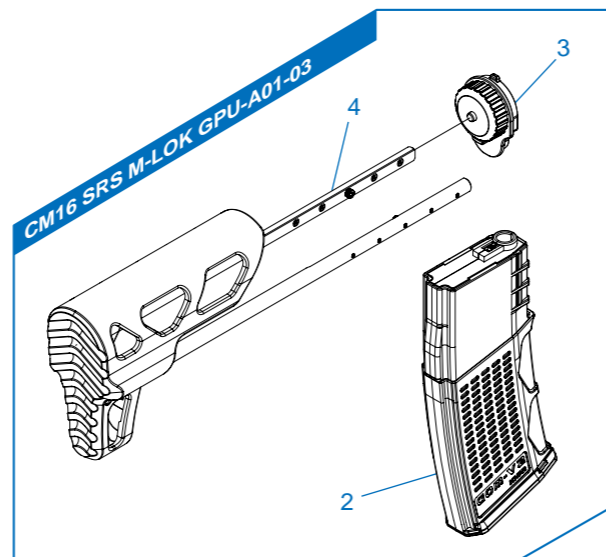

CM16 SRS M-LOK

- **CM16 SRS M-LOK GPU-A01-03** 槍托、後托蓋 & 彈匣 / Stock, stock tube cover & magazine / Culata, tapa del tubo de culata & cargador / Crosse, couvercle tube de crosse et chargeur / ストック & ストックチューブカバー & マガジン
- **CM16 SRS M-LOK GPU-A02-03** 後托桿模組 / Buffer tube set / Conjunto tubo de culata / Ens. tube de crosse / バッファチューブセット
- **CM16 SRS M-LOK GPU-A03-01** 前段總成 / Front end set / Cañón exterior y rieles / Ens. avant / フロントエンドアセンブリ
- **CM16 SRS M-LOK GDP-A07-02** 上槍身模組 / Upper receiver set / Conjunto de recibidor superior / Ens. corps supérieur / アッパーレシーバーセット
- **CM16 SRS M-LOK GDP-A23-02** 下槍身模組 / Lower receiver / Recibidor inferior / Corps inférieur / ロアレシーバー
- **CM16 SRS M-LOK GPZ-A04-B** 下槍身總成 / Lower receiver set / Conjunto de recibidor inferior / Ens. corps inférieur / ロアレシーバーセット

TW ▶ 細部分解圖中的所有零件都可向怪怪貿易有限公司訂購。

EN ▶ The grouped parts may all be purchased from the G&G Support Department.

ES ▶ Todas las partes pueden ser compradas en el departamento de Soporte de G&G.

FR ▶ Vous pouvez acheter ces pièces en contactant le service après-vente G&G.

JP ▶ グループパーツのすべては、G&Gサポートから購入できます。

▶ E-Mail: support@guay2com