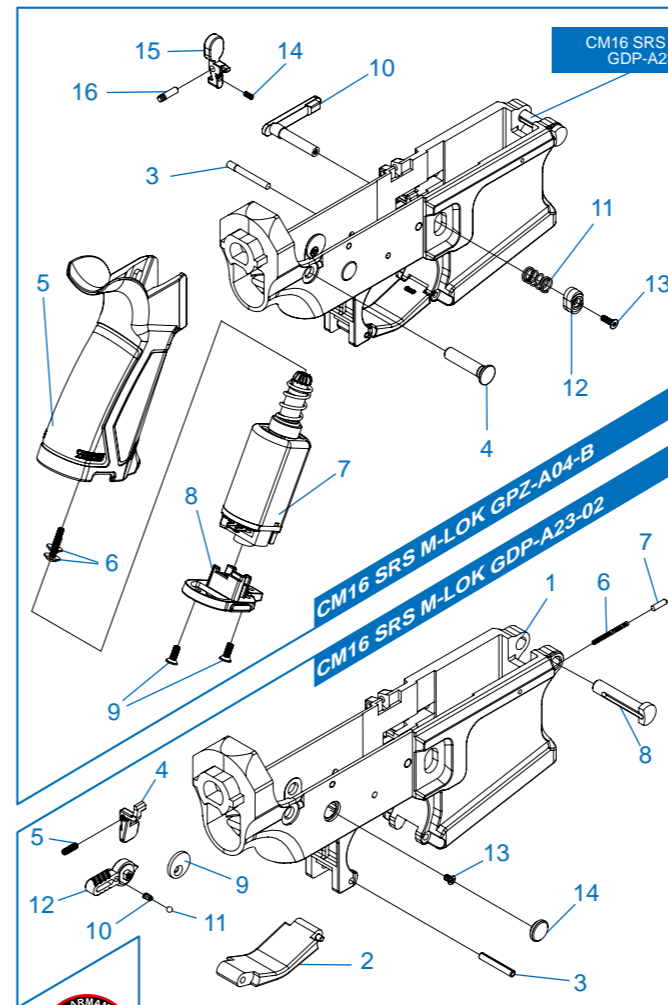

CM16 SRS M-LOK

- CM16 SRS M-LOK GPU-A01-03** 槍托、後托蓋 & 彈匣 / Stock, stock tube cover & magazine / Culata, tapa del tubo de culata & cargador / Crosse, couvercle tube de crosse et chargeur / ストック & ストックチューブカバー & マガジン
- CM16 SRS M-LOK GPU-A02-03** 後托桿模組 / Buffer tube set / Conjunto tubo de culata / Ens. tube de crosse / バッファチューブセット
- CM16 SRS M-LOK GPU-A03-01** 前段總成 / Front end set / Cañón exterior y rieles / Ens. avant / フロントエンドアセンブリ
- CM16 SRS M-LOK GDP-A07-02** 上槍身模組 / Upper receiver set / Conjunto de recibidor superior / Ens. corps supérieur / アッパーレシーバーセット
- CM16 SRS M-LOK GDP-A23-02** 下槍身模組 / Lower receiver / Recibidor inferior / Corps inférieur / ロアレシーバー
- CM16 SRS M-LOK GPZ-A04-B** 下槍身總成 / Lower receiver set / Conjunto de recibidor inferior / Ens. corps inférieur / ロアレシーバーセット

JP ▶ グループパーツのすべては、G&Gサポートから購入できます。

▶ E-Mail: support@guay2com

CM16 SRL M-LOK

- CM16 SRL M-LOK GPV-A01-01** 槍托 & 彈匣 / Stock & magazine / Culata & cargador / Crosse et chargeur / ストック & マガジン
- CM16 SRL M-LOK GPV-A02-01** 後托桿模組 / Buffer tube set / Conjunto tubo de culata / Ens. tube de crosse / バッファチューブセット
- CM16 SRL M-LOK GPV-A03-01** 前段總成 / Front end set / Cañón exterior y rieles / Ens. avant / フロントエンドアセンブリ
- CM16 SRL M-LOK GDP-A07-02** 上槍身模組 / Upper receiver set / Conjunto de recibidor superior / Ens. corps supérieur / アッパーレシーバーセット
- CM16 SRL M-LOK GDP-A08-03** 下槍身模組 / Lower receiver / Recibidor inferior / Corps inférieur / ロアレシーバー
- CM16 SRL M-LOK GDP-A32-01** 下槍身總成 / Lower receiver set / Conjunto de recibidor inferior / Ens. corps inférieur / ロアレシーバーセット