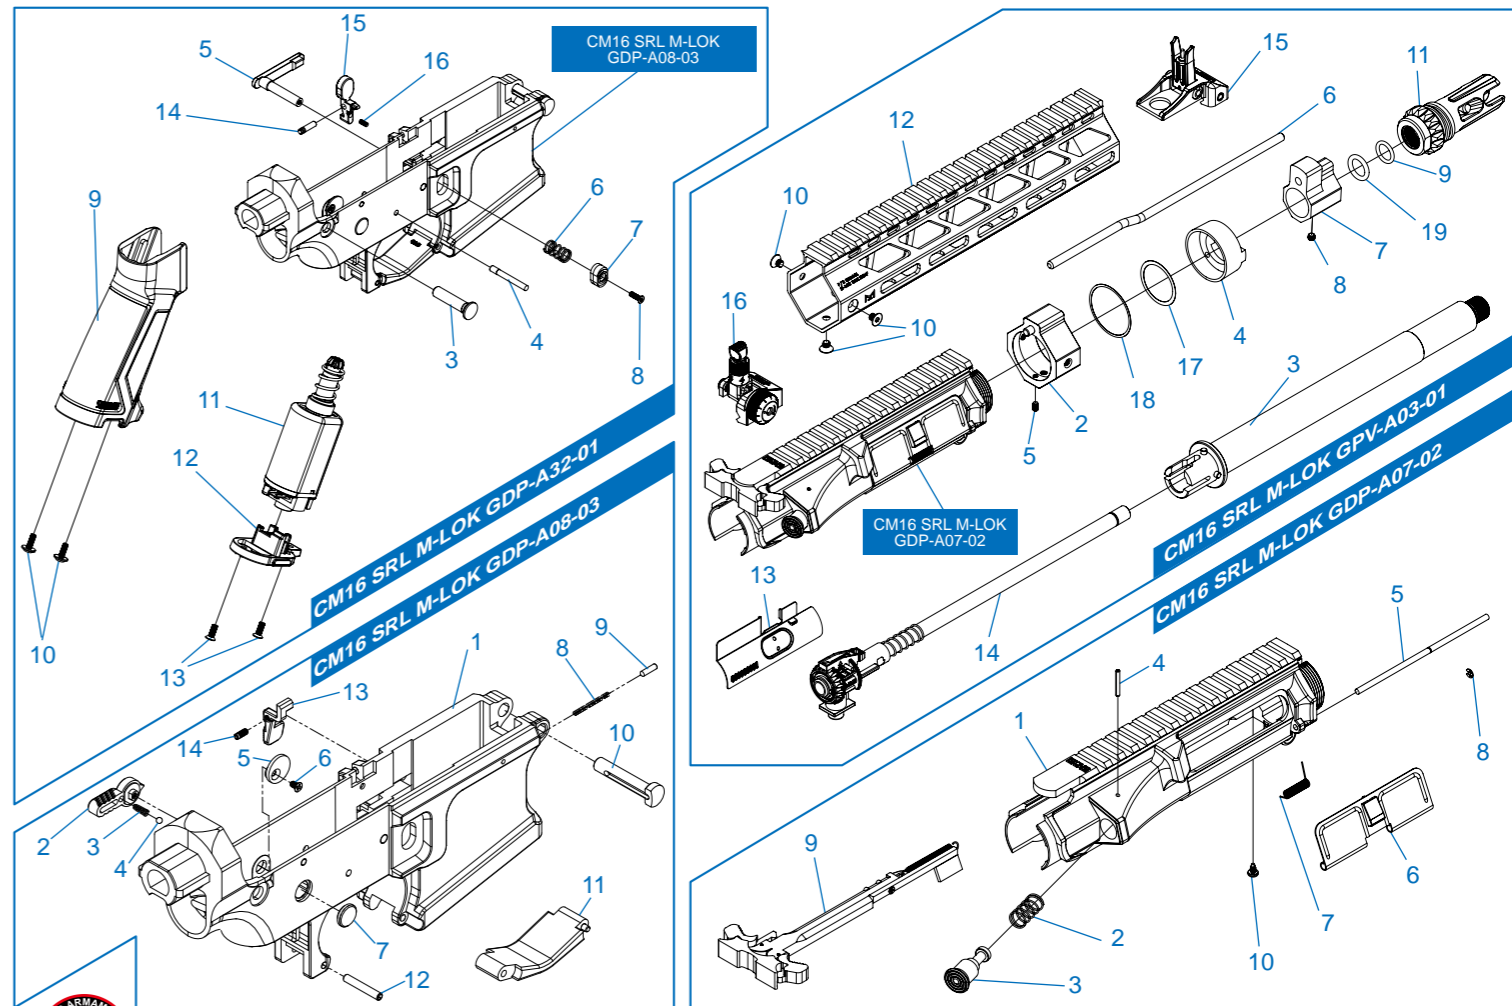

CM16 SRL M-LOK

- **CM16 SRL M-LOK GPV-A01-01** 槍托 & 彈匣 / Stock & magazine / Culata & cargador / Crosse et chargeur / ストック & マガジン
- **CM16 SRL M-LOK GPV-A02-01** 後托桿模組 / Buffer tube set / Conjunto tubo de culata / Ens. tube de crosse / バッファチューブセット
- **CM16 SRL M-LOK GPV-A03-01** 前段總成 / Front end set / Cañón exterior y rieles / Ens. avant / フロントエンドアセンブリ
- **CM16 SRL M-LOK GDP-A07-02** 上槍身模組 / Upper receiver set / Conjunto de recibidor superior / Ens. corps supérieur / アッパーレシーバーセット
- **CM16 SRL M-LOK GDP-A08-03** 下槍身模組 / Lower receiver / Recibidor inferior / Corps inférieur / ロアレシーバー
- **CM16 SRL M-LOK GDP-A32-01** 下槍身總成 / Lower receiver set / Conjunto de recibidor inferior / Ens. corps inférieur / ロアレシーバーセット

- **TW** ▶ 細部分解圖中的所有零件都
  可向怪怪貿易有限公司訂購。
- **EN** ▶ The grouped parts may all
  be purchased from the
  G&G Support Department.
- **ES** ▶ Todas las partes pueden ser
  compradas en el departamento
  de Soporte de G&G.
- **FR** ▶ Vous pouvez acheter ces
  pièces en contactant le
  service après-vente G&G.
- **JP** ▶ グループパーツのすべては、
  G&Gサポートから購入できます。
- E-Mail: support@guay2com