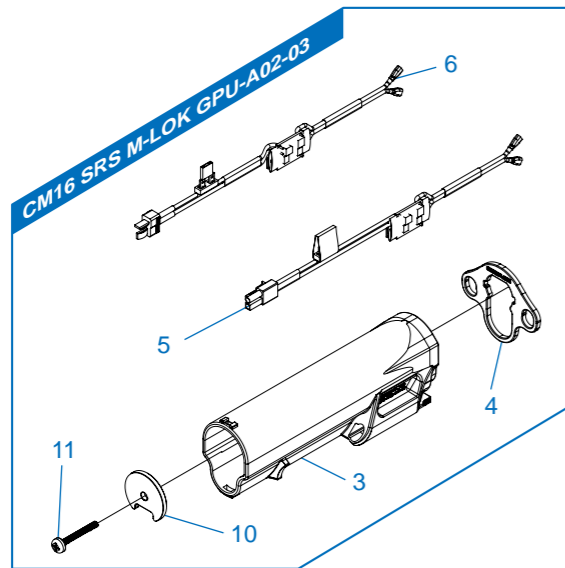

CM16 SRS M-LOK

- CM16 SRS M-LOK GPU-A01-03** 槍托、後托蓋 & 彈匣 / Stock, stock tube cover & magazine / Culata, tapa del tubo de culata & cargador / Crosse, couvercle tube de crosse et chargeur / ストック & ストックチューブカバー & マガジン
- CM16 SRS M-LOK GPU-A02-03** 後托桿模組 / Buffer tube set / Conjunto tubo de culata / Ens. tube de crosse / バッファチューブセット
- CM16 SRS M-LOK GPU-A03-01** 前段總成 / Front end set / Cañón exterior y rieles / Ens. avant / フロントエンドアセンブリ
- CM16 SRS M-LOK GDP-A07-02** 上槍身模組 / Upper receiver set / Conjunto de recibidor superior / Ens. corps supérieur / アッパーレシーバーセット
- CM16 SRS M-LOK GDP-A23-02** 下槍身模組 / Lower receiver / Recibidor inferior / Corps inférieur / ロアレシーバー
- CM16 SRS M-LOK GPZ-A04-B** 下槍身總成 / Lower receiver set / Conjunto de recibidor inferior / Ens. corps inférieur / ロアレシーバーセット

JP ▶ グループパーツのすべては、G&Gサポートから購入できます。

▶ E-Mail: support@guay2com

CM16 SRL M-LOK

- CM16 SRL M-LOK GPV-A01-01** 槍托 & 彈匣 / Stock & magazine / Culata & cargador / Crosse et chargeur / ストック & マガジン
- CM16 SRL M-LOK GPV-A02-01** 後托桿模組 / Buffer tube set / Conjunto tubo de culata / Ens. tube de crosse / バッファチューブセット
- CM16 SRL M-LOK GPV-A03-01** 前段總成 / Front end set / Cañón exterior y rieles / Ens. avant / フロントエンドアセンブリ
- CM16 SRL M-LOK GDP-A07-02** 上槍身模組 / Upper receiver set / Conjunto de recibidor superior / Ens. corps supérieur / アッパーレシーバーセット
- CM16 SRL M-LOK GDP-A08-03** 下槍身模組 / Lower receiver / Recibidor inferior / Corps inférieur / ロアレシーバー
- CM16 SRL M-LOK GDP-A32-01** 下槍身總成 / Lower receiver set / Conjunto de recibidor inferior / Ens. corps inférieur / ロアレシーバーセット