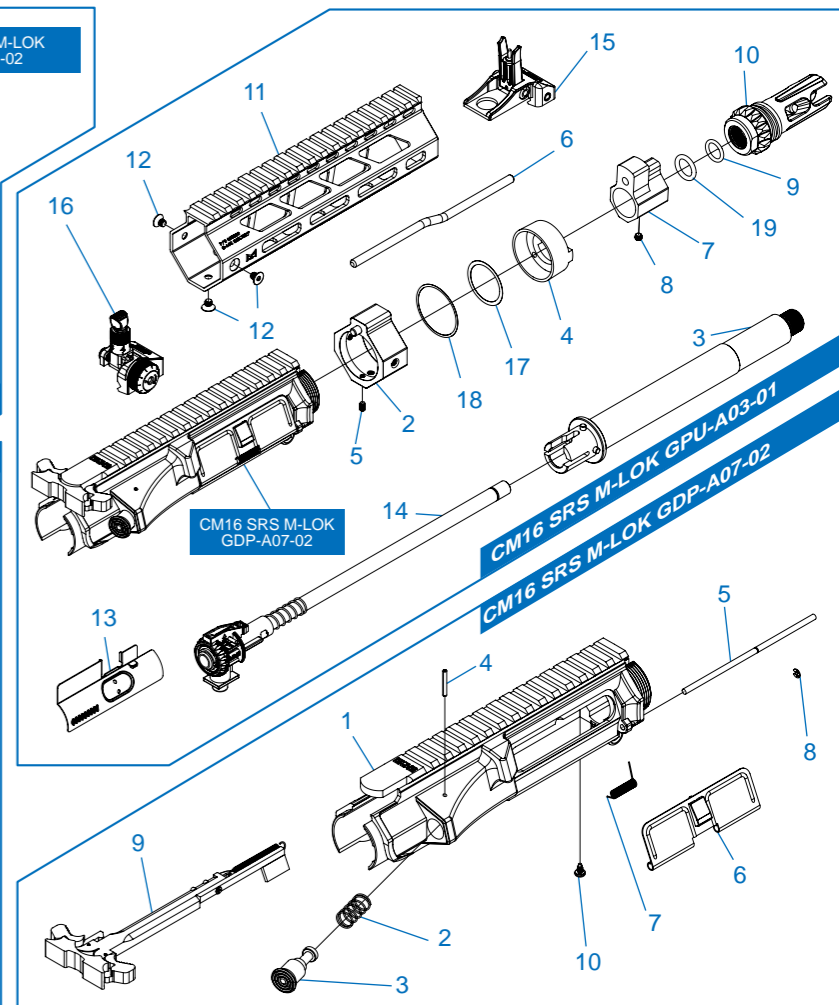

CM16 SRS M-LOK

- CM16 SRS M-LOK GPU-A01-03** 槍托、後托蓋 & 彈匣 / Stock, stock tube cover & magazine / Culata, tapa del tubo de culata & cargador / Crosse, couvercle tube de crosse et chargeur / ストック & ストックチューブカバー & マガジン
- CM16 SRS M-LOK GPU-A02-03** 後托桿模組 / Buffer tube set / Conjunto tubo de culata / Ens. tube de crosse / バッファチューブセット
- CM16 SRS M-LOK GPU-A03-01** 前段總成 / Front end set / Cañón exterior y rieles / Ens. avant / フロントエンドアセンブリ
- CM16 SRS M-LOK GDP-A07-02** 上槍身模組 / Upper receiver set / Conjunto de recibidor superior / Ens. corps supérieur / アッパーレシーバーセット
- CM16 SRS M-LOK GDP-A23-02** 下槍身模組 / Lower receiver / Recibidor inferior / Corps inférieur / ロアレシーバー
- CM16 SRS M-LOK GPZ-A04-B** 下槍身總成 / Lower receiver set / Conjunto de recibidor inferior / Ens. corps inférieur / ロアレシーバーセット

JP ▶ グループパーツのすべては、G&Gサポートから購入できます。

▶ E-Mail: support@guay2com

CM16 SRL M-LOK

- CM16 SRL M-LOK GPV-A01-01** 槍托 & 彈匣 / Stock & magazine / Culata & cargador / Crosse et chargeur / ストック & マガジン
- CM16 SRL M-LOK GPV-A02-01** 後托桿模組 / Buffer tube set / Conjunto tubo de culata / Ens. tube de crosse / バッファチューブセット
- CM16 SRL M-LOK GPV-A03-01** 前段總成 / Front end set / Cañón exterior y rieles / Ens. avant / フロントエンドアセンブリ
- CM16 SRL M-LOK GDP-A07-02** 上槍身模組 / Upper receiver set / Conjunto de recibidor superior / Ens. corps supérieur / アッパーレシーバーセット
- CM16 SRL M-LOK GDP-A08-03** 下槍身模組 / Lower receiver / Recibidor inferior / Corps inférieur / ロアレシーバー
- CM16 SRL M-LOK GDP-A32-01** 下槍身總成 / Lower receiver set / Conjunto de recibidor inferior / Ens. corps inférieur / ロアレシーバーセット