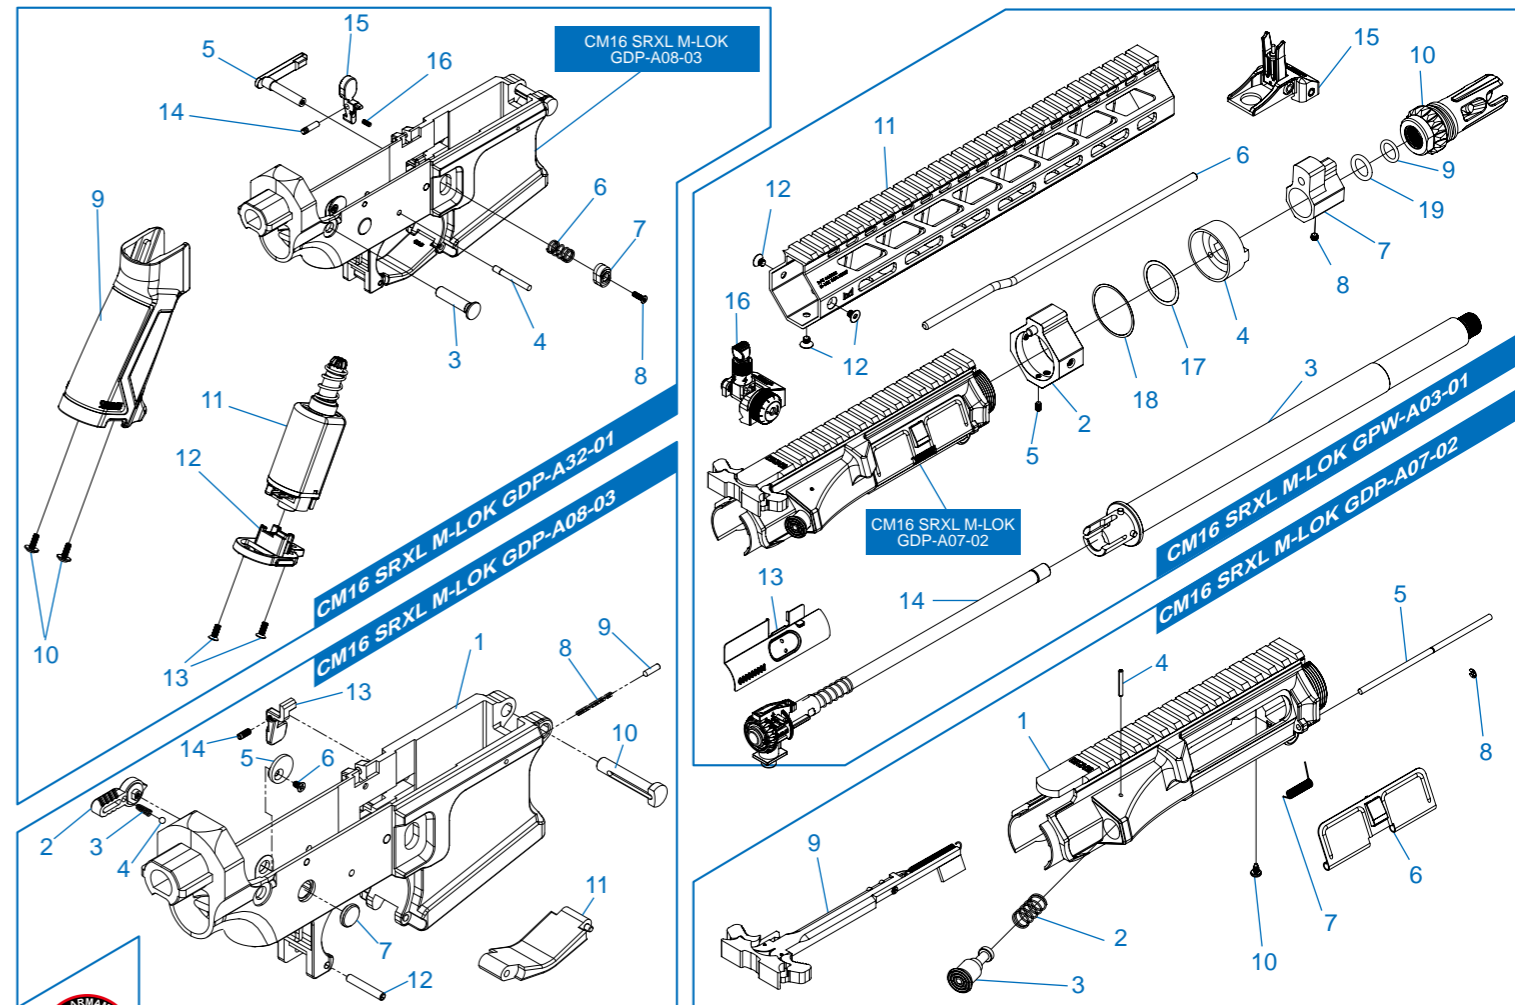

CM16 SRXL M-LOK

- **CM16 SRXL M-LOK GPW-A01-01** 槍托 & 彈匣 / Stock & magazine / Culata & cargador / Crosse et chargeur / ストック & マガジン
- **CM16 SRXL M-LOK GPW-A02-01** 後托桿模組 / Buffer tube set / Conjunto tubo de culata / Ens. tube de crosse / バッファチューブセット
- **CM16 SRXL M-LOK GPW-A03-01** 前段總成 / Front end set / Cañón exterior y rieles / Ens. avant / フロントエンドアセンブリ
- **CM16 SRXL M-LOK GDP-A07-02** 上槍身模組 / Upper receiver set / Conjunto de receptor superior / Ens. corps supérieur / アッパーレシーバーセット
- **CM16 SRXL M-LOK GDP-A08-03** 下槍身模組 / Lower receiver / Recibidor inferior / Corps inférieur / ロアレシーバー
- **CM16 SRXL M-LOK GDP-A32-01** 下槍身總成 / Lower receiver set / Conjunto de receptor inferior / Ens. corps inférieur / ロアレシーバーセット

- **TW** ▶ 細部分解圖中的所有零件都
  可向怪怪貿易有限公司訂購。
- **EN** ▶ The grouped parts may all
  be purchased from the
  G&G Support Department.
- **ES** ▶ Todas las partes pueden ser
  compradas en el departamento
  de Soporte de G&G.
- **FR** ▶ Vous pouvez acheter ces
  pièces en contactant le
  service après-vente G&G.
- **JP** ▶ グループパーツのすべては、
  G&Gサポートから購入できます。
- E-Mail: support@guay2com