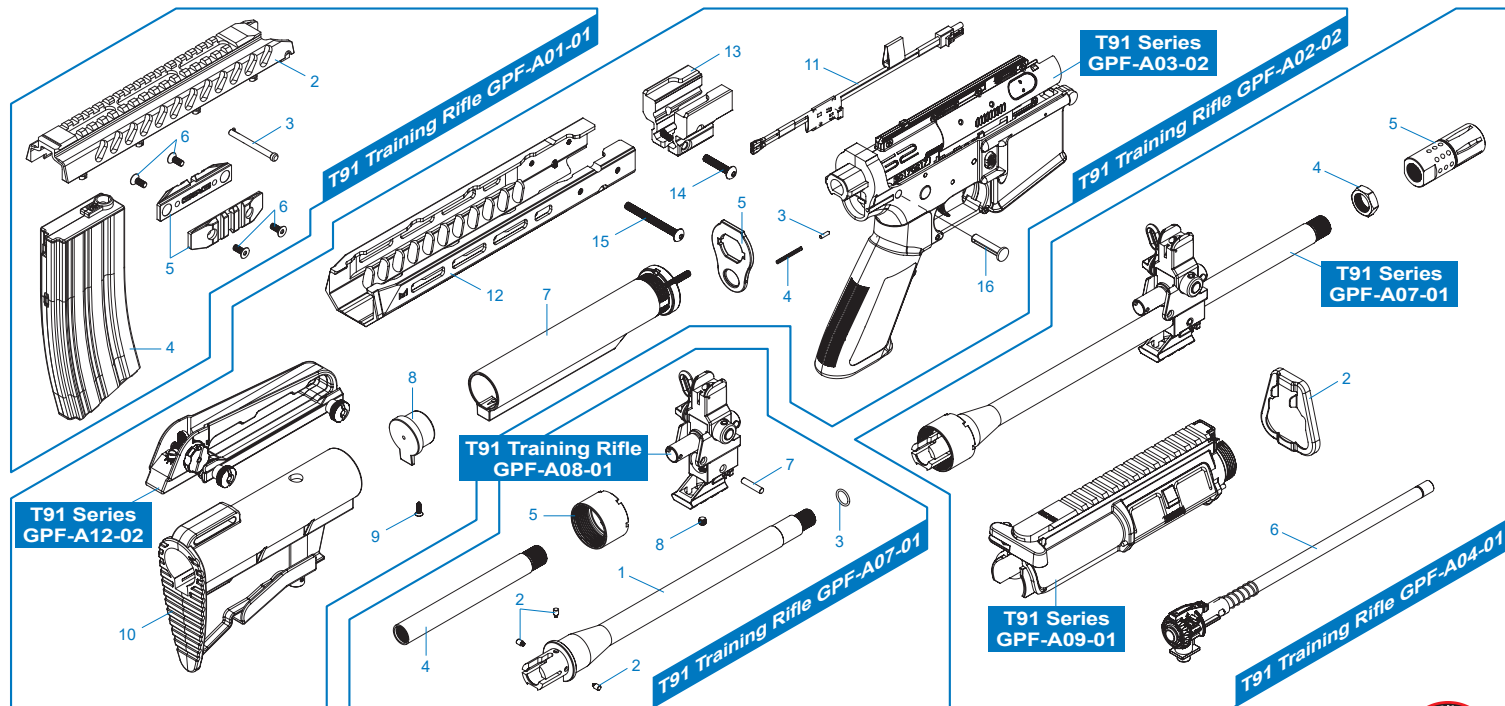

T91 Training Rifle

T91 Training Rifle GPF-A01-01 彈匣、上護木 & M-LOK軌道片 / Magazine, Upper rail & M-LOK rail segments / Cargador, Riel superior y riel M-LOK / Chargeur, rail supérieur et segments de rail M-LOK / マガジン、アッパーレール、M-LOKレールセグメント

T91 Training Rifle GPF-A02-02 後托桿模組、提把模組 & 晶片線組 / Butt stock set, Carrying handle set & In-line MOSFET / Set de culata, y de asa de transporte y MOSFET / Ens. de crosse, poignée de transport et MOSFET / バットストックセット、キャリングハンドルセット、インラインMOSFET

T91 Training Rifle GPF-A04-01 前段總成 / Front End set / Cañón exterior y rieles / Ens. avant / フロントエンドセット

T91 Training Rifle GPF-A07-01 外管 / Outer barrel / Cañón exterior / Canon externe / アウターバレル