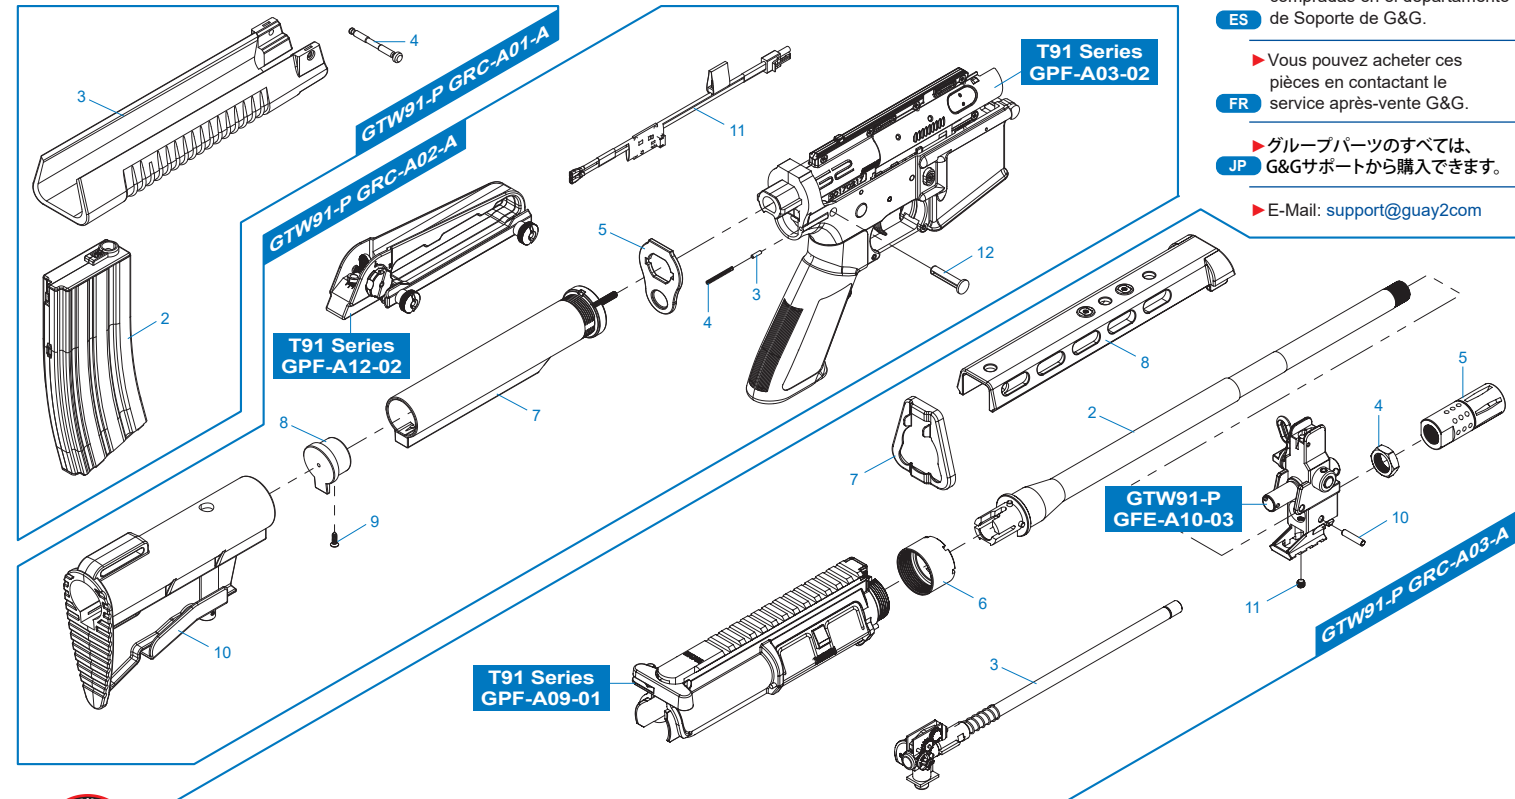

GTW91-P

GTW91-P GRC-A01-A 彈匣、下護木 / Magazine, Lower rail / Cargador, Riel inferior / Chargeur, rail inférieur / マガジン、ロアレール

GTW91-P GRC-A02-A 下槍身總成 / Lower Receiver Set / Conjunto Recibidor Inferior / Ens. corps inférieur / ロアレシーバーセット

GTW91-P GRC-A03-A 前段總成 / Front End set / Cañón exterior y rieles / Ens. avant / フロントエンドセット