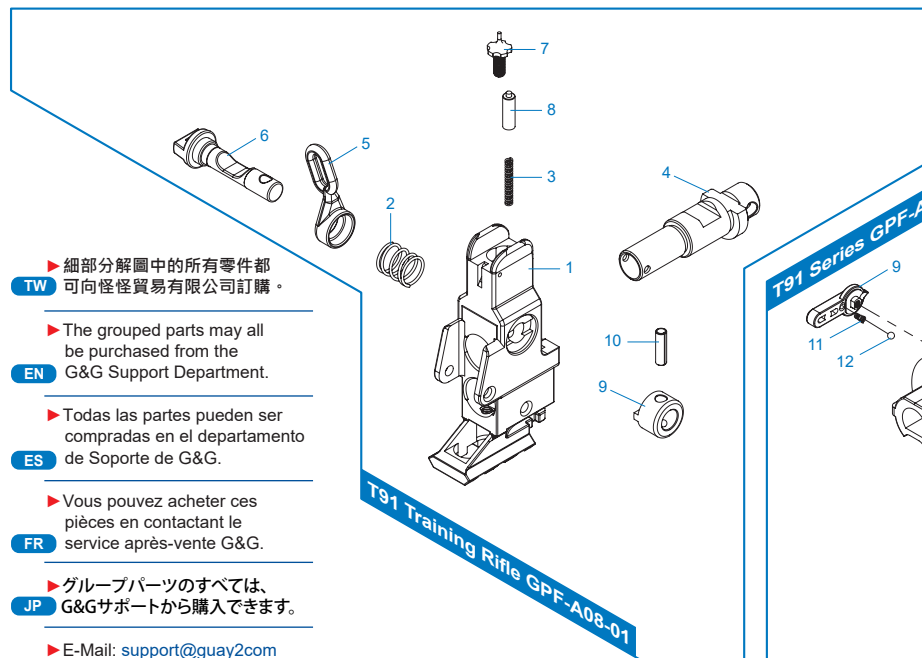

T91 Series Common Parts

T91 Series GPF-A03-02 下槍身總成 / Lower Receiver Set / Conjunto Recibidor Inferior / Ens. corps inférieur / ロアレシーバーセット

T91 Series GPF-A05-01 下槍身模組 / Lower Receiver / Conjunto de Cañón y Hop Up / Corps inférieur / ロアレシーバー

T91 Series GPF-A09-01 上槍身模組 / Upper Receiver Set / Cañón exterior y rieles / Ens. corps supérieur / アッパーレシーバーセット

T91 Series GPF-A12-02 提把 / Carry Handle / Asa de transporte / Ens. poignée / キャリングハンドル

T91 Training Rifle GPF-A08-01 準星 / Front sight / Mira / Guidon / フロントサイト

GTW91-P GFE-A10-03 準星 / Front sight / Mira / Guidon / フロントサイト

TW ▶ 細部分解圖中的所有零件都可向怪怪貿易有限公司訂購。

EN ▶ The grouped parts may all be purchased from the G&G Support Department.

ES ▶ Todas las partes pueden ser compradas en el departamento de Soporte de G&G.

FR ▶ Vous pouvez acheter ces pièces en contactant le service après-vente G&G.

JP ▶ グループパーツのすべては、G&Gサポートから購入できます。

▶ E-Mail: support@guay2com

GTW91-P GFE-A10-03

T91 Series GPF-A05-01

T91 Series GPF-A05-01

T91 Series GPF-A05-01

T91 Series GPF-A05-01

T91 Series GPF-A05-01