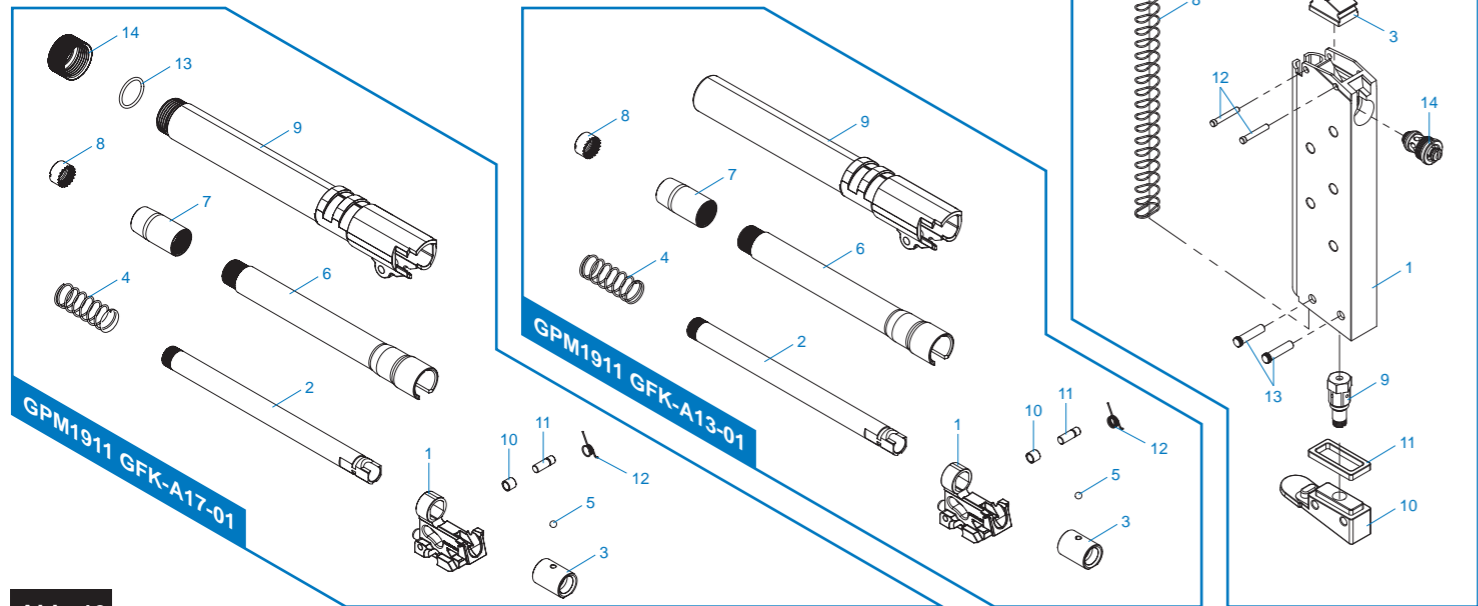

GPM1911 IWO JIMA Limited Version Parts List

- GPM1911 GQI-A02-01** 下槍身模組 / Receiver Set / Recibidor de la pistola / Ens. corps / レシーバーセット
- GPM1911 GQI-A03-01** 滑套模組 / Slide Set / Conjunto de la corredora / Ens. glissière / スライドセット
- GPM1911 GQI-A04-01** GAS彈匣 / GAS Magazine / Cargador de GAS / Chargeur GAZ / GAS マガジン
- GPM1911 GFK-A10-02** 飛機座 / Cylinder Set / Conjunto de Cilindro / Ens. cylindre / シリンダーセット
- GPM1911 GFK-A12-02** 飛機頭 / Nozzle Set / Set de Boquilla / Ens. nozzle / ノズルセット
- GPM1911 GFK-A13-01** EU 槍管模組 / Barrel Set / Conjunto de Cañón / Ens. canon / バレルセット
- GPM1911 GFK-A17-01** US 槍管模組 / Barrel Set / Conjunto de Cañón / Ens. canon / バレルセット