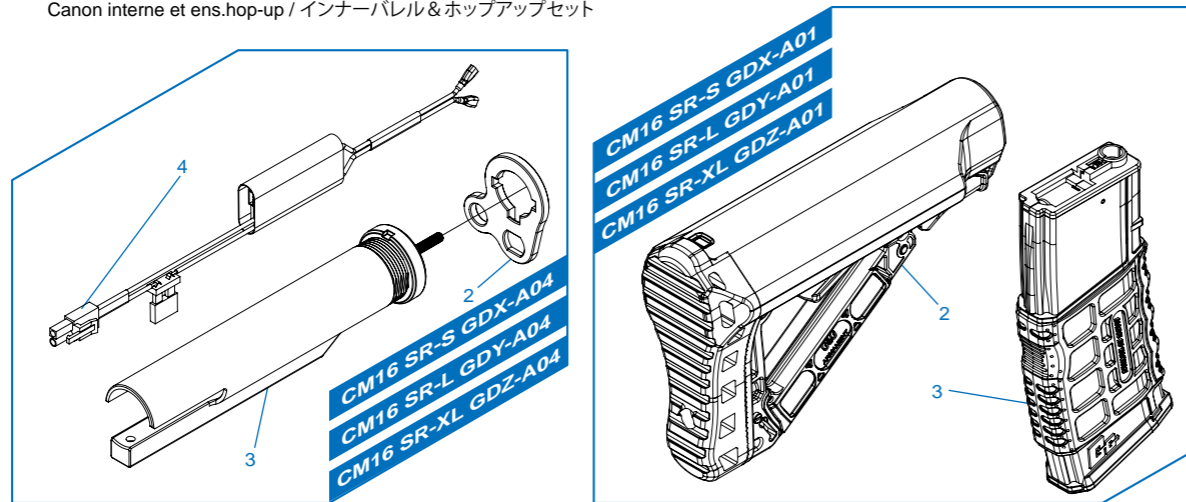

- **TW** ▶ 細部分解圖中的所有零件都可向怪怪貿易有限公司訂購。
- **EN** ▶ The grouped parts may all be purchased from the G&G Support Department.
- **ES** ▶ Todas las partes pueden ser compradas en el departamento de Soporte de G&G.
- **FR** ▶ Vous pouvez acheter ces pièces en contactant le service après-vente G&G.
- **JP** ▶ グループパーツのすべては、G&Gサポートから購入できます。
- E-Mail: support@guay2com