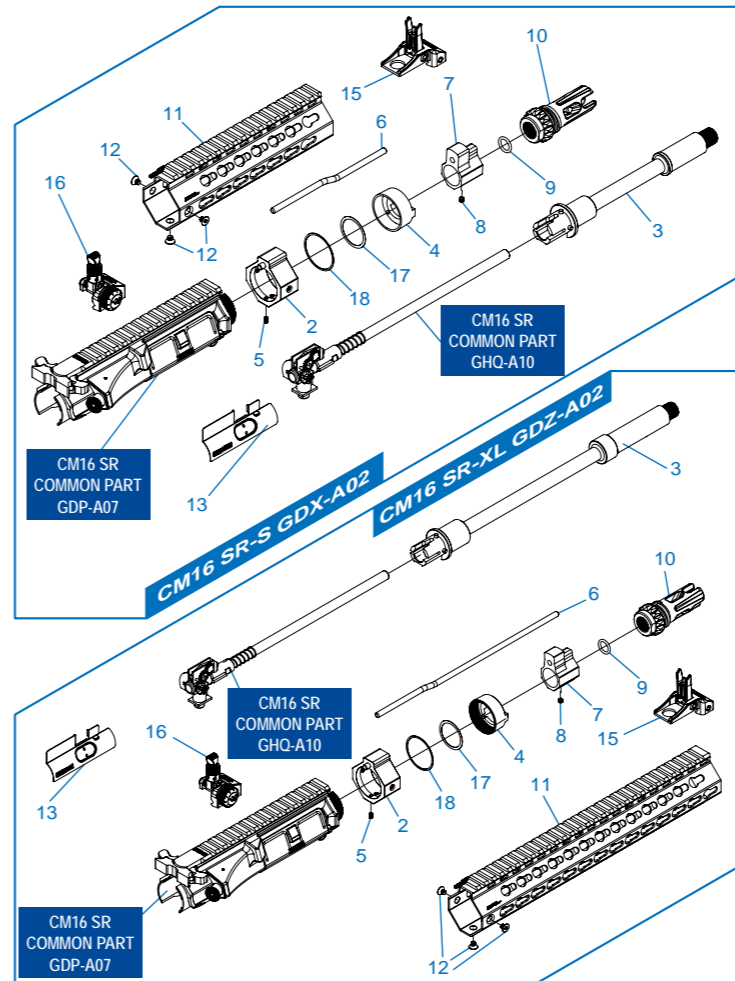

[零件表] [PARTS LIST] [LISTADO DE PARTES] [LISTE DES PIÈCES DÉTACHÉES] [パーツリスト]

# CM16 SR-S / CM16 SR-L / CM16 SR-XL

CM16 SR-S GDZ-A01	槍托 & 彈匣 / Stock & magazine / Culata & cargador / Crosse et chargeur / ストック & マガジン
CM16 SR-S GDZ-A02	前段總成 / Front end set / Set de parte delantera / Ens. avant / フロントエンドセット
CM16 SR-S GDZ-A04	後托桿模組 / Buffer tube set / Tubo de culata / Ens. tube de crosse / バッファチューブセット
CM16 SR-L GDY-A01	槍托 & 彈匣 / Stock & magazine / Culata & cargador / Crosse et chargeur / ストック & マガジン
CM16 SR-L GDY-A02	前段總成 / Front end set / Set de parte delantera / Ens. avant / フロントエンドセット
CM16 SR-L GDY-A04	後托桿模組 / Buffer tube set / Tubo de culata / Ens. tube de crosse / バッファチューブセット
CM16 SR-XL GDZ-A01	槍托 & 彈匣 / Stock & magazine / Culata & cargador / Crosse et chargeur / ストック & マガジン
CM16 SR-XL GDZ-A02	前段總成 / Front end set / Set de parte delantera / Ens. avant / フロントエンドセット
CM16 SR-XL GDZ-A04	後托桿模組 / Buffer tube set / Tubo de culata / Ens. tube de crosse / バッファチューブセット
CM16 SR COMMON PART GDP-A07	上槍身模組 / Upper receiver set / Set de recibidor superior / Ens. corps supérieur / アッパーレシーバーセット
CM16 SR COMMON PART GHQ-A10	內管及內膛模組 / Inner barrel and hop up assembly / Set de hop-up y caño interior / Canon interne et ens.hop-up / インナーバレル&ホップアップセット