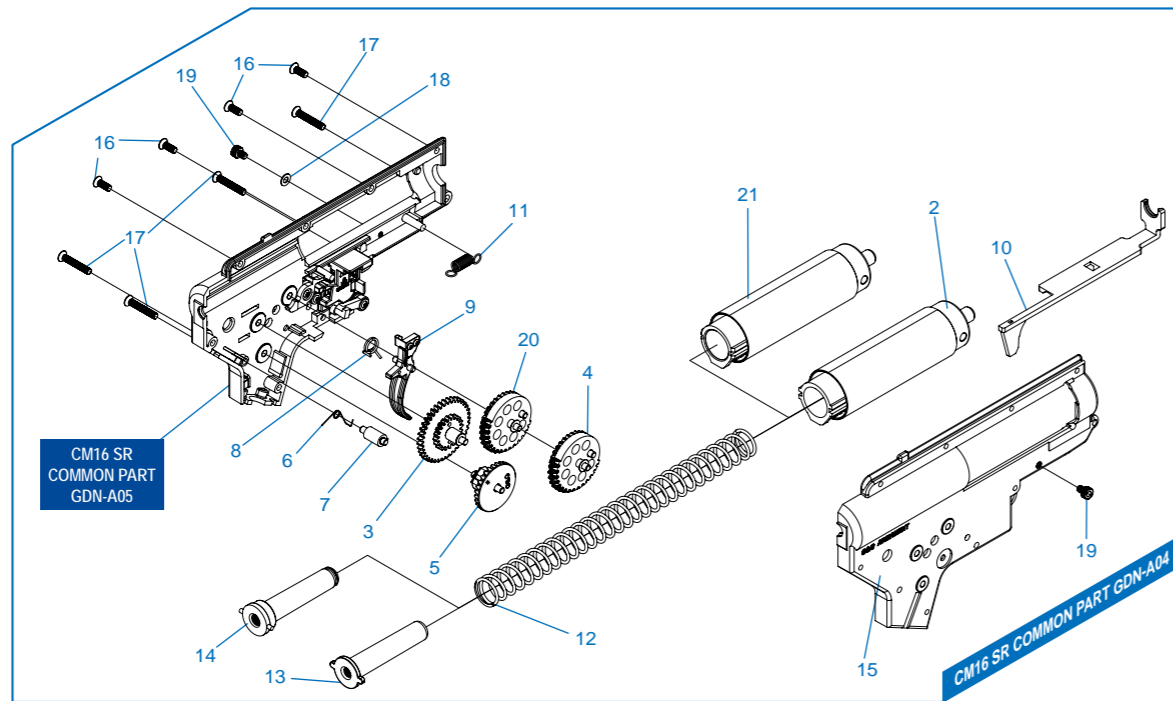

[零件表] [PARTS LIST] [LISTADO DE PARTES] [LISTE DES PIÈCES DÉTACHÉES] [パーツリスト]

CM16 SR-S / CM16 SR-L / CM16 SR-XL

CM16 SR COMMON PART GDN-A04 齒輪箱模組 / Gear box / Caja de engranaje / Gearbox / ギアボックス

CM16 SR COMMON PART GDN-A05 齒輪箱左側模組及電子板機開關 / Gearbox left assembly & ETU / Placa selectora y ETU /

Ens. gearbox et ETU / ファイアーセクタープレート&ETU

CM16 SR COMMON PART GDP-A08 下槍身模組 / Lower receiver / Set de recibidor inferior / Corps inférieur / ロアレシーバー

CM16 SR COMMON PART GDP-A09 下槍身總成 / Lower receiver set / Set de recibidor inferior / Ens. corps inférieur / ロアレシーバーセット

TW ▶ 細部分解圖中的所有零件都
可向怪怪貿易有限公司訂購。

EN ▶ The grouped parts may all
be purchased from the
G&G Support Department.

ES ▶ Todas las partes pueden ser
compradas en el departamento
de Soporte de G&G.

FR ▶ Vous pouvez acheter ces
pièces en contactant le
service après-vente G&G.

JP ▶ グループパーツのすべては、
G&Gサポートから購入できます。

▶ E-Mail: support@guay2com