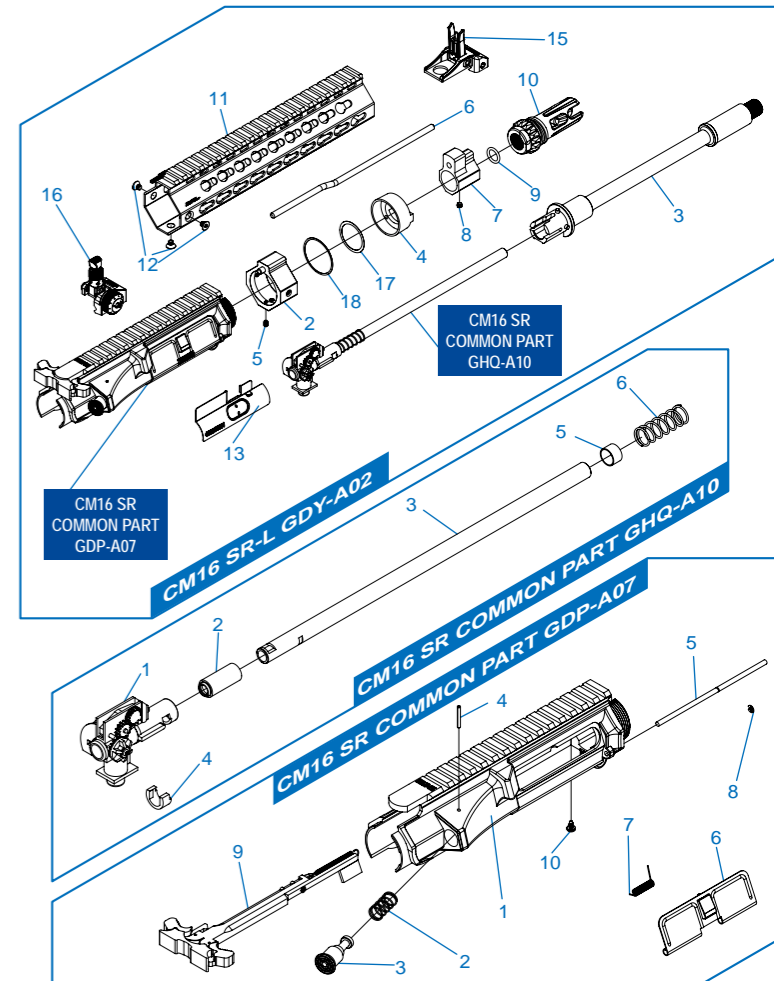

[零件表] [PARTS LIST] [LISTADO DE PARTES] [LISTE DES PIÈCES DÉTACHÉES] [パーツリスト]

# CM16 SR-S / CM16 SR-L / CM16 SR-XL

CM16 SR-S GDZ-A01	槍托 & 彈匣 / Stock & magazine / Culata & cargador / Crosse et chargeur / ストック & マガジン
CM16 SR-S GDZ-A02	前段總成 / Front end set / Set de parte delantera / Ens. avant / フロントエンドセット
CM16 SR-S GDZ-A04	後托桿模組 / Buffer tube set / Tubo de culata / Ens. tube de crosse / バッファチューブセット
CM16 SR-L GDY-A01	槍托 & 彈匣 / Stock & magazine / Culata & cargador / Crosse et chargeur / ストック & マガジン
CM16 SR-L GDY-A02	前段總成 / Front end set / Set de parte delantera / Ens. avant / フロントエンドセット
CM16 SR-L GDY-A04	後托桿模組 / Buffer tube set / Tubo de culata / Ens. tube de crosse / バッファチューブセット
CM16 SR-XL GDZ-A01	槍托 & 彈匣 / Stock & magazine / Culata & cargador / Crosse et chargeur / ストック & マガジン
CM16 SR-XL GDZ-A02	前段總成 / Front end set / Set de parte delantera / Ens. avant / フロントエンドセット
CM16 SR-XL GDZ-A04	後托桿模組 / Buffer tube set / Tubo de culata / Ens. tube de crosse / バッファチューブセット
CM16 SR COMMON PART GDP-A07	上槍身模組 / Upper receiver set / Set de recibidor superior / Ens. corps supérieur / アッパーレシーバーセット
CM16 SR COMMON PART GHQ-A10	內管及內膛模組 / Inner barrel and hop up assembly / Set de hop-up y caño interior / Canon interne et ens.hop-up / インナーバレル&ホップアップセット