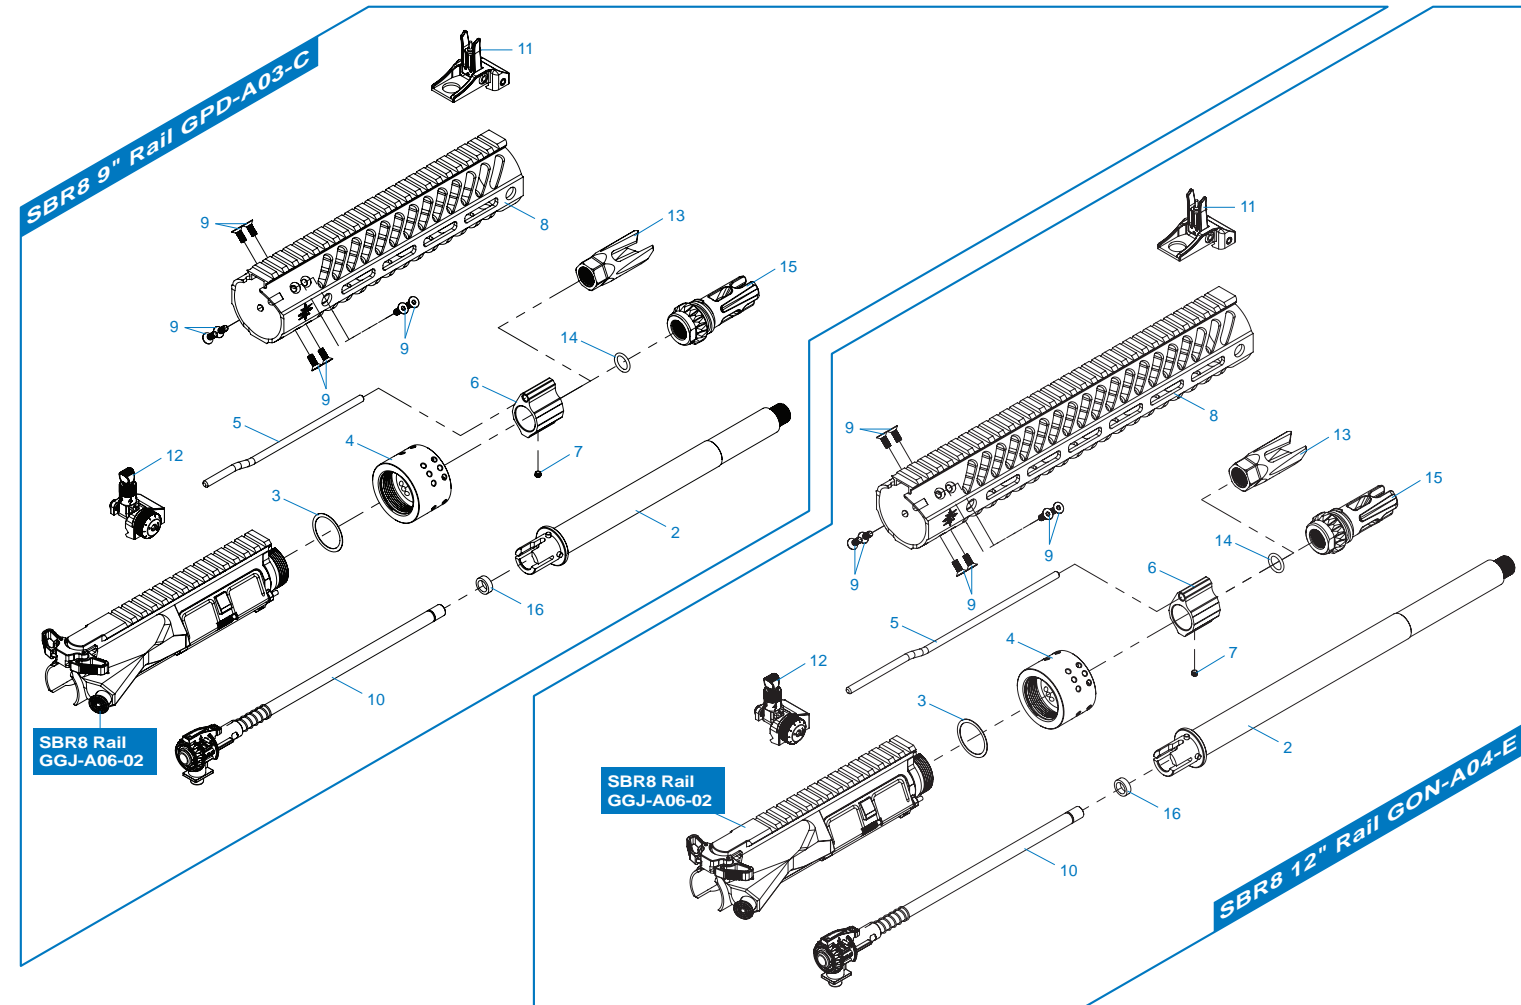

SBR8 RAIL SERIES

SBR8 7" Rail GOP-A03-E 前段總成 / Front-end assembly / Conjunto delantero / Ens. avant / フロントエンドアセンブリ

SBR8 9" Rail GPD-A03-C 前段總成 / Front-end assembly / Conjunto delantero / Ens. avant / フロントエンドアセンブリ

SBR8 12" Rail GON-A04-E 前段總成 / Front-end assembly / Conjunto delantero / Ens. avant / フロントエンドアセンブリ

TW ▶ 細部分解圖中的所有零件都可向怪怪貿易有限公司訂購。

EN ▶ The grouped parts may all be purchased from the G&G Support Department.

ES ▶ Todas las partes pueden ser compradas en el departamento de Soporte de G&G.

FR ▶ Vous pouvez acheter ces pièces en contactant le service après-vente G&G.

JP ▶ グループパーツのすべては、G&Gサポートから購入できます。

▶ E-Mail: support@guay2com