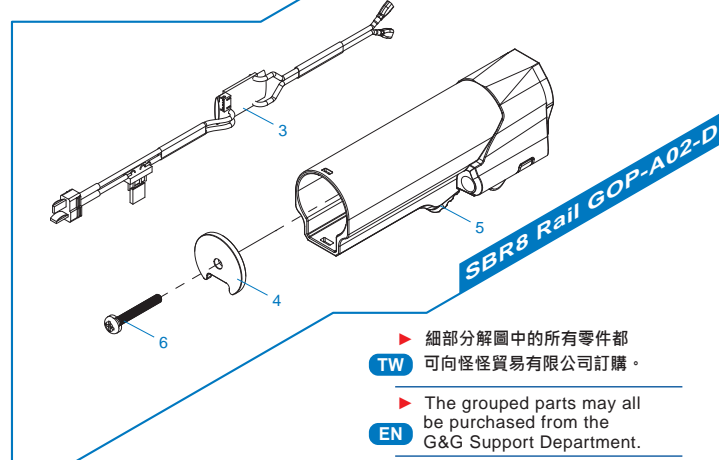

SBR8 RAIL SERIES COMMON PART

SBR8 Rail GOP-A01-D 槍托&彈匣 / Stock & magazine / Culata & cargador / Crosse & Chargeur / ストック & マガジン

SBR8 Rail GOP-A02-D 後托桿模組 / Buffer Tube Set / Conjunto Tubo Amortiguador de Culata / Ens. tube de crosse / バッファチューブセット

SBR8 Rail GON-A03-A 下槍身和齒輪箱 / Lower receiver & gearbox assembly / Recibidor inferior y caja de engranaje /

Ens. corps inférieur et gearbox / ロアレシーバーとギアボックスアセンブリ

SBR8 Rail GGJ-A06-02 上槍身模組 / Upper receiver set / Recibidor superior / Ens. corps supérieur / アッパーレシーバー