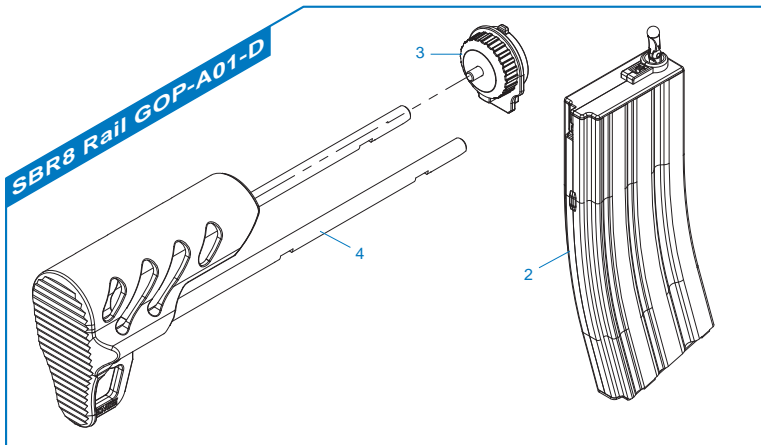

SBR8 RAIL SERIES COMMON PART

SBR8 Rail GOP-A01-D 槍托&彈匣 / Stock & magazine / Culata & cargador / Crosse & Chargeur / ストック & マガジン

SBR8 Rail GOP-A02-D 後托桿模組 / Buffer Tube Set / Conjunto Tubo Amortiguador de Culata / Ens. tube de crosse / バッファチューブセット

SBR8 Rail GON-A03-A 下槍身和齒輪箱 / Lower receiver & gearbox assembly / Recibidor inferior y caja de engranaje /

Ens. corps inférieur et gearbox / ロアレシーバーとギアボックスアセンブリ

SBR8 Rail GGJ-A06-02 上槍身模組 / Upper receiver set / Recibidor superior / Ens. corps supérieur / アッパーレシーバー