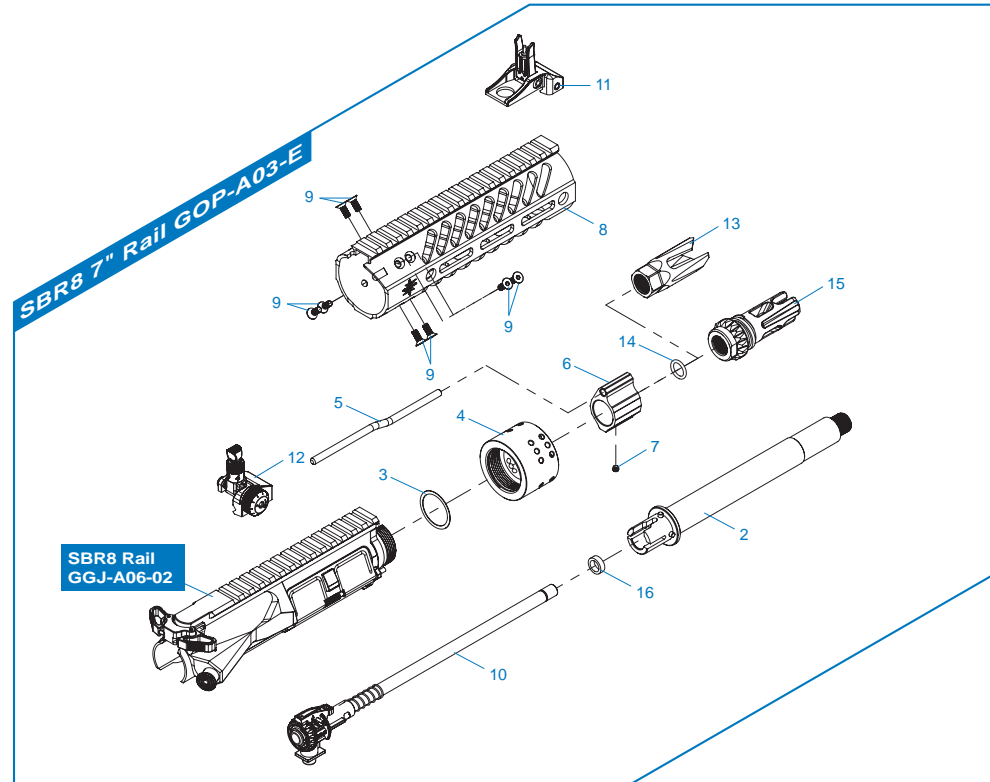

SBR8 RAIL SERIES

SBR8 7" Rail GOP-A03-E 前段總成 / Front-end assembly / Conjunto delantero / Ens. avant / フロントエンドアセンブリ

SBR8 9" Rail GPD-A03-C 前段總成 / Front-end assembly / Conjunto delantero / Ens. avant / フロントエンドアセンブリ

SBR8 12" Rail GON-A04-E 前段總成 / Front-end assembly / Conjunto delantero / Ens. avant / フロントエンドアセンブリ

TW ▶ 細部分解圖中的所有零件都可向怪怪貿易有限公司訂購。

EN ▶ The grouped parts may all be purchased from the G&G Support Department.

ES ▶ Todas las partes pueden ser compradas en el departamento de Soporte de G&G.

FR ▶ Vous pouvez acheter ces pièces en contactant le service après-vente G&G.

JP ▶ グループパーツのすべては、G&Gサポートから購入できます。

▶ E-Mail: support@guay2com