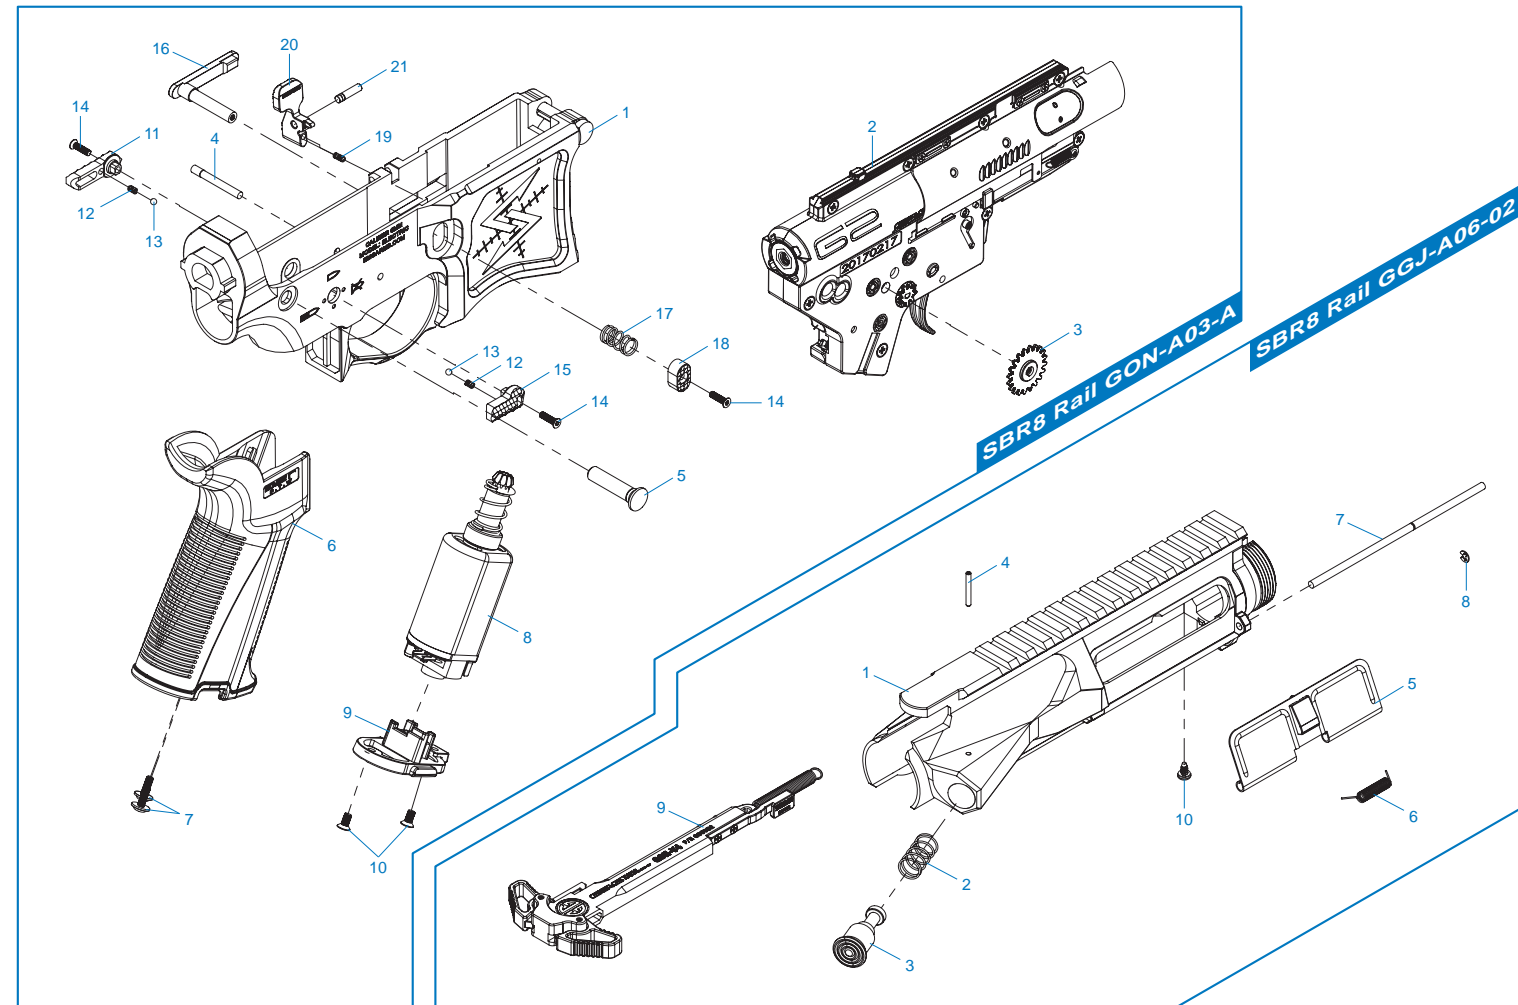

SBR8 RAIL SERIES COMMON PART

SBR8 Rail GOP-A01-D 槍托&彈匣 / Stock & magazine / Culata & cargador / Crosse & Chargeur / ストック & マガジン

SBR8 Rail GOP-A02-D 後托桿模組 / Buffer Tube Set / Conjunto Tubo Amortiguador de Culata / Ens. tube de crosse / バッファチューブセット

SBR8 Rail GON-A03-A 下槍身和齒輪箱 / Lower receiver & gearbox assembly / Recibidor inferior y caja de engranaje /

Ens. corps inférieur et gearbox / ロアレシーバーとギアボックスアセンブリ

SBR8 Rail GGJ-A06-02 上槍身模組 / Upper receiver set / Recibidor superior / Ens. corps supérieur / アッパーレシーバー

- 細部分解圖中的所有零件都
  可向怪怪貿易有限公司訂購。
- **TW**
- The grouped parts may all
  be purchased from the
  G&G Support Department.
- **EN**
- Todas las partes pueden ser
  compradas en el departamento
  de Soporte de G&G.
- **ES**
- Vous pouvez acheter ces
  pièces en contactant le
  service après-vente G&G.
- **FR**
- グループパーツのすべては、
  G&Gサポートから購入できます。
- **JP**
- E-Mail: support@guay2com