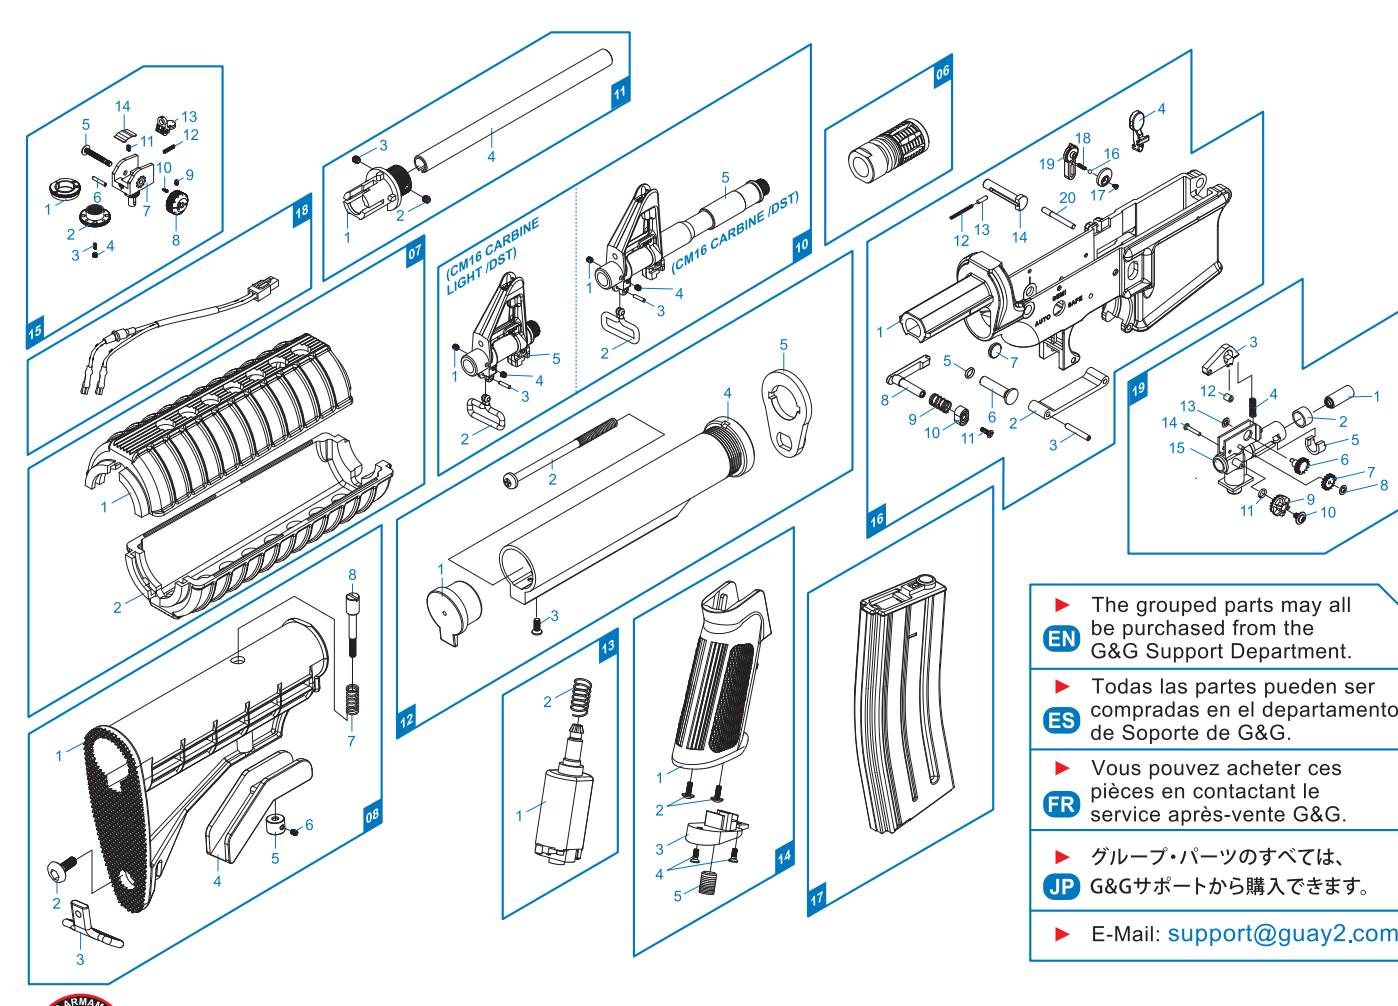

[PARTS LIST] [LISTADO DE PARTES]
 [LISTE DES PIÈCES DÉTACHÉES] [パーツリスト]

- 01 上槍身 / Upper Receiver / Recibidor superior / Corps de Réplique Supérieur / アッパーレシーバー
- 02 内槍管 / Inner Barrel / Cañón Interior / Canon Interne / インナーバレル
- 03 三角環 / Delta Ring / Delta Ring / Ecrrou de Canon / デルタリング
- 04 齒輪箱 / Gear Box Set / Conjunto Gear Box / Ens. Gear Box / ギアボックス
- 05 槍機拉柄 / Charging Handle Set / Conjunto Manija de carga / Ens. Levier de Chargement / チャージングハンドル
- 06 防火帽 / Mock Suppressor / Bocacha / Cache-Flamme / フラッシュサプレッサー
- 07 護木 / Handguard Set / Conjunto Guardamano / Ens. Garde-main / ハンドガードセット
- 08 槍托 / Butt Stock Set / Conjunto de Culata Retractable / Ens. Crosse Rétractable / ストック
- 09 仿氣管 / Imitation gas tube / Varilla Pistón / Imitation Tube de Gaz / ビストンロッド
- 10 準星 / Front Sight / Mira delantera / Guidon / フロントサイト
- 11 外槍管 / Barrel / Cañón / Canon / バレル
- 12 槍托桿組 / Buffer Tube Set / Conjunto Tubo Amortiguador de Culata / Ens. Buffer Tube / バッファチューブセット
- 13 馬達 / Motor Set / Conjunto Motor / Ens. Moteur / モーター
- 14 握把 / Grip Set / Conjunto empuñadura / Ens. Poignée / グリップ
- 15 鞣門 / Rear Sight / Mira trasera / Hausse / リアサイト
- 16 下槍身 / Lower Receiver Set / Conjunto Recibidor inferior / Ens. Corps de Réplique Inférieur / ロアレシーバー
- 17 彈匣 / Magazine / Cargador / Magazine / マガジン
- 18 電線 / Wire / Cable / Cable / ワイヤ
- 19 內膛組 / Hop-Up Set / Conjunto Hop-up / Ens. Hop-Up / ホップアップセット
- 20 可拆卸式提手 / Detachable Carrying Handle / Asa de Transporte Desmontable / Poignée de Transport Détachable / キャリングハンドル
- 21 槍機飾片 / Dummy Bolt Plate / Imitación Placa Blowback / Cache Culasse Factice / ボルト