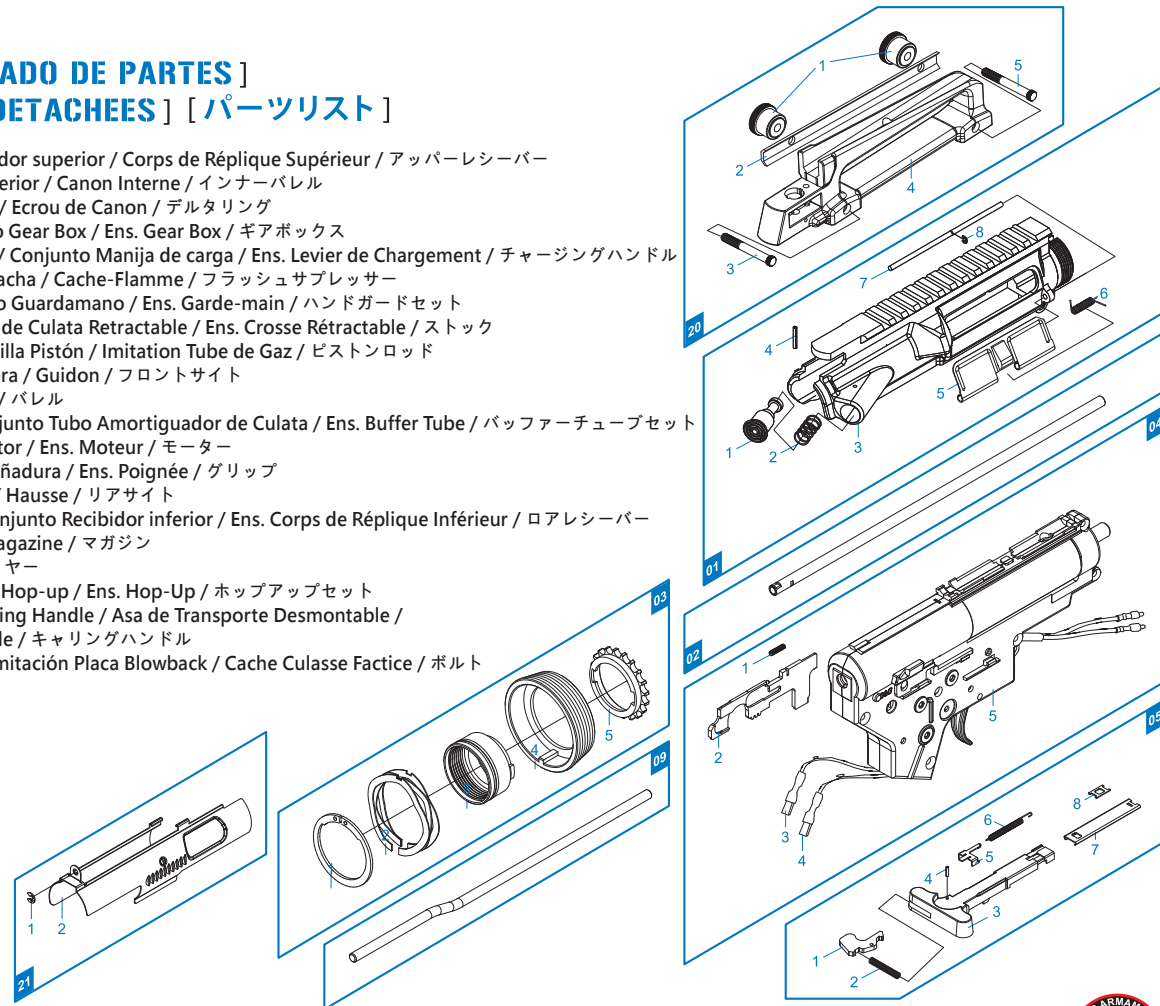

[PARTS LIST] [LISTADO DE PARTES]
 [LISTE DES PIÈCES DÉTACHÉES] [パーツリスト]

- 01 上槍身 / Upper Receiver / Recibidor superior / Corps de Réplique Supérieur / アッパーレシーバー
- 02 内槍管 / Inner Barrel / Cañón Interior / Canon Interne / インナーバレル
- 03 三角環 / Delta Ring / Delta Ring / Ecrrou de Canon / デルタリング
- 04 齒輪箱 / Gear Box Set / Conjunto Gear Box / Ens. Gear Box / ギアボックス
- 05 槍機拉柄 / Charging Handle Set / Conjunto Manija de carga / Ens. Levier de Chargement / チャージングハンドル
- 06 防火帽 / Mock Suppressor / Bocacha / Cache-Flamme / フラッシュサプレッサー
- 07 護木 / Handguard Set / Conjunto Guardamano / Ens. Garde-main / ハンドガードセット
- 08 槍托 / Butt Stock Set / Conjunto de Culata Retractable / Ens. Crosse Rétractable / ストック
- 09 仿氣管 / Imitation gas tube / Varilla Pistón / Imitation Tube de Gaz / ビストンロッド
- 10 準星 / Front Sight / Mira delantera / Guidon / フロントサイト
- 11 外槍管 / Barrel / Cañón / Canon / バレル
- 12 槍托桿組 / Buffer Tube Set / Conjunto Tubo Amortiguador de Culata / Ens. Buffer Tube / バッファチューブセット
- 13 馬達 / Motor Set / Conjunto Motor / Ens. Moteur / モーター
- 14 握把 / Grip Set / Conjunto empuñadura / Ens. Poignée / グリップ
- 15 鞣門 / Rear Sight / Mira trasera / Hausse / リアサイト
- 16 下槍身 / Lower Receiver Set / Conjunto Recibidor inferior / Ens. Corps de Réplique Inférieur / ロアレシーバー
- 17 彈匣 / Magazine / Cargador / Magazine / マガジン
- 18 電線 / Wire / Cable / Cable / ワイヤ
- 19 內膛組 / Hop-Up Set / Conjunto Hop-up / Ens. Hop-Up / ホップアップセット
- 20 可拆卸式提手 / Detachable Carrying Handle / Asa de Transporte Desmontable / Poignée de Transport Détachable / キャリングハンドル
- 21 槍機飾片 / Dummy Bolt Plate / Imitación Placa Blowback / Cache Culasse Factice / ボルト