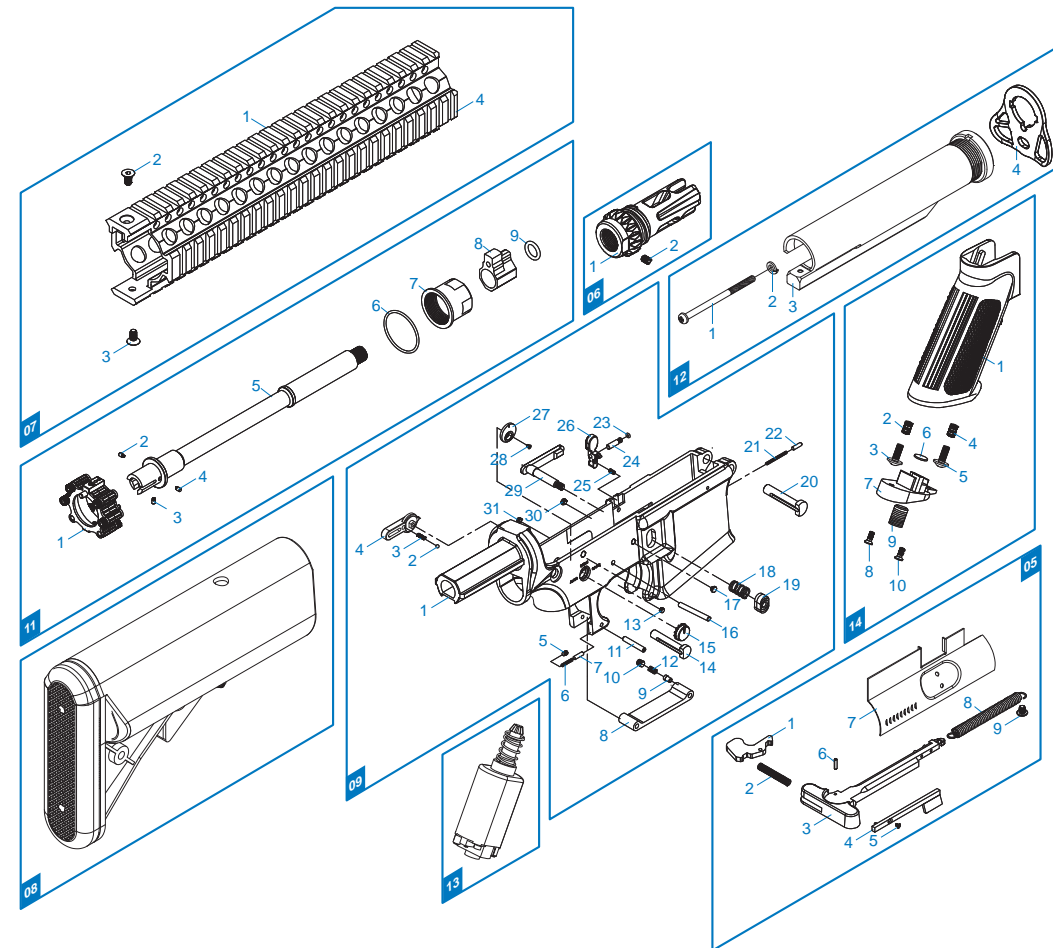

**[PARTS LIST] [LISTADO DE PARTES]
[LISTE DES PIÈCES DÉTACHÉES] [パーツリスト]**

- 01 Upper Receiver / Recibidor superior / Corps de réplique supérieur / アッパーレシーバー
- 02 Hop-Up Set / Conjunto Hop-up / Ens. Hop-Up / ホップアップセット
- 03 Magazine / Cargador / Chargeur / マガジン
- 04 Gear Box Set / Conjunto Gear Box / Ens. Gear Box / ギアボックス
- 05 Charging Handle Set / Conjunto Manija de carga / Ens. levier de chargement / チャージングハンドル
- 06 Mock Suppressor / Bocacha / Cache-Flamme / フラッシュサプレッサー
- 07 Handguard Set / Conjunto Guardamano / Ens. garde-main / ハンドガードセット
- 08 Butt Stock Set / Conjunto de Culata Retractable / Ens. crosse rétractable / ストック
- 09 Lower Receiver Set / Conjunto Recibidor inferior / Ens. corps de réplique inférieur / ロアレシーバー
- 10 Front Sight / Mira delantera / Guidon / フロントサイト
- 11 Barrel / Cañón / Canon / バレル
- 12 Buffer Tube Set / Conjunto Tubo de Culata / Ens. Buffer Tube / バッファチューブセット
- 13 Motor Set / Conjunto Motor / Ens. moteur / モーター
- 14 Grip Set / Conjunto empuñadura / Ens. poignée / グリップ
- 15 Rear Sight / Mira trasera / Hausse / リアサイト
- 16 Wire / Cable / Cable / ワイヤ