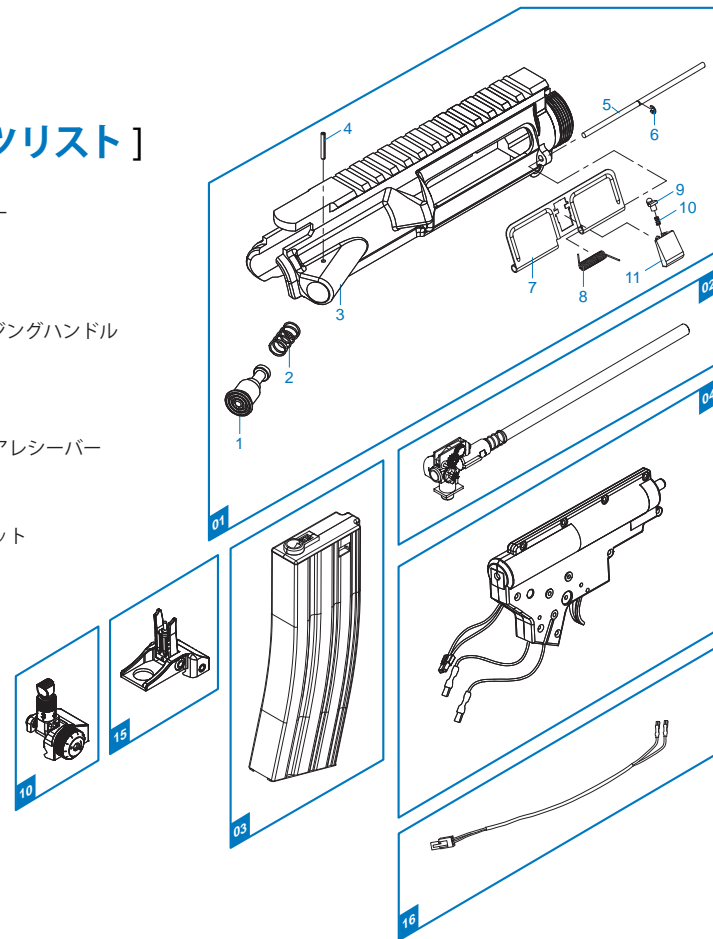

**[PARTS LIST] [LISTADO DE PARTES]
[LISTE DES PIÈCES DÉTACHÉES] [パーツリスト]**

- 01 Upper Receiver / Recibidor superior / Corps de réplique supérieur / アッパーレシーバー
- 02 Hop-Up Set / Conjunto Hop-up / Ens. Hop-Up / ホップアップセット
- 03 Magazine / Cargador / Chargeur / マガジン
- 04 Gear Box Set / Conjunto Gear Box / Ens. Gear Box / ギアボックス
- 05 Charging Handle Set / Conjunto Manija de carga / Ens. levier de chargement / チャージングハンドル
- 06 Mock Suppressor / Bocacha / Cache-Flamme / フラッシュサプレッサー
- 07 Handguard Set / Conjunto Guardamano / Ens. garde-main / ハンドガードセット
- 08 Butt Stock Set / Conjunto de Culata Retractable / Ens. crosse rétractable / ストック
- 09 Lower Receiver Set / Conjunto Recibidor inferior / Ens. corps de réplique inférieur / ロアレシーバー
- 10 Front Sight / Mira delantera / Guidon / フロントサイト
- 11 Barrel / Cañón / Canon / バレル
- 12 Buffer Tube Set / Conjunto Tubo de Culata / Ens. Buffer Tube / バッファチューブセット
- 13 Motor Set / Conjunto Motor / Ens. moteur / モーター
- 14 Grip Set / Conjunto empuñadura / Ens. poignée / グリップ
- 15 Rear Sight / Mira trasera / Hausse / リアサイト
- 16 Wire / Cable / Cable / ワイヤ