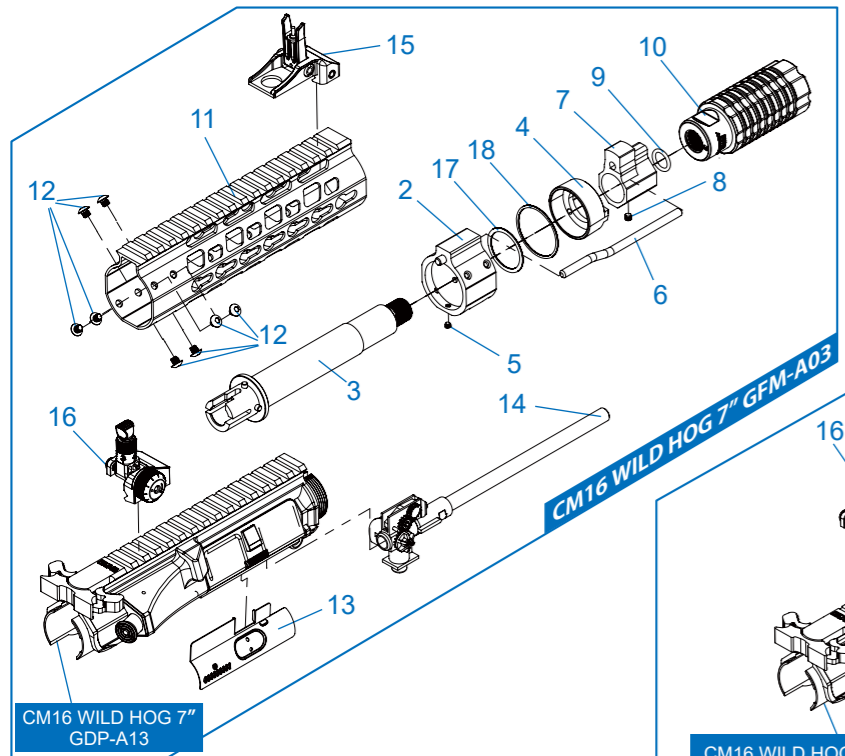

CM16 WILD HOG 7" 9" 12" 13.5"

- 7":GFM-A01, 9":GFN-A01, 12":GFO-A01, 13.5"GFP-A01 槍托 & 彈匣 / Stock & magazine / Culata & cargador / Crosse et chargeur / ストック & マガジン
- 7":GFM-A02, 9":GFN-A02, 12":GFO-A02, 13.5"GFP-A02 後托桿模組 / Buffer Tube Set / Conjunto Tubo Amortiguador de Culata / Ens. tube de crosse / バッファチューブセット
- CM16 WILD HOG 7", 9", 12", 13.5" : GDP-A08 下槍身模組 / Lower Receiver / Conjunto de Cañón y Hop Up / Corps inférieur / インナーパレルとホップアップセット
- CM16 WILD HOG 7", 9", 12", 13.5" : GDP-A09 下槍身總成 / Lower Receiver Set / Conjunto Recibidor Inferior / Ens. corps inférieur / ロアレシーバー
- CM16 WILD HOG 7", 9", 12", 13.5" : GDP-A13 上槍身模組 / Upper Receiver Set / Cañón exterior y rieles / Ens. corps supérieur / パレルセット&レール

► グループパーツのすべては、G&Gサポートから購入できます。
JP

► E-Mail: support@guay2com

CM16 WILD HOG 7" 9" 12" 13.5"

7": GFM-A03, 9": GFN-A03, 12": GFO-A03, 13.5": GFP-A03

前段總成 / Front End set / Cañón exterior y rieles / Ens. avant / パレルセット&レール