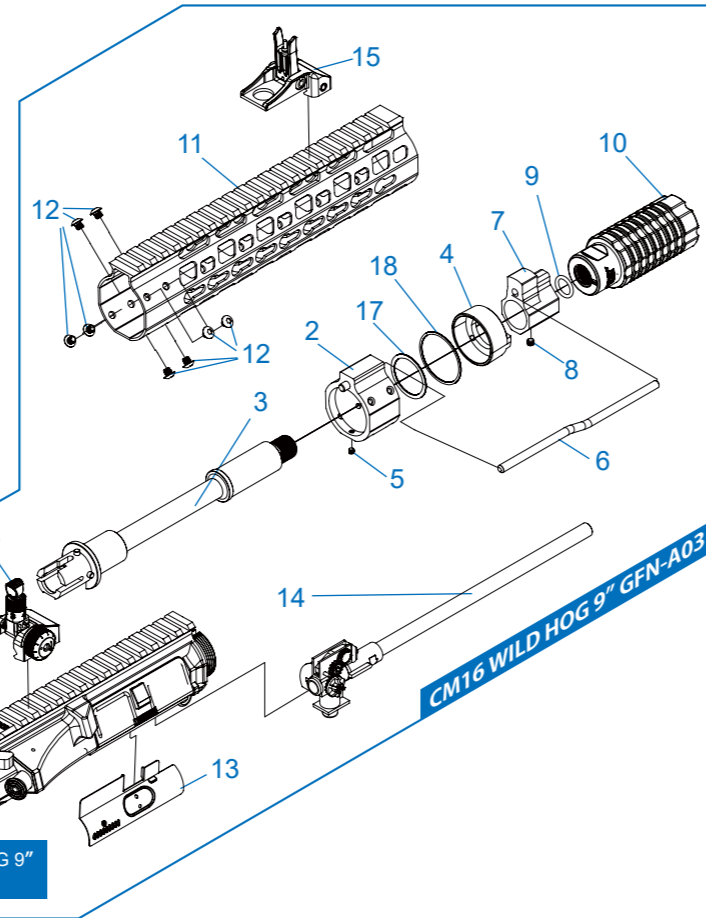

► グループパーツのすべては、G&Gサポートから購入できます。
JP

► E-Mail: support@guay2com

CM16 WILD HOG 7" 9" 12" 13.5"

7": GFM-A03, 9": GFN-A03, 12": GFO-A03, 13.5": GFP-A03

前段總成 / Front End set / Cañón exterior y rieles / Ens. avant / パレルセット&レール