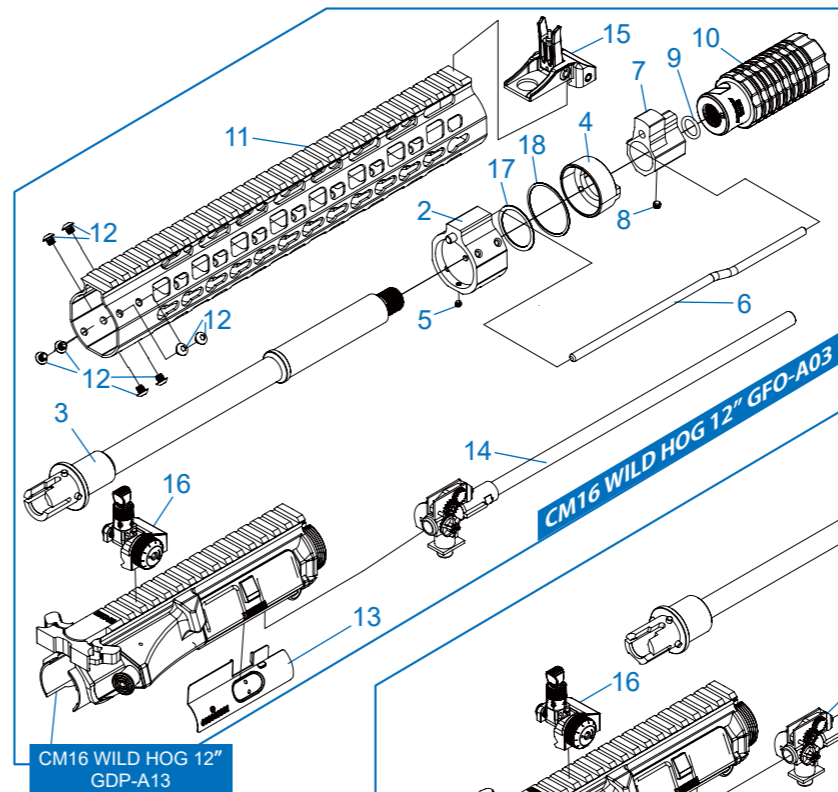

CM16 WILD HOG 7" 9" 12" 13.5"

- 7":GFM-A01, 9":GFN-A01, 12":GFO-A01, 13.5"GFP-A01 槍托 & 彈匣 / Stock & magazine / Culata & cargador / Crosse et chargeur / ストック & マガジン
- 7":GFM-A02, 9":GFN-A02, 12":GFO-A02, 13.5"GFP-A02 後托桿模組 / Buffer Tube Set / Conjunto Tubo Amortiguador de Culata / Ens. tube de crosse / バッファチューブセット
- CM16 WILD HOG 7", 9", 12", 13.5" : GDP-A08 下槍身模組 / Lower Receiver / Conjunto de Cañón y Hop Up / Corps inférieur / インナーパレルとホップアップセット
- CM16 WILD HOG 7", 9", 12", 13.5" : GDP-A09 下槍身總成 / Lower Receiver Set / Conjunto Recibidor Inferior / Ens. corps inférieur / ロアレシーバー
- CM16 WILD HOG 7", 9", 12", 13.5" : GDP-A13 上槍身模組 / Upper Receiver Set / Cañón exterior y rieles / Ens. corps supérieur / パレルセット&レール

► グループパーツのすべては、G&Gサポートから購入できます。
JP

► E-Mail: support@guay2com

CM16 WILD HOG 7" 9" 12" 13.5"

7": GFM-A03, 9": GFN-A03, 12": GFO-A03, 13.5": GFP-A03

前段總成 / Front End set / Cañón exterior y rieles / Ens. avant / パレルセット&レール