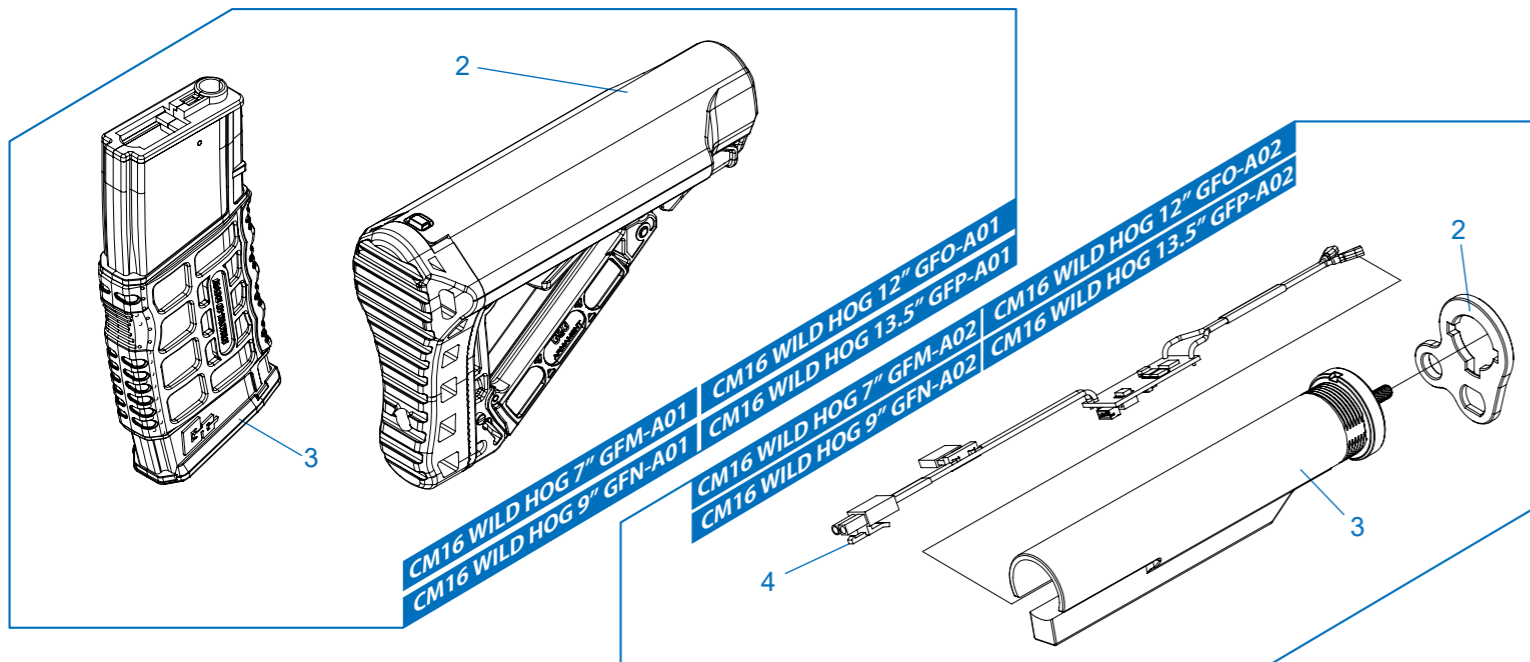

CM16 WILD HOG 7" 9" 12" 13.5"

- 7":GFM-A01, 9":GFN-A01, 12":GFO-A01, 13.5"GFP-A01 槍托 & 彈匣 / Stock & magazine / Culata & cargador / Crosse et chargeur / ストック & マガジン
- 7":GFM-A02, 9":GFN-A02, 12":GFO-A02, 13.5"GFP-A02 後托桿模組 / Buffer Tube Set / Conjunto Tubo Amortiguador de Culata / Ens. tube de crosse / バッファチューブセット
- CM16 WILD HOG 7", 9", 12", 13.5" : GDP-A08 下槍身模組 / Lower Receiver / Conjunto de Cañón y Hop Up / Corps inférieur / インナーパレルとホップアップセット
- CM16 WILD HOG 7", 9", 12", 13.5" : GDP-A09 下槍身總成 / Lower Receiver Set / Conjunto Recibidor Inferior / Ens. corps inférieur / ロアレシーバー
- CM16 WILD HOG 7", 9", 12", 13.5" : GDP-A13 上槍身模組 / Upper Receiver Set / Cañón exterior y rieles / Ens. corps supérieur / パレルセット&レール