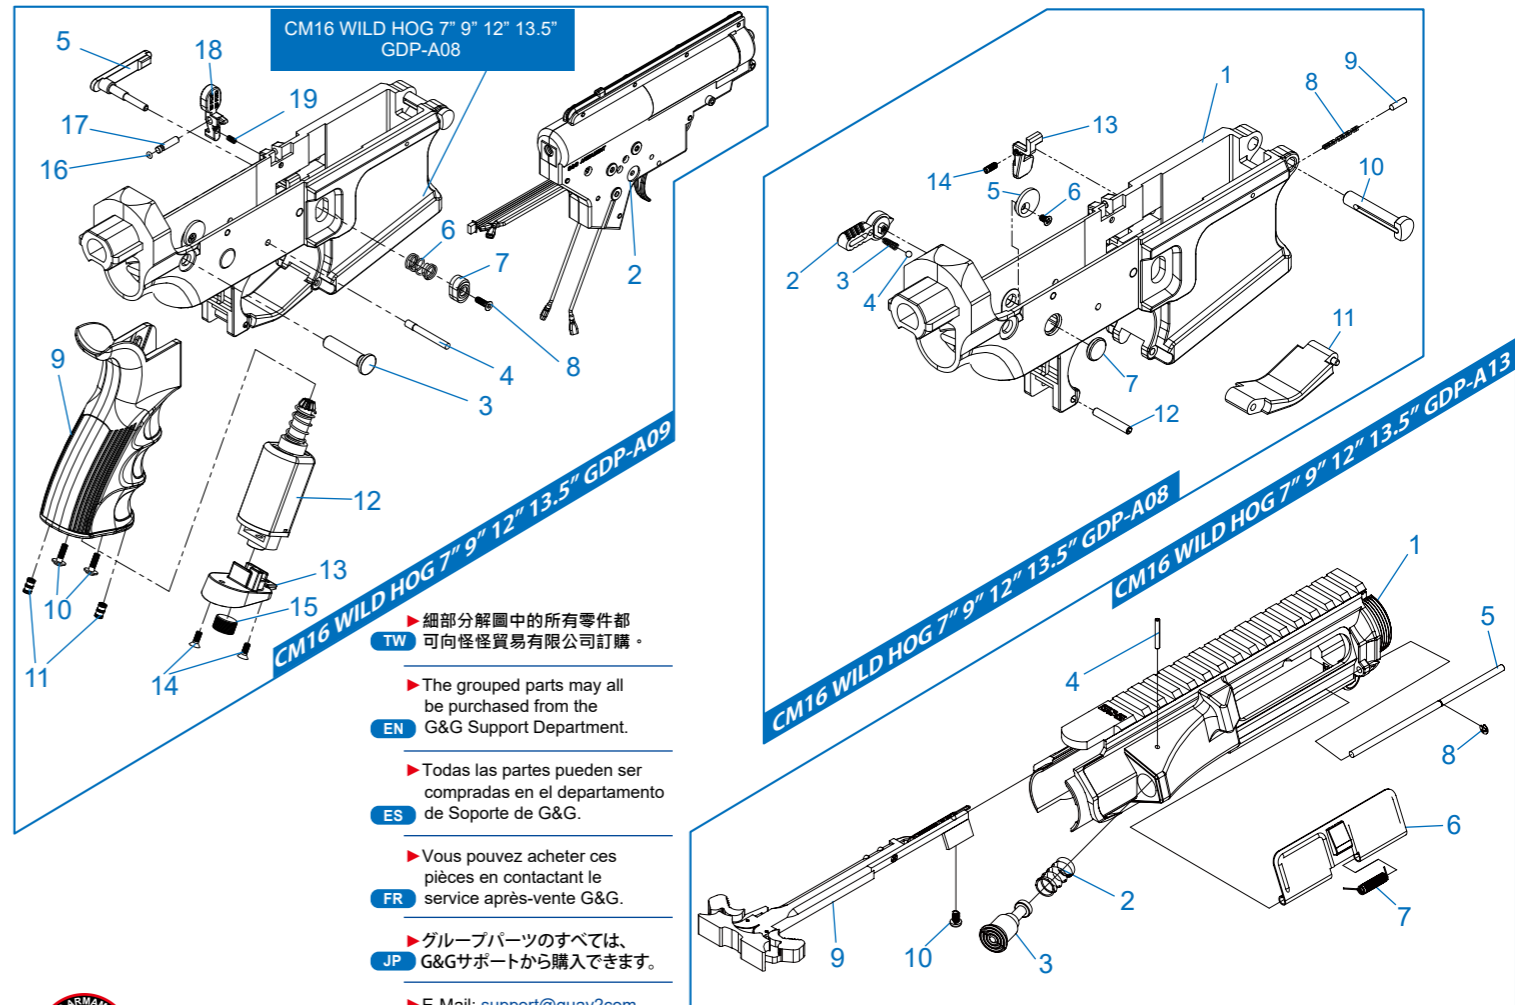

CM16 WILD HOG 7" 9" 12" 13.5"

- 7":GFM-A01, 9":GFN-A01, 12":GFO-A01, 13.5"GFP-A01 槍托 & 彈匣 / Stock & magazine / Culata & cargador / Crosse et chargeur / ストック & マガジン
- 7":GFM-A02, 9":GFN-A02, 12":GFO-A02, 13.5"GFP-A02 後托桿模組 / Buffer Tube Set / Conjunto Tubo Amortiguador de Culata / Ens. tube de crosse / バッファチューブセット
- CM16 WILD HOG 7", 9", 12", 13.5" : GDP-A08 下槍身模組 / Lower Receiver / Conjunto de Cañón y Hop Up / Corps inférieur / インナーパレルとホップアップセット
- CM16 WILD HOG 7", 9", 12", 13.5" : GDP-A09 下槍身總成 / Lower Receiver Set / Conjunto Recibidor Inferior / Ens. corps inférieur / ロアレシーバー
- CM16 WILD HOG 7", 9", 12", 13.5" : GDP-A13 上槍身模組 / Upper Receiver Set / Cañón exterior y rieles / Ens. corps supérieur / パレルセット&レール

► グループパーツのすべては、G&Gサポートから購入できます。
JP

► E-Mail: support@guay2com

CM16 WILD HOG 7" 9" 12" 13.5"

7": GFM-A03, 9": GFN-A03, 12": GFO-A03, 13.5": GFP-A03

前段總成 / Front End set / Cañón exterior y rieles / Ens. avant / パレルセット&レール