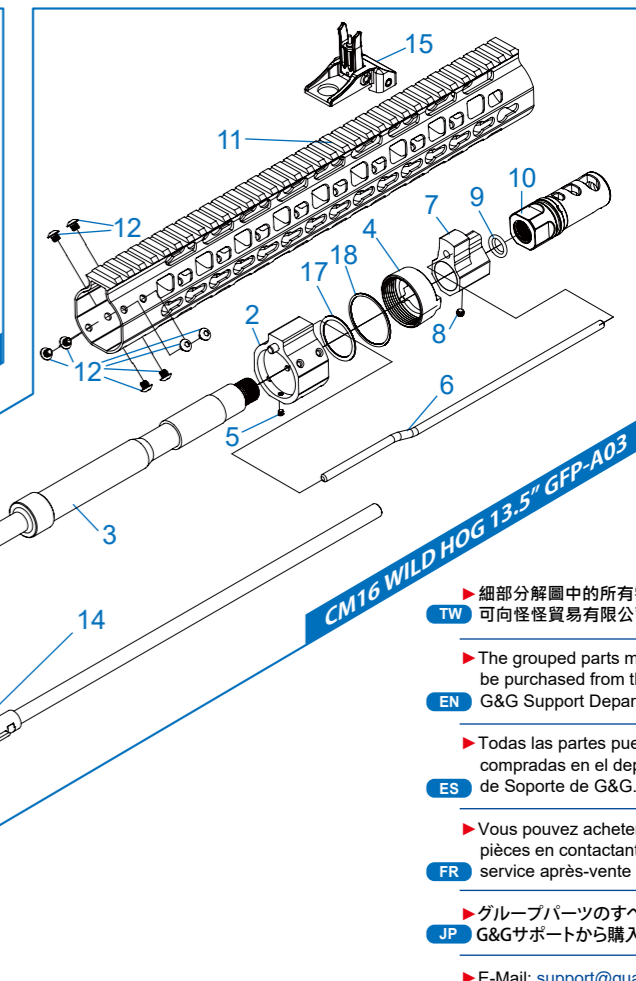

CM16 WILD HOG 7" 9" 12" 13.5"

- 7":GFM-A01, 9":GFN-A01, 12":GFO-A01, 13.5"GFP-A01 槍托 & 彈匣 / Stock & magazine / Culata & cargador / Crosse et chargeur / ストック & マガジン
- 7":GFM-A02, 9":GFN-A02, 12":GFO-A02, 13.5"GFP-A02 後托桿模組 / Buffer Tube Set / Conjunto Tubo Amortiguador de Culata / Ens. tube de crosse / バッファチューブセット
- CM16 WILD HOG 7", 9", 12", 13.5" : GDP-A08 下槍身模組 / Lower Receiver / Conjunto de Cañón y Hop Up / Corps inférieur / インナーパレルとホップアップセット
- CM16 WILD HOG 7", 9", 12", 13.5" : GDP-A09 下槍身總成 / Lower Receiver Set / Conjunto Recibidor Inferior / Ens. corps inférieur / ロアレシーバー
- CM16 WILD HOG 7", 9", 12", 13.5" : GDP-A13 上槍身模組 / Upper Receiver Set / Cañón exterior y rieles / Ens. corps supérieur / パレルセット&レール

► グループパーツのすべては、G&Gサポートから購入できます。
JP

► E-Mail: support@guay2com

CM16 WILD HOG 7" 9" 12" 13.5"

7": GFM-A03, 9": GFN-A03, 12": GFO-A03, 13.5": GFP-A03

前段總成 / Front End set / Cañón exterior y rieles / Ens. avant / パレルセット&レール