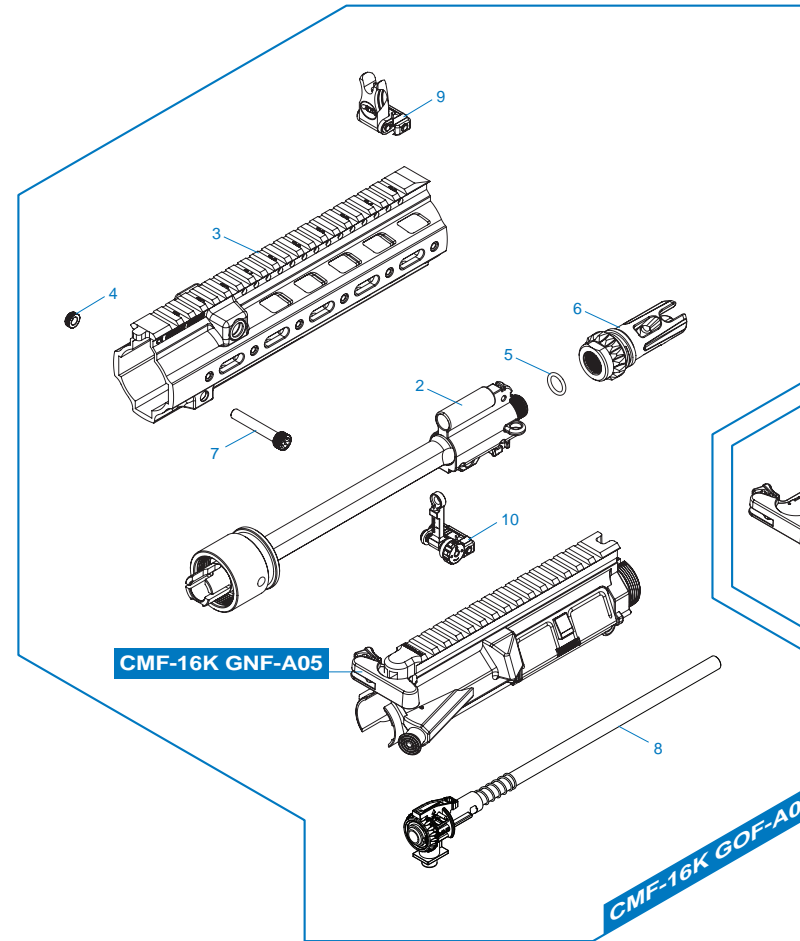

CMF-16K

CMF-16K GOF-A01 槍托、彈匣和導軌 / Stock, Magazine and short rail set / Culata, cargador y set de rails corto /

Crosse, chargeur et ens. rail court / ストック、マガジン & ショートレールセット

CMF-16K GOF-A02 後托桿模組 / Buffer Tube Set / Conjunto Tubo Amortiguador de Culata / Ens. tube de crosse /

バッファチューブセット

CMF-16K GOF-A03 下槍身和齒輪箱 / Lower receiver & gearbox assembly / Recibidor inferior y caja de engranaje /

Corps inférieur et ens. gearbox / ロアレシーバーとギアボックスアセンブリ

CMF-16K GOF-A04 前段總成 / Front-end assembly / Conjunto delantero / Ens.

avant / アッパーアセンブリ

CMF-16K GNF-A05 上槍身模組 / Upper receiver set / Recibidor superior / Ens. corps supérieur /

アッパーレシーバー

▶ 細部分解圖中的所有零件都
可向怪怪貿易有限公司訂購。

▶ The grouped parts may all
be purchased from the
G&G Support Department.

▶ Todas las partes pueden ser
compradas en el departamento
de Soporte de G&G.

▶ Ces pièces détachées sont
disponibles à l'achat auprès
du service après-vente G&G.

▶ グループ・パーツのすべては、
G&Gサポートから購入できます。

▶ E-Mail: support@guay2.com