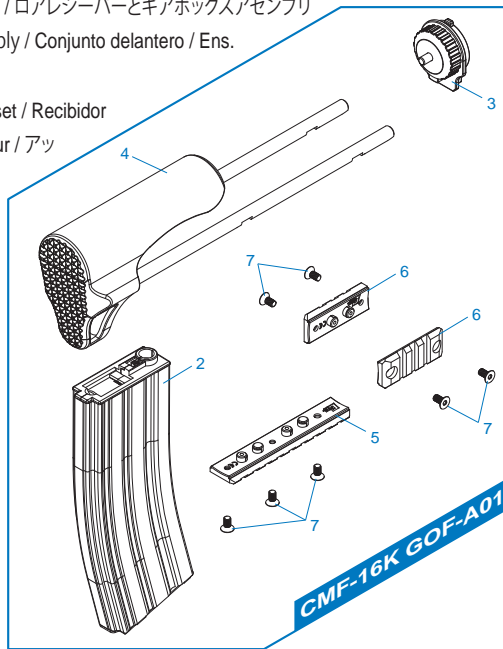

CMF-16K

CMF-16K GOF-A01 槍托、彈匣和導軌 / Stock, Magazine and short rail set / Culata, cargador y set de rails corto /

Crosse, chargeur et ens. rail court / ストック、マガジン & ショートレールセット

CMF-16K GOF-A02 後托桿模組 / Buffer Tube Set / Conjunto Tubo Amortiguador de Culata / Ens. tube de crosse /

バッファチューブセット

CMF-16K GOF-A03 下槍身和齒輪箱 / Lower receiver & gearbox assembly / Recibidor inferior y caja de engranaje /

Corps inférieur et ens. gearbox / ロアレシーバーとギアボックスアセンブリ

CMF-16K GOF-A04 前段總成 / Front-end assembly / Conjunto delantero / Ens.

avant / アッパーアセンブリ

CMF-16K GNF-A05 上槍身模組 / Upper receiver set / Recibidor superior / Ens. corps supérieur /

アッパーレシーバー

▶ 細部分解圖中的所有零件都
可向怪怪貿易有限公司訂購。

▶ The grouped parts may all
be purchased from the
G&G Support Department.

▶ Todas las partes pueden ser
compradas en el departamento
de Soporte de G&G.

▶ Ces pièces détachées sont
disponibles à l'achat auprès
du service après-vente G&G.

▶ グループ・パーツのすべては、
G&Gサポートから購入できます。

▶ E-Mail: support@guay2.com