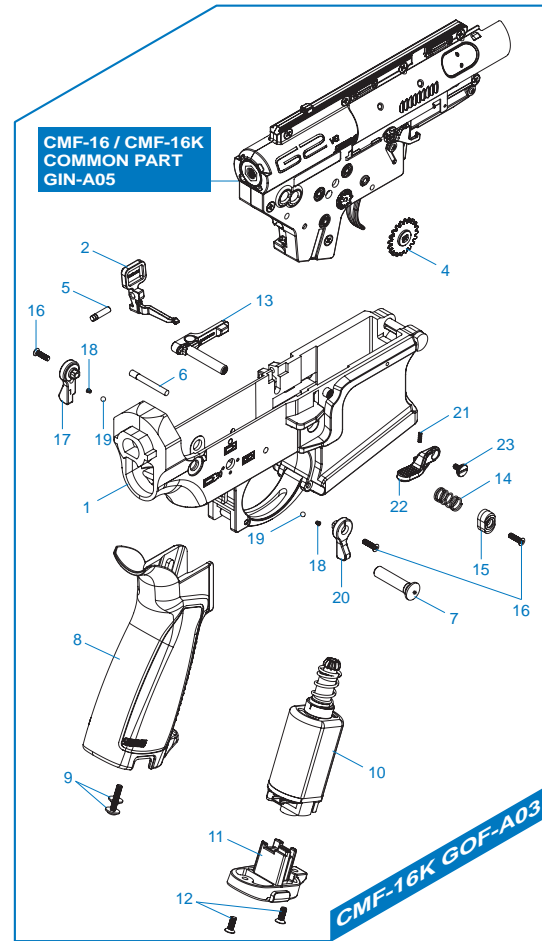

CMF-16K

CMF-16K GOF-A01 槍托、彈匣和導軌 / Stock, Magazine and short rail set / Culata, cargador y set de rails corto /

Crosse, chargeur et ens. rail court / ストック、マガジン & ショートレールセット

CMF-16K GOF-A02 後托桿模組 / Buffer Tube Set / Conjunto Tubo Amortiguador de Culata / Ens. tube de crosse /

バッファチューブセット

CMF-16K GOF-A03 下槍身和齒輪箱 / Lower receiver & gearbox assembly / Recibidor inferior y caja de engranaje /

Corps inférieur et ens. gearbox / ロアレシーバーとギアボックスアセンブリ

CMF-16K GOF-A04 前段總成 / Front-end assembly / Conjunto delantero / Ens.

avant / アッパーアセンブリ

CMF-16K GNF-A05 上槍身模組 / Upper receiver set / Recibidor superior / Ens. corps supérieur /

アッパーレシーバー

▶ 細部分解圖中的所有零件都
可向怪怪貿易有限公司訂購。

▶ The grouped parts may all
be purchased from the
G&G Support Department.

▶ Todas las partes pueden ser
compradas en el departamento
de Soporte de G&G.

▶ Ces pièces détachées sont
disponibles à l'achat auprès
du service après-vente G&G.

▶ グループ・パーツのすべては、
G&Gサポートから購入できます。

▶ E-Mail: support@guay2.com