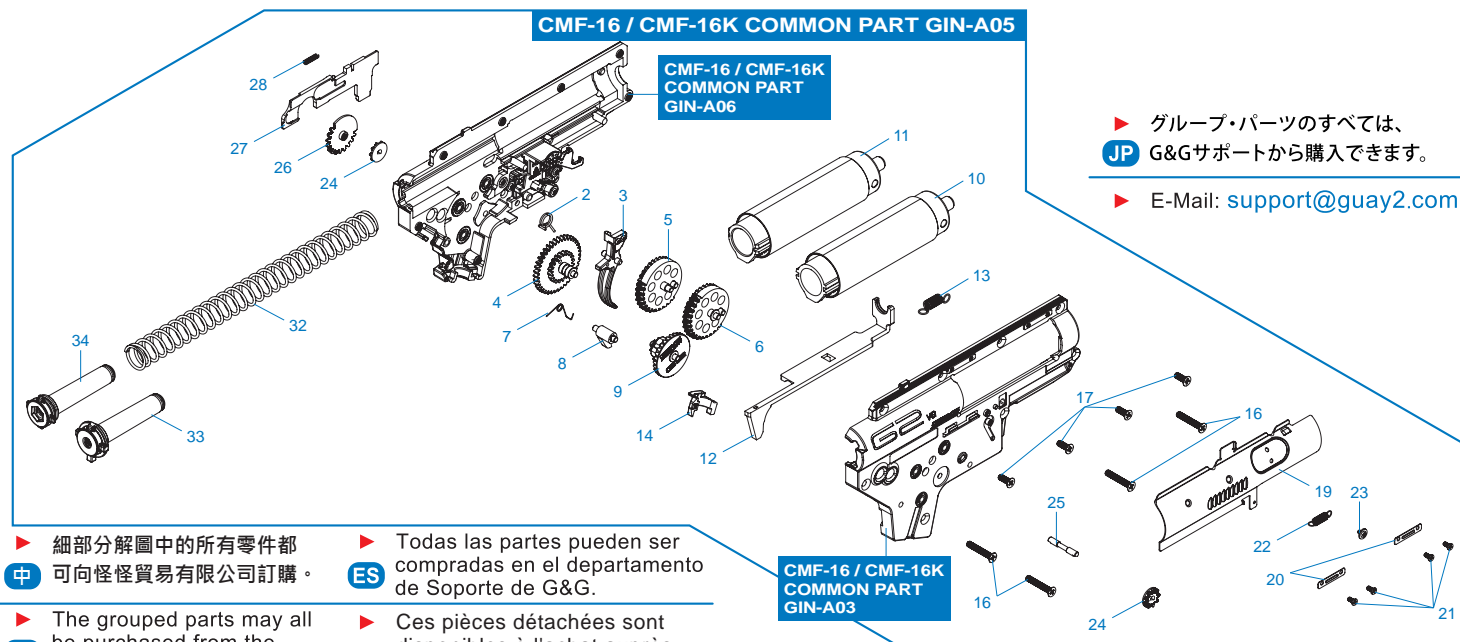

CMF-16 / CMF-16K COMMON PART

CMF-16 / CMF-16K COMMON PART GIN-A03 右齒輪箱殼 / Right gearbox shell / La tapa derecha de caja engranaje / Coque gearbox droite / 右ギアボックスシェル

CMF-16 / CMF-16K COMMON PART GIN-A04 左齒輪箱殼 / Left gearbox shell / La tapa izquierda de caja engranaje / Coque gearbox gauche / 左ギアボックスシェル

CMF-16 / CMF-16K COMMON PART GIN-A05 齒輪箱模組 / Gear box / Caja de engranaje / Gearbox / ギアボックス

CMF-16 / CMF-16K COMMON PART GIN-A06 齒輪箱左側模組及電子板機開關 / Left gearbox & ETU assembly / Lado izquierda de caja y set de ETU / Ens. gearbox gauche et ETU / 左ギアボックスとETUアセンブリ

▶ グループ・パーツのすべては、
JP G&Gサポートから購入できます。

▶ E-Mail: support@guay2.com

中 ▶ 細部分解圖中的所有零件都
可向怪怪貿易有限公司訂購。

ES ▶ Todas las partes pueden ser
compradas en el departamento
de Soporte de G&G.

EN ▶ The grouped parts may all
be purchased from the
G&G Support Department.

FR ▶ Ces pièces détachées sont
disponibles à l'achat auprès
du service après-vente G&G.