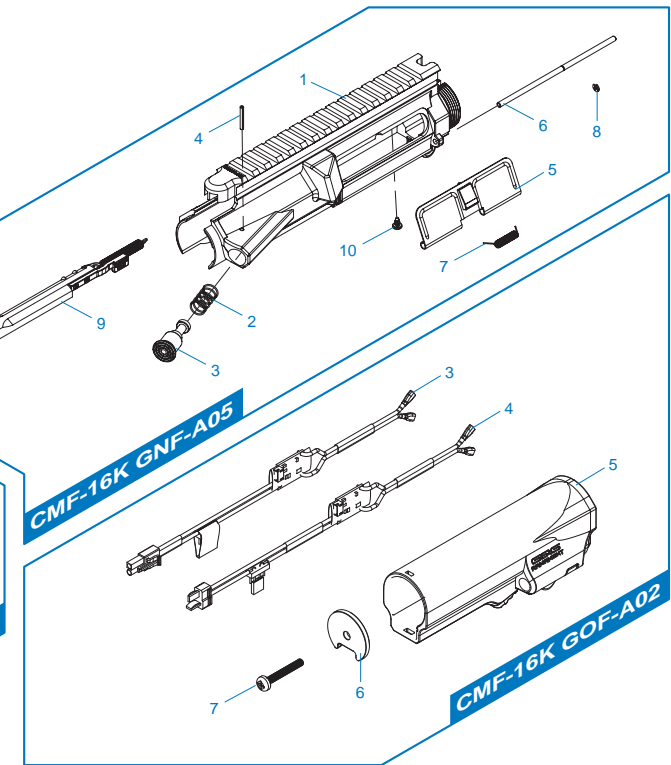

CMF-16K

CMF-16K GOF-A01 槍托、彈匣和導軌 / Stock, Magazine and short rail set / Culata, cargador y set de rails corto /

Crosse, chargeur et ens. rail court / ストック、マガジン & ショートレールセット

CMF-16K GOF-A02 後托桿模組 / Buffer Tube Set / Conjunto Tubo Amortiguador de Culata / Ens. tube de crosse /

バッファチューブセット

CMF-16K GOF-A03 下槍身和齒輪箱 / Lower receiver & gearbox assembly / Recibidor inferior y caja de engranaje /

Corps inférieur et ens. gearbox / ロアレシーバーとギアボックスアセンブリ

CMF-16K GOF-A04 前段總成 / Front-end assembly / Conjunto delantero / Ens.

avant / アッパーアセンブリ

CMF-16K GNF-A05 上槍身模組 / Upper receiver set / Recibidor superior / Ens. corps supérieur /

アッパーレシーバー

▶ 細部分解圖中的所有零件都
可向怪怪貿易有限公司訂購。

▶ The grouped parts may all
be purchased from the
G&G Support Department.

▶ Todas las partes pueden ser
compradas en el departamento
de Soporte de G&G.

▶ Ces pièces détachées sont
disponibles à l'achat auprès
du service après-vente G&G.

▶ グループ・パーツのすべては、
G&Gサポートから購入できます。

▶ E-Mail: support@guay2.com