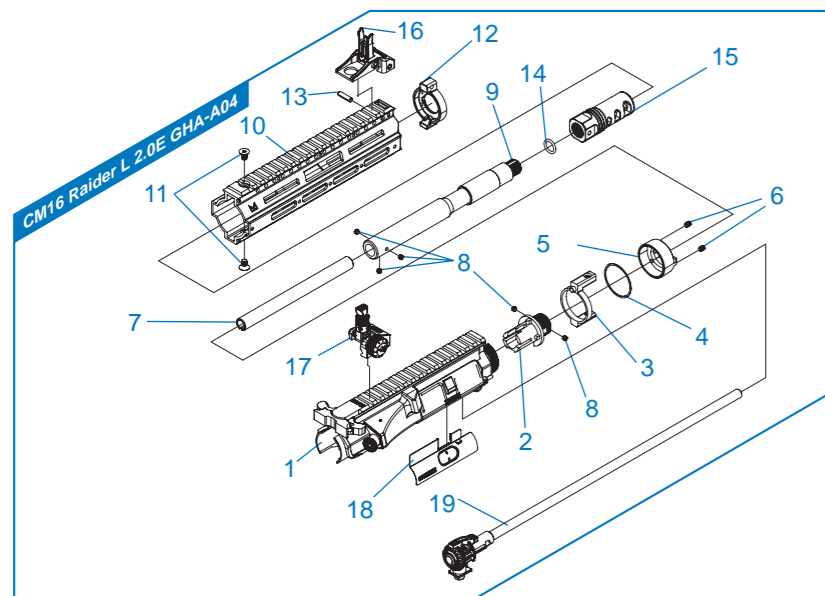

[PARTS LIST] [LISTADO DE PARTES]
 [LISTE DES PIÈCES DÉTACHÉES] [パーツリスト]
CM16 Raider L 2.0E

CM16 Raider L 2.0E GHA - A04

前段模組 / Front End Set / Conjunto Delantero / Ens. Avant Réplique / フロントエンド

CM16 Raider L 2.0E GHA - A03

下槍身模組 / Lower Receiver Set / Conjunto Recibidor Inferior / Ens. Corps de Réplique Inférieure / ロアレシーバー

CM16 Raider L 2.0E GHA - A02

後托桿模組 / Buffer Tube Set / Conjunto Tubo de Culata / Ens. Tube de Crosse / バッファチューブセット

CM16 Raider L 2.0E GHA - A01

槍托&彈匣 / Stock & Magazine / Culata & Cargador / Crosse & Chargeur / ストック & マガジン

- ▶ 細部分解圖中的所有零件都可向怪怪貿易有限公司訂購。
- TW** ▶ The grouped parts may all be purchased from the G&G Support Department.
- EN** ▶ Todas las partes pueden ser compradas en el departamento de Soporte de G&G.
- ES** ▶ Vous pouvez acheter ces pièces en contactant le service après-vente G&G.
- FR** ▶ グループパーツのすべては、G&Gサポートから購入できます。
- JP** ▶ E-Mail: support@guay2com