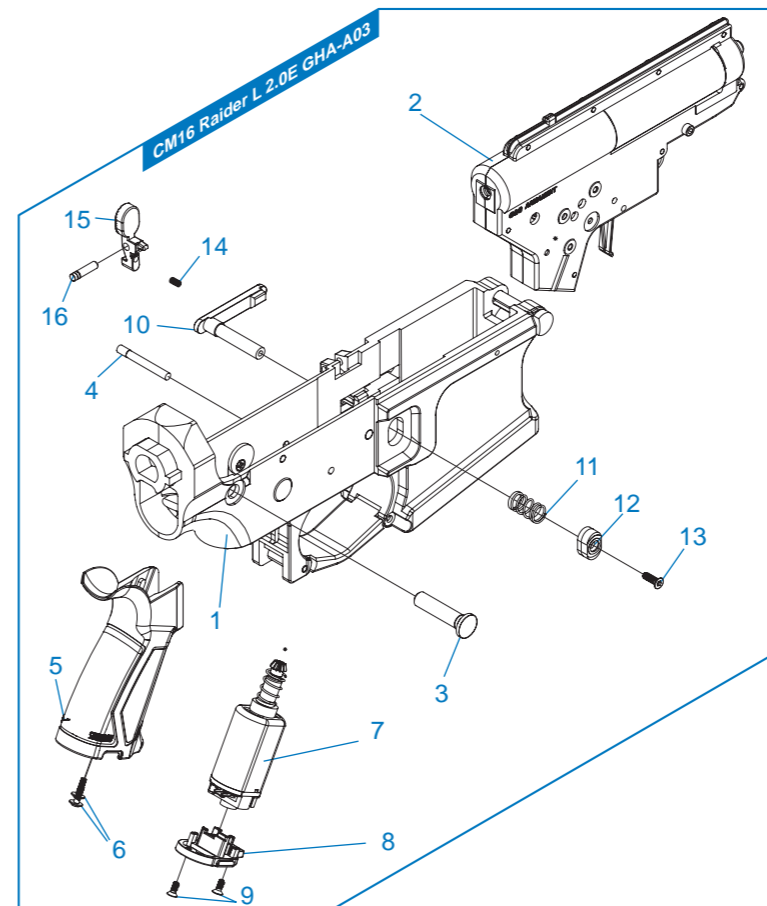

[PARTS LIST] [LISTADO DE PARTES]
 [LISTE DES PIÈCES DÉTACHÉES] [パーツリスト]
CM16 Raider L 2.0E

CM16 Raider L 2.0E GHA - A04

前段模組 / Front End Set / Conjunto Delantero / Ens. Avant Réplique / フロントエンド

CM16 Raider L 2.0E GHA - A03

下槍身模組 / Lower Receiver Set / Conjunto Recibidor Inferior / Ens. Corps de Réplique Inférieure / ロアレシーバー

CM16 Raider L 2.0E GHA - A02

後托桿模組 / Buffer Tube Set / Conjunto Tubo de Culata / Ens. Tube de Crosse / バッファチューブセット

CM16 Raider L 2.0E GHA - A01

槍托&彈匣 / Stock & Magazine / Culata & Cargador / Crosse & Chargeur / ストック & マガジン

- ▶ 細部分解圖中的所有零件都可向怪怪貿易有限公司訂購。
- TW** ▶ The grouped parts may all be purchased from the G&G Support Department.
- EN** ▶ Todas las partes pueden ser compradas en el departamento de Soporte de G&G.
- ES** ▶ Vous pouvez acheter ces pièces en contactant le service après-vente G&G.
- FR** ▶ グループパーツのすべては、G&Gサポートから購入できます。
- JP** ▶ E-Mail: support@guay2com