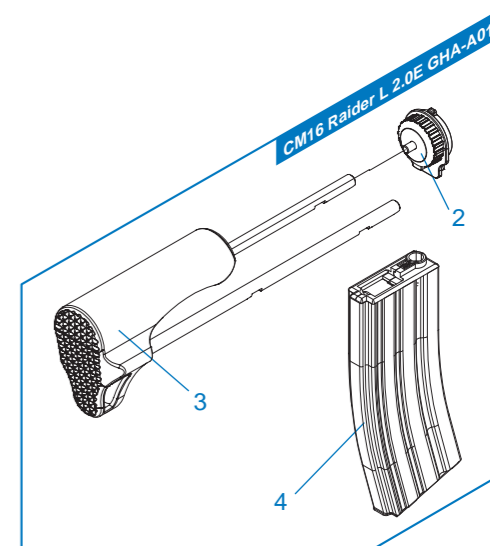

[PARTS LIST] [LISTADO DE PARTES]
 [LISTE DES PIÈCES DÉTACHÉES] [パーツリスト]
CM16 Raider L 2.0E

CM16 Raider L 2.0E GHA - A04

前段模組 / Front End Set / Conjunto Delantero / Ens. Avant Réplique / フロントエンド

CM16 Raider L 2.0E GHA - A03

下槍身模組 / Lower Receiver Set / Conjunto Recibidor Inferior / Ens. Corps de Réplique Inférieure / ロアレシーバー

CM16 Raider L 2.0E GHA - A02

後托桿模組 / Buffer Tube Set / Conjunto Tubo de Culata / Ens. Tube de Crosse / バッファチューブセット

CM16 Raider L 2.0E GHA - A01

槍托&彈匣 / Stock & Magazine / Culata & Cargador / Crosse & Chargeur / ストック & マガジン

- ▶ 細部分解圖中的所有零件都可向怪怪貿易有限公司訂購。
- TW** ▶ The grouped parts may all be purchased from the G&G Support Department.
- EN** ▶ Todas las partes pueden ser compradas en el departamento de Soporte de G&G.
- ES** ▶ Vous pouvez acheter ces pièces en contactant le service après-vente G&G.
- FR** ▶ グループパーツのすべては、G&Gサポートから購入できます。
- JP** ▶ E-Mail: support@guay2com