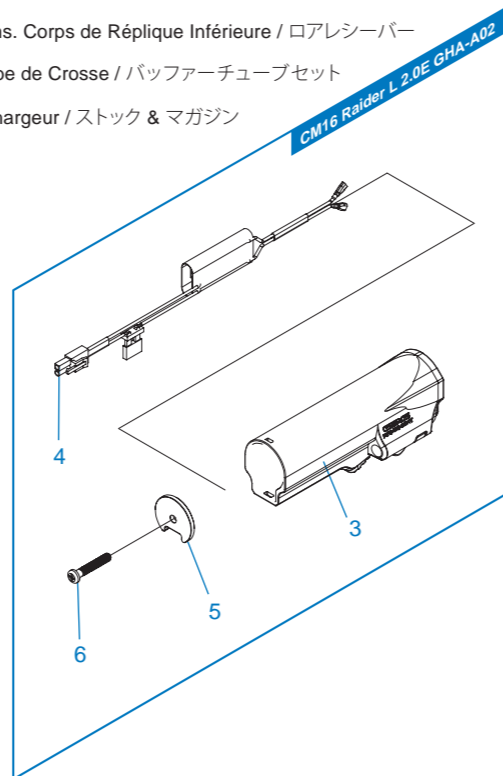

[PARTS LIST] [LISTADO DE PARTES]
[LISTE DES PIÈCES DÉTACHÉES] [パーツリスト]
CM16 Raider L 2.0E

CM16 Raider L 2.0E GHA - A04

前段模組 / Front End Set / Conjunto Delantero / Ens. Avant Réplique / フロントエンド

CM16 Raider L 2.0E GHA - A03

下槍身模組 / Lower Receiver Set / Conjunto Recibidor Inferior / Ens. Corps de Réplique Inférieure / ロアレシーバー

CM16 Raider L 2.0E GHA - A02

後托桿模組 / Buffer Tube Set / Conjunto Tubo de Culata / Ens. Tube de Crosse / バッファチューブセット

CM16 Raider L 2.0E GHA - A01

槍托&彈匣 / Stock & Magazine / Culata & Cargador / Crosse & Chargeur / ストック & マガジン

- 細部分解圖中的所有零件都可向怪怪貿易有限公司訂購。
- **TW** ▶ The grouped parts may all be purchased from the G&G Support Department.
- **EN** ▶ Todas las partes pueden ser compradas en el departamento de Soporte de G&G.
- **ES** ▶ Vous pouvez acheter ces pièces en contactant le service après-vente G&G.
- **FR** ▶ グループパーツのすべては、G&Gサポートから購入できます。
- **JP** ▶ E-Mail: support@guay2com