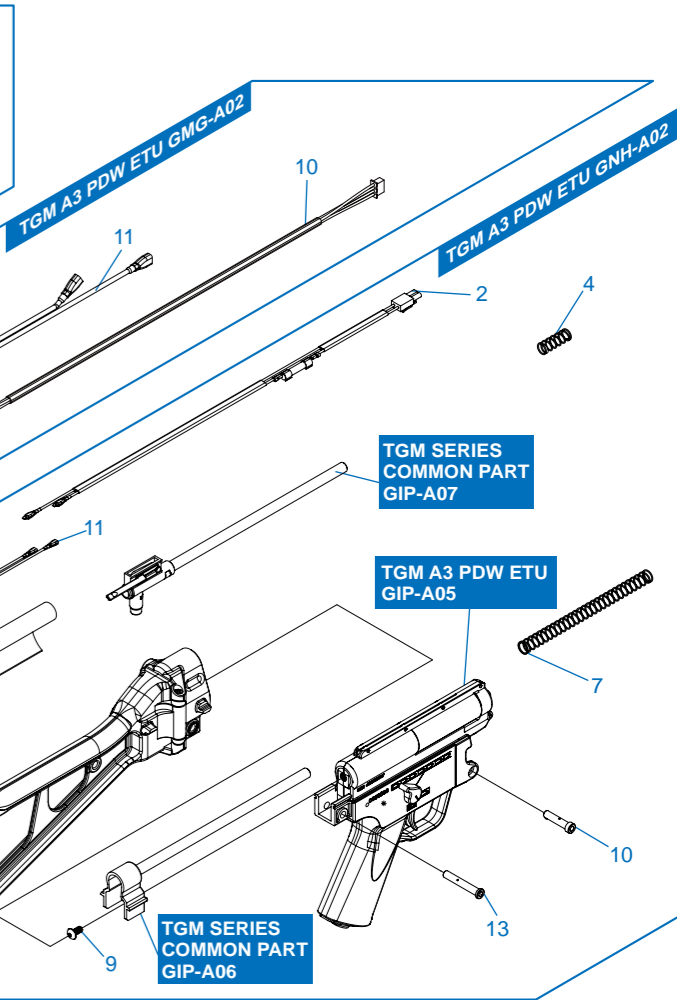

[零件表] [PARTS LIST] [LISTADO DE PARTES]
 [LISTE DES PIÈCES DÉTACHÉES] [パーツリスト]
TGM A3 PDW ETU

TGM A3 PDW ETU GNH-A01 彈匣及護木 / Magazine & handguard / Cargador y guardamano /
 Chargeur et garde-main / マガジン & ハンドガード

TGM A3 PDW ETU GNH-A02 後托、下槍身總成、內管及上旋器、晶片、覆進簧及簧桿 /
 Stock, lower receiver assembly, inner barrel with hop-up unit, mosfet,
 battery wire, charging handle spring & spring rod / Culata,
 accesorios de recibidor inferior, caño interior y hop up, mosfet, cable de bacteria,
 mango de carga resorte y varilla de resorte / Crosse, ens. corps inférieur,
 canon interne avec ens. hop-up, mosfet, levier de chargement,
 ressort et guide de ressort / ストック、ロアレシーバーアセンブリ、
 ホップアップユニット付きインナーバレル、MOSFET、
 ハンドルスプリング & スプリングロッド

TGM A3 PDW ETU GIP-A05 下槍身模組 / Lower receiver set / Conjunto recibidor inferior /
 Ens. corps inférieur / ロアレシーバー

TGM A3 PDW ETU GMG-A01 齒輪箱 / Gear box / Caja de engranaje / Gearbox / ギアボックス

TGM A3 PDW ETU GMG-A02 齒輪箱左片模組、線組及電子板機開關 /
 Left gear box assembly, wires & ETU /
 Lado izquierdo de la caja engranaje,
 ETU y cable / Ens. gearbox gauche,
 câbles et ETU /
 左ギアボックスアセンブリ、
 ワイヤおよびETU