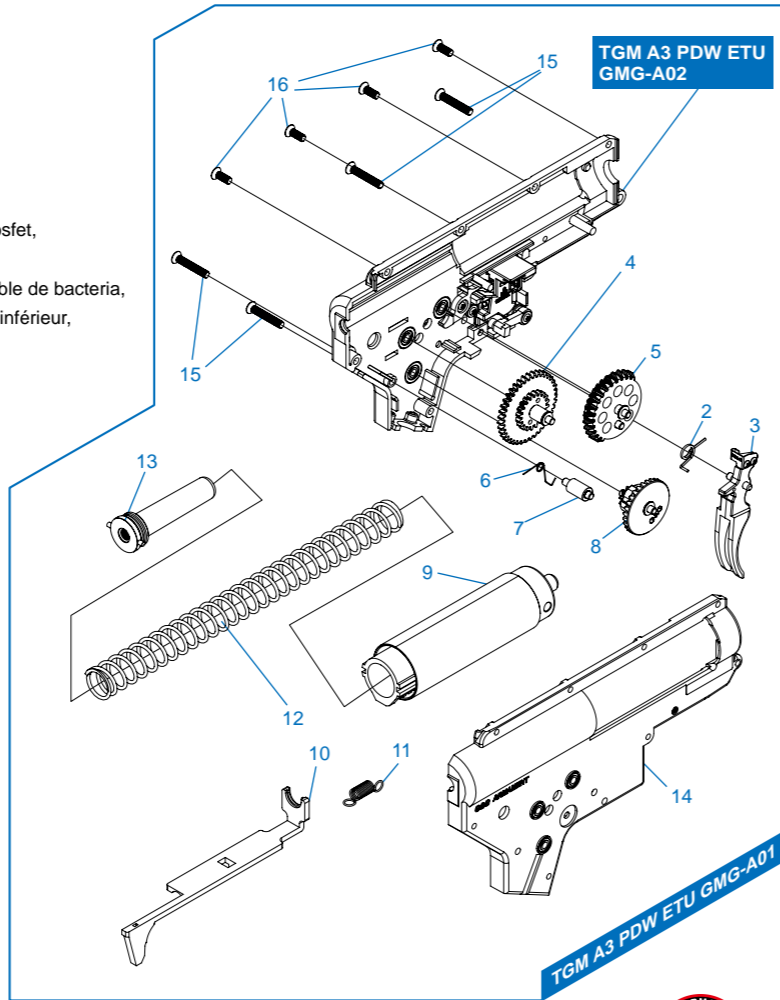

[零件表] [PARTS LIST] [LISTADO DE PARTES]
 [LISTE DES PIÈCES DÉTACHÉES] [パーツリスト]
TGM A3 PDW ETU

TGM A3 PDW ETU GNH-A01 彈匣及護木 / Magazine & handguard / Cargador y guardamano /
 Chargeur et garde-main / マガジン & ハンドガード

TGM A3 PDW ETU GNH-A02 後托、下槍身總成、內管及上旋器、晶片、覆進簧及簧桿 /
 Stock, lower receiver assembly, inner barrel with hop-up unit, mosfet,
 battery wire, charging handle spring & spring rod / Culata,
 accesorios de recibidor inferior, caño interior y hop up, mosfet, cable de bacteria,
 mango de carga resorte y varilla de resorte / Crosse, ens. corps inférieur,
 canon interne avec ens. hop-up, mosfet, levier de chargement,
 ressort et guide de ressort / ストック、ロアレシーバーアセンブリ、
 ホップアップユニット付きインナーバレル、MOSFET、
 ハンドルスプリング & スプリングロッド

TGM A3 PDW ETU GIP-A05 下槍身模組 / Lower receiver set / Conjunto recibidor inferior /
 Ens. corps inférieur / ロアレシーバー

TGM A3 PDW ETU GMG-A01 齒輪箱 / Gear box / Caja de engranaje / Gearbox / ギアボックス

TGM A3 PDW ETU GMG-A02 齒輪箱左片模組、線組及電子板機開關 /
 Left gear box assembly, wires & ETU /
 Lado izquierdo de la caja engranaje,
 ETU y cable / Ens. gearbox gauche,
 câbles et ETU /
 左ギアボックスアセンブリ、
 ワイヤおよびETU