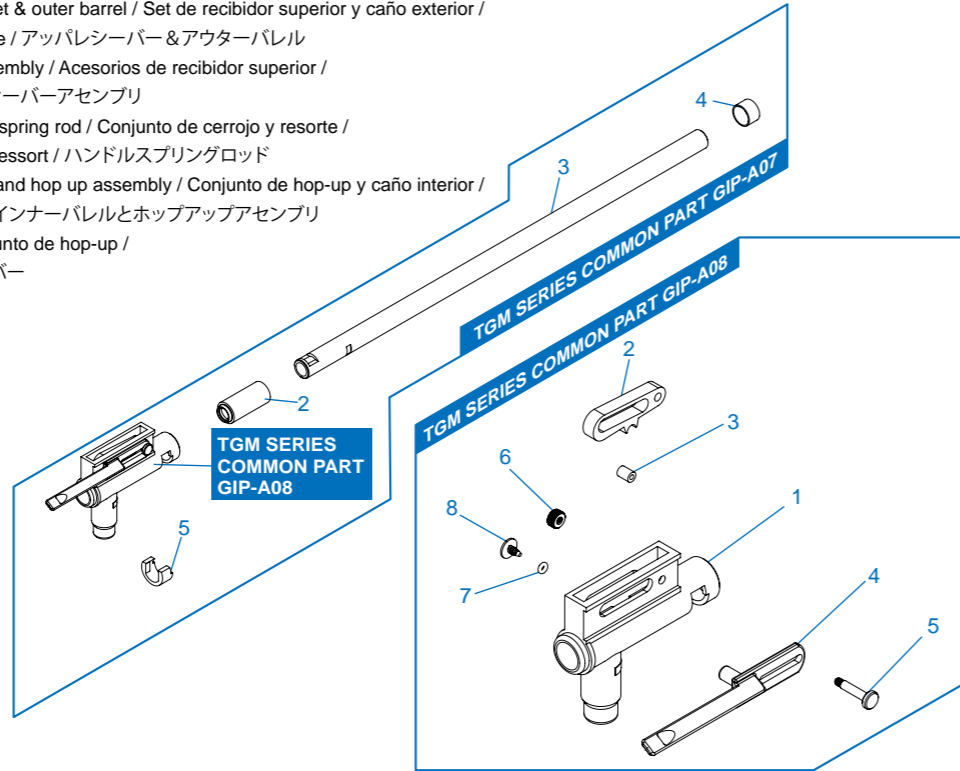

TGM A3 PDW ETU GNH-A02 後托、下槍身總成、內管及上旋器、晶片、覆進簧及簧桿 /
 Stock, lower receiver assembly, inner barrel with hop-up unit, mosfet,
 battery wire, charging handle spring & spring rod / Culata,
 accesorios de recibidor inferior, caño interior y hop up, mosfet, cable de bacteria,
 mango de carga resorte y varilla de resorte / Crosse, ens. corps inférieur,
 canon interne avec ens. hop-up, mosfet, levier de chargement,
 ressort et guide de ressort / ストック、ロアレシーバーアセンブリ、
 ホップアップユニット付きインナーバレル、MOSFET、
 ハンドルスプリング & スプリングロッド

TGM A3 PDW ETU GIP-A05 下槍身模組 / Lower receiver set / Conjunto recibidor inferior /
 Ens. corps inférieur / ロアレシーバー

TGM A3 PDW ETU GMG-A01 齒輪箱 / Gear box / Caja de engranaje / Gearbox / ギアボックス

TGM A3 PDW ETU GMG-A02 齒輪箱左片模組、線組及電子板機開關 /
 Left gear box assembly, wires & ETU /
 Lado izquierdo de la caja engranaje,
 ETU y cable / Ens. gearbox gauche,
 câbles et ETU /
 左ギアボックスアセンブリ、
 ワイヤおよびETU

[零件表] [PARTS LIST] [LISTADO DE PARTES]
 [LISTE DES PIÈCES DÉTACHÉES] [パーツリスト]

TGM A2 ETU / TGM A3 ETU /
 TGM A3 PDW ETU / TGM A3 RTS ETU COMMON PART

- TGM SERIES COMMON PART GIP-A03** 上槍身及外管 / Upper receiver set & outer barrel / Set de recibidor superior y caño exterior / Corps supérieur et canon externe / アップレシーバー&アウターバレル
- TGM SERIES COMMON PART GIP-A04** 上槍身模組 / Upper receiver assembly / Accesorios de recibidor superior / Ens. corps supérieur / アップレシーバーアセンブリ
- TGM SERIES COMMON PART GIP-A06** 槍機拉柄簧桿 / Charging handle spring rod / Conjunto de cerrojo y resorte / Levier de chargement guide de ressort / ハンドルスプリングロッド
- TGM SERIES COMMON PART GIP-A07** 內管及上旋器模組 / Inner barrel and hop up assembly / Conjunto de hop-up y caño interior / Canon interne et ens. hop-up / インナーバレルとホップアップアセンブリ
- TGM SERIES COMMON PART GIP-A08** 上旋器 / Hop up chamber / Conjunto de hop-up / Ens. hop-u / ホップアップチャンバー