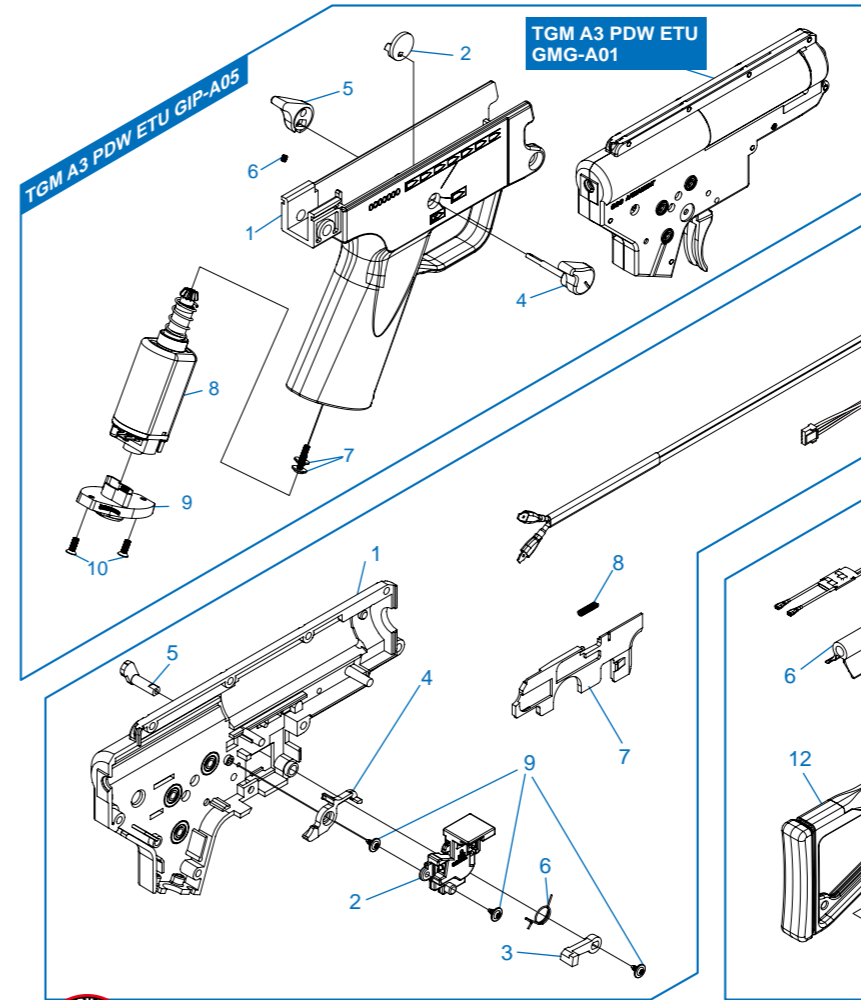

[零件表] [PARTS LIST] [LISTADO DE PARTES]
[LISTE DES PIÈCES DÉTACHÉES] [パーツリスト]
TGM A3 PDW ETU

TGM A3 PDW ETU GNH-A01 彈匣及護木 / Magazine & handguard / Cargador y guardamano /
Chargeur et garde-main / マガジン & ハンドガード

TGM A3 PDW ETU GNH-A02 後托、下槍身總成、內管及上旋器、晶片、覆進簧及簧桿 /
Stock, lower receiver assembly, inner barrel with hop-up unit, mosfet,
battery wire, charging handle spring & spring rod / Culata,
accesorios de recibidor inferior, caño interior y hop up, mosfet, cable de bacteria,
mango de carga resorte y varilla de resorte / Crosse, ens. corps inférieur,
canon interne avec ens. hop-up, mosfet, levier de chargement,
ressort et guide de ressort / ストック、ロアレシーバーアセンブリ、
ホップアップユニット付きインナーバレル、MOSFET、
ハンドルスプリング & スプリングロッド

TGM A3 PDW ETU GIP-A05 下槍身模組 / Lower receiver set / Conjunto recibidor inferior /
Ens. corps inférieur / ロアレシーバー

TGM A3 PDW ETU GMG-A01 齒輪箱 / Gear box / Caja de engranaje / Gearbox / ギアボックス

TGM A3 PDW ETU GMG-A02 齒輪箱左片模組、線組及電子板機開關 /
Left gear box assembly, wires & ETU /
Lado izquierdo de la caja engranaje,
ETU y cable / Ens. gearbox gauche,
câbles et ETU /
左ギアボックスアセンブリ、
ワイヤおよびETU