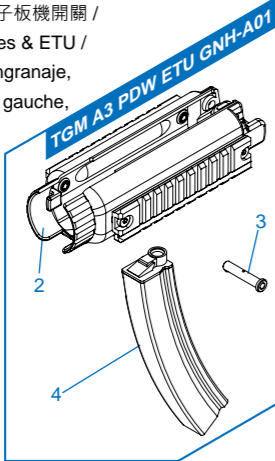

[零件表] [PARTS LIST] [LISTADO DE PARTES]
 [LISTE DES PIÈCES DÉTACHÉES] [パーツリスト]
TGM A3 PDW ETU

TGM A3 PDW ETU GNH-A01 彈匣及護木 / Magazine & handguard / Cargador y guardamano /
 Chargeur et garde-main / マガジン & ハンドガード

TGM A3 PDW ETU GNH-A02 後托、下槍身總成、內管及上旋器、晶片、覆進簧及簧桿 /
 Stock, lower receiver assembly, inner barrel with hop-up unit, mosfet,
 battery wire, charging handle spring & spring rod / Culata,
 accesorios de recibidor inferior, caño interior y hop up, mosfet, cable de bacteria,
 mango de carga resorte y varilla de resorte / Crosse, ens. corps inférieur,
 canon interne avec ens. hop-up, mosfet, levier de chargement,
 ressort et guide de ressort / ストック、ロアレシーバーアセンブリ、
 ホップアップユニット付きインナーバレル、MOSFET、
 ハンドルスプリング & スプリングロッド

TGM A3 PDW ETU GIP-A05 下槍身模組 / Lower receiver set / Conjunto recibidor inferior /
 Ens. corps inférieur / ロアレシーバー

TGM A3 PDW ETU GMG-A01 齒輪箱 / Gear box / Caja de engranaje / Gearbox / ギアボックス

TGM A3 PDW ETU GMG-A02 齒輪箱左片模組、線組及電子板機開關 /
 Left gear box assembly, wires & ETU /
 Lado izquierdo de la caja engranaje,
 ETU y cable / Ens. gearbox gauche,
 câbles et ETU /
 左ギアボックスアセンブリ、
 ワイヤおよびETU