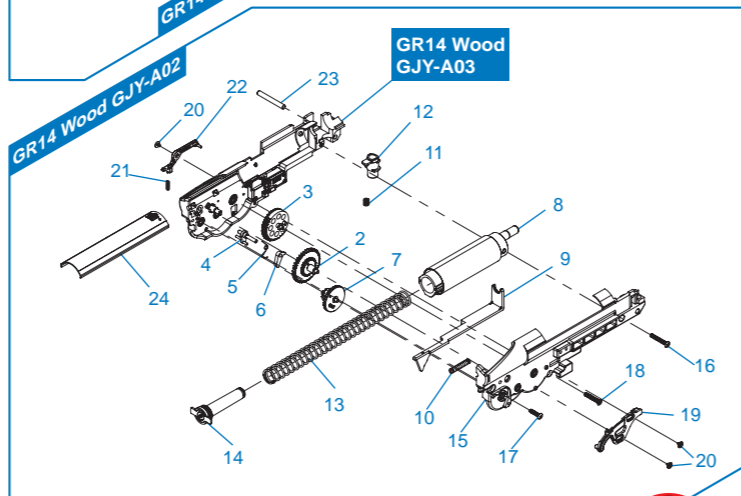

GR14 Wood ETU . Type 57 Wood ETU

| | |
|-------------------|---|
| GR14 Wood GBI-A06 | Upper receiver / Recibidor superior / アッパーレシーバー |
| GR14 Wood GBI-A08 | Outer barrel & flash suppressor / Cañón exterior y supresor / アウターバレルとフラッシュサプレッサー |
| GR14 Wood GBI-A09 | Charging handle set / Manija de cerrojo / チャージングハンドル |
| GR14 Wood GBI-A14 | Stock set / Set de culata / ストック |
| GR14 Wood GBI-A16 | Stock plate set / Set de cantonera / ストックプレート |
| GR14 Wood GBI-A17 | Trigger group / Set de gatillo / トリガーグループ |
| GR14 Wood GBI-A20 | Inner barrel and hop-up set / Cañón interior y hop-up set / インナーバレルとホップアップセット |
| GR14 Wood GBI-A31 | Motor Cage & motor / Parte de motor / モーターケージ&モーター |
| GR14 Wood GJY-A01 | Wire set / Set de cable / ワイヤセット |
| GR14 Wood GJY-A02 | Gear box / Caja de engranaje / ギアボックス |
| GR14 Wood GJY-A03 | Fire selector plate & ETU / Placa selectora y ETU / ファイアセレクトアプレート&ETU |
| GR14 Wood GLW-A01 | Magazine / Cargador / マガジン |
| GR14 Wood GLW-A02 | Upper hand-guard & Mosfet / Guardamano y Mosfet / ギアボックス |
| GR14 Wood GLW-A03 | Bolt cover & charging handle spring / Cubierto de cerrojo y la manija de carga / ボルトカバー&チャージングハンドルスプリング |

| | |
|-------------------|--|
| GR14 Wood GLW-A04 | Upper receiver and gearbox assembly / Recibidor inferior y set de caja de engranaje / アッパーレシーバー&ギアボックス |
|-------------------|--|

- ▶ The grouped parts may all be purchased from the G&G Support Department.
- ▶ Todas las partes pueden ser compradas en el departamento de Soporte de G&G.
- ▶ Vous pouvez acheter ces pièces en contactant le service après-vente G&G.
- ▶ グループパーツのすべては、G&Gサポートから購入できます。
- ▶ E-Mail: support@guay2com