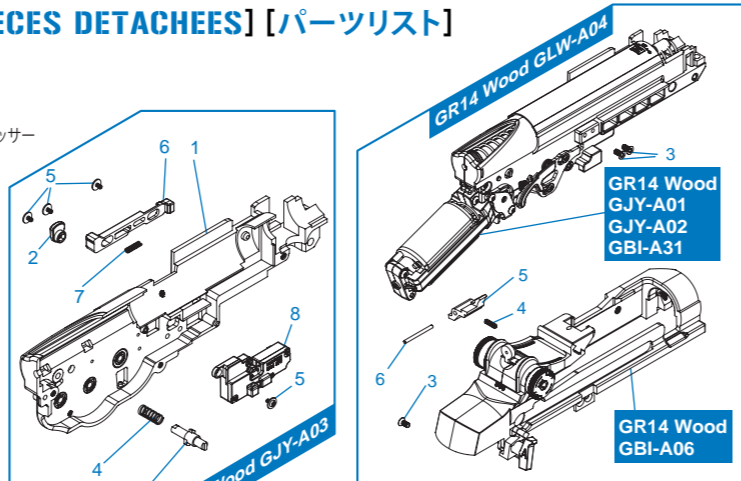

GR14 Wood ETU . Type 57 Wood ETU

| | |
|-------------------|---|
| GR14 Wood GBI-A06 | Upper receiver / Recibidor superior / アッパーレシーバー |
| GR14 Wood GBI-A08 | Outer barrel & flash suppressor / Cañón exterior y supresor / アウターバレルとフラッシュサプレッサー |
| GR14 Wood GBI-A09 | Charging handle set / Manija de cerrojo / チャージングハンドル |
| GR14 Wood GBI-A14 | Stock set / Set de culata / ストック |
| GR14 Wood GBI-A16 | Stock plate set / Set de cantonera / ストックプレート |
| GR14 Wood GBI-A17 | Trigger group / Set de gatillo / トリガーグループ |
| GR14 Wood GBI-A20 | Inner barrel and hop-up set / Cañón interior y hop-up set / インナーバレルとホップアップセット |
| GR14 Wood GBI-A31 | Motor Cage & motor / Parte de motor / モーターケージ&モーター |
| GR14 Wood GJY-A01 | Wire set / Set de cable / ワイヤセット |
| GR14 Wood GJY-A02 | Gear box / Caja de engranaje / ギアボックス |
| GR14 Wood GJY-A03 | Fire selector plate & ETU / Placa selectora y ETU / ファイアセレクトアプレート&ETU |
| GR14 Wood GLW-A01 | Magazine / Cargador / マガジン |
| GR14 Wood GLW-A02 | Upper hand-guard & Mosfet / Guardamano y Mosfet / ギアボックス |
| GR14 Wood GLW-A03 | Bolt cover & charging handle spring / Cubierto de cerrojo y la manija de carga / ボルトカバー&チャージングハンドルスプリング |

| | |
|-------------------|--|
| GR14 Wood GLW-A04 | Upper receiver and gearbox assembly / Recibidor inferior y set de caja de engranaje / アッパーレシーバー&ギアボックス |
|-------------------|--|

- ▶ The grouped parts may all be purchased from the G&G Support Department.
- ▶ Todas las partes pueden ser compradas en el departamento de Soporte de G&G.
- ▶ Vous pouvez acheter ces pièces en contactant le service après-vente G&G.
- ▶ グループパーツのすべては、G&Gサポートから購入できます。
- ▶ E-Mail: support@guay2com