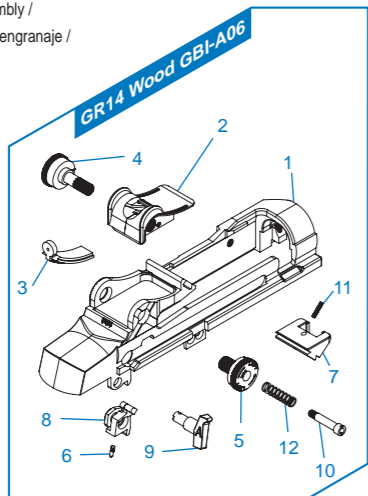

GR14 Wood ETU . Type 57 Wood ETU

| | |
|-------------------|---|
| GR14 Wood GBI-A06 | Upper receiver / Recibidor superior / アッパーレシーバー |
| GR14 Wood GBI-A08 | Outer barrel & flash suppressor / Cañón exterior y supresor / アウターバレルとフラッシュサプレッサー |
| GR14 Wood GBI-A09 | Charging handle set / Manija de cerrojo / チャージングハンドル |
| GR14 Wood GBI-A14 | Stock set / Set de culata / ストック |
| GR14 Wood GBI-A16 | Stock plate set / Set de cantonera / ストックプレート |
| GR14 Wood GBI-A17 | Trigger group / Set de gatillo / トリガーグループ |
| GR14 Wood GBI-A20 | Inner barrel and hop-up set / Cañón interior y hop-up set / インナーバレルとホップアップセット |
| GR14 Wood GBI-A31 | Motor Cage & motor / Parte de motor / モーターケージ&モーター |
| GR14 Wood GJY-A01 | Wire set / Set de cable / ワイヤセット |
| GR14 Wood GJY-A02 | Gear box / Caja de engranaje / ギアボックス |
| GR14 Wood GJY-A03 | Fire selector plate & ETU / Placa selectora y ETU / ファイアセレクトアプレート&ETU |
| GR14 Wood GLW-A01 | Magazine / Cargador / マガジン |
| GR14 Wood GLW-A02 | Upper hand-guard & Mosfet / Guardamano y Mosfet / ギアボックス |
| GR14 Wood GLW-A03 | Bolt cover & charging handle spring / Cubierto de cerrojo y la manija de carga / ボルトカバー&チャージングハンドルスプリング |

| | |
|-------------------|--|
| GR14 Wood GLW-A04 | Upper receiver and gearbox assembly / Recibidor inferior y set de caja de engranaje / アッパーレシーバー&ギアボックス |
|-------------------|--|

- ▶ The grouped parts may all be purchased from the G&G Support Department.
- ▶ Todas las partes pueden ser compradas en el departamento de Soporte de G&G.
- ▶ Vous pouvez acheter ces pièces en contactant le service après-vente G&G.
- ▶ グループパーツのすべては、G&Gサポートから購入できます。
- ▶ E-Mail: support@guay2com