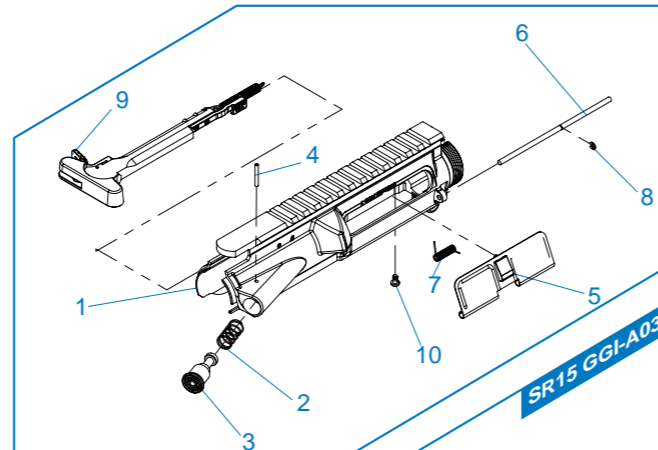

[ PARTS LIST ] [ LISTADO DE PARTES ]  
 [ LISTE DES PIÈCES DÉTACHÉES ] [ パーツリスト ]  
**SR15 E3 MOD2 Carbine M-LOK**

- SR15 GGI - A01** Stock & Magazine / Culata & Cargador / Crosse & Chargeur / ストック & マガジン
- SR15 GGI - A02** Mosfet / Mosfet / Mosfet / モスト
- SR15 GGI - A03** Front End Set / Conjunto Delantero / Ens. Avant Réplique / フロントエンド
- SR15 GGI - A04** Lower Receiver Set / Conjunto Recibidor Inferior  
Ens. Corps de Réplique Inférieure / ロアレシーバー
- SR15 GGI - A05** Upper Receiver Set / Recibidor superior  
Corps de Réplique Supérieure / アッパーレシーバー
- SR15 GGH - A08** Buffer Tube Set / Conjunto Tubo Amortiguador de Culata  
Ens. Tube de Crosse / バッファチューブセット