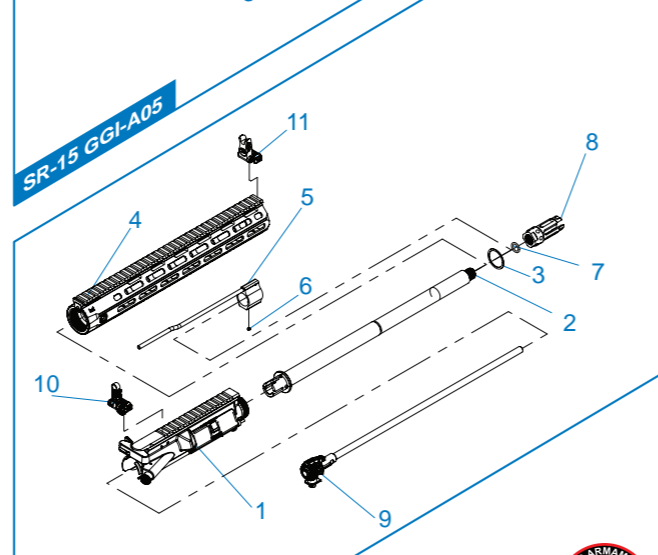

[ PARTS LIST ] [ LISTADO DE PARTES ]  
 [ LISTE DES PIÈCES DÉTACHÉES ] [ パーツリスト ]  
**SR15 E3 MOD2 Carbine M-LOK**

- SR15 GGI - A01** Stock & Magazine / Culata & Cargador / Crosse & Chargeur / ストック & マガジン
- SR15 GGI - A02** Mosfet / Mosfet / Mosfet / モスト
- SR15 GGI - A03** Front End Set / Conjunto Delantero / Ens. Avant Réplique / フロントエンド
- SR15 GGI - A04** Lower Receiver Set / Conjunto Recibidor Inferior  
Ens. Corps de Réplique Inférieure / ロアレシーバー
- SR15 GGI - A05** Upper Receiver Set / Recibidor superior  
Corps de Réplique Supérieure / アッパーレシーバー
- SR15 GGH - A08** Buffer Tube Set / Conjunto Tubo Amortiguador de Culata  
Ens. Tube de Crosse / バッファチューブセット