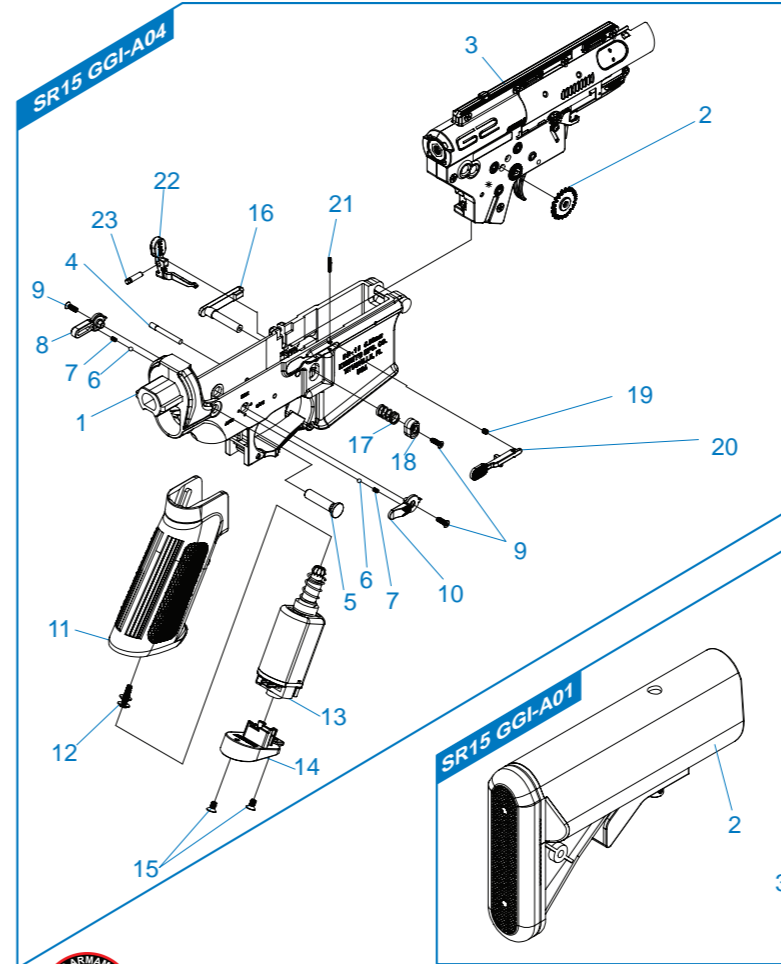

[ PARTS LIST ] [ LISTADO DE PARTES ]  
 [ LISTE DES PIÈCES DÉTACHÉES ] [ パーツリスト ]  
**SR15 E3 MOD2 Carbine M-LOK**

- SR15 GGI - A01** Stock & Magazine / Culata & Cargador / Crosse & Chargeur / ストック & マガジン
- SR15 GGI - A02** Mosfet / Mosfet / Mosfet / モスト
- SR15 GGI - A03** Front End Set / Conjunto Delantero / Ens. Avant Réplique / フロントエンド
- SR15 GGI - A04** Lower Receiver Set / Conjunto Recibidor Inferior  
Ens. Corps de Réplique Inférieure / ロアレシーバー
- SR15 GGI - A05** Upper Receiver Set / Recibidor superior  
Corps de Réplique Supérieure / アッパーレシーバー
- SR15 GGH - A08** Buffer Tube Set / Conjunto Tubo Amortiguador de Culata  
Ens. Tube de Crosse / バッファチューブセット