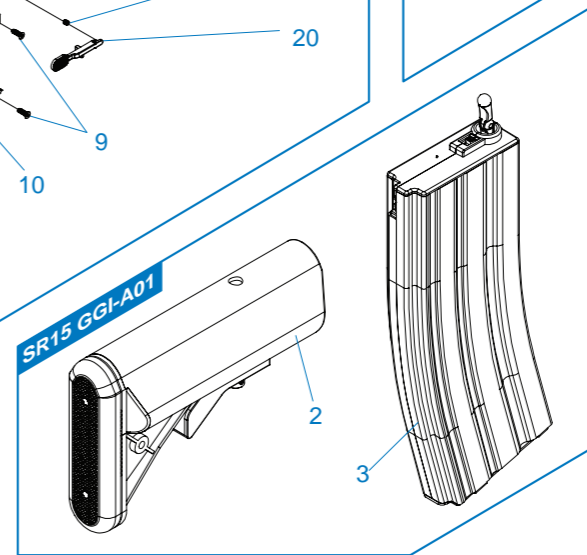

[ PARTS LIST ] [ LISTADO DE PARTES ]  
 [ LISTE DES PIÈCES DÉTACHÉES ] [ パーツリスト ]  
**SR15 E3 MOD2 Carbine M-LOK**

- SR15 GGI - A01** Stock & Magazine / Culata & Cargador / Crosse & Chargeur / ストック & マガジン
- SR15 GGI - A02** Mosfet / Mosfet / Mosfet / モスト
- SR15 GGI - A03** Front End Set / Conjunto Delantero / Ens. Avant Réplique / フロントエンド
- SR15 GGI - A04** Lower Receiver Set / Conjunto Recibidor Inferior  
Ens. Corps de Réplique Inférieure / ロアレシーバー
- SR15 GGI - A05** Upper Receiver Set / Recibidor superior  
Corps de Réplique Supérieure / アッパーレシーバー
- SR15 GGH - A08** Buffer Tube Set / Conjunto Tubo Amortiguador de Culata  
Ens. Tube de Crosse / バッファチューブセット