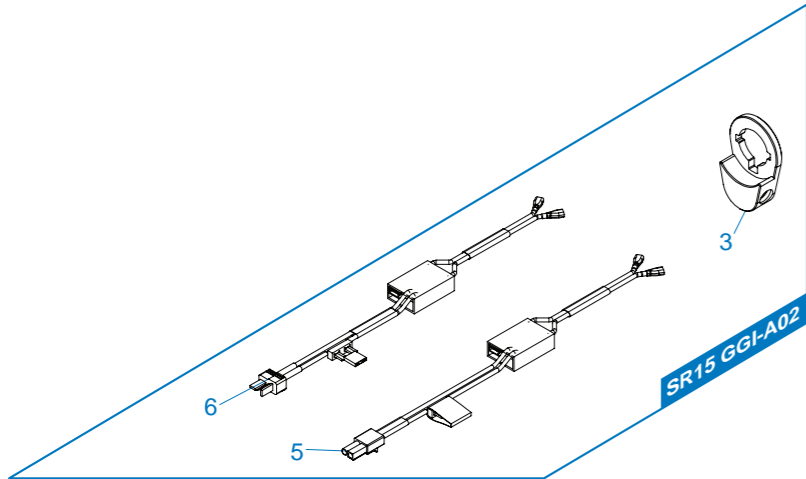

[ PARTS LIST ] [ LISTADO DE PARTES ]  
 [ LISTE DES PIÈCES DÉTACHÉES ] [ パーツリスト ]  
**SR15 E3 MOD2 Carbine M-LOK**

- SR15 GGI - A01** Stock & Magazine / Culata & Cargador / Crosse & Chargeur / ストック & マガジン
- SR15 GGI - A02** Mosfet / Mosfet / Mosfet / モスト
- SR15 GGI - A03** Front End Set / Conjunto Delantero / Ens. Avant Réplique / フロントエンド
- SR15 GGI - A04** Lower Receiver Set / Conjunto Recibidor Inferior  
Ens. Corps de Réplique Inférieure / ロアレシーバー
- SR15 GGI - A05** Upper Receiver Set / Recibidor superior  
Corps de Réplique Supérieure / アッパーレシーバー
- SR15 GGH - A08** Buffer Tube Set / Conjunto Tubo Amortiguador de Culata  
Ens. Tube de Crosse / バッファチューブセット