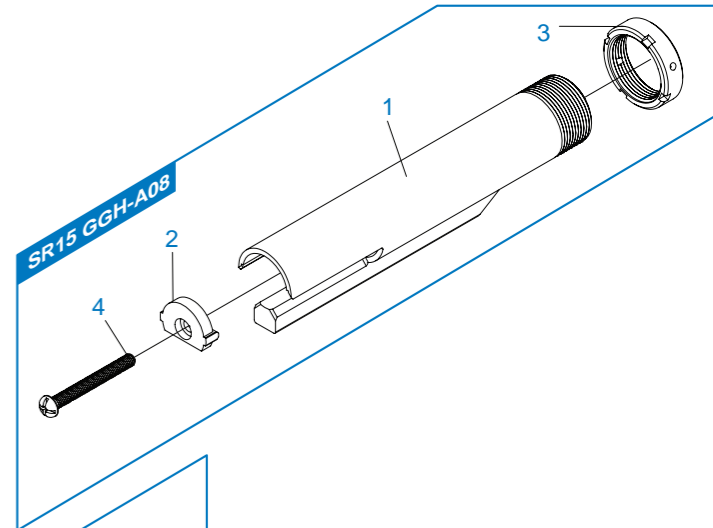

[ PARTS LIST ] [ LISTADO DE PARTES ]  
 [ LISTE DES PIÈCES DÉTACHÉES ] [ パーツリスト ]  
**SR15 E3 MOD2 Carbine M-LOK**

- SR15 GGI - A01** Stock & Magazine / Culata & Cargador / Crosse & Chargeur / ストック & マガジン
- SR15 GGI - A02** Mosfet / Mosfet / Mosfet / モスト
- SR15 GGI - A03** Front End Set / Conjunto Delantero / Ens. Avant Réplique / フロントエンド
- SR15 GGI - A04** Lower Receiver Set / Conjunto Recibidor Inferior  
Ens. Corps de Réplique Inférieure / ロアレシーバー
- SR15 GGI - A05** Upper Receiver Set / Recibidor superior  
Corps de Réplique Supérieure / アッパーレシーバー
- SR15 GGH - A08** Buffer Tube Set / Conjunto Tubo Amortiguador de Culata  
Ens. Tube de Crosse / バッファチューブセット