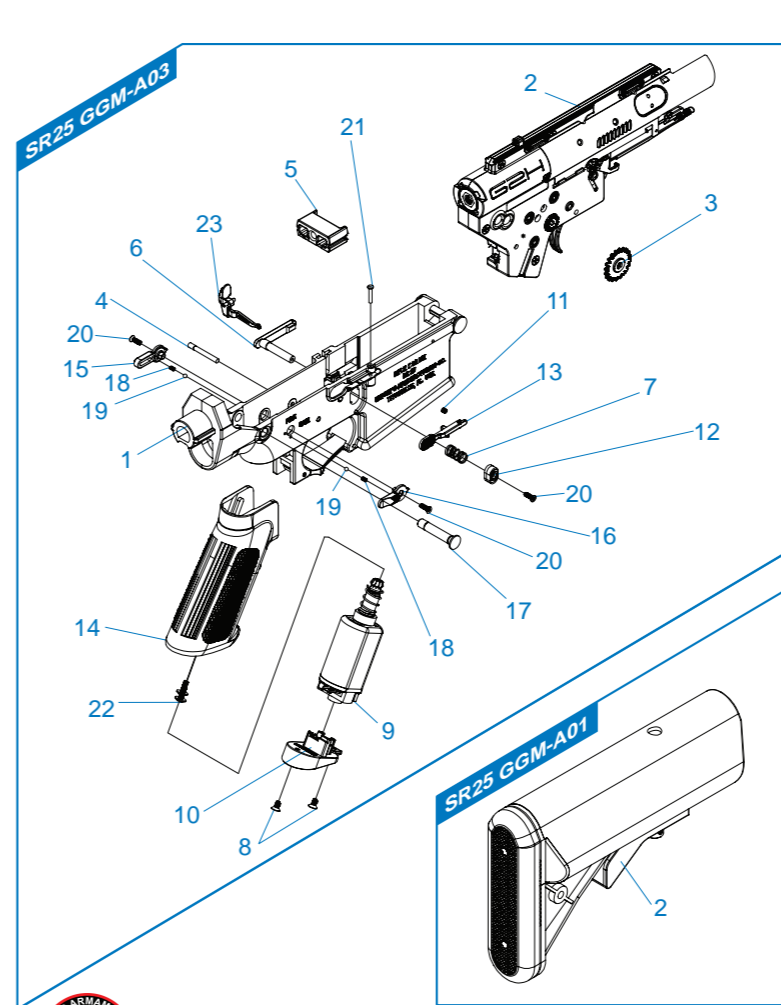

[PARTS LIST] [LISTADO DE PARTES]
 [LISTE DES PIÈCES DÉTACHÉES] [パーツリスト]
SR25 E2 APC M-LOK

- SR25 GGM - A01** Stock & Magazine / Culata & Cargador / Crosse & Chargeur / ストック & マガジン
- SR25 GGM - A02** Mosfet / Mosfet / Mosfet / モスト
- SR25 GGM - A03** Lower Receiver Set / Conjunto Recibidor Inferior
 Ens. Corps de Réplique Inférieure / ロアレシーバー
- SR25 GGM - A05** Front End Set / Conjunto Delantero / Ens. Avant Réplique / フロントエンド
- SR25 GGM - A06** Upper Receiver Set / Recibidor superior
 Corps de Réplique Supérieure / アッパーレシーバー
- SR25 GGM - A13** Buffer Tube Set / Conjunto Tubo Amortiguador de Culata
 Ens. Tube de Crosse / バッファチューブセット