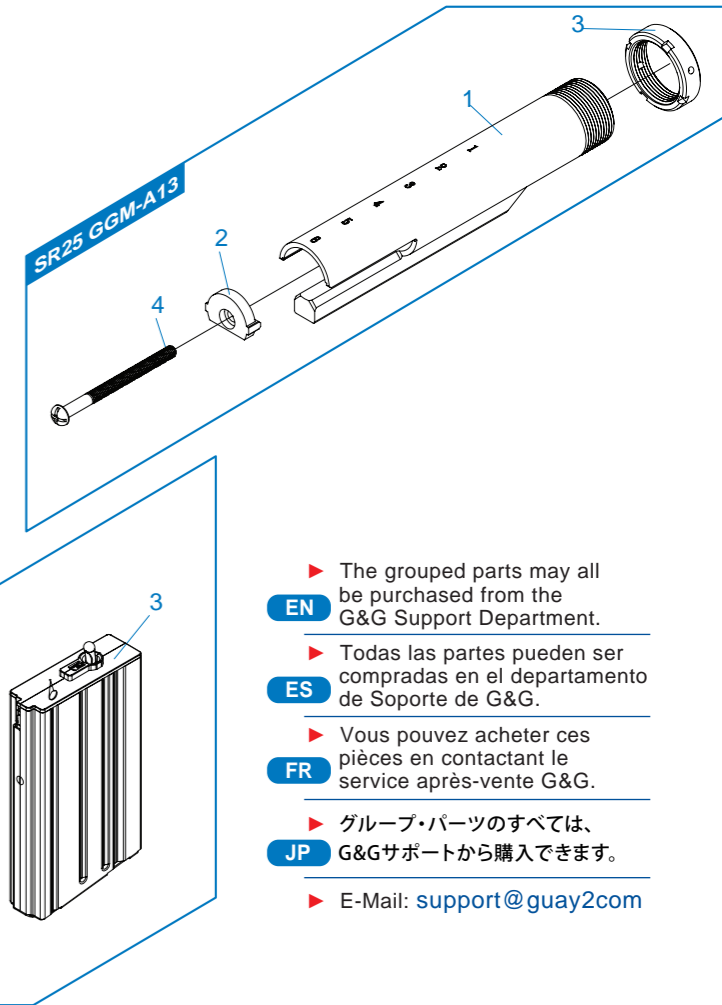

[PARTS LIST] [LISTADO DE PARTES]
 [LISTE DES PIÈCES DÉTACHÉES] [パーツリスト]
SR25 E2 APC M-LOK

- SR25 GGM - A01** Stock & Magazine / Culata & Cargador / Crosse & Chargeur / ストック & マガジン
- SR25 GGM - A02** Mosfet / Mosfet / Mosfet / モスト
- SR25 GGM - A03** Lower Receiver Set / Conjunto Recibidor Inferior
 Ens. Corps de Réplique Inférieure / ロアレシーバー
- SR25 GGM - A05** Front End Set / Conjunto Delantero / Ens. Avant Réplique / フロントエンド
- SR25 GGM - A06** Upper Receiver Set / Recibidor superior
 Corps de Réplique Supérieure / アッパーレシーバー
- SR25 GGM - A13** Buffer Tube Set / Conjunto Tubo Amortiguador de Culata
 Ens. Tube de Crosse / バッファチューブセット