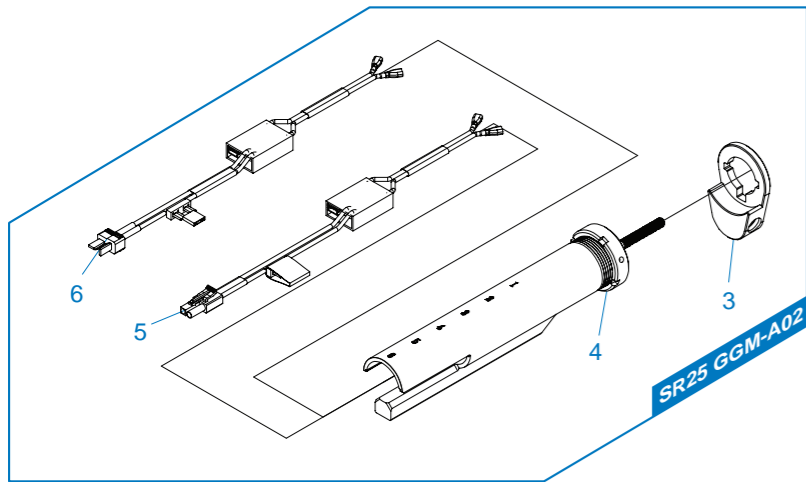

[PARTS LIST] [LISTADO DE PARTES]
 [LISTE DES PIÈCES DÉTACHÉES] [パーツリスト]
SR25 E2 APC M-LOK

- SR25 GGM - A01** Stock & Magazine / Culata & Cargador / Crosse & Chargeur / ストック & マガジン
- SR25 GGM - A02** Mosfet / Mosfet / Mosfet / モスト
- SR25 GGM - A03** Lower Receiver Set / Conjunto Recibidor Inferior
 Ens. Corps de Réplique Inférieure / ロアレシーバー
- SR25 GGM - A05** Front End Set / Conjunto Delantero / Ens. Avant Réplique / フロントエンド
- SR25 GGM - A06** Upper Receiver Set / Recibidor superior
 Corps de Réplique Supérieure / アッパーレシーバー
- SR25 GGM - A13** Buffer Tube Set / Conjunto Tubo Amortiguador de Culata
 Ens. Tube de Crosse / バッファチューブセット