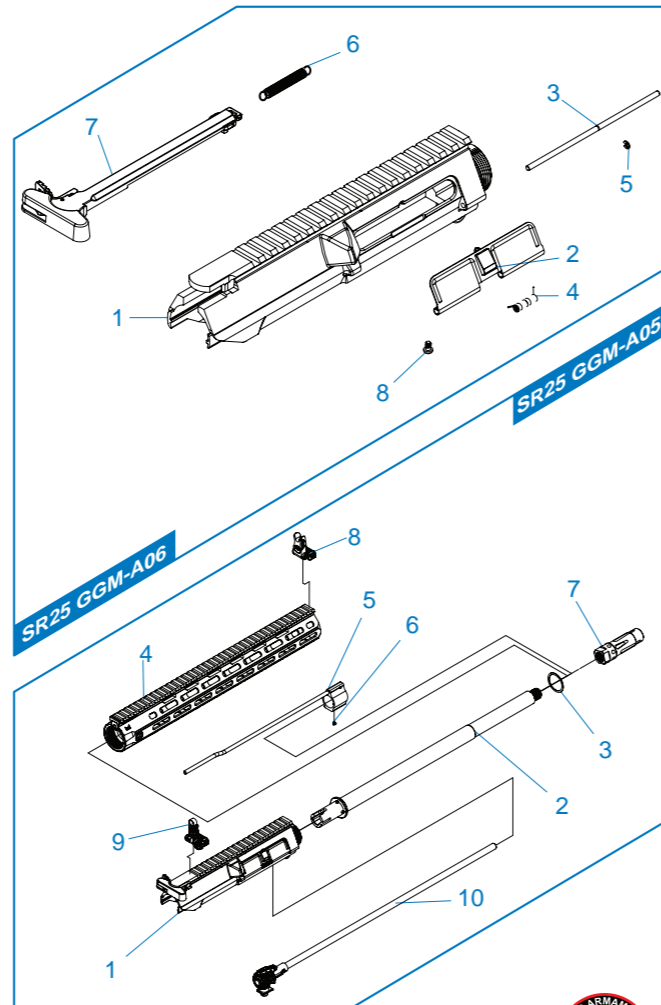

[PARTS LIST] [LISTADO DE PARTES]
 [LISTE DES PIÈCES DÉTACHÉES] [パーツリスト]
SR25 E2 APC M-LOK

- SR25 GGM - A01** Stock & Magazine / Culata & Cargador / Crosse & Chargeur / ストック & マガジン
- SR25 GGM - A02** Mosfet / Mosfet / Mosfet / モスト
- SR25 GGM - A03** Lower Receiver Set / Conjunto Recibidor Inferior
 Ens. Corps de Réplique Inférieure / ロアレシーバー
- SR25 GGM - A05** Front End Set / Conjunto Delantero / Ens. Avant Réplique / フロントエンド
- SR25 GGM - A06** Upper Receiver Set / Recibidor superior
 Corps de Réplique Supérieure / アッパーレシーバー
- SR25 GGM - A13** Buffer Tube Set / Conjunto Tubo Amortiguador de Culata
 Ens. Tube de Crosse / バッファチューブセット