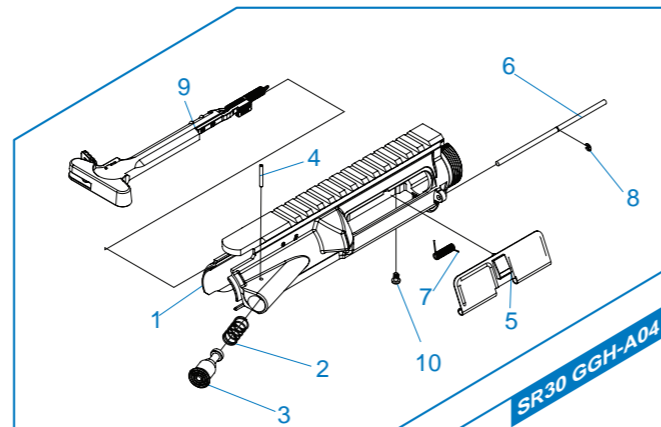

# SR30 M-LOK

**SR30 GGH - A01** Stock & Magazine / Culata & Cargador / Crosse & Chargeur / ストック & マガジン

**SR30 GGH - A02** Mosfet / Mosfet / Mosfet / モスト

**SR30 GGH - A03** Lower Receiver Set / Conjunto Recibidor Inferior  
 Ens. Corps de Réplique Inférieure / ロアレシーバー

**SR30 GGH - A04** Front End Set / Conjunto Delantero / Ens. Avant Réplique / フロントエンド

**SR30 GGH - A06** Upper Receiver Set / Recibidor superior  
 Corps de Réplique Supérieure / アッパーレシーバー

**SR30 GGH - A08** Buffer Tube Set / Conjunto Tubo Amortiguador de Culata  
 Ens. Tube de Crosse / バッファチューブセット