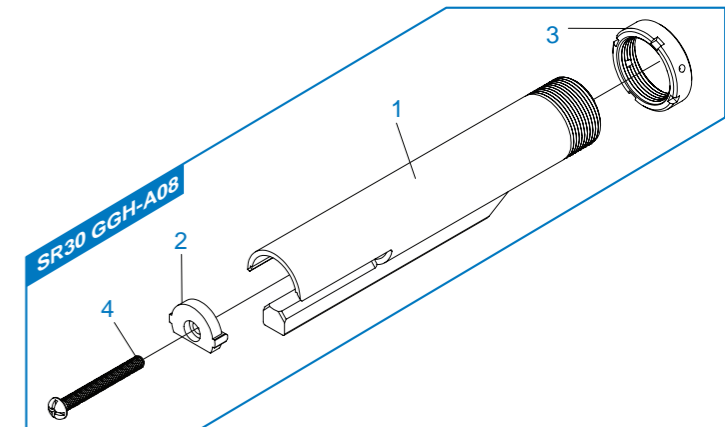

# SR30 M-LOK

**SR30 GGH - A01** Stock & Magazine / Culata & Cargador / Crosse & Chargeur / ストック & マガジン

**SR30 GGH - A02** Mosfet / Mosfet / Mosfet / モスト

**SR30 GGH - A03** Lower Receiver Set / Conjunto Recibidor Inferior  
 Ens. Corps de Réplique Inférieure / ロアレシーバー

**SR30 GGH - A04** Front End Set / Conjunto Delantero / Ens. Avant Réplique / フロントエンド

**SR30 GGH - A06** Upper Receiver Set / Recibidor superior  
 Corps de Réplique Supérieure / アッパーレシーバー

**SR30 GGH - A08** Buffer Tube Set / Conjunto Tubo Amortiguador de Culata  
 Ens. Tube de Crosse / バッファチューブセット