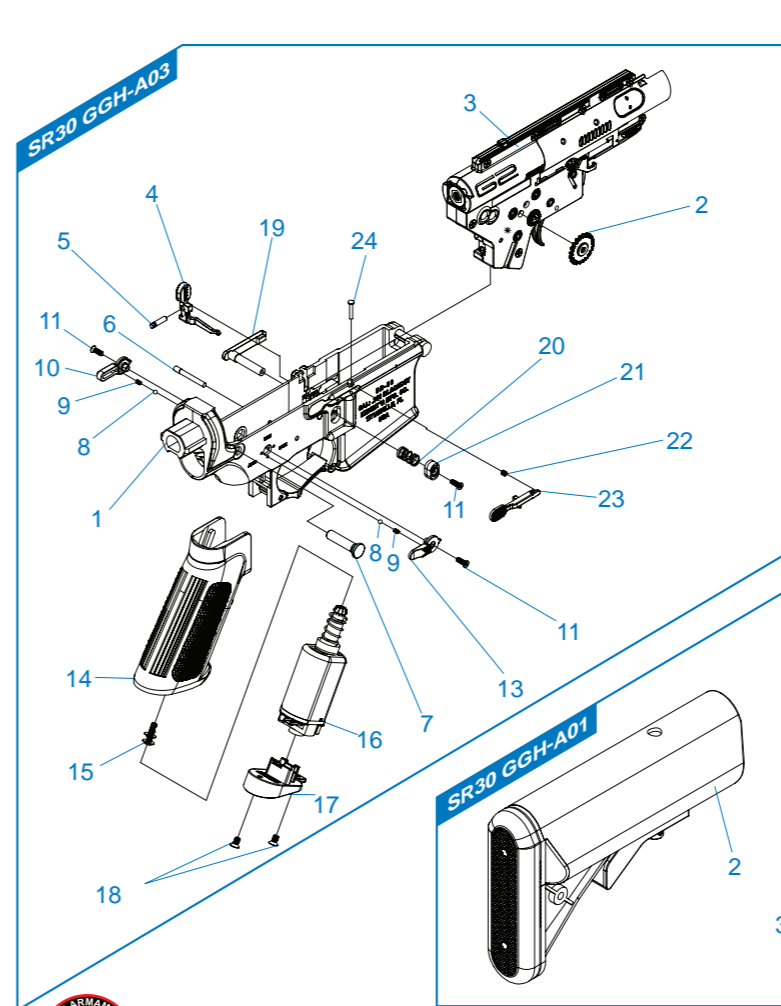

# SR30 M-LOK

**SR30 GGH - A01** Stock & Magazine / Culata & Cargador / Crosse & Chargeur / ストック & マガジン

**SR30 GGH - A02** Mosfet / Mosfet / Mosfet / モスト

**SR30 GGH - A03** Lower Receiver Set / Conjunto Recibidor Inferior  
 Ens. Corps de Réplique Inférieure / ロアレシーバー

**SR30 GGH - A04** Front End Set / Conjunto Delantero / Ens. Avant Réplique / フロントエンド

**SR30 GGH - A06** Upper Receiver Set / Recibidor superior  
 Corps de Réplique Supérieure / アッパーレシーバー

**SR30 GGH - A08** Buffer Tube Set / Conjunto Tubo Amortiguador de Culata  
 Ens. Tube de Crosse / バッファチューブセット