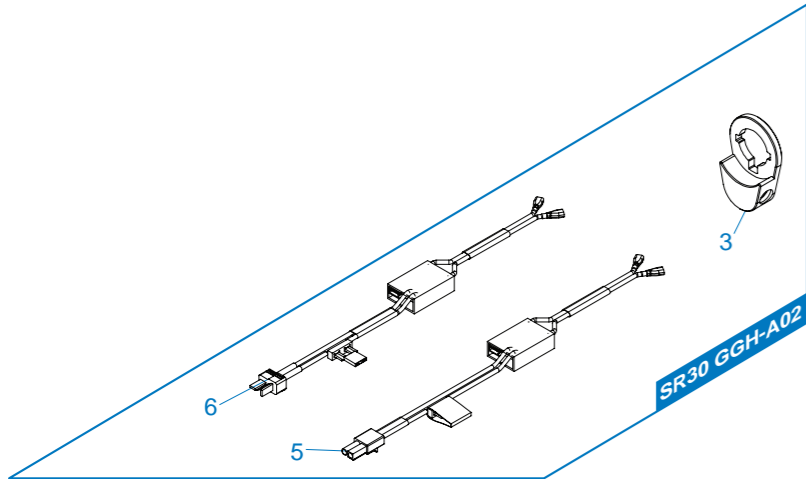

# SR30 M-LOK

**SR30 GGH - A01** Stock & Magazine / Culata & Cargador / Crosse & Chargeur / ストック & マガジン

**SR30 GGH - A02** Mosfet / Mosfet / Mosfet / モスト

**SR30 GGH - A03** Lower Receiver Set / Conjunto Recibidor Inferior  
 Ens. Corps de Réplique Inférieure / ロアレシーバー

**SR30 GGH - A04** Front End Set / Conjunto Delantero / Ens. Avant Réplique / フロントエンド

**SR30 GGH - A06** Upper Receiver Set / Recibidor superior  
 Corps de Réplique Supérieure / アッパーレシーバー

**SR30 GGH - A08** Buffer Tube Set / Conjunto Tubo Amortiguador de Culata  
 Ens. Tube de Crosse / バッファチューブセット