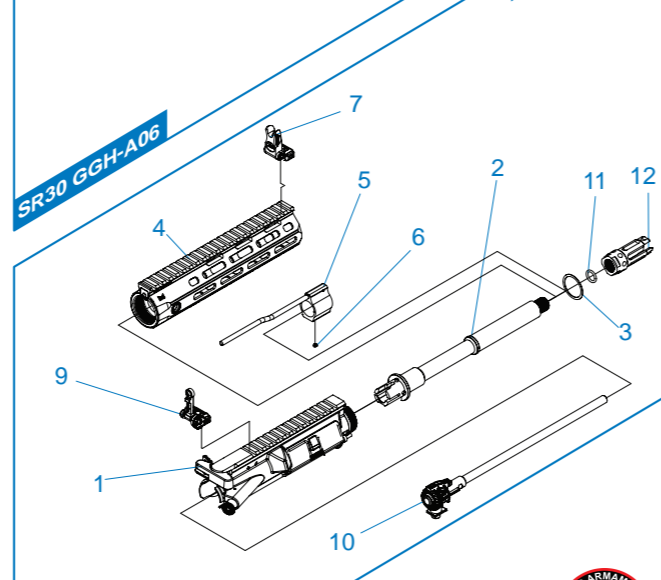

# SR30 M-LOK

**SR30 GGH - A01** Stock & Magazine / Culata & Cargador / Crosse & Chargeur / ストック & マガジン

**SR30 GGH - A02** Mosfet / Mosfet / Mosfet / モスト

**SR30 GGH - A03** Lower Receiver Set / Conjunto Recibidor Inferior  
 Ens. Corps de Réplique Inférieure / ロアレシーバー

**SR30 GGH - A04** Front End Set / Conjunto Delantero / Ens. Avant Réplique / フロントエンド

**SR30 GGH - A06** Upper Receiver Set / Recibidor superior  
 Corps de Réplique Supérieure / アッパーレシーバー

**SR30 GGH - A08** Buffer Tube Set / Conjunto Tubo Amortiguador de Culata  
 Ens. Tube de Crosse / バッファチューブセット