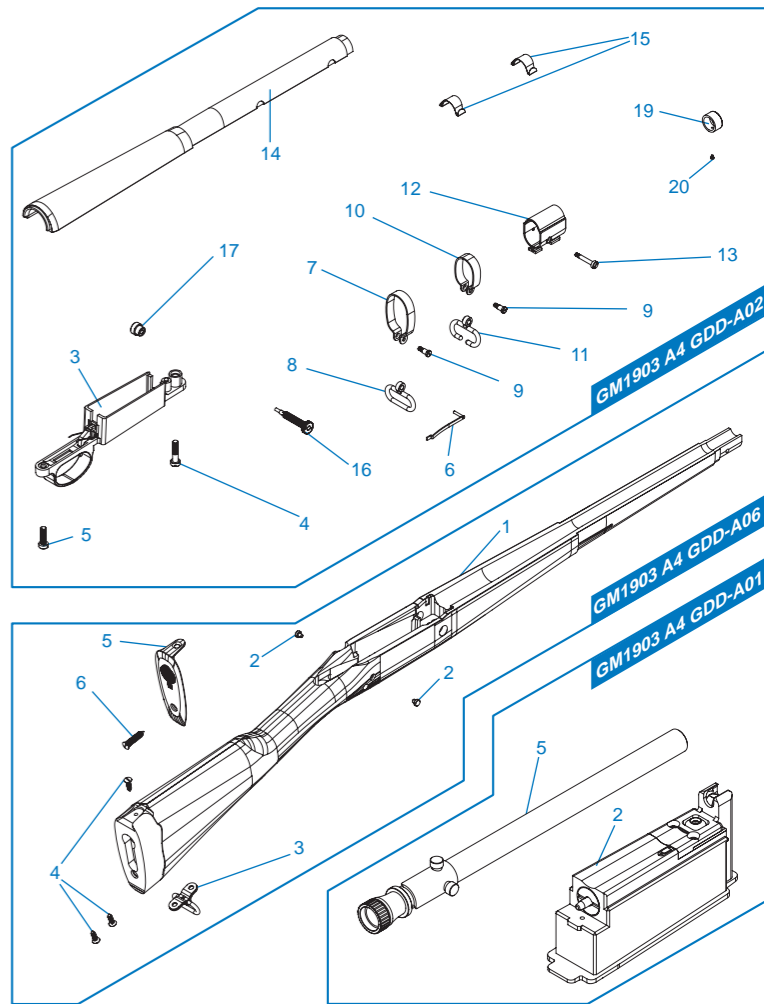

[PARTS LIST] [LISTADO DE PARTES]
[LISTE DES PIÈCES DETACHÉES] [パーツリスト]

GM1903 A4

GM1903 A4 GDD-A01	Magazine & Scope / Cargador & Mira / マガジン & スコープ
GM1903 A4 GDD-A02	Front end set / Conjunto delantero / フロントエンド
GM1903 A4 GDD-A03	Receiver set & Outer barrel / Conjunto de recibidor y caño exterior / アッパーレシーバー
GM1903 A4 GDD-A04	Receiver assembly / La asamblea de recibidor / ロアレシーバー
GM1903 A4 GDD-A05	Bolt handle set / Conjunto de cerrojo / ボルトハンドルセット
GM1903 A4 GDD-A06	Stock set / Conjunto de culata / ストック
GM1903 A4 GDD-A07	Scope mount set / Conjunto de montura de mira / スコープマウント
GM1903 A4 GAX-A06	Inner barrel & Hop up unit / Conjuntos de caño interior y de Hop-up / インナバレル&ホップアップセット