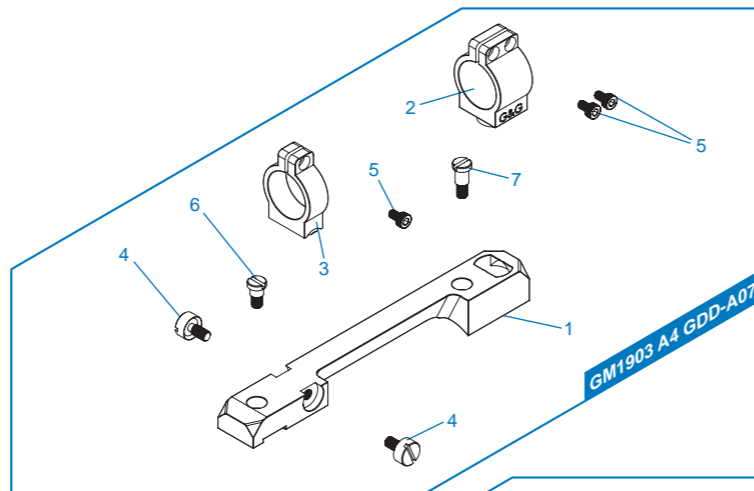

[PARTS LIST] [LISTADO DE PARTES]
[LISTE DES PIÈCES DETACHÉES] [パーツリスト]

GM1903 A4

GM1903 A4 GDD-A01	Magazine & Scope / Cargador & Mira / マガジン & スコープ
GM1903 A4 GDD-A02	Front end set / Conjunto delantero / フロントエンド
GM1903 A4 GDD-A03	Receiver set & Outer barrel / Conjunto de recibidor y caño exterior / アッパーレシーバー
GM1903 A4 GDD-A04	Receiver assembly / La asamblea de recibidor / ロアレシーバー
GM1903 A4 GDD-A05	Bolt handle set / Conjunto de cerrojo / ボルトハンドルセット
GM1903 A4 GDD-A06	Stock set / Conjunto de culata / ストック
GM1903 A4 GDD-A07	Scope mount set / Conjunto de montura de mira / スコープマウント
GM1903 A4 GAX-A06	Inner barrel & Hop up unit / Conjuntos de caño interior y de Hop-up / インナバレル&ホップアップセット