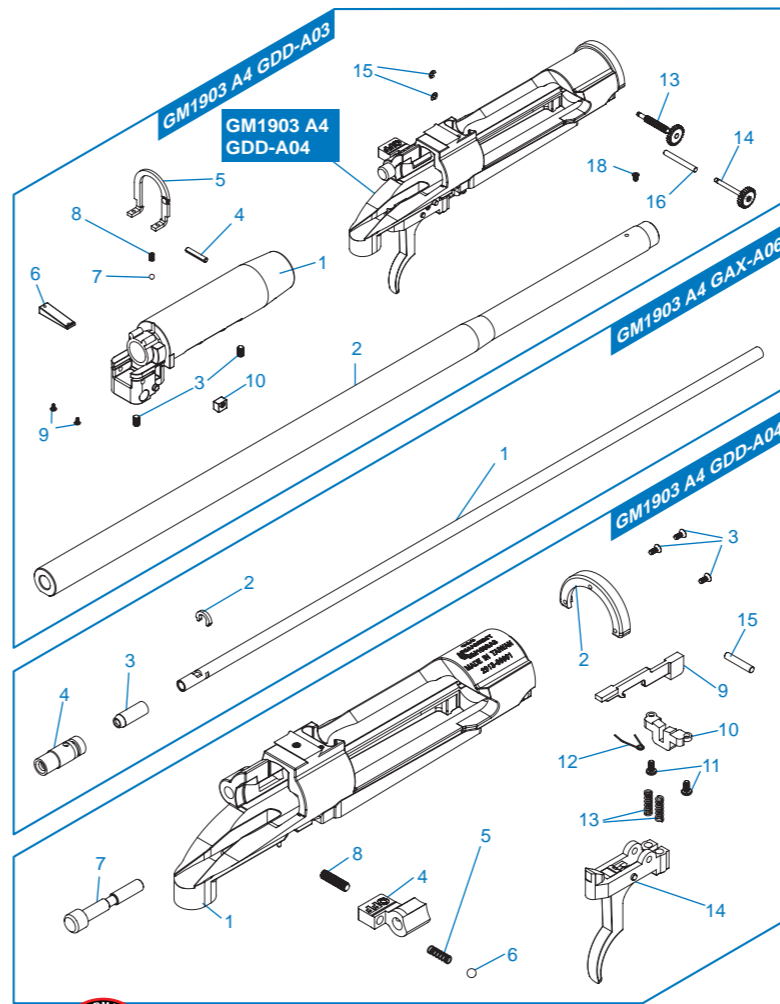

[PARTS LIST] [LISTADO DE PARTES]
[LISTE DES PIÈCES DETACHÉES] [パーツリスト]

GM1903 A4

GM1903 A4 GDD-A01	Magazine & Scope / Cargador & Mira / マガジン & スコープ
GM1903 A4 GDD-A02	Front end set / Conjunto delantero / フロントエンド
GM1903 A4 GDD-A03	Receiver set & Outer barrel / Conjunto de recibidor y caño exterior / アッパーレシーバー
GM1903 A4 GDD-A04	Receiver assembly / La asamblea de recibidor / ロアレシーバー
GM1903 A4 GDD-A05	Bolt handle set / Conjunto de cerrojo / ボルトハンドルセット
GM1903 A4 GDD-A06	Stock set / Conjunto de culata / ストック
GM1903 A4 GDD-A07	Scope mount set / Conjunto de montura de mira / スコープマウント
GM1903 A4 GAX-A06	Inner barrel & Hop up unit / Conjuntos de caño interior y de Hop-up / インナバレル&ホップアップセット