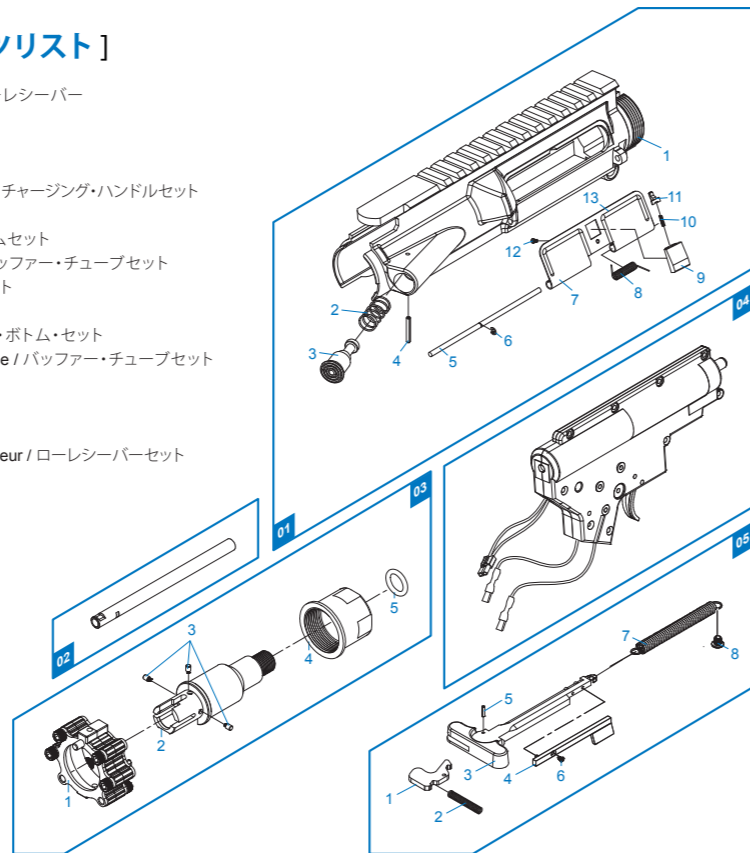

[PARTS LIST] [LISTADO DE PARTES]
[LISTE DES PIÈCES DETACHÉES] [パーツリスト]

- 01 Upper Receiver / Recibidor superior / Corps de Réplique Supérieur / アッパーレシーバー
- 02 Inner Barrel / Cañón Exterior / Canon Interne / インナーバレル
- 03 Barrel Nut / Imitación Bloque de Gas / Goupille Canon / バレルナット
- 04 Gear Box Set / Conjunto Gear Box / Ens. Gear Box / ギアボックスセット
- 05 Charging Handle Set / Conjunto Manija de carga / Ens. Levier de Chargement / チャージング・ハンドルセット
- 06 Mock Suppressor / Bocacha / Cache-Flamme / 模擬サプレッサー
- 07 Rail System Set / KeyMOD Conjunto sistema Rail / Ens. rail / レイル・システムセット
- 08 Butt Stock Set / Conjunto Culata de extensión / Ens. Crosse Rétractable / バッファー・チューブセット
- 09 Dummy Bolt Plate / Imitación Placa Blowback / Cache Culasse Factice / ボルト
- 10 Front Sight / Mira delantera / Ens. Guidon / フロントサイト
- 11 Grip Bottom Set / Tapa Inferior de Empuñadura / Talon de Poignée / グリップ・ボトム・セット
- 12 Buffer Tube Set / Conjunto Tubo Amortiguador de Culata / Ens. tube de crosse / バッファー・チューブセット
- 13 Motor Set / Conjunto Motor / Ens. Moteur / モーターセット
- 14 Grip Set / Conjunto empuñadura / Ens. Poignée / グリップセット
- 15 Rear Sight / Mira trasera / Hausse / リアサイト
- 16 Lower Receiver Set / Conjunto Recibidor inferior / Ens. Corps de Réplique Inferieur / ローレシーバーセット
- 17 Magazine / Cargador / Chargeur / マガジン
- 18 Wire / Cable / Câble / ワイヤ
- 19 Hop-Up Set / Conjunto Hop-up / Ens. Hop-Up / ホップアップセット