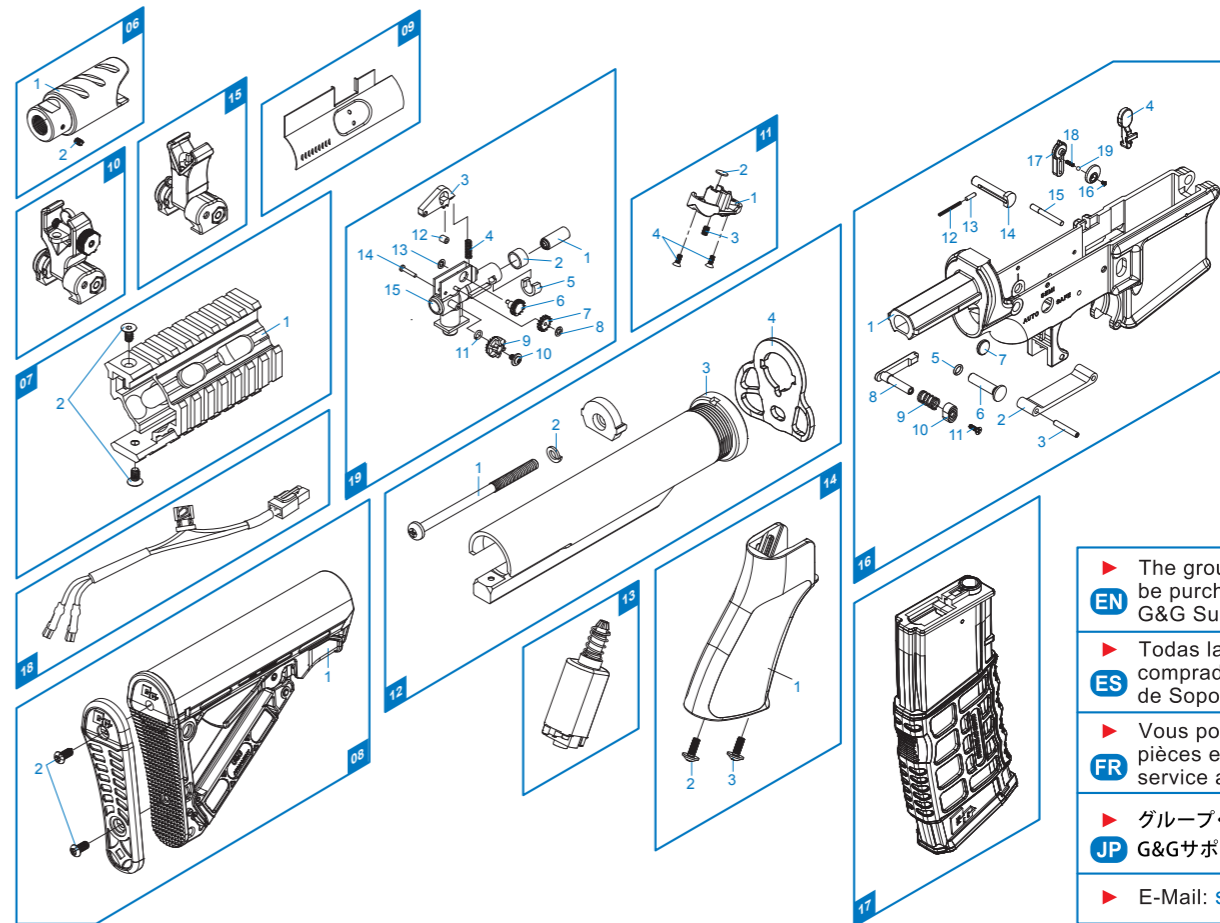

[PARTS LIST] [LISTADO DE PARTES]
[LISTE DES PIÈCES DETACHÉES] [パーツリスト]

- 01 Upper Receiver / Recibidor superior / Corps de Réplique Supérieur / アッパーレシーバー
- 02 Inner Barrel / Cañón Exterior / Canon Interne / インナーバレル
- 03 Barrel Nut / Imitación Bloque de Gas / Goupille Canon / バレルナット
- 04 Gear Box Set / Conjunto Gear Box / Ens. Gear Box / ギアボックスセット
- 05 Charging Handle Set / Conjunto Manija de carga / Ens. Levier de Chargement / チャージング・ハンドルセット
- 06 Mock Suppressor / Bocacha / Cache-Flamme / 模擬サプレッサー
- 07 Rail System Set / KeyMOD Conjunto sistema Rail / Ens. rail / レイル・システムセット
- 08 Butt Stock Set / Conjunto Culata de extensión / Ens. Crosse Rétractable / バッファー・チューブセット
- 09 Dummy Bolt Plate / Imitación Placa Blowback / Cache Culasse Factice / ボルト
- 10 Front Sight / Mira delantera / Ens. Guidon / フロントサイト
- 11 Grip Bottom Set / Tapa Inferior de Empuñadura / Talon de Poignée / グリップ・ボトム・セット
- 12 Buffer Tube Set / Conjunto Tubo Amortiguador de Culata / Ens. tube de crosse / バッファー・チューブセット
- 13 Motor Set / Conjunto Motor / Ens. Moteur / モーターセット
- 14 Grip Set / Conjunto empuñadura / Ens. Poignée / グリップセット
- 15 Rear Sight / Mira trasera / Hausse / リアサイト
- 16 Lower Receiver Set / Conjunto Recibidor inferior / Ens. Corps de Réplique Inferieur / ローレシーバーセット
- 17 Magazine / Cargador / Chargeur / マガジン
- 18 Wire / Cable / Câble / ワイヤ
- 19 Hop-Up Set / Conjunto Hop-up / Ens. Hop-Up / ホップアップセット