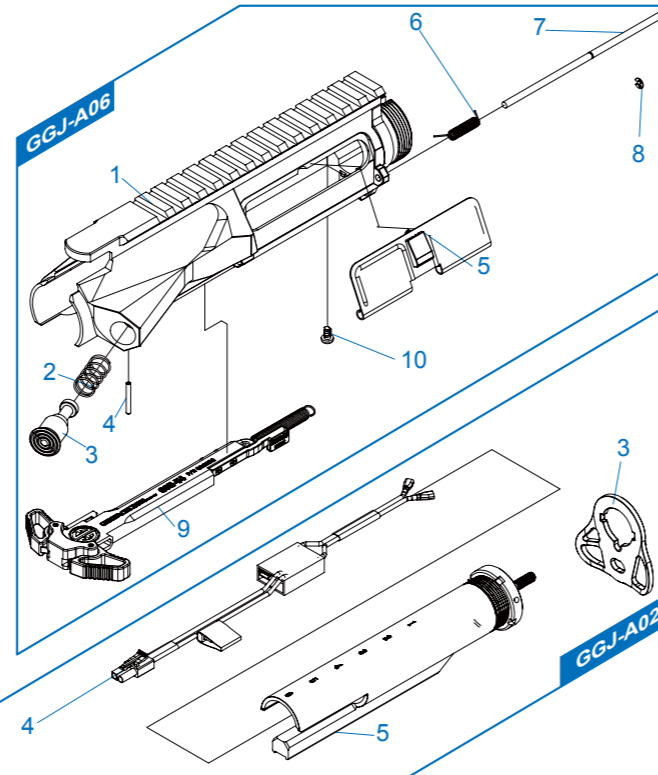

AR-15 SBR8

GGJ - A02 Buffer Tube Set / Conjunto Tubo Amortiguador de Culata /
 Ens. Tube de Crosse / バッファチューブセット

GGJ - A03 Lower Receiver Set / Conjunto Recibidor Inferior
 Ens. Corps de Réplique Inférieure / ロアレシーバー

GGJ - A04 Front End Set / Conjunto Delantero / Ens. Avant Réplique / フロントエンド

GGJ - A05 Lower Receiver / Conjunto Recibidor Inferior
 Corps de Réplique Inférieure / ロアレシーバー

GGJ - A06 Upper Receiver Set / Recibidor superior
 Corps de Réplique Supérieure / アッパーレシーバー