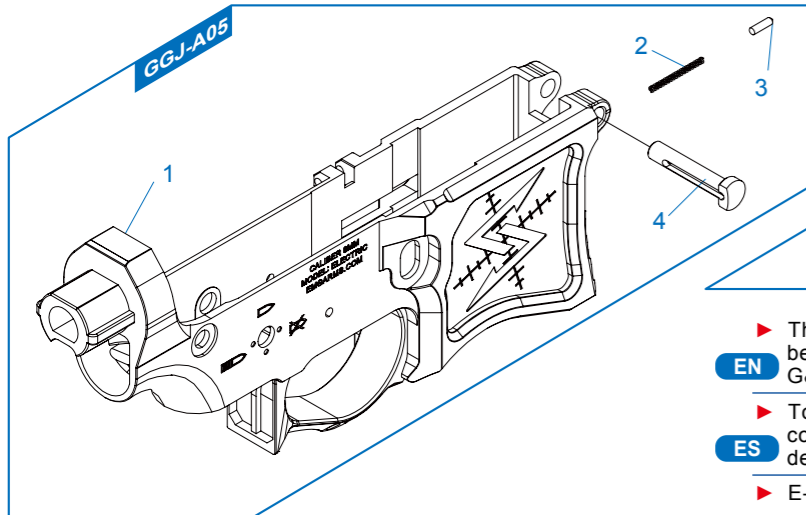

AR-15 SBR8

GGJ - A02 Buffer Tube Set / Conjunto Tubo Amortiguador de Culata /
 Ens. Tube de Crosse / バッファチューブセット

GGJ - A03 Lower Receiver Set / Conjunto Recibidor Inferior
 Ens. Corps de Réplique Inférieure / ロアレシーバー

GGJ - A04 Front End Set / Conjunto Delantero / Ens. Avant Réplique / フロントエンド

GGJ - A05 Lower Receiver / Conjunto Recibidor Inferior
 Corps de Réplique Inférieure / ロアレシーバー

GGJ - A06 Upper Receiver Set / Recibidor superior
 Corps de Réplique Supérieure / アッパーレシーバー