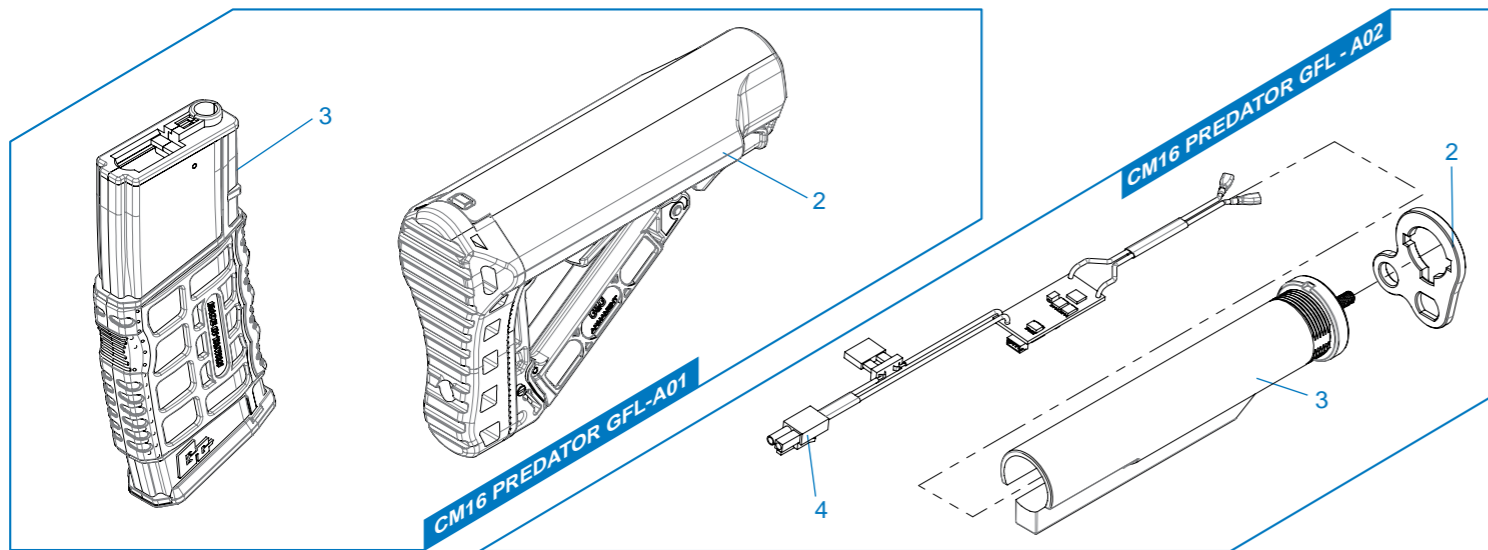

[PARTS LIST] [LISTADO DE PARTES]
 [LISTE DES PIÈCES DÉTACHÉES] [パーツリスト]

CM16 PREDATOR

- CM16 PREDATOR GFL - A01** Stock & Magazine / Culata & Cargador / ストック & マガジン
- CM16 PREDATOR GFL - A02** Buffer Tube Set / Conjunto Tubo Amortiguador de Culata / バッファチューブセット
- CM16 PREDATOR GFL - A03** Front End Set / Conjunto Delantero / Ens. Avant Réplique / フロントエンド
- CM16 PREDATOR GDP - A08** Lower Receiver / Conjunto Recibidor Inferior / ロアレシーバー
- CM16 PREDATOR GDP - A09** Lower Receiver Set / Conjunto Recibidor Inferior / ロアレシーバー
- CM16 PREDATOR GDP - A12** Upper Receiver Set / Recibidor superior / アッパーレシーバー