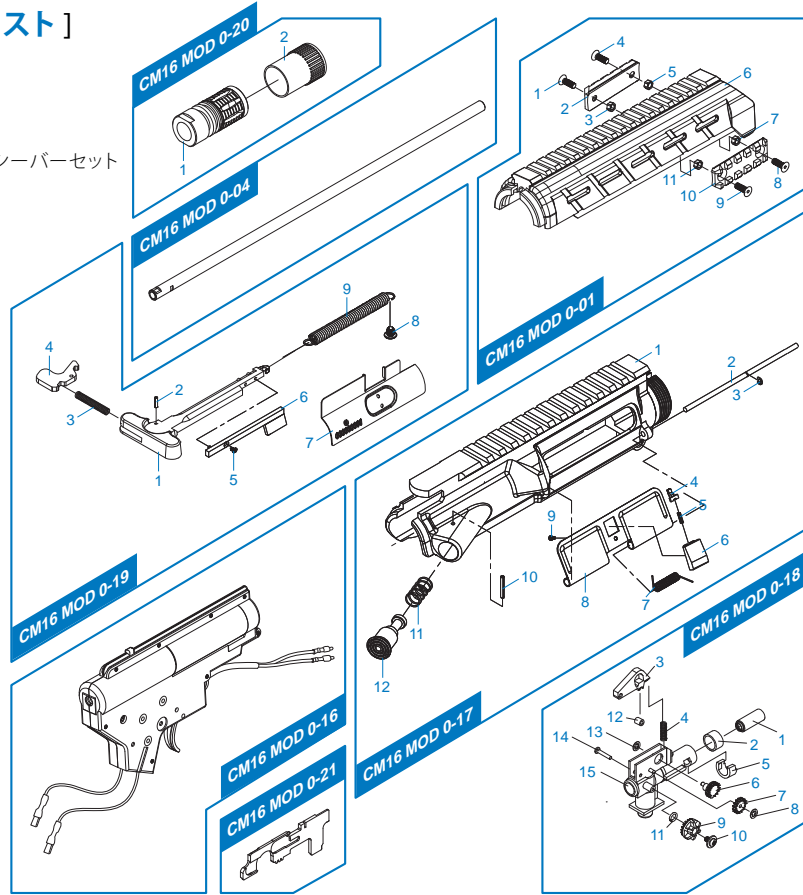

[PARTS LIST] [LISTADO DE PARTES]
 [LISTE DES PIÈCES DÉTACHÉES] [パーツリスト]

- CM16 MOD 0 - 01 Upper Handguard Set / Conjunto Guardamano Superior / アッパーハンドガードセット
- CM16 MOD 0 - 02 Lower Receiver Set / Conjunto Recibidor Inferior / ローレシーバーセット
- CM16 MOD 0 - 03 Magazine / Cargador / マガジン
- CM16 MOD 0 - 04 Inner Barrel / Cañón Exterior / インナーバレル
- CM16 MOD 0 - 05 Front Sight / Mira Delantera / フロントサイト
- CM16 MOD 0 - 06 Delta Ring / Anillo Delta / デルタリング
- CM16 MOD 0 - 07 Buffer Tube Set / Conjunto Tubo Amortiguador de Culata / バッファチューブセット
- CM16 MOD 0 - 08 Grip Set / Conjunto Empuñadura / グリップセット
- CM16 MOD 0 - 09 Motor Set / Conjunto Motor / モーターセット
- CM16 MOD 0 - 10 Rear Sight / Mira Trasera / リアサイト
- CM16 MOD 0 - 11 Outer Barrel / Cañón Exterior / アウターバレル
- CM16 MOD 0 - 12 Wire / Cable / ワイヤ
- CM16 MOD 0 - 13 Extended Battery Stock Set / Conjunto Culata de Extensión / 延長バッテリーストックセット
- CM16 MOD 0 - 14 Imitation Gas Tube / Imitación del Tubo de Gas / イミテーションガスチューブ
- CM16 MOD 0 - 15 Lower Handguard Set / Conjunto Guardamano Inferior / ローハンドガードセット
- CM16 MOD 0 - 16 Gear Box Set / Conjunto Gear Box / ギアボックスセット
- CM16 MOD 0 - 17 Upper Receiver / Recibidor Superior / アッパレシーバー
- CM16 MOD 0 - 18 Hop-Up Set / Conjunto Hop-up / ホップアップセット
- CM16 MOD 0 - 19 Charging Handle Set / Conjunto Manija de Carga / チャージングハンドルセット
- CM16 MOD 0 - 20 Flash Suppressor / Bocacha / フラッシュサプレッサー
- CM16 MOD 0 - 21 Selector Plate / Placa Selectora / セレクタープレート