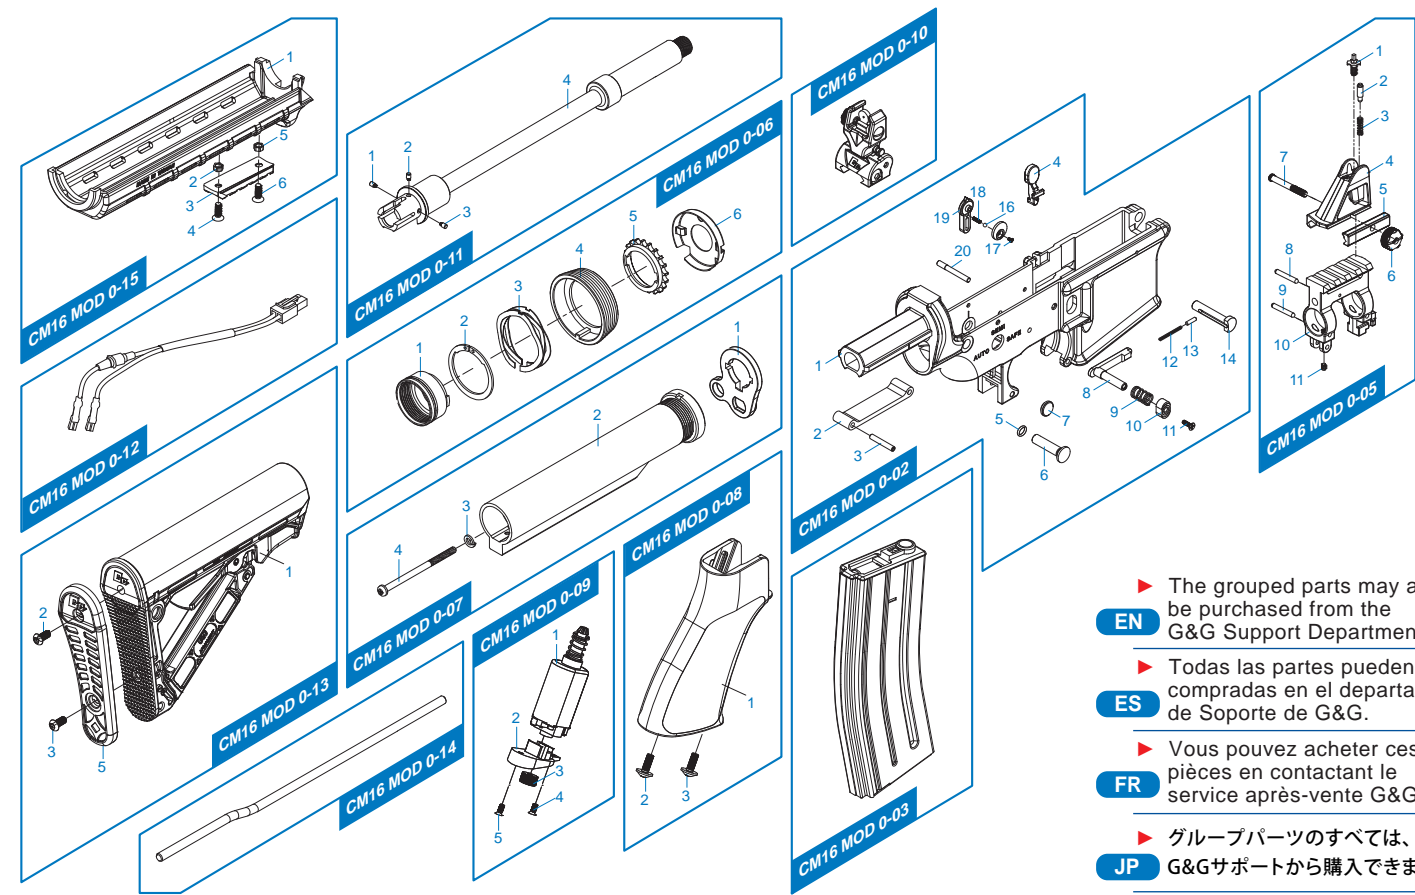

[PARTS LIST] [LISTADO DE PARTES]
 [LISTE DES PIÈCES DÉTACHÉES] [パーツリスト]

- CM16 MOD 0 - 01 Upper Handguard Set / Conjunto Guardamano Superior / アッパーハンドガードセット
- CM16 MOD 0 - 02 Lower Receiver Set / Conjunto Recibidor Inferior / ローレシーバーセット
- CM16 MOD 0 - 03 Magazine / Cargador / マガジン
- CM16 MOD 0 - 04 Inner Barrel / Cañón Exterior / インナーバレル
- CM16 MOD 0 - 05 Front Sight / Mira Delantera / フロントサイト
- CM16 MOD 0 - 06 Delta Ring / Anillo Delta / デルタリング
- CM16 MOD 0 - 07 Buffer Tube Set / Conjunto Tubo Amortiguador de Culata / バッファチューブセット
- CM16 MOD 0 - 08 Grip Set / Conjunto Empuñadura / グリップセット
- CM16 MOD 0 - 09 Motor Set / Conjunto Motor / モーターセット
- CM16 MOD 0 - 10 Rear Sight / Mira Trasera / リアサイト
- CM16 MOD 0 - 11 Outer Barrel / Cañón Exterior / アウターバレル
- CM16 MOD 0 - 12 Wire / Cable / ワイヤ
- CM16 MOD 0 - 13 Extended Battery Stock Set / Conjunto Culata de Extensión / 延長バッテリーストックセット
- CM16 MOD 0 - 14 Imitation Gas Tube / Imitación del Tubo de Gas / イミテーションガスチューブ
- CM16 MOD 0 - 15 Lower Handguard Set / Conjunto Guardamano Inferior / ローハンドガードセット
- CM16 MOD 0 - 16 Gear Box Set / Conjunto Gear Box / ギアボックスセット
- CM16 MOD 0 - 17 Upper Receiver / Recibidor Superior / アッパレシーバー
- CM16 MOD 0 - 18 Hop-Up Set / Conjunto Hop-up / ホップアップセット
- CM16 MOD 0 - 19 Charging Handle Set / Conjunto Manija de Carga / チャージングハンドルセット
- CM16 MOD 0 - 20 Flash Suppressor / Bocacha / フラッシュサプレッサー
- CM16 MOD 0 - 21 Selector Plate / Placa Selectora / セレクタープレート