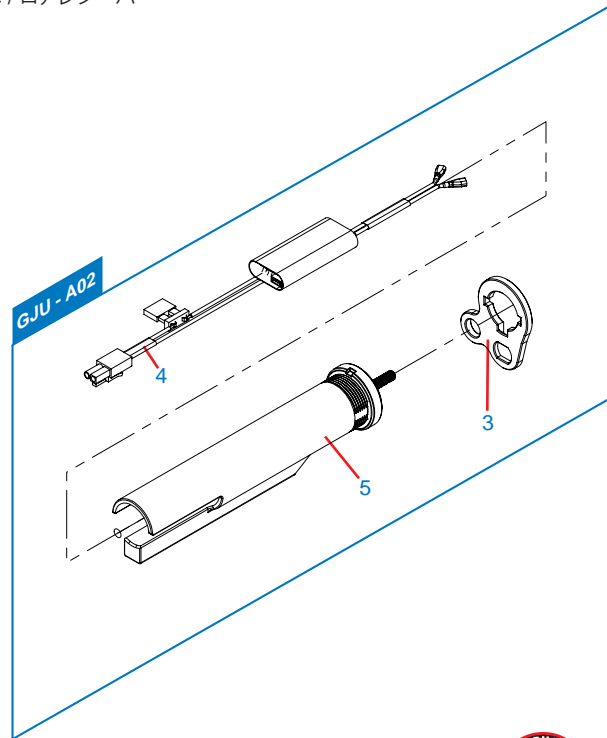

**[PARTS LIST] [LISTADO DE PARTES]
[LISTE DES PIÈCES DÉTACHÉES] [パーツリスト]**

- GJU - A01** Stock & Magazine / Culata & Cargador / Crosse & Chargeur / ストック & マガジン
- GJU - A02** Buffer Tube Set / Conjunto Tubo Amortiguador de Culata / Ens. Tube de Crosse / バッファチューブセット
- GJU - A03** Front End Set / Conjunto Delantero / Ens. Avant Réplique / フロントエンド
- GFT - A04** Lower Receiver Set / Conjunto Recibidor Inferior / Ens. Corps de Réplique Inférieure / ロアレシーバー