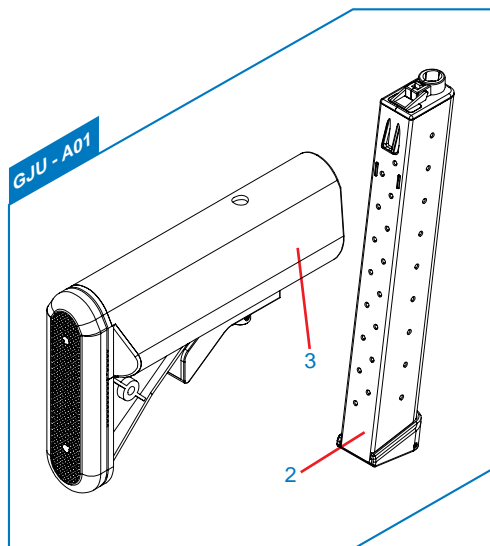

**[PARTS LIST] [LISTADO DE PARTES]
[LISTE DES PIÈCES DÉTACHÉES] [パーツリスト]**

- GJU - A01** Stock & Magazine / Culata & Cargador / Crosse & Chargeur / ストック & マガジン
- GJU - A02** Buffer Tube Set / Conjunto Tubo Amortiguador de Culata / Ens. Tube de Crosse / バッファチューブセット
- GJU - A03** Front End Set / Conjunto Delantero / Ens. Avant Réplique / フロントエンド
- GFT - A04** Lower Receiver Set / Conjunto Recibidor Inferior / Ens. Corps de Réplique Inférieure / ロアレシーバー