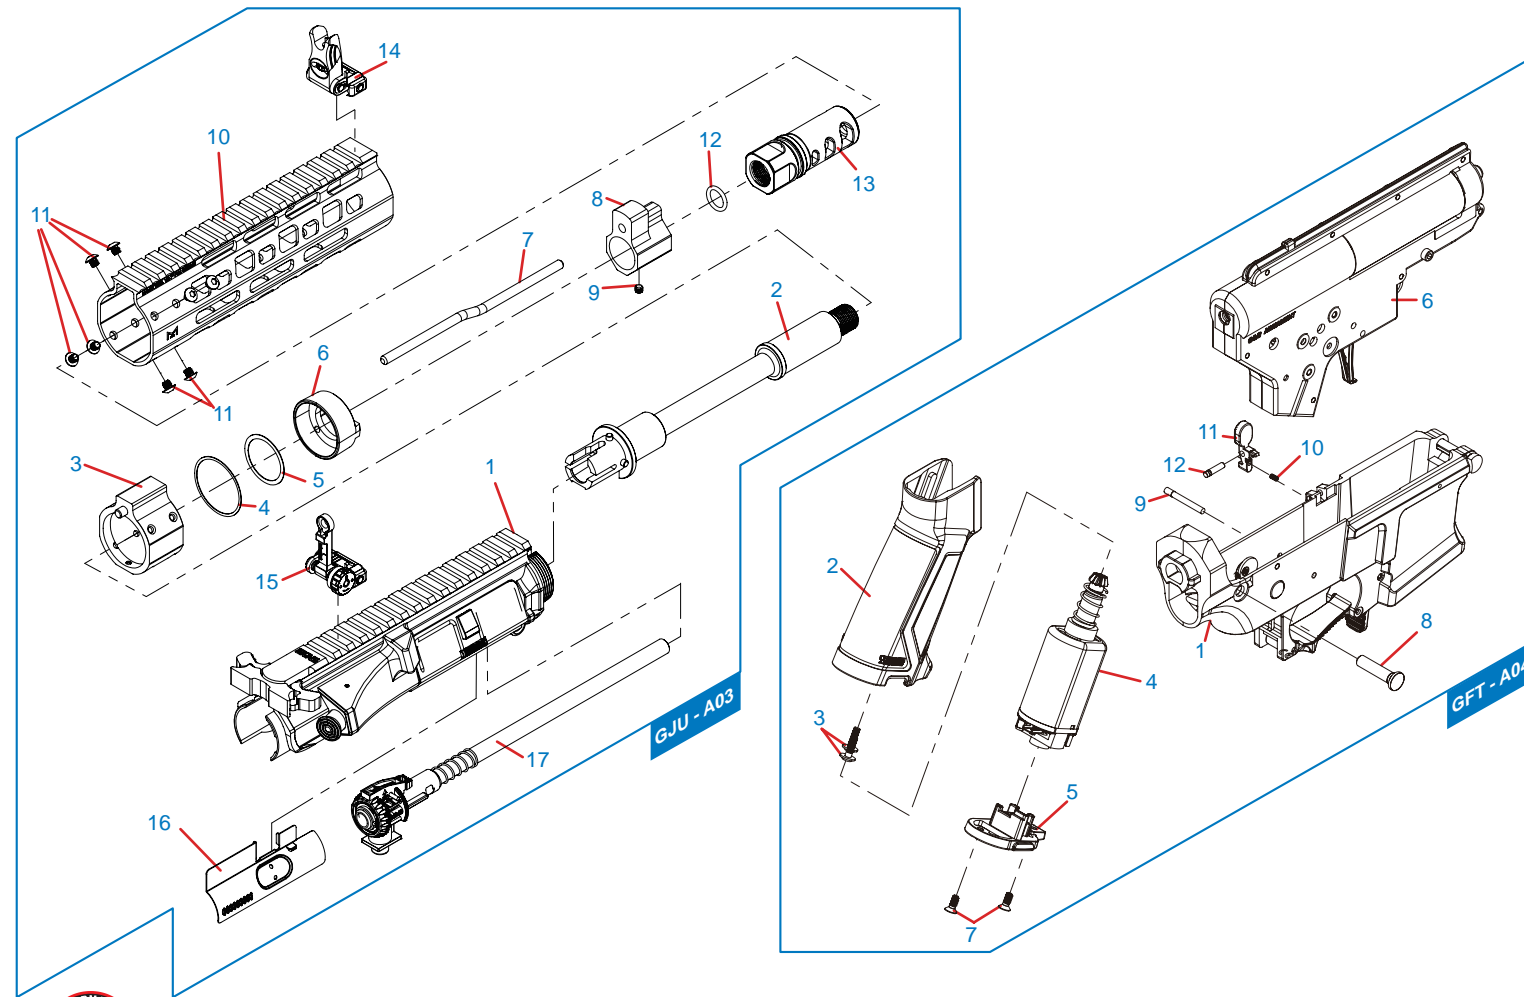

**[PARTS LIST] [LISTADO DE PARTES]
[LISTE DES PIÈCES DÉTACHÉES] [パーツリスト]**

- GJU - A01** Stock & Magazine / Culata & Cargador / Crosse & Chargeur / ストック & マガジン
- GJU - A02** Buffer Tube Set / Conjunto Tubo Amortiguador de Culata / Ens. Tube de Crosse / バッファチューブセット
- GJU - A03** Front End Set / Conjunto Delantero / Ens. Avant Réplique / フロントエンド
- GFT - A04** Lower Receiver Set / Conjunto Recibidor Inferior / Ens. Corps de Réplique Inférieure / ロアレシーバー