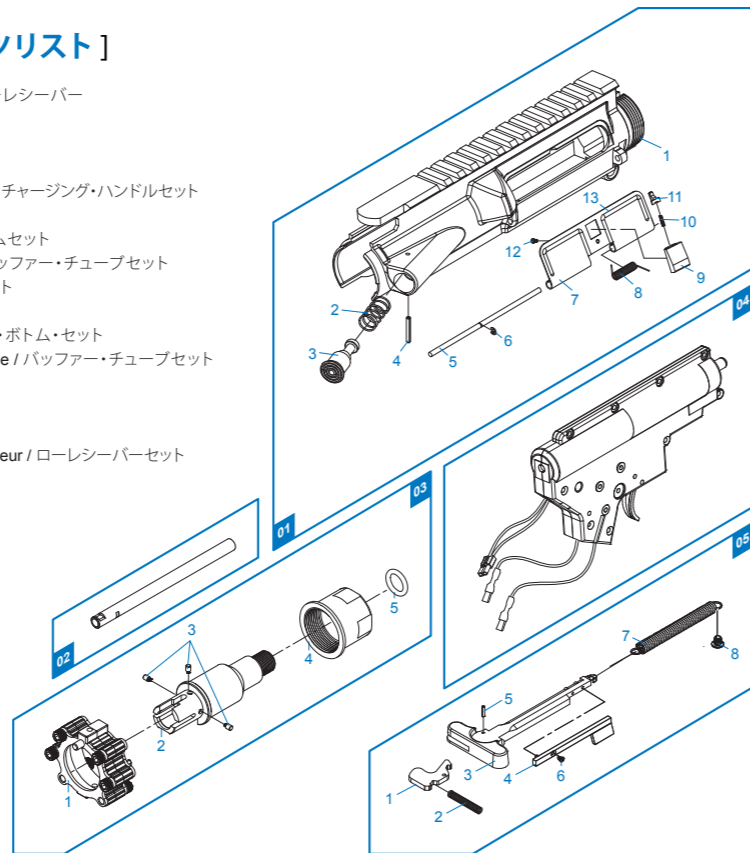

[ PARTS LIST ] [ LISTADO DE PARTES ]  
[ LISTE DES PIÈCES DETACHÉES ] [ パーツリスト ]

- 01 Upper Receiver / Recibidor superior / Corps de Réplique Supérieur / アッパーレシーバー
- 02 Inner Barrel / Cañón Exterior / Canon Interne / インナーバレル
- 03 Barrel Nut / Imitación Bloque de Gas / Goupille Canon / バレルナット
- 04 Gear Box Set / Conjunto Gear Box / Ens. Gear Box / ギアボックスセット
- 05 Charging Handle Set / Conjunto Manija de carga / Ens. Levier de Chargement / チャージング・ハンドルセット
- 06 Mock Suppressor / Bocacha / Cache-Flamme / 模擬サプレッサー
- 07 Rail System Set / KeyMOD Conjunto sistema Rail / Ens. rail / レイル・システムセット
- 08 Butt Stock Set / Conjunto Culata de extensión / Ens. Crosse Rétractable / バッファー・チューブセット
- 09 Dummy Bolt Plate / Imitación Placa Blowback / Cache Culasse Factice / ボルト
- 10 Front Sight / Mira delantera / Ens. Guidon / フロントサイト
- 11 Grip Bottom Set / Tapa Inferior de Empuñadura / Talon de Poignée / グリップ・ボトム・セット
- 12 Buffer Tube Set / Conjunto Tubo Amortiguador de Culata / Ens. tube de crosse / バッファー・チューブセット
- 13 Motor Set / Conjunto Motor / Ens. Moteur / モーターセット
- 14 Grip Set / Conjunto empuñadura / Ens. Poignée / グリップセット
- 15 Rear Sight / Mira trasera / Hausse / リアサイト
- 16 Lower Receiver Set / Conjunto Recibidor inferior / Ens. Corps de Réplique Inferieur / ローレシーバーセット
- 17 Magazine / Cargador / Chargeur / マガジン
- 18 Wire / Cable / Câble / ワイヤ
- 19 Hop-Up Set / Conjunto Hop-up / Ens. Hop-Up / ホップアップセット