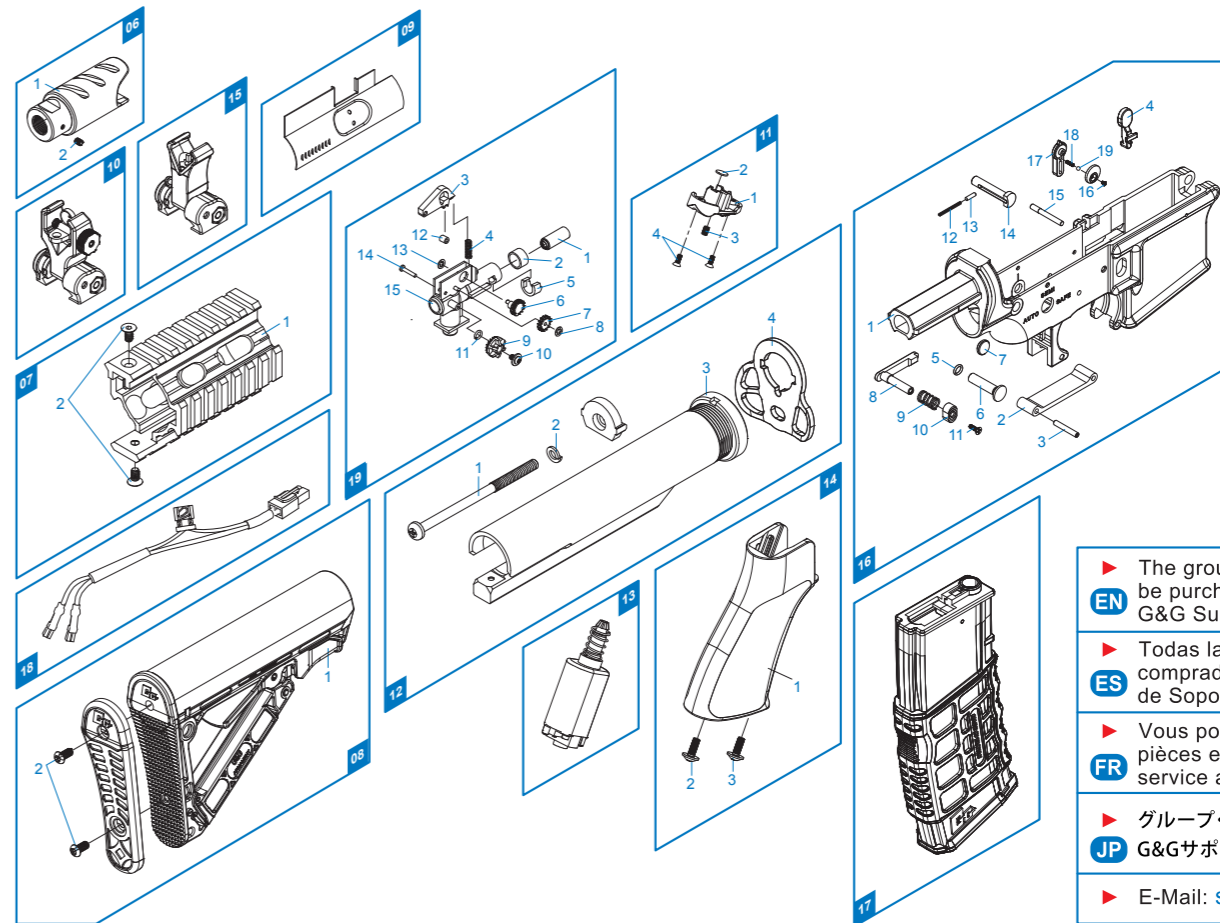

[ PARTS LIST ] [ LISTADO DE PARTES ]  
[ LISTE DES PIÈCES DETACHÉES ] [ パーツリスト ]

- 01 Upper Receiver / Recibidor superior / Corps de Réplique Supérieur / アッパーレシーバー
- 02 Inner Barrel / Cañón Exterior / Canon Interne / インナーバレル
- 03 Barrel Nut / Imitación Bloque de Gas / Goupille Canon / バレルナット
- 04 Gear Box Set / Conjunto Gear Box / Ens. Gear Box / ギアボックスセット
- 05 Charging Handle Set / Conjunto Manija de carga / Ens. Levier de Chargement / チャージング・ハンドルセット
- 06 Mock Suppressor / Bocacha / Cache-Flamme / 模擬サプレッサー
- 07 Rail System Set / KeyMOD Conjunto sistema Rail / Ens. rail / レイル・システムセット
- 08 Butt Stock Set / Conjunto Culata de extensión / Ens. Crosse Rétractable / バッファー・チューブセット
- 09 Dummy Bolt Plate / Imitación Placa Blowback / Cache Culasse Factice / ボルト
- 10 Front Sight / Mira delantera / Ens. Guidon / フロントサイト
- 11 Grip Bottom Set / Tapa Inferior de Empuñadura / Talon de Poignée / グリップ・ボトム・セット
- 12 Buffer Tube Set / Conjunto Tubo Amortiguador de Culata / Ens. tube de crosse / バッファー・チューブセット
- 13 Motor Set / Conjunto Motor / Ens. Moteur / モーターセット
- 14 Grip Set / Conjunto empuñadura / Ens. Poignée / グリップセット
- 15 Rear Sight / Mira trasera / Hausse / リアサイト
- 16 Lower Receiver Set / Conjunto Recibidor inferior / Ens. Corps de Réplique Inferieur / ローレシーバーセット
- 17 Magazine / Cargador / Chargeur / マガジン
- 18 Wire / Cable / Câble / ワイヤ
- 19 Hop-Up Set / Conjunto Hop-up / Ens. Hop-Up / ホップアップセット