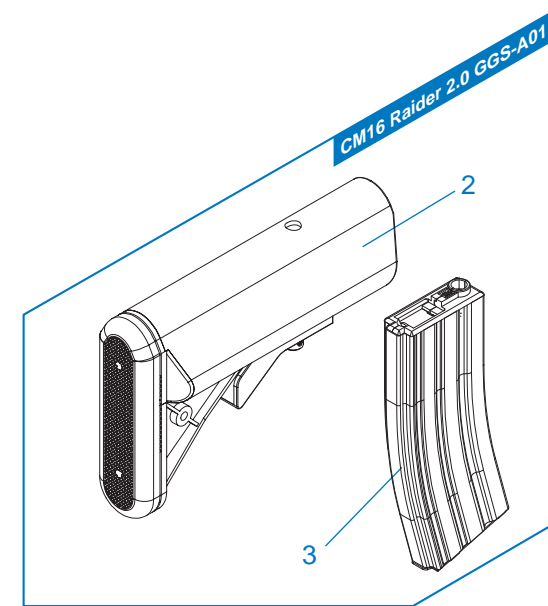

[PARTS LIST] [LISTADO DE PARTES]
 [LISTE DES PIÈCES DÉTACHÉES] [パーツリスト]
CM16 Raider 2.0

GGS - A01 Stock & Magazine / Culata & Cargador / Crosse & Chargeur / ストック & マガジン

GGS - A02 Buffer Tube Set / Conjunto Tubo Amortiguador de Culata / Ens. Tube de Crosse / バッファチューブセット

GGS - A03 Lower Receiver Set / Conjunto Recibidor Inferior / Ens. Corps de Réplique Inférieure / ロアレシーバー

GGS - A04 Front End Set / Conjunto Delantero / Ens. Avant Réplique / フロントエンド

- ▶ The grouped parts may all be purchased from the G&G Support Department.
- ▶ Todas las partes pueden ser compradas en el departamento de Soporte de G&G.
- ▶ Vous pouvez acheter ces pièces en contactant le service après-vente G&G.
- ▶ グループパーツのすべては、G&Gサポートから購入できます。
- ▶ E-Mail: support@guay2com