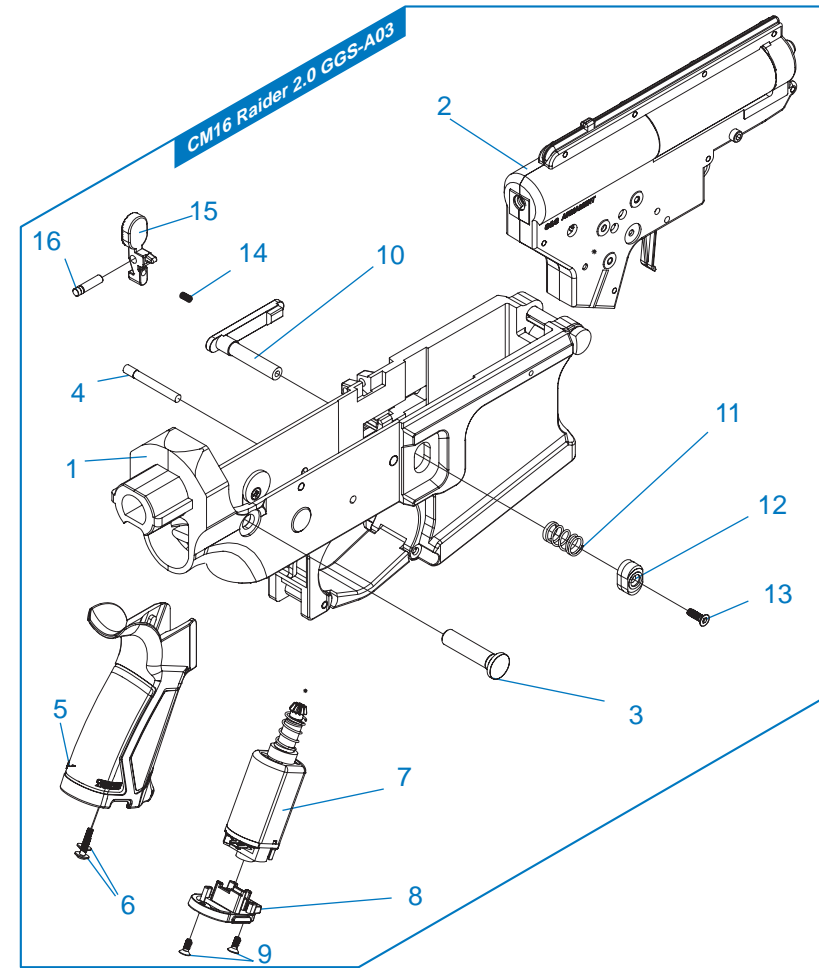

[PARTS LIST] [LISTADO DE PARTES]
 [LISTE DES PIÈCES DÉTACHÉES] [パーツリスト]
CM16 Raider 2.0

GGS - A01 Stock & Magazine / Culata & Cargador / Crosse & Chargeur / ストック & マガジン

GGS - A02 Buffer Tube Set / Conjunto Tubo Amortiguador de Culata / Ens. Tube de Crosse / バッファチューブセット

GGS - A03 Lower Receiver Set / Conjunto Recibidor Inferior / Ens. Corps de Réplique Inférieure / ロアレシーバー

GGS - A04 Front End Set / Conjunto Delantero / Ens. Avant Réplique / フロントエンド

- ▶ The grouped parts may all be purchased from the G&G Support Department.
- ▶ Todas las partes pueden ser compradas en el departamento de Soporte de G&G.
- ▶ Vous pouvez acheter ces pièces en contactant le service après-vente G&G.
- ▶ グループパーツのすべては、G&Gサポートから購入できます。
- ▶ E-Mail: support@guay2com