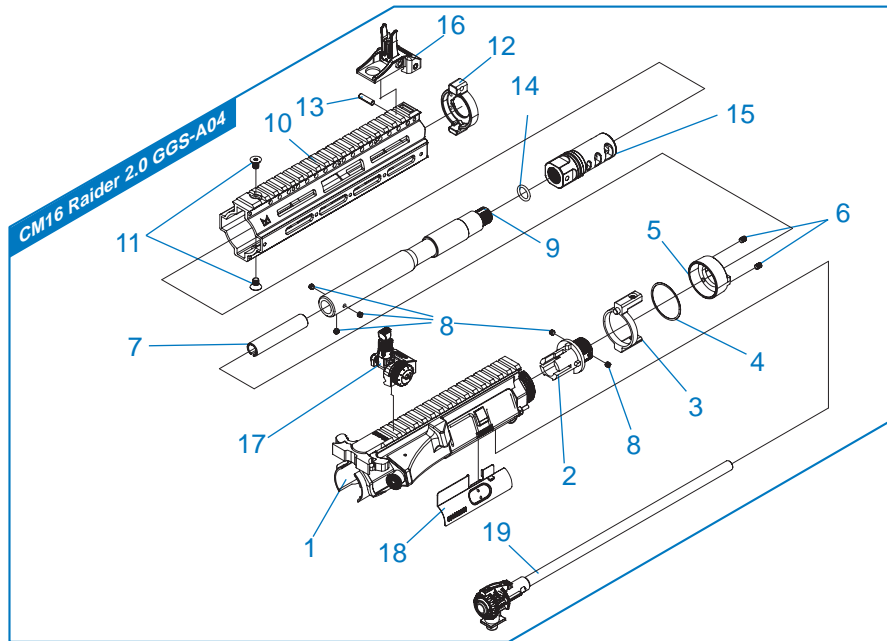

[PARTS LIST] [LISTADO DE PARTES]
 [LISTE DES PIÈCES DÉTACHÉES] [パーツリスト]
CM16 Raider 2.0

GGS - A01 Stock & Magazine / Culata & Cargador / Crosse & Chargeur / ストック & マガジン

GGS - A02 Buffer Tube Set / Conjunto Tubo Amortiguador de Culata / Ens. Tube de Crosse / バッファチューブセット

GGS - A03 Lower Receiver Set / Conjunto Recibidor Inferior / Ens. Corps de Réplique Inférieure / ロアレシーバー

GGS - A04 Front End Set / Conjunto Delantero / Ens. Avant Réplique / フロントエンド

- ▶ The grouped parts may all be purchased from the G&G Support Department.
- ▶ Todas las partes pueden ser compradas en el departamento de Soporte de G&G.
- ▶ Vous pouvez acheter ces pièces en contactant le service après-vente G&G.
- ▶ グループパーツのすべては、G&Gサポートから購入できます。
- ▶ E-Mail: support@guay2com