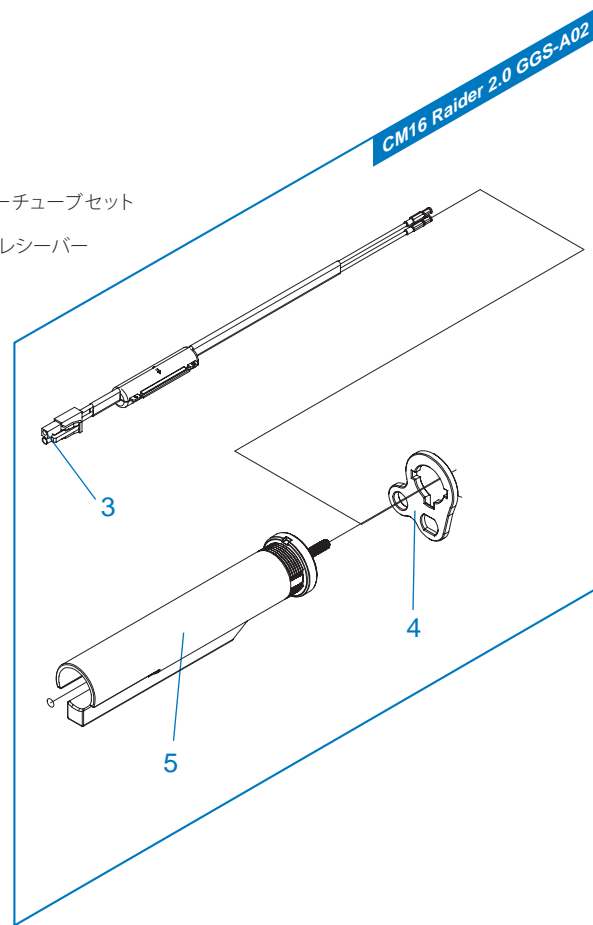

[PARTS LIST] [LISTADO DE PARTES]
 [LISTE DES PIÈCES DÉTACHÉES] [パーツリスト]
CM16 Raider 2.0

GGS - A01 Stock & Magazine / Culata & Cargador / Crosse & Chargeur / ストック & マガジン

GGS - A02 Buffer Tube Set / Conjunto Tubo Amortiguador de Culata / Ens. Tube de Crosse / バッファチューブセット

GGS - A03 Lower Receiver Set / Conjunto Recibidor Inferior / Ens. Corps de Réplique Inférieure / ロアレシーバー

GGS - A04 Front End Set / Conjunto Delantero / Ens. Avant Réplique / フロントエンド

- ▶ The grouped parts may all be purchased from the G&G Support Department.
- ▶ Todas las partes pueden ser compradas en el departamento de Soporte de G&G.
- ▶ Vous pouvez acheter ces pièces en contactant le service après-vente G&G.
- ▶ グループパーツのすべては、G&Gサポートから購入できます。
- ▶ E-Mail: support@guay2com