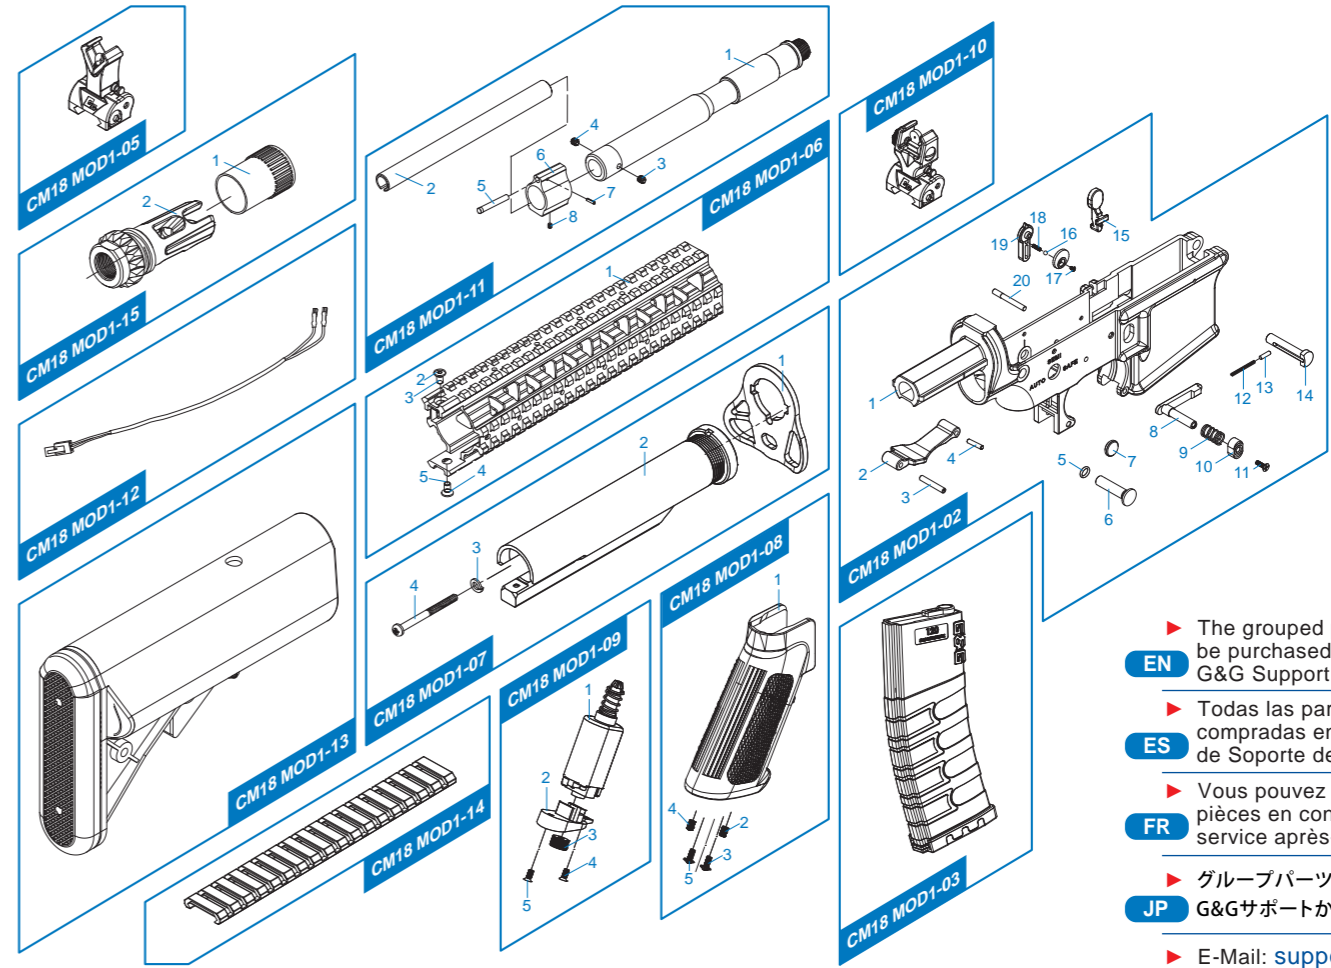

[PARTS LIST] [LISTADO DE PARTES]
 [LISTE DES PIÈCES DÉTACHÉES] [パーツリスト]

- CM18 MOD1 - 01 Barrel Nut / Imitación Bloque de Gas / イミテーションガスブロック
- CM18 MOD1 - 02 Lower Receiver Set / Conjunto Recibidor Inferior / ローレシーバーセット
- CM18 MOD1 - 03 Magazine / Cargador / マガジン
- CM18 MOD1 - 04 Inner Barrel / Cañón Exterior / インナーバレル
- CM18 MOD1 - 05 Front Sight / Mira Delantera / フロントサイト
- CM18 MOD1 - 06 Metal Rail System Set / Conjunto de Sistema de Rieles KeyMOD /
メタルレイルシステムセット
- CM18 MOD1 - 07 Buffer Tube Set / Conjunto Tubo Amortiguador de Culata /
バッファチューブセット
- CM18 MOD1 - 08 Grip Set / Conjunto Empuñadura / グリップセット
- CM18 MOD1 - 09 Motor Set / Conjunto Motor / モーターセット
- CM18 MOD1 - 10 Rear Sight / Mira Trasera / リアサイト
- CM18 MOD1 - 11 Outer Barrel / Cañón Exterior / アウターバレル
- CM18 MOD1 - 12 Wire / Cable / ワイヤ
- CM18 MOD1 - 13 Extended Battery Stock Set / Conjunto Culata de Extensión
/ 延長バッテリーストックセット
- CM18 MOD1 - 14 Ladder Rail Panel x 4 / Panel de Rieles Estilo Escalera /
ラダーレイルパネル 4枚
- CM18 MOD1 - 15 Mock Suppressor / Bocacha / 模擬サブレッサー
- CM18 MOD1 - 16 Gear Box Set / Conjunto Gear Box / ギアボックスセット
- CM18 MOD1 - 17 Upper Receiver / Recibidor Superior / アッパーレシーバー
- CM18 MOD1 - 18 Hop-Up Set / Conjunto Hop-up / ホップアップセット
- CM18 MOD1 - 19 Charging Handle Set / Conjunto Manija de Carga /
チャージングハンドルセット