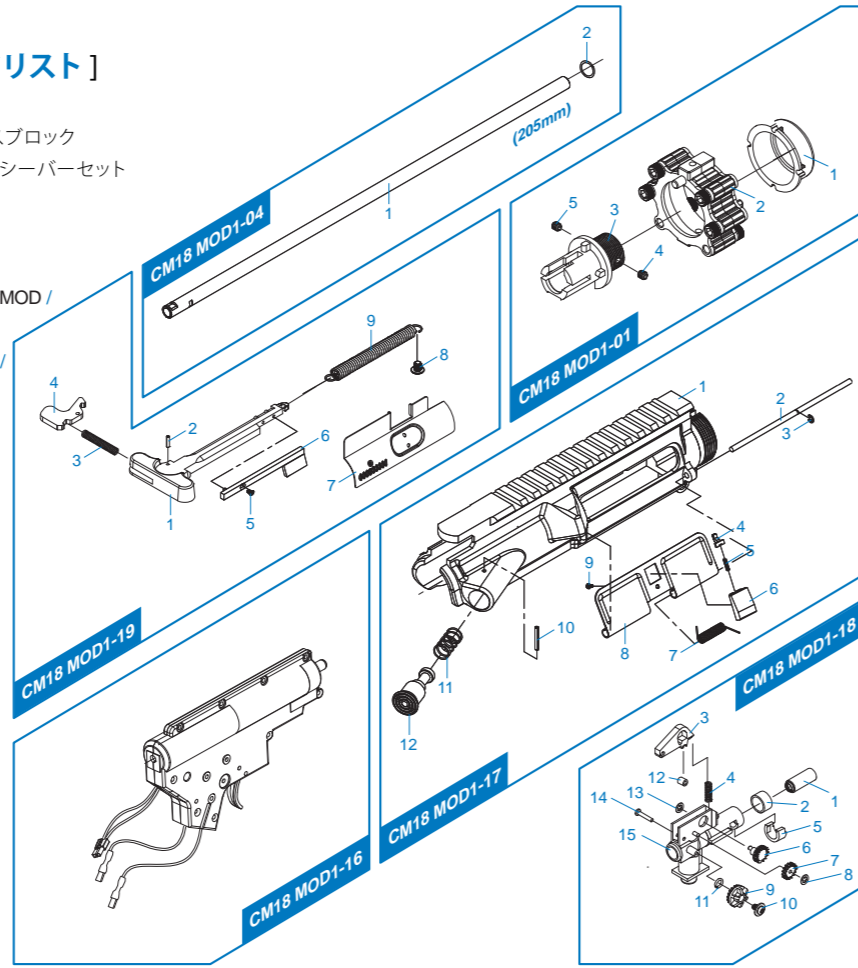

[PARTS LIST] [LISTADO DE PARTES]
 [LISTE DES PIÈCES DÉTACHÉES] [パーツリスト]

- CM18 MOD1 - 01 Barrel Nut / Imitación Bloque de Gas / イミテーションガスブロック
- CM18 MOD1 - 02 Lower Receiver Set / Conjunto Recibidor Inferior / ローレシーバーセット
- CM18 MOD1 - 03 Magazine / Cargador / マガジン
- CM18 MOD1 - 04 Inner Barrel / Cañón Exterior / インナーバレル
- CM18 MOD1 - 05 Front Sight / Mira Delantera / フロントサイト
- CM18 MOD1 - 06 Metal Rail System Set / Conjunto de Sistema de Rieles KeyMOD /
メタルレイルシステムセット
- CM18 MOD1 - 07 Buffer Tube Set / Conjunto Tubo Amortiguador de Culata /
バッファチューブセット
- CM18 MOD1 - 08 Grip Set / Conjunto Empuñadura / グリップセット
- CM18 MOD1 - 09 Motor Set / Conjunto Motor / モーターセット
- CM18 MOD1 - 10 Rear Sight / Mira Trasera / リアサイト
- CM18 MOD1 - 11 Outer Barrel / Cañón Exterior / アウターバレル
- CM18 MOD1 - 12 Wire / Cable / ワイヤ
- CM18 MOD1 - 13 Extended Battery Stock Set / Conjunto Culata de Extensión
/ 延長バッテリーストックセット
- CM18 MOD1 - 14 Ladder Rail Panel x 4 / Panel de Rieles Estilo Escalera /
ラダーレイルパネル 4枚
- CM18 MOD1 - 15 Mock Suppressor / Bocacha / 模擬サブレッサー
- CM18 MOD1 - 16 Gear Box Set / Conjunto Gear Box / ギアボックスセット
- CM18 MOD1 - 17 Upper Receiver / Recibidor Superior / アッパーレシーバー
- CM18 MOD1 - 18 Hop-Up Set / Conjunto Hop-up / ホップアップセット
- CM18 MOD1 - 19 Charging Handle Set / Conjunto Manija de Carga /
チャージングハンドルセット