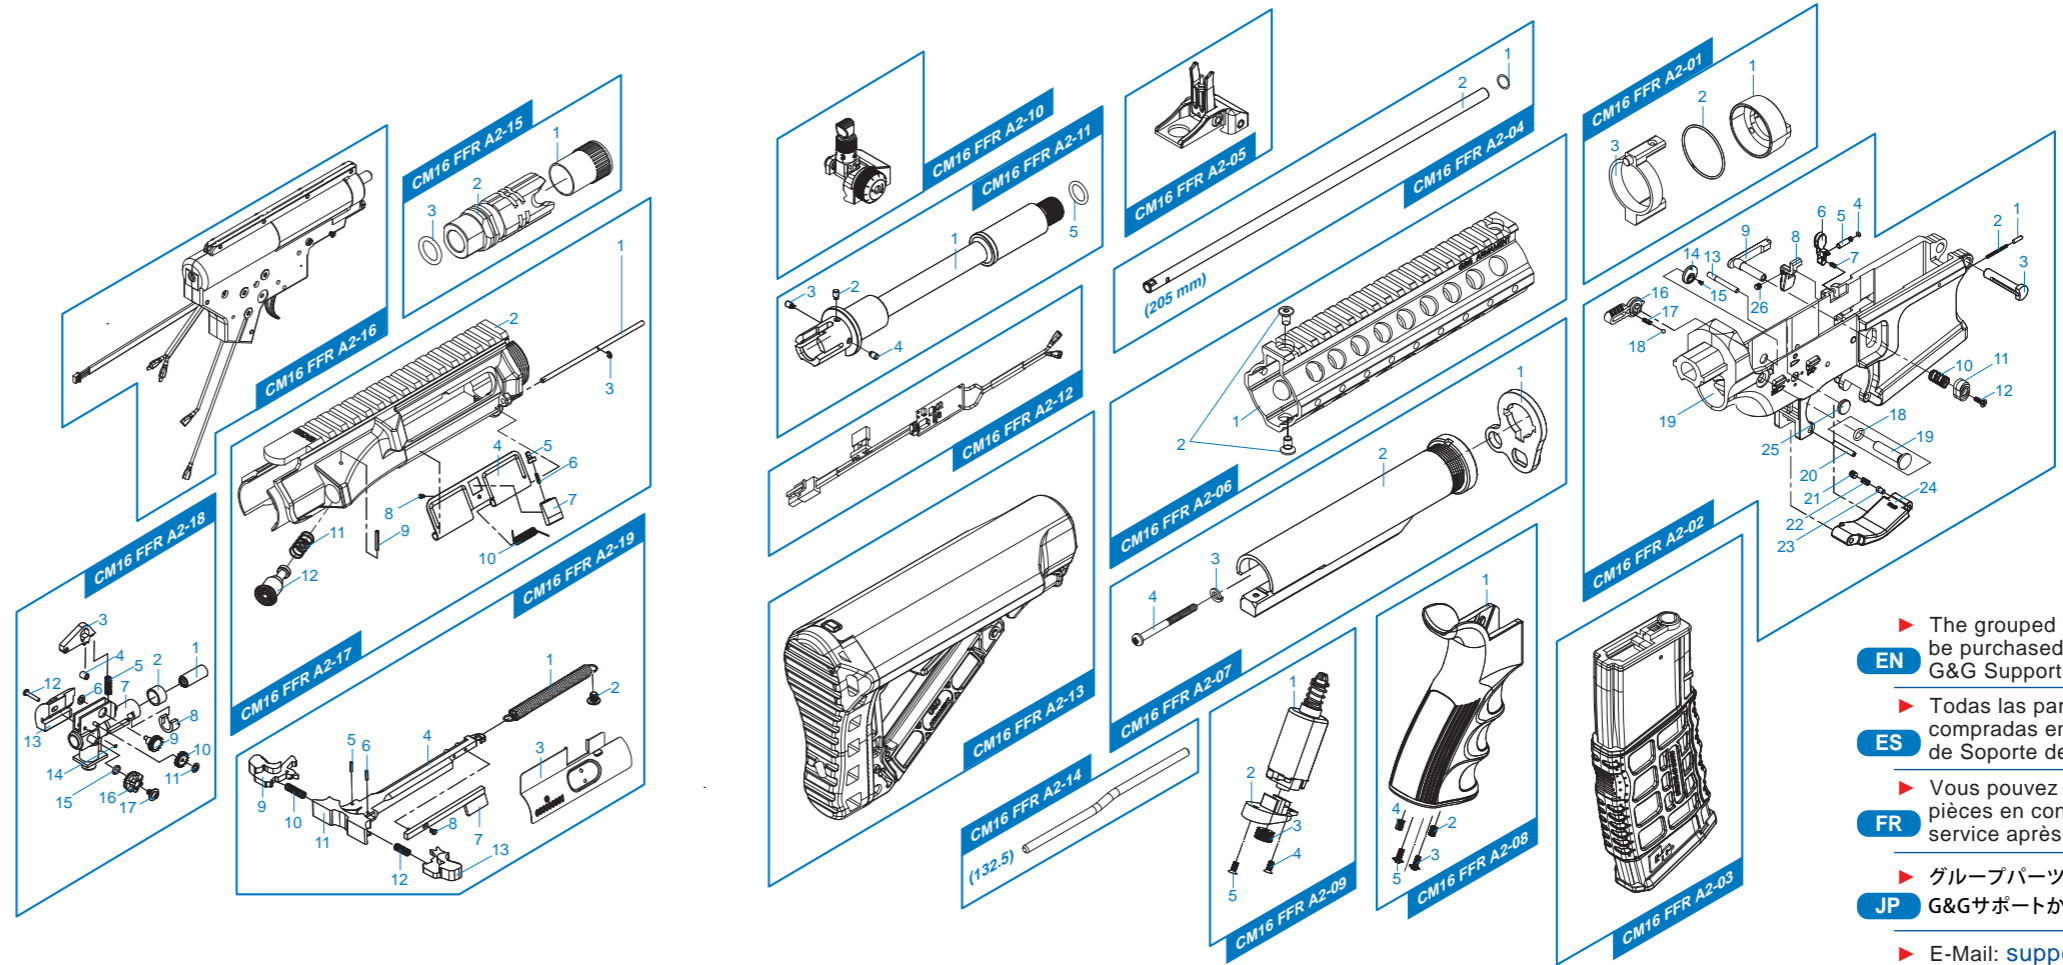

[PARTS LIST] [LISTADO DE PARTES]
 [LISTE DES PIECES DETACHEES] [パーツリスト]

- CM16 FFR A2 - 01 Barrel Nut / Imitación Bloque de Gas / イミテーションガスブロック
- CM16 FFR A2 - 02 Lower Receiver Set / Conjunto Recibidor inferior / ローレシーバーセット
- CM16 FFR A2 - 03 Magazine / Cargador / マガジン
- CM16 FFR A2 - 04 Inner Barrel / Cañón exterior / インナーバレル
- CM16 FFR A2 - 05 Front Sight / Mira delantera / フロントサイト
- CM16 FFR A2 - 06 Metal Rail System Set / KeyMOD Conjunto sistema Rail /
メタルレイルシステムセット
- CM16 FFR A2 - 07 Buffer Tube Set / Conjunto Tubo amortiguador de Culata /
バッファチューブセット
- CM16 FFR A2 - 08 Grip Set / Conjunto empuñadura / グリップセット
- CM16 FFR A2 - 09 Motor Set / Conjunto Motor / モーターセット
- CM16 FFR A2 - 10 Rear Sight / Mira trasera / リアサイト
- CM16 FFR A2 - 11 Outer Barrel / Cañón exterior / アウターバレル
- CM16 FFR A2 - 12 Wire Set With MOSFET / Conjunto de cables con Mosfet /
ワイヤーセットMOSFET付
- CM16 FFR A2 - 13 Extended Battery Stock Set / Conjunto Culata de extensión
/ 延長バッテリーストックセット
- CM16 FFR A2 - 14 Imitation gas tube / Varilla Pistón / ピストンロッド
- CM16 FFR A2 - 15 Mock Suppressor / Bocacha / 模擬サプレッサー
- CM16 FFR A2 - 16 Gear Box Set / Conjunto Gear Box / ギアボックスセット
- CM16 FFR A2 - 17 Upper Receiver / Recibidor superior / アッパーレシーバー
- CM16 FFR A2 - 18 Hop-Up Set / Conjunto Hop-up / ホップアップセット
- CM16 FFR A2 - 19 Charging Handle Set / Conjunto Manija de carga /
チャージングハンドルセット