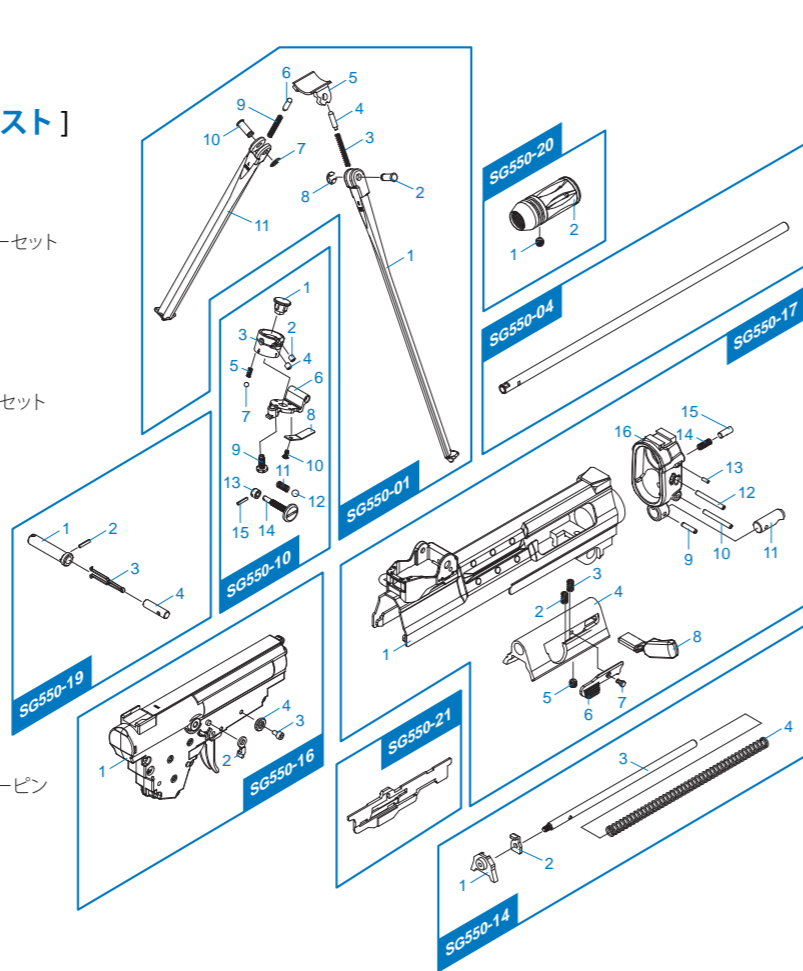

[ PARTS LIST ] [ LISTADO DE PARTES ]  
 [ LISTE DES PIÈCES DETACHÉES ] [ パーツリスト ]

- SG550 - 01 Bipod / Bípode / ビポッド
- SG550 - 02 Lower Receiver Set / Conjunto Recibidor Inferior / ローレシーバーセット
- SG550 - 03 Magazine / Cargador / マガジン
- SG550 - 04 Inner Barrel / Cañón Exterior / インナーバレル
- SG550 - 05 Front Sight / Mira Delantera / フロントサイト
- SG550 - 06 Gas Valve / Válvula de gas / ガスバルブ
- SG550 - 07 Battery Tube Set / Conjunto tubo de batería / バッテリーチューブセット
- SG550 - 08 Grip Set / Conjunto Empuñadura / グリップセット
- SG550 - 09 Motor Set / Conjunto Motor / モーターセット
- SG550 - 10 Rear Sight / Mira Trasera / リアサイト
- SG550 - 11 Outer Barrel / Cañón Exterior / アウターバレル
- SG550 - 12 Wire / Cable / ワイヤー
- SG550 - 13 Rear Stock Set / Conjunto de Culata / リアストックセット
- SG550 - 14 Bolt Spring / Resorte de cerrojo / ボルトスプリング
- SG550 - 15 Handguard Set / Conjunto Guardamano / ハンドガードセット
- SG550 - 16 Gear Box Set / Conjunto Gear Box / ギアボックスセット
- SG550 - 17 Upper Receiver / Recibidor Superior / アッパーレシーバー
- SG550 - 18 Hop-Up Set / Conjunto Hop-up / ホップアップセット
- SG550 - 19 Front Receiver Pin / Pasador recibidor frontal / フロントレシーバーピン
- SG550 - 20 Flash Hider / Bocacha / フラッシュハイダー
- SG550 - 21 Selector Plate / Placa Selectora / セレクタープレート