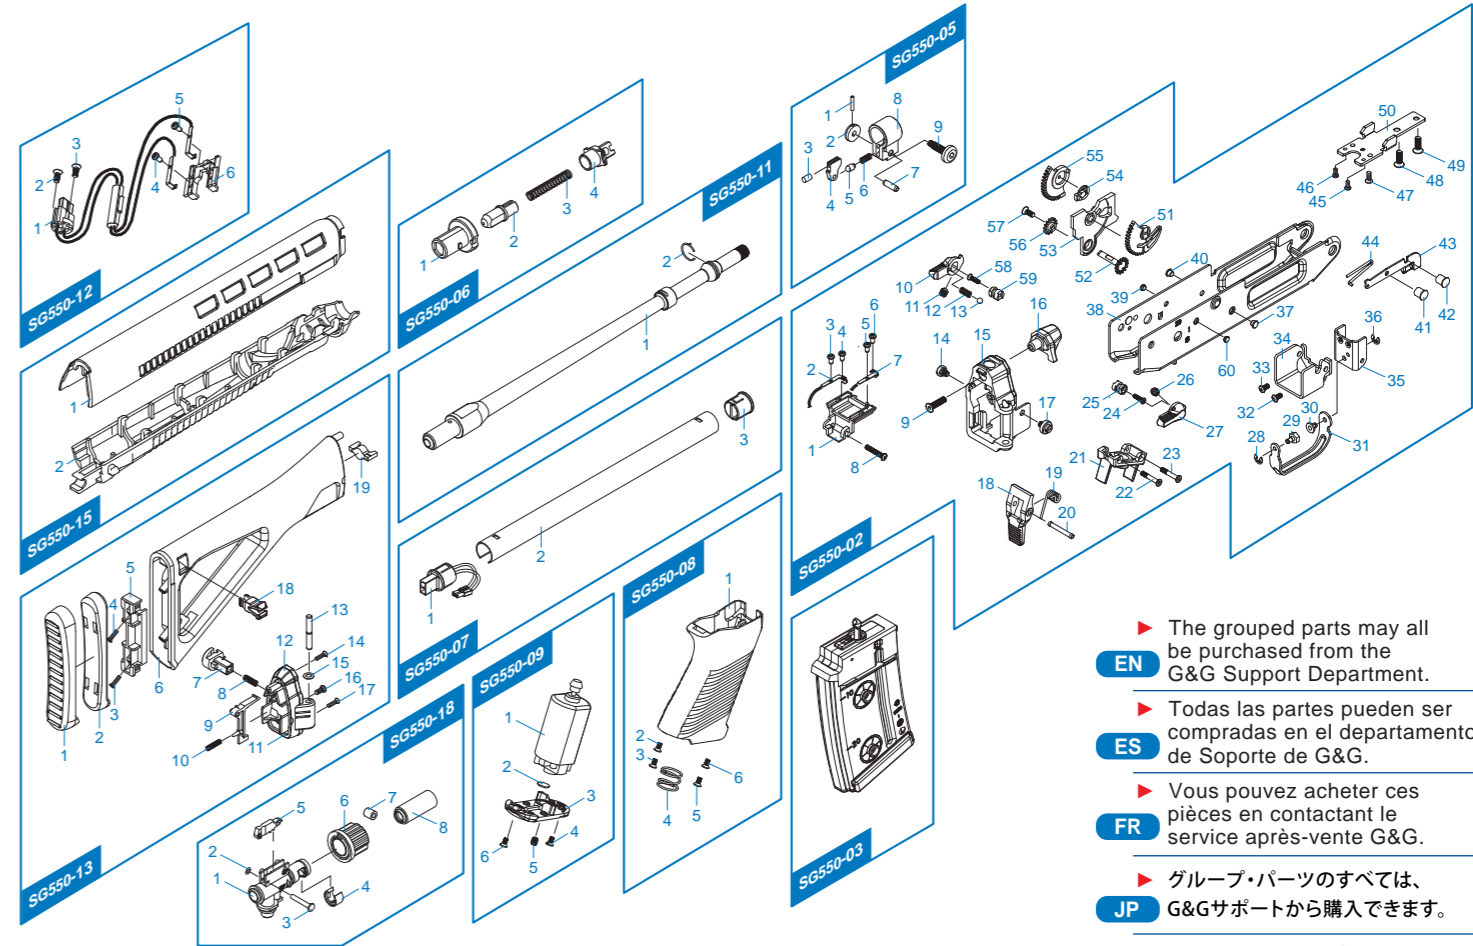

[ PARTS LIST ] [ LISTADO DE PARTES ]  
 [ LISTE DES PIÈCES DETACHÉES ] [ パーツリスト ]

- SG550 - 01 Bipod / Bípode / ビポッド
- SG550 - 02 Lower Receiver Set / Conjunto Recibidor Inferior / ローレシーバーセット
- SG550 - 03 Magazine / Cargador / マガジン
- SG550 - 04 Inner Barrel / Cañón Exterior / インナーバレル
- SG550 - 05 Front Sight / Mira Delantera / フロントサイト
- SG550 - 06 Gas Valve / Válvula de gas / ガスバルブ
- SG550 - 07 Battery Tube Set / Conjunto tubo de batería / バッテリーチューブセット
- SG550 - 08 Grip Set / Conjunto Empuñadura / グリップセット
- SG550 - 09 Motor Set / Conjunto Motor / モーターセット
- SG550 - 10 Rear Sight / Mira Trasera / リアサイト
- SG550 - 11 Outer Barrel / Cañón Exterior / アウターバレル
- SG550 - 12 Wire / Cable / ワイヤー
- SG550 - 13 Rear Stock Set / Conjunto de Culata / リアストックセット
- SG550 - 14 Bolt Spring / Resorte de cerrojo / ボルトスプリング
- SG550 - 15 Handguard Set / Conjunto Guardamano / ハンドガードセット
- SG550 - 16 Gear Box Set / Conjunto Gear Box / ギアボックスセット
- SG550 - 17 Upper Receiver / Recibidor Superior / アッパーレシーバー
- SG550 - 18 Hop-Up Set / Conjunto Hop-up / ホップアップセット
- SG550 - 19 Front Receiver Pin / Pasador recibidor frontal / フロントレシーバーピン
- SG550 - 20 Flash Hider / Bocacha / フラッシュハイダー
- SG550 - 21 Selector Plate / Placa Selectora / セレクタープレート