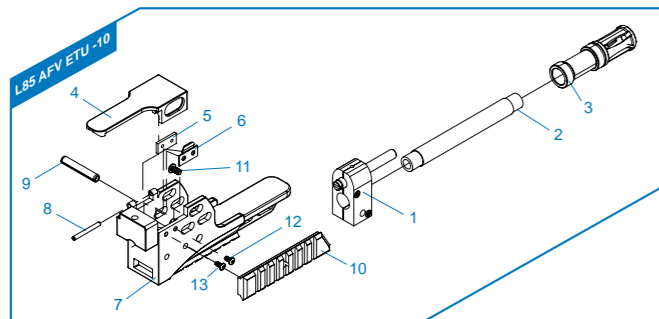

**[PARTS LIST] [LISTADO DE PARTES]
[LISTE DES PIÈCES DÉTACHÉES] [パーツリスト]**

- L85 AFV ETU - 01** Upper Receiver Set / Recibidor superior
Corps de Réplique Supérieur / アップパーレシーバー
- L85 AFV ETU - 02** Lower Receiver Set / Recibidor inferior
Ens. Canon Interne & Hop-up / ロアレシーバー
- L85 AFV ETU - 03** Trigger lever / Palanca del Gatillo / Levier Queue de détente / トリガーレバー
- L85 AFV ETU - 04** Trigger / Gatillo / Queue de détente / トリガー
- L85 AFV ETU - 05** Pistol Grip / Conjunto empuñadura / Poignée / グリップセット
- L85 AFV ETU - 06** Lower Gearbox / Caja de engranajes inferior / Lower Gearbox / ロアギアボックス
- L85 AFV ETU - 07** Upper Gearbox / Caja de engranajes superior / Upper Gearbox / アップギアボックス
- L85 AFV ETU - 08** Mosfet / Mosfet / Mosfet / ワイヤー
- L85 AFV ETU - 09** Magazine / Cargador / Magazine / マガジン
- L85 AFV ETU - 10** Outer Barrel Set / Conjunto de cañón externo / Outer Barrel Set / アウターバレルセット
- L85 AFV ETU - 11** Butt Stock / Culata / Crosse / バットストック
- L85 AFV ETU - 12** Charging handle Set / Conjunto Manija de carga
Ens. Levier de Chargement / チャージングハンドルセット
- L85 AFV ETU - 13** ETU Set / ETU Set / Set ETU / ETU (電子トリガーユニット)