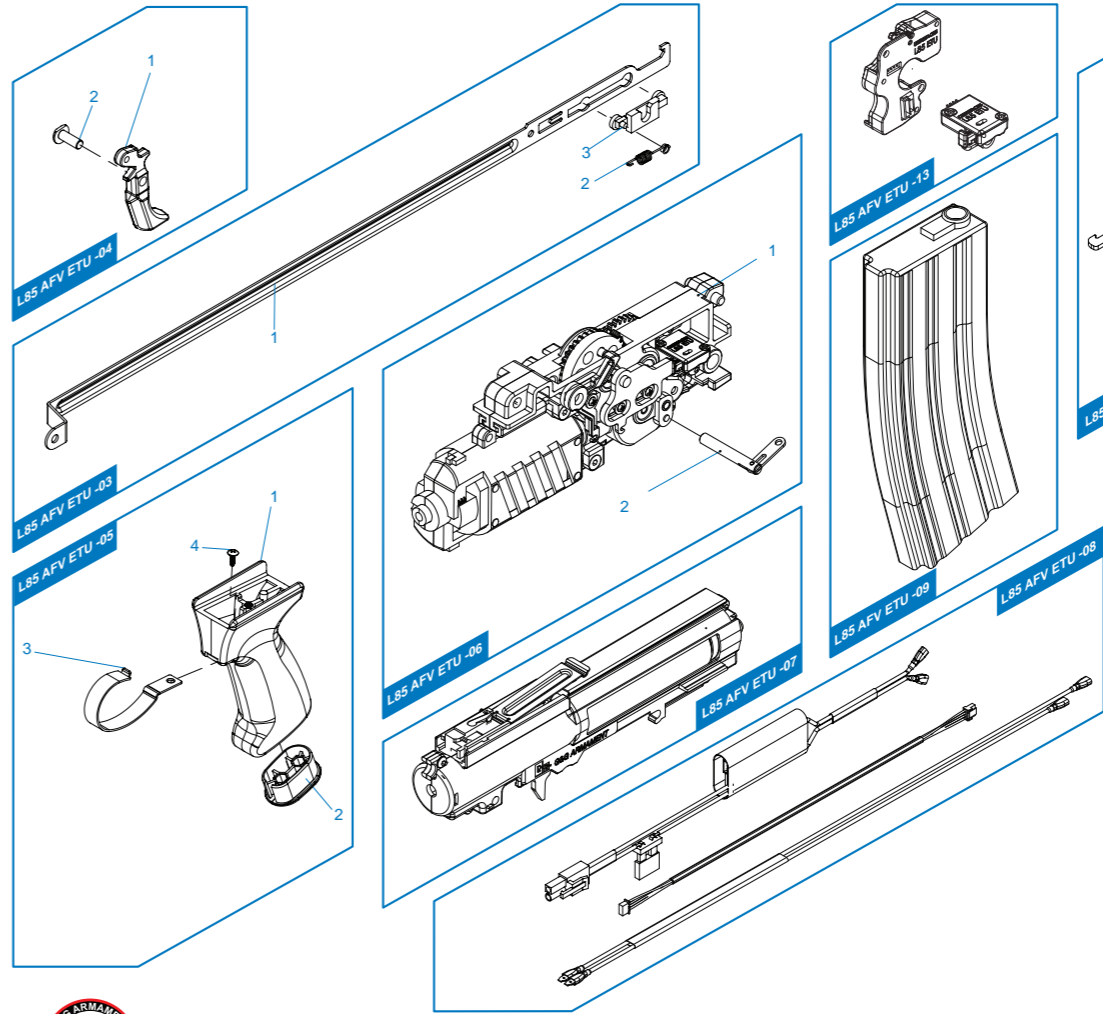

**[PARTS LIST] [LISTADO DE PARTES]
[LISTE DES PIÈCES DÉTACHÉES] [パーツリスト]**

- L85 AFV ETU - 01** Upper Receiver Set / Recibidor superior
Corps de Réplique Supérieur / アップパーレシーバー
- L85 AFV ETU - 02** Lower Receiver Set / Recibidor inferior
Ens. Canon Interne & Hop-up / ロアレシーバー
- L85 AFV ETU - 03** Trigger lever / Palanca del Gatillo / Levier Queue de détente / トリガーレバー
- L85 AFV ETU - 04** Trigger / Gatillo / Queue de détente / トリガー
- L85 AFV ETU - 05** Pistol Grip / Conjunto empuñadura / Poignée / グリップセット
- L85 AFV ETU - 06** Lower Gearbox / Caja de engranajes inferior / Lower Gearbox / ロアギアボックス
- L85 AFV ETU - 07** Upper Gearbox / Caja de engranajes superior / Upper Gearbox / アップギアボックス
- L85 AFV ETU - 08** Mosfet / Mosfet / Mosfet / ワイヤー
- L85 AFV ETU - 09** Magazine / Cargador / Magazine / マガジン
- L85 AFV ETU - 10** Outer Barrel Set / Conjunto de cañón externo / Outer Barrel Set / アウターバレルセット
- L85 AFV ETU - 11** Butt Stock / Culata / Crosse / バットストック
- L85 AFV ETU - 12** Charging handle Set / Conjunto Manija de carga
Ens. Levier de Chargement / チャージングハンドルセット
- L85 AFV ETU - 13** ETU Set / ETU Set / Set ETU / ETU (電子トリガーユニット)