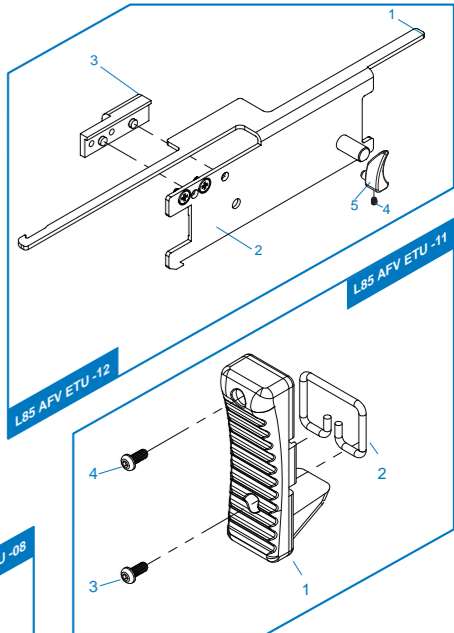

**[PARTS LIST] [LISTADO DE PARTES]
[LISTE DES PIÈCES DÉTACHÉES] [パーツリスト]**

- L85 AFV ETU - 01** Upper Receiver Set / Recibidor superior
Corps de Réplique Supérieur / アップパーレシーバー
- L85 AFV ETU - 02** Lower Receiver Set / Recibidor inferior
Ens. Canon Interne & Hop-up / ロアレシーバー
- L85 AFV ETU - 03** Trigger lever / Palanca del Gatillo / Levier Queue de détente / トリガーレバー
- L85 AFV ETU - 04** Trigger / Gatillo / Queue de détente / トリガー
- L85 AFV ETU - 05** Pistol Grip / Conjunto empuñadura / Poignée / グリップセット
- L85 AFV ETU - 06** Lower Gearbox / Caja de engranajes inferior / Lower Gearbox / ロアギアボックス
- L85 AFV ETU - 07** Upper Gearbox / Caja de engranajes superior / Upper Gearbox / アップギアボックス
- L85 AFV ETU - 08** Mosfet / Mosfet / Mosfet / ワイヤー
- L85 AFV ETU - 09** Magazine / Cargador / Magazine / マガジン
- L85 AFV ETU - 10** Outer Barrel Set / Conjunto de cañón externo / Outer Barrel Set / アウターバレルセット
- L85 AFV ETU - 11** Butt Stock / Culata / Crosse / バットストック
- L85 AFV ETU - 12** Charging handle Set / Conjunto Manija de carga
Ens. Levier de Chargement / チャージングハンドルセット
- L85 AFV ETU - 13** ETU Set / ETU Set / Set ETU / ETU (電子トリガーユニット)