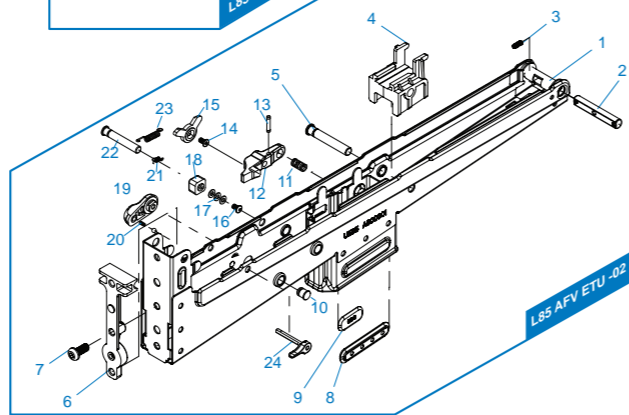

**[PARTS LIST] [LISTADO DE PARTES]
[LISTE DES PIÈCES DÉTACHÉES] [パーツリスト]**

- L85 AFV ETU - 01** Upper Receiver Set / Recibidor superior
Corps de Réplique Supérieur / アップパーレシーバー
- L85 AFV ETU - 02** Lower Receiver Set / Recibidor inferior
Ens. Canon Interne & Hop-up / ロアレシーバー
- L85 AFV ETU - 03** Trigger lever / Palanca del Gatillo / Levier Queue de détente / トリガーレバー
- L85 AFV ETU - 04** Trigger / Gatillo / Queue de détente / トリガー
- L85 AFV ETU - 05** Pistol Grip / Conjunto empuñadura / Poignée / グリップセット
- L85 AFV ETU - 06** Lower Gearbox / Caja de engranajes inferior / Lower Gearbox / ロアギアボックス
- L85 AFV ETU - 07** Upper Gearbox / Caja de engranajes superior / Upper Gearbox / アップギアボックス
- L85 AFV ETU - 08** Mosfet / Mosfet / Mosfet / ワイヤー
- L85 AFV ETU - 09** Magazine / Cargador / Magazine / マガジン
- L85 AFV ETU - 10** Outer Barrel Set / Conjunto de cañón externo / Outer Barrel Set / アウターバレルセット
- L85 AFV ETU - 11** Butt Stock / Culata / Crosse / バットストック
- L85 AFV ETU - 12** Charging handle Set / Conjunto Manija de carga
Ens. Levier de Chargement / チャージングハンドルセット
- L85 AFV ETU - 13** ETU Set / ETU Set / Set ETU / ETU (電子トリガーユニット)