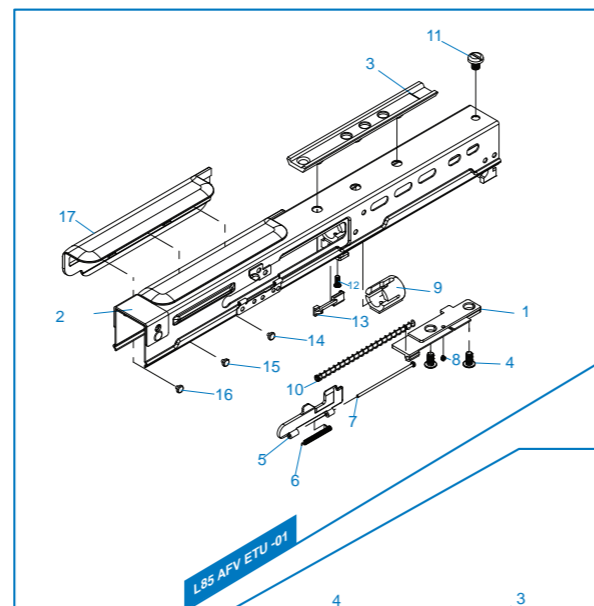

**[PARTS LIST] [LISTADO DE PARTES]
[LISTE DES PIÈCES DÉTACHÉES] [パーツリスト]**

- L85 AFV ETU - 01** Upper Receiver Set / Recibidor superior
Corps de Réplique Supérieur / アップパーレシーバー
- L85 AFV ETU - 02** Lower Receiver Set / Recibidor inferior
Ens. Canon Interne & Hop-up / ロアレシーバー
- L85 AFV ETU - 03** Trigger lever / Palanca del Gatillo / Levier Queue de détente / トリガーレバー
- L85 AFV ETU - 04** Trigger / Gatillo / Queue de détente / トリガー
- L85 AFV ETU - 05** Pistol Grip / Conjunto empuñadura / Poignée / グリップセット
- L85 AFV ETU - 06** Lower Gearbox / Caja de engranajes inferior / Lower Gearbox / ロアギアボックス
- L85 AFV ETU - 07** Upper Gearbox / Caja de engranajes superior / Upper Gearbox / アップギアボックス
- L85 AFV ETU - 08** Mosfet / Mosfet / Mosfet / ワイヤー
- L85 AFV ETU - 09** Magazine / Cargador / Magazine / マガジン
- L85 AFV ETU - 10** Outer Barrel Set / Conjunto de cañón externo / Outer Barrel Set / アウターバレルセット
- L85 AFV ETU - 11** Butt Stock / Culata / Crosse / バットストック
- L85 AFV ETU - 12** Charging handle Set / Conjunto Manija de carga
Ens. Levier de Chargement / チャージングハンドルセット
- L85 AFV ETU - 13** ETU Set / ETU Set / Set ETU / ETU (電子トリガーユニット)