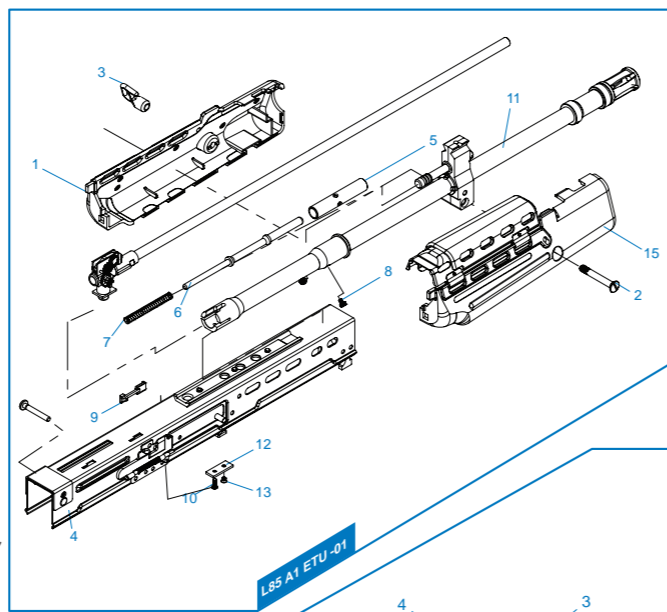

**[PARTS LIST] [LISTADO DE PARTES]
[LISTE DES PIÈCES DÉTACHÉES] [パーツリスト]**

- L85 A1 A2 ETU - 01** Upper Receiver Set / Recibidor superior
Corps de Réplique Supérieur / アップレシーバー
- L85 A1 A2 ETU - 02** Lower Receiver Set / Recibidor inferior
Corps de Réplique Inférieur / ロアレシーバー
- L85 A1 A2 ETU - 03** Trigger lever / Palanca del gatillo / Levier Queue de détente / トリガーレバー
- L85 A1 A2 ETU - 04** Trigger / Gatillo / Queue de détente / トリガー
- L85 A1 A2 ETU - 05** Pistol Grip / Conjunto empuñadura / Poignée / グリップセット
- L85 A1 A2 ETU - 06** Lower Gearbox / Caja de engranajes inferior / Lower Gearbox / ロアギアボックス
- L85 A1 A2 ETU - 07** Upper Gearbox / Caja de engranajes superior / Upper Gearbox / アップギアボックス
- L85 A1 A2 ETU - 08** Mosfet / Mosfet / Mosfet / ワイヤー
- L85 A1 A2 ETU - 09** Magazine / Cargador / Magazine / マガジン
- L85 A1 A2 ETU - 10** Front Sight / Mira delantera / Guidon / フロントサイト
- L85 A1 A2 ETU - 11** Butt Stock / Culata / Crosse / パットストック
- L85 A1 A2 ETU - 12** Carrying Handle / Mango de Transporte / Poignée de Transport / キャリングハンドル
- L85 A1 A2 ETU - 13** Charging handle Set / Conjunto Manija de carga
Ens. Levier de Chargement / チャージングハンドルセット
- L85 A1 A2 ETU - 14** ETU Set / ETU Set / Set ETU / ETU (電子トリガーユニット)