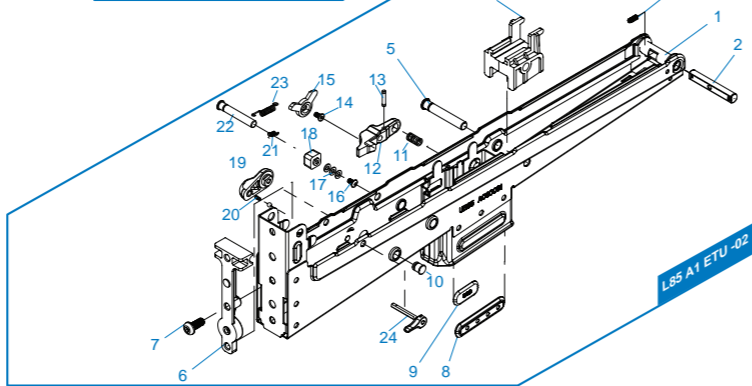

**[PARTS LIST] [LISTADO DE PARTES]
[LISTE DES PIÈCES DÉTACHÉES] [パーツリスト]**

- L85 A1 A2 ETU - 01** Upper Receiver Set / Recibidor superior
Corps de Réplique Supérieur / アップレシーバー
- L85 A1 A2 ETU - 02** Lower Receiver Set / Recibidor inferior
Corps de Réplique Inférieur / ロアレシーバー
- L85 A1 A2 ETU - 03** Trigger lever / Palanca del gatillo / Levier Queue de détente / トリガーレバー
- L85 A1 A2 ETU - 04** Trigger / Gatillo / Queue de détente / トリガー
- L85 A1 A2 ETU - 05** Pistol Grip / Conjunto empuñadura / Poignée / グリップセット
- L85 A1 A2 ETU - 06** Lower Gearbox / Caja de engranajes inferior / Lower Gearbox / ロアギアボックス
- L85 A1 A2 ETU - 07** Upper Gearbox / Caja de engranajes superior / Upper Gearbox / アップギアボックス
- L85 A1 A2 ETU - 08** Mosfet / Mosfet / Mosfet / ワイヤー
- L85 A1 A2 ETU - 09** Magazine / Cargador / Magazine / マガジン
- L85 A1 A2 ETU - 10** Front Sight / Mira delantera / Guidon / フロントサイト
- L85 A1 A2 ETU - 11** Butt Stock / Culata / Crosse / パットストック
- L85 A1 A2 ETU - 12** Carrying Handle / Mango de Transporte / Poignée de Transport / キャリングハンドル
- L85 A1 A2 ETU - 13** Charging handle Set / Conjunto Manija de carga
Ens. Levier de Chargement / チャージングハンドルセット
- L85 A1 A2 ETU - 14** ETU Set / ETU Set / Set ETU / ETU (電子トリガーユニット)