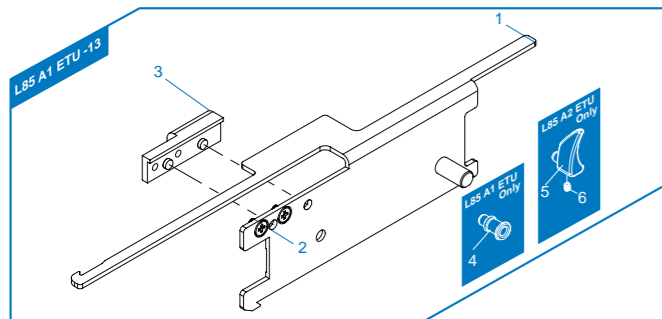

**[PARTS LIST] [LISTADO DE PARTES]
[LISTE DES PIÈCES DÉTACHÉES] [パーツリスト]**

- L85 A1 A2 ETU - 01** Upper Receiver Set / Recibidor superior
Corps de Réplique Supérieur / アップレシーバー
- L85 A1 A2 ETU - 02** Lower Receiver Set / Recibidor inferior
Corps de Réplique Inférieur / ロアレシーバー
- L85 A1 A2 ETU - 03** Trigger lever / Palanca del gatillo / Levier Queue de détente / トリガーレバー
- L85 A1 A2 ETU - 04** Trigger / Gatillo / Queue de détente / トリガー
- L85 A1 A2 ETU - 05** Pistol Grip / Conjunto empuñadura / Poignée / グリップセット
- L85 A1 A2 ETU - 06** Lower Gearbox / Caja de engranajes inferior / Lower Gearbox / ロアギアボックス
- L85 A1 A2 ETU - 07** Upper Gearbox / Caja de engranajes superior / Upper Gearbox / アップギアボックス
- L85 A1 A2 ETU - 08** Mosfet / Mosfet / Mosfet / ワイヤー
- L85 A1 A2 ETU - 09** Magazine / Cargador / Magazine / マガジン
- L85 A1 A2 ETU - 10** Front Sight / Mira delantera / Guidon / フロントサイト
- L85 A1 A2 ETU - 11** Butt Stock / Culata / Crosse / パットストック
- L85 A1 A2 ETU - 12** Carrying Handle / Mango de Transporte / Poignée de Transport / キャリングハンドル
- L85 A1 A2 ETU - 13** Charging handle Set / Conjunto Manija de carga
Ens. Levier de Chargement / チャージングハンドルセット
- L85 A1 A2 ETU - 14** ETU Set / ETU Set / Set ETU / ETU (電子トリガーユニット)