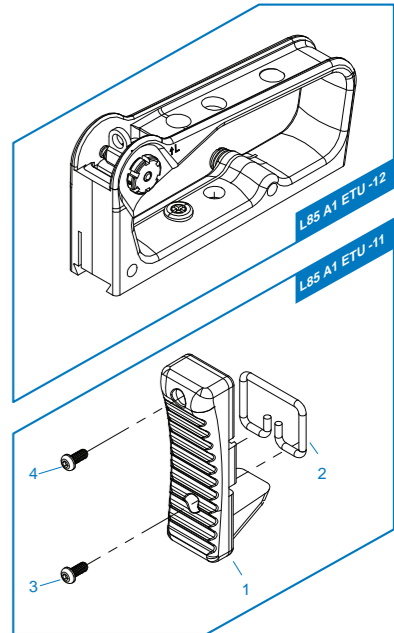

**[PARTS LIST] [LISTADO DE PARTES]
[LISTE DES PIÈCES DÉTACHÉES] [パーツリスト]**

- L85 A1 A2 ETU - 01** Upper Receiver Set / Recibidor superior
Corps de Réplique Supérieur / アップレシーバー
- L85 A1 A2 ETU - 02** Lower Receiver Set / Recibidor inferior
Corps de Réplique Inférieur / ロアレシーバー
- L85 A1 A2 ETU - 03** Trigger lever / Palanca del gatillo / Levier Queue de détente / トリガーレバー
- L85 A1 A2 ETU - 04** Trigger / Gatillo / Queue de détente / トリガー
- L85 A1 A2 ETU - 05** Pistol Grip / Conjunto empuñadura / Poignée / グリップセット
- L85 A1 A2 ETU - 06** Lower Gearbox / Caja de engranajes inferior / Lower Gearbox / ロアギアボックス
- L85 A1 A2 ETU - 07** Upper Gearbox / Caja de engranajes superior / Upper Gearbox / アップギアボックス
- L85 A1 A2 ETU - 08** Mosfet / Mosfet / Mosfet / ワイヤー
- L85 A1 A2 ETU - 09** Magazine / Cargador / Magazine / マガジン
- L85 A1 A2 ETU - 10** Front Sight / Mira delantera / Guidon / フロントサイト
- L85 A1 A2 ETU - 11** Butt Stock / Culata / Crosse / パットストック
- L85 A1 A2 ETU - 12** Carrying Handle / Mango de Transporte / Poignée de Transport / キャリングハンドル
- L85 A1 A2 ETU - 13** Charging handle Set / Conjunto Manija de carga
Ens. Levier de Chargement / チャージングハンドルセット
- L85 A1 A2 ETU - 14** ETU Set / ETU Set / Set ETU / ETU (電子トリガーユニット)