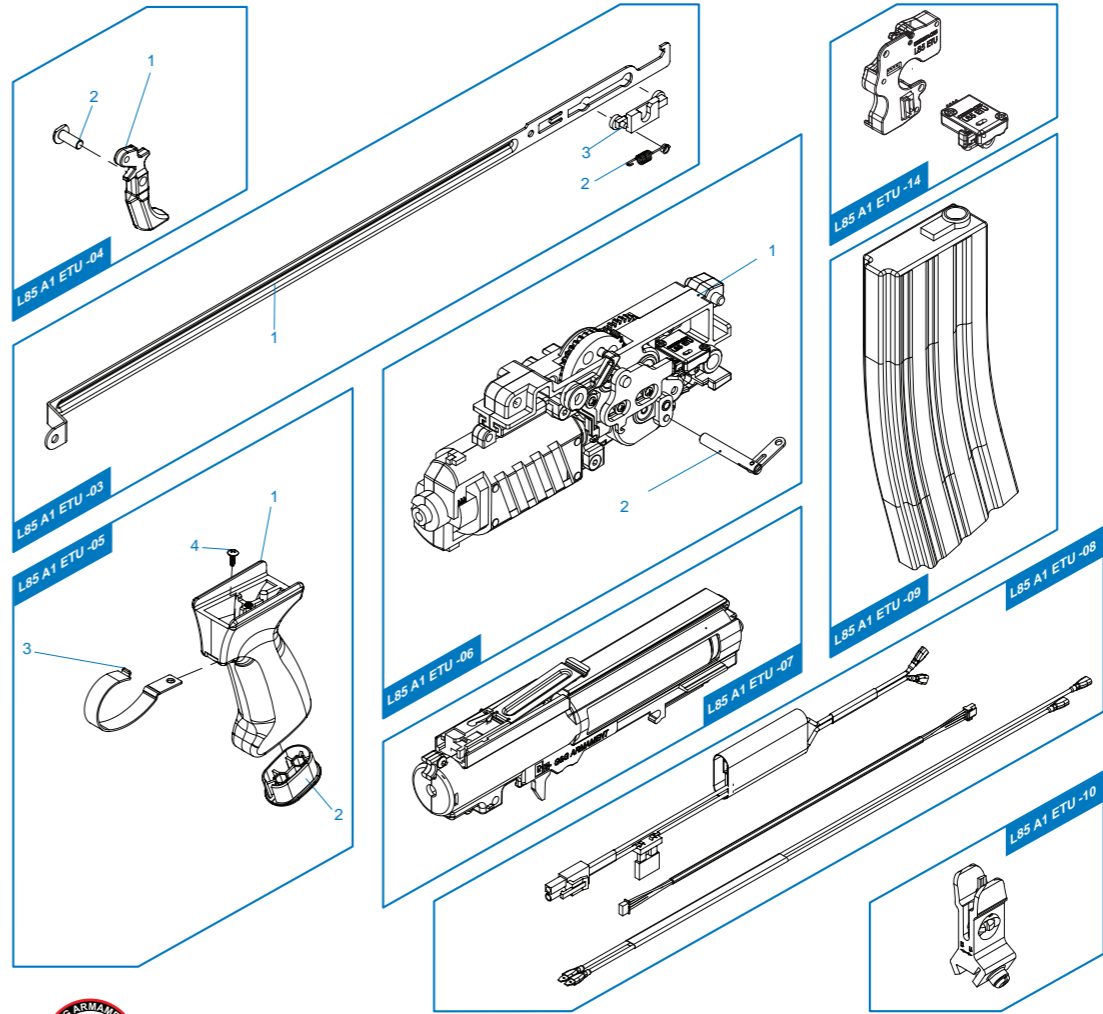

**[PARTS LIST] [LISTADO DE PARTES]
[LISTE DES PIÈCES DÉTACHÉES] [パーツリスト]**

- L85 A1 A2 ETU - 01** Upper Receiver Set / Recibidor superior
Corps de Réplique Supérieur / アップレシーバー
- L85 A1 A2 ETU - 02** Lower Receiver Set / Recibidor inferior
Corps de Réplique Inférieur / ロアレシーバー
- L85 A1 A2 ETU - 03** Trigger lever / Palanca del gatillo / Levier Queue de détente / トリガーレバー
- L85 A1 A2 ETU - 04** Trigger / Gatillo / Queue de détente / トリガー
- L85 A1 A2 ETU - 05** Pistol Grip / Conjunto empuñadura / Poignée / グリップセット
- L85 A1 A2 ETU - 06** Lower Gearbox / Caja de engranajes inferior / Lower Gearbox / ロアギアボックス
- L85 A1 A2 ETU - 07** Upper Gearbox / Caja de engranajes superior / Upper Gearbox / アップギアボックス
- L85 A1 A2 ETU - 08** Mosfet / Mosfet / Mosfet / ワイヤー
- L85 A1 A2 ETU - 09** Magazine / Cargador / Magazine / マガジン
- L85 A1 A2 ETU - 10** Front Sight / Mira delantera / Guidon / フロントサイト
- L85 A1 A2 ETU - 11** Butt Stock / Culata / Crosse / パットストック
- L85 A1 A2 ETU - 12** Carrying Handle / Mango de Transporte / Poignée de Transport / キャリングハンドル
- L85 A1 A2 ETU - 13** Charging handle Set / Conjunto Manija de carga
Ens. Levier de Chargement / チャージングハンドルセット
- L85 A1 A2 ETU - 14** ETU Set / ETU Set / Set ETU / ETU (電子トリガーユニット)