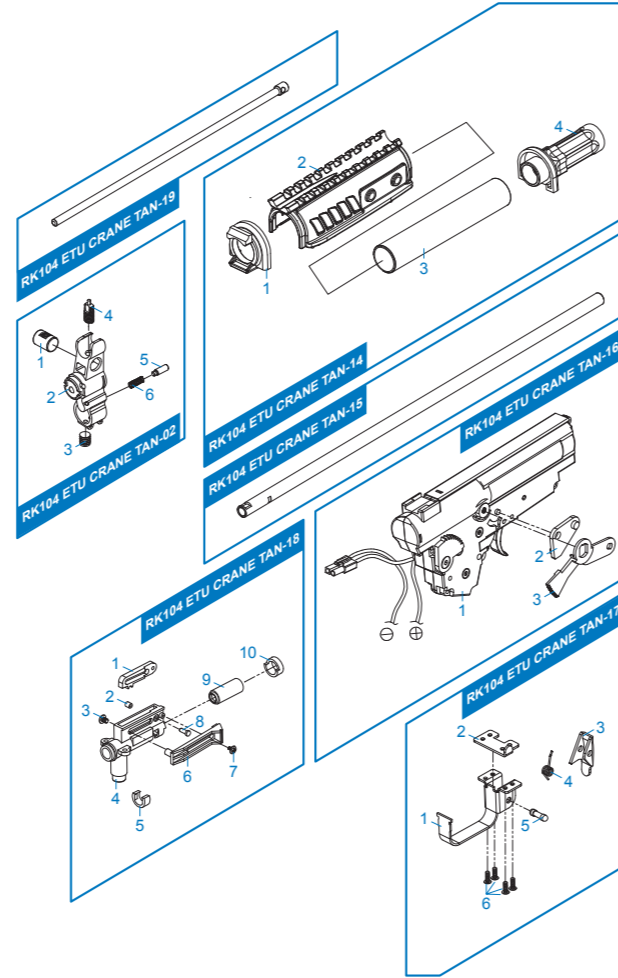

[PARTS LIST] [LISTADO DE PARTES]
 [LISTE DES PIÈCES DÉTACHÉES] [パーツリスト]

- RK104 ETU CRANE TAN - 01 Mock Suppressor / Bocacha / 模擬サプレッサー
- RK104 ETU CRANE TAN - 02 Front Sight Set / Mira Delantera / フロントサイト
- RK104 ETU CRANE TAN - 03 Receiver Set / Set Recibidor / レシーバーセット
- RK104 ETU CRANE TAN - 04 Wire Set With MOSFET / Conjunto de cables con Mosfet / ワイヤー・セットMOSFET付
- RK104 ETU CRANE TAN - 05 Magazine / Cargador / マガジン
- RK104 ETU CRANE TAN - 06 Barrel Base Set / Conjunto base de cañón / バレル・ベースセット
- RK104 ETU CRANE TAN - 07 Outer Barrel / Cañón exterior / アウターバレル
- RK104 ETU CRANE TAN - 08 Buffer Tube Set / Conjunto Tubo amortiguador de Culata / バッファー・チューブセット
- RK104 ETU CRANE TAN - 09 Grip Set / Conjunto empuñadura / グリップセット
- RK104 ETU CRANE TAN - 10 Motor Set / Conjunto Motor / モーターセット
- RK104 ETU CRANE TAN - 11 Rear Sight / Mira trasera / リアサイト
- RK104 ETU CRANE TAN - 12 Handguard Set / Conjunto Guardamano / ハンドガードセット
- RK104 ETU CRANE TAN - 13 Butt Stock Set / Conjunto Culata de extensión / ブット・ストックセット
- RK104 ETU CRANE TAN - 14 Gas Cylinder Set / Conjunto Cilindro de gas / ガス・シリンダーセット
- RK104 ETU CRANE TAN - 15 Inner Barrel / Cañón interior / インナーバレル
- RK104 ETU CRANE TAN - 16 Gear Box Set / Conjunto Gear Box / ギアボックスセット
- RK104 ETU CRANE TAN - 17 Trigger Guard Set / Conjunto gatillo / トリガー・ガードセット
- RK104 ETU CRANE TAN - 18 Hop-Up Set / Conjunto Hop-up / ホップアップセット
- RK104 ETU CRANE TAN - 19 Clean Rod / Varilla de limpieza / クリーニング・ロッド