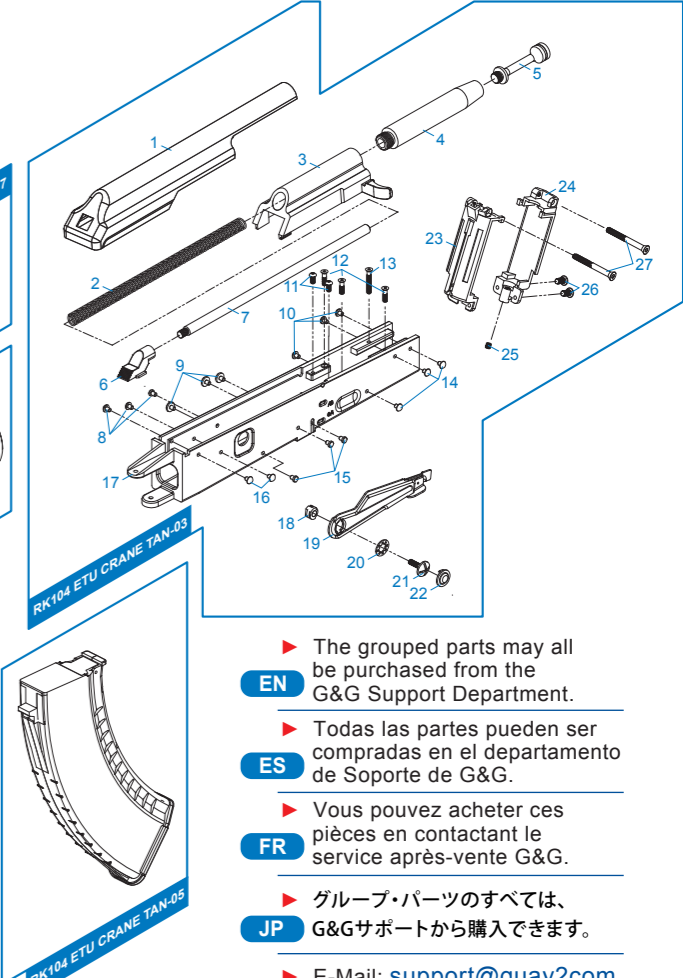

[PARTS LIST] [LISTADO DE PARTES]
 [LISTE DES PIÈCES DÉTACHÉES] [パーツリスト]

- RK104 ETU CRANE TAN - 01 Mock Suppressor / Bocacha / 模擬サプレッサー
- RK104 ETU CRANE TAN - 02 Front Sight Set / Mira Delantera / フロントサイト
- RK104 ETU CRANE TAN - 03 Receiver Set / Set Recibidor / レシーバーセット
- RK104 ETU CRANE TAN - 04 Wire Set With MOSFET / Conjunto de cables con Mosfet / ワイヤー・セットMOSFET付
- RK104 ETU CRANE TAN - 05 Magazine / Cargador / マガジン
- RK104 ETU CRANE TAN - 06 Barrel Base Set / Conjunto base de cañón / バレル・ベースセット
- RK104 ETU CRANE TAN - 07 Outer Barrel / Cañón exterior / アウターバレル
- RK104 ETU CRANE TAN - 08 Buffer Tube Set / Conjunto Tubo amortiguador de Culata / バッファー・チューブセット
- RK104 ETU CRANE TAN - 09 Grip Set / Conjunto empuñadura / グリップセット
- RK104 ETU CRANE TAN - 10 Motor Set / Conjunto Motor / モーターセット
- RK104 ETU CRANE TAN - 11 Rear Sight / Mira trasera / リアサイト
- RK104 ETU CRANE TAN - 12 Handguard Set / Conjunto Guardamano / ハンドガードセット
- RK104 ETU CRANE TAN - 13 Butt Stock Set / Conjunto Culata de extensión / ブット・ストックセット
- RK104 ETU CRANE TAN - 14 Gas Cylinder Set / Conjunto Cilindro de gas / ガス・シリンダーセット
- RK104 ETU CRANE TAN - 15 Inner Barrel / Cañón interior / インナーバレル
- RK104 ETU CRANE TAN - 16 Gear Box Set / Conjunto Gear Box / ギアボックスセット
- RK104 ETU CRANE TAN - 17 Trigger Guard Set / Conjunto gatillo / トリガー・ガードセット
- RK104 ETU CRANE TAN - 18 Hop-Up Set / Conjunto Hop-up / ホップアップセット
- RK104 ETU CRANE TAN - 19 Clean Rod / Varilla de limpieza / クリーニング・ロッド