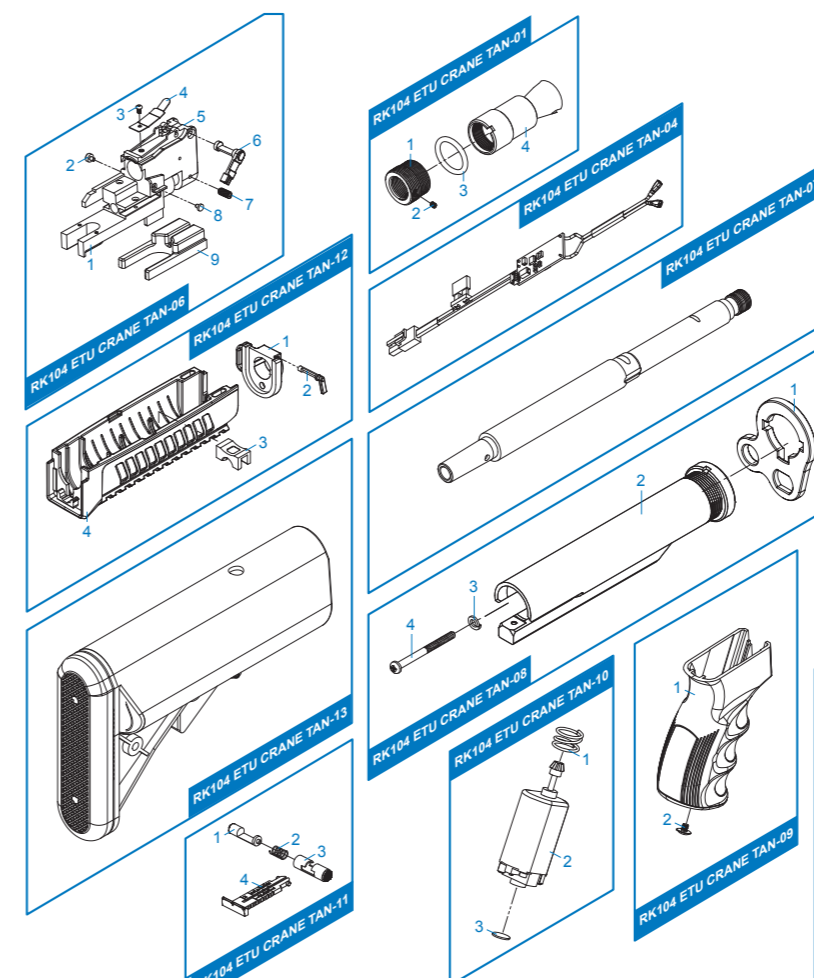

[PARTS LIST] [LISTADO DE PARTES]
 [LISTE DES PIÈCES DÉTACHÉES] [パーツリスト]

- RK104 ETU CRANE TAN - 01 Mock Suppressor / Bocacha / 模擬サプレッサー
- RK104 ETU CRANE TAN - 02 Front Sight Set / Mira Delantera / フロントサイト
- RK104 ETU CRANE TAN - 03 Receiver Set / Set Recibidor / レシーバーセット
- RK104 ETU CRANE TAN - 04 Wire Set With MOSFET / Conjunto de cables con Mosfet / ワイヤー・セットMOSFET付
- RK104 ETU CRANE TAN - 05 Magazine / Cargador / マガジン
- RK104 ETU CRANE TAN - 06 Barrel Base Set / Conjunto base de cañón / バレル・ベースセット
- RK104 ETU CRANE TAN - 07 Outer Barrel / Cañón exterior / アウターバレル
- RK104 ETU CRANE TAN - 08 Buffer Tube Set / Conjunto Tubo amortiguador de Culata / バッファー・チューブセット
- RK104 ETU CRANE TAN - 09 Grip Set / Conjunto empuñadura / グリップセット
- RK104 ETU CRANE TAN - 10 Motor Set / Conjunto Motor / モーターセット
- RK104 ETU CRANE TAN - 11 Rear Sight / Mira trasera / リアサイト
- RK104 ETU CRANE TAN - 12 Handguard Set / Conjunto Guardamano / ハンドガードセット
- RK104 ETU CRANE TAN - 13 Butt Stock Set / Conjunto Culata de extensión / ブット・ストックセット
- RK104 ETU CRANE TAN - 14 Gas Cylinder Set / Conjunto Cilindro de gas / ガス・シリンダーセット
- RK104 ETU CRANE TAN - 15 Inner Barrel / Cañón interior / インナーバレル
- RK104 ETU CRANE TAN - 16 Gear Box Set / Conjunto Gear Box / ギアボックスセット
- RK104 ETU CRANE TAN - 17 Trigger Guard Set / Conjunto gatillo / トリガー・ガードセット
- RK104 ETU CRANE TAN - 18 Hop-Up Set / Conjunto Hop-up / ホップアップセット
- RK104 ETU CRANE TAN - 19 Clean Rod / Varilla de limpieza / クリーニング・ロッド