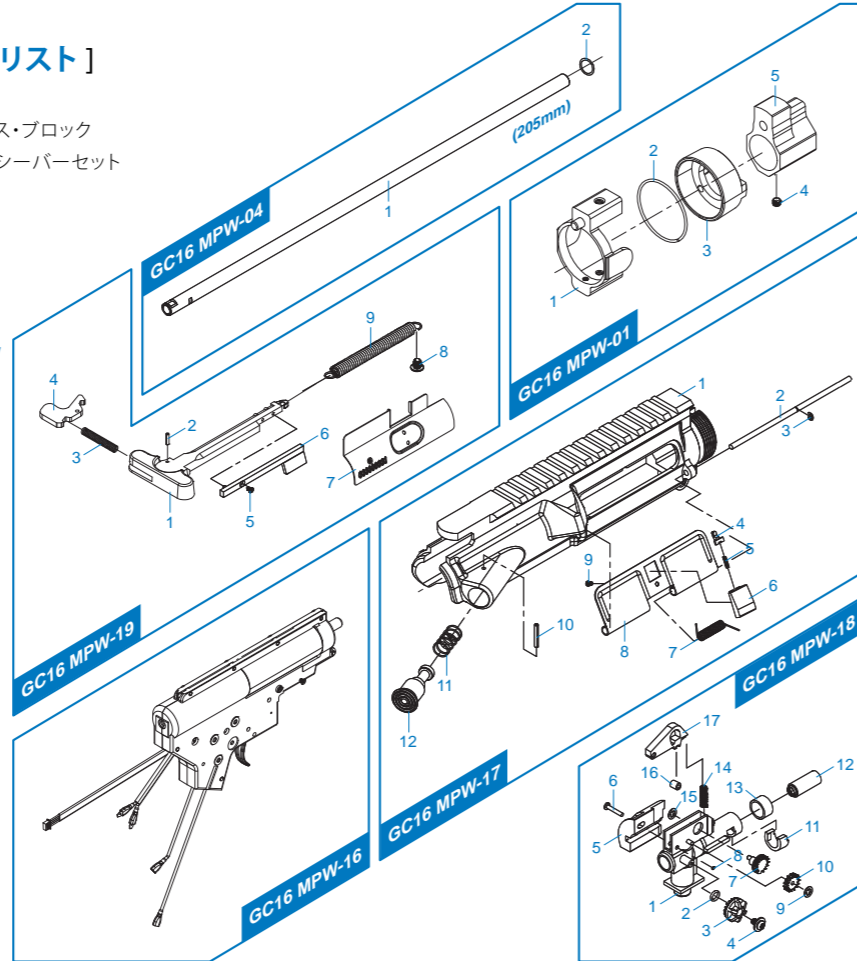

[PARTS LIST] [LISTADO DE PARTES]
 [LISTE DES PIÈCES DÉTACHÉES] [パーツリスト]

- GC16 MPW - 01 Barrel Nut / Imitación Bloque de Gas / イミテーション・ガス・ブロック
- GC16 MPW - 02 Lower Receiver Set / Conjunto Recibidor inferior / ローレシーバーセット
- GC16 MPW - 03 Magazine / Cargador / マガジン
- GC16 MPW - 04 Inner Barrel / Cañón exterior / インナーバレル
- GC16 MPW - 05 Front Sight / Mira delantera / フロントサイト
- GC16 MPW - 06 Metal Rail System Set / KeyMOD Conjunto sistema Rail /
メタル・レイル・システムセット
- GC16 MPW - 07 Buffer Tube Set / Conjunto Tubo amortiguador de Culata /
バッファー・チューブセット
- GC16 MPW - 08 Grip Set / Conjunto empuñadura / グリップセット
- GC16 MPW - 09 Motor Set / Conjunto Motor / モーターセット
- GC16 MPW - 10 Rear Sight / Mira trasera / リアサイト
- GC16 MPW - 11 Outer Barrel / Cañón exterior / アウターバレル
- GC16 MPW - 12 Wire Set With MOSFET / Conjunto de cables con Mosfet /
ワイヤー・セットMOSFET付
- GC16 MPW - 13 Extended Battery Stock Set / Conjunto Culata de extensión
/ 延長バッテリーストックセット
- GC16 MPW - 14 Imitation gas tube / Varilla Pistón / ピストンロッド
- GC16 MPW - 15 Mock Suppressor / Bocacha / 模擬サプレッサー
- GC16 MPW - 16 Gear Box Set / Conjunto Gear Box / ギアボックスセット
- GC16 MPW - 17 Upper Receiver / Recibidor superior / アップレシーバー
- GC16 MPW - 18 Hop-Up Set / Conjunto Hop-up / ホップアップセット
- GC16 MPW - 19 Charging Handle Set / Conjunto Manija de carga /
チャージング・ハンドルセット