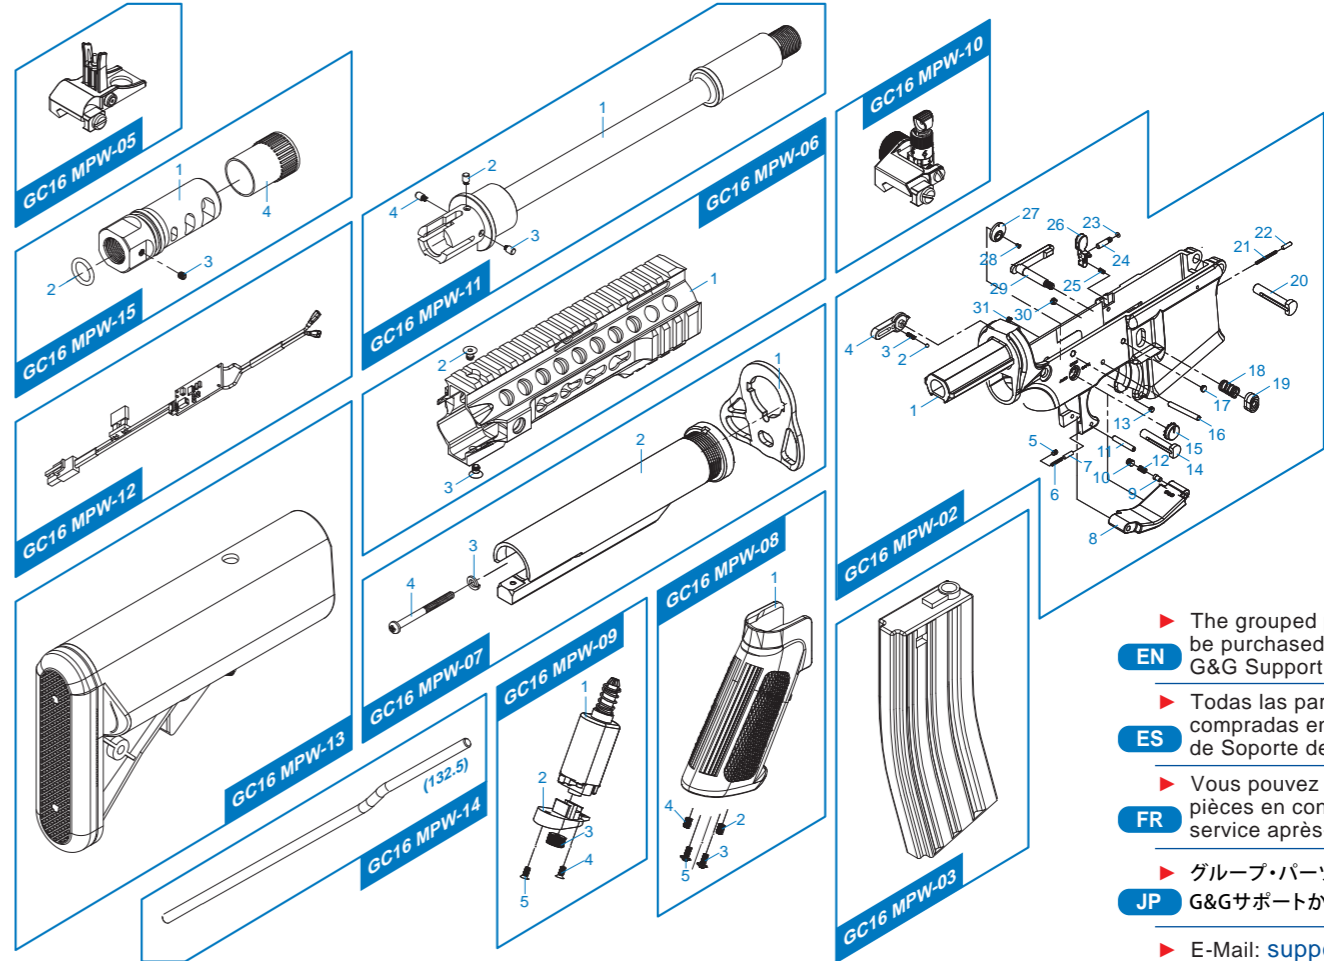

[PARTS LIST] [LISTADO DE PARTES]
 [LISTE DES PIÈCES DÉTACHÉES] [パーツリスト]

- GC16 MPW - 01 Barrel Nut / Imitación Bloque de Gas / イミテーション・ガス・ブロック
- GC16 MPW - 02 Lower Receiver Set / Conjunto Recibidor inferior / ローレシーバーセット
- GC16 MPW - 03 Magazine / Cargador / マガジン
- GC16 MPW - 04 Inner Barrel / Cañón exterior / インナーバレル
- GC16 MPW - 05 Front Sight / Mira delantera / フロントサイト
- GC16 MPW - 06 Metal Rail System Set / KeyMOD Conjunto sistema Rail /
メタル・レイル・システムセット
- GC16 MPW - 07 Buffer Tube Set / Conjunto Tubo amortiguador de Culata /
バッファー・チューブセット
- GC16 MPW - 08 Grip Set / Conjunto empuñadura / グリップセット
- GC16 MPW - 09 Motor Set / Conjunto Motor / モーターセット
- GC16 MPW - 10 Rear Sight / Mira trasera / リアサイト
- GC16 MPW - 11 Outer Barrel / Cañón exterior / アウターバレル
- GC16 MPW - 12 Wire Set With MOSFET / Conjunto de cables con Mosfet /
ワイヤー・セットMOSFET付
- GC16 MPW - 13 Extended Battery Stock Set / Conjunto Culata de extensión
/ 延長バッテリーストックセット
- GC16 MPW - 14 Imitation gas tube / Varilla Pistón / ピストンロッド
- GC16 MPW - 15 Mock Suppressor / Bocacha / 模擬サプレッサー
- GC16 MPW - 16 Gear Box Set / Conjunto Gear Box / ギアボックスセット
- GC16 MPW - 17 Upper Receiver / Recibidor superior / アップレシーバー
- GC16 MPW - 18 Hop-Up Set / Conjunto Hop-up / ホップアップセット
- GC16 MPW - 19 Charging Handle Set / Conjunto Manija de carga /
チャージング・ハンドルセット