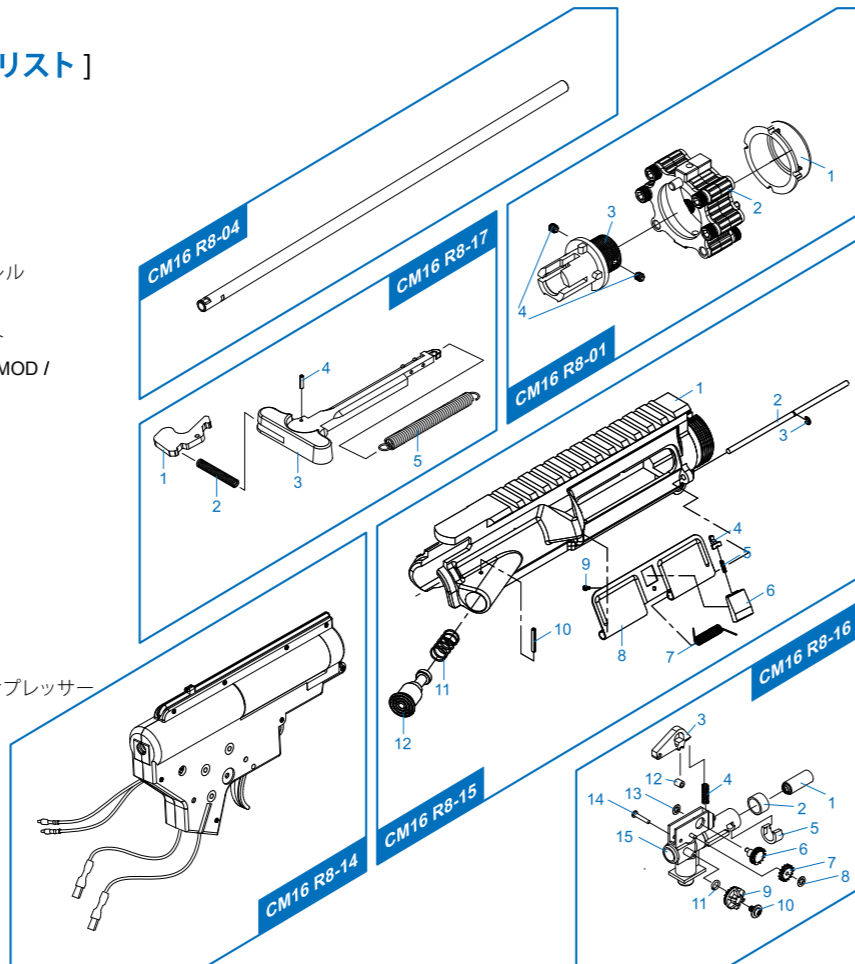

[PARTS LIST] [LISTADO DE PARTES]
 [LISTE DES PIÈCES DÉTACHÉES] [パーツリスト]

- CM16 R8 - 01 Barrel Nut / Imitación Bloque de Gas /
Goupille Canon / イミテーションガスブロック
- CM16 R8 - 02 Lower Receiver Set / Conjunto Recibidor Inferior /
Corps de Réplique Inférieur / ロアレシーバーセット
- CM16 R8 - 03 Magazine / Cargador / Chargeur / マガジン
- CM16 R8 - 04 Inner Barrel / Cañón Exterior / Canon Interne / インナーバレル
- CM16 R8 - 05 30mm AP Red Dot Sight / Mira Punto Rojo 30mm /
Viseur Point Rouge 30mm AP / 30mm AP レッドドットサイト
- CM16 R8 - 06 Metal Rail System Set / Conjunto de Sistema de Rieles KeyMOD /
Garde-Main Picatinny / メタルレイルシステムセット
- CM16 R8 - 07 Buffer Tube Set / Conjunto Tubo Amortiguador de Culata /
Set Buffer Tube / バッファチューブセット
- CM16 R8 - 08 Grip Set / Conjunto Empuñadura / Poignée / グリップ
- CM16 R8 - 09 Motor Set / Conjunto Motor / Moteur / モーター
- CM16 R8 - 10 Outer Barrel / Cañón Exterior / Canon Externe / アウターバレル
- CM16 R8 - 11 Wire / Cable / Cable / ワイヤー
- CM16 R8 - 12 Extended Battery Stock Set / Conjunto Culata de Extensión /
Crosse Rétractable / 延長バッテリーストックセット
- CM16 R8 - 13 Mock Suppressor / Bocacha / Cache-Flamme / フラッシュサプレッサー
- CM16 R8 - 14 Gear Box Set / Conjunto Gear Box /
Set Gear Box / ギアボックス
- CM16 R8 - 15 Upper Receiver / Recibidor Superior /
Corps de Réplique Supérieur / アッパーレシーバー
- CM16 R8 - 16 Hop-Up Set / Conjunto Hop-Up /
Set Hop-Up / ホップアップセット
- CM16 R8 - 17 Charging Handle Set / Conjunto Manija de Carga /
Levier de Chargement / チャージングハンドル