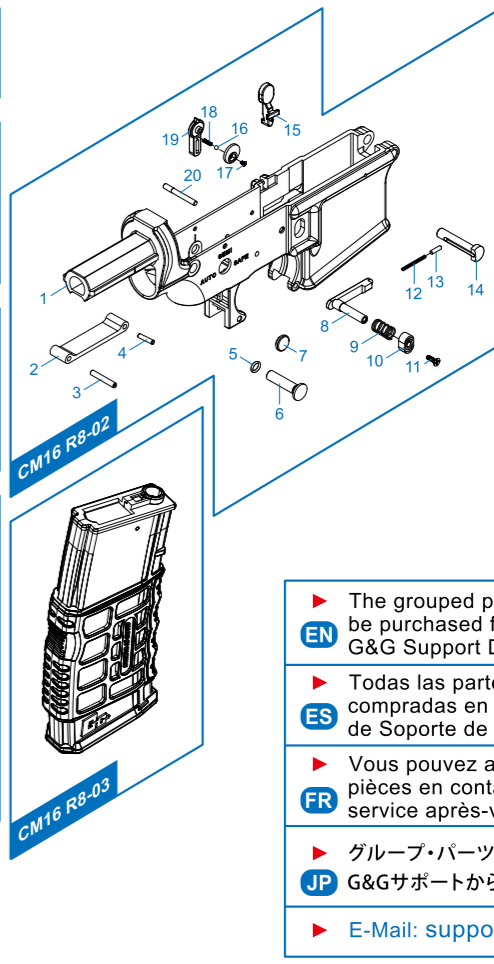

[PARTS LIST] [LISTADO DE PARTES]
 [LISTE DES PIÈCES DÉTACHÉES] [パーツリスト]

- CM16 R8 - 01 Barrel Nut / Imitación Bloque de Gas /
Goupille Canon / イミテーションガスブロック
- CM16 R8 - 02 Lower Receiver Set / Conjunto Recibidor Inferior /
Corps de Réplique Inférieur / ロアレシーバーセット
- CM16 R8 - 03 Magazine / Cargador / Chargeur / マガジン
- CM16 R8 - 04 Inner Barrel / Cañón Exterior / Canon Interne / インナーバレル
- CM16 R8 - 05 30mm AP Red Dot Sight / Mira Punto Rojo 30mm /
Viseur Point Rouge 30mm AP / 30mm AP レッドドットサイト
- CM16 R8 - 06 Metal Rail System Set / Conjunto de Sistema de Rieles KeyMOD /
Garde-Main Picatinny / メタルレイルシステムセット
- CM16 R8 - 07 Buffer Tube Set / Conjunto Tubo Amortiguador de Culata /
Set Buffer Tube / バッファチューブセット
- CM16 R8 - 08 Grip Set / Conjunto Empuñadura / Poignée / グリップ
- CM16 R8 - 09 Motor Set / Conjunto Motor / Moteur / モーター
- CM16 R8 - 10 Outer Barrel / Cañón Exterior / Canon Externe / アウターバレル
- CM16 R8 - 11 Wire / Cable / Cable / ワイヤー
- CM16 R8 - 12 Extended Battery Stock Set / Conjunto Culata de Extensión /
Crosse Rétractable / 延長バッテリーストックセット
- CM16 R8 - 13 Mock Suppressor / Bocacha / Cache-Flamme / フラッシュサプレッサー
- CM16 R8 - 14 Gear Box Set / Conjunto Gear Box /
Set Gear Box / ギアボックス
- CM16 R8 - 15 Upper Receiver / Recibidor Superior /
Corps de Réplique Supérieur / アッパーレシーバー
- CM16 R8 - 16 Hop-Up Set / Conjunto Hop-Up /
Set Hop-Up / ホップアップセット
- CM16 R8 - 17 Charging Handle Set / Conjunto Manija de Carga /
Levier de Chargement / チャージングハンドル