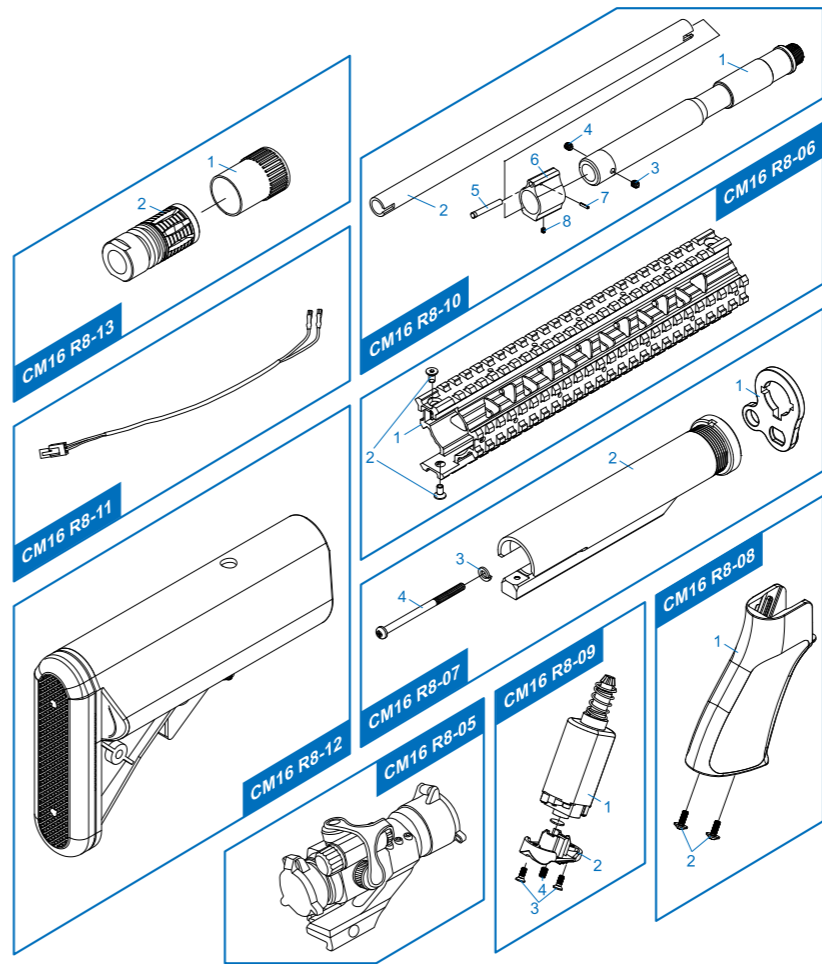

[PARTS LIST] [LISTADO DE PARTES]
 [LISTE DES PIÈCES DÉTACHÉES] [パーツリスト]

- CM16 R8 - 01 Barrel Nut / Imitación Bloque de Gas /
Goupille Canon / イミテーションガスブロック
- CM16 R8 - 02 Lower Receiver Set / Conjunto Recibidor Inferior /
Corps de Réplique Inférieur / ロアレシーバーセット
- CM16 R8 - 03 Magazine / Cargador / Chargeur / マガジン
- CM16 R8 - 04 Inner Barrel / Cañón Exterior / Canon Interne / インナーバレル
- CM16 R8 - 05 30mm AP Red Dot Sight / Mira Punto Rojo 30mm /
Viseur Point Rouge 30mm AP / 30mm AP レッドドットサイト
- CM16 R8 - 06 Metal Rail System Set / Conjunto de Sistema de Rieles KeyMOD /
Garde-Main Picatinny / メタルレイルシステムセット
- CM16 R8 - 07 Buffer Tube Set / Conjunto Tubo Amortiguador de Culata /
Set Buffer Tube / バッファチューブセット
- CM16 R8 - 08 Grip Set / Conjunto Empuñadura / Poignée / グリップ
- CM16 R8 - 09 Motor Set / Conjunto Motor / Moteur / モーター
- CM16 R8 - 10 Outer Barrel / Cañón Exterior / Canon Externe / アウターバレル
- CM16 R8 - 11 Wire / Cable / Cable / ワイヤー
- CM16 R8 - 12 Extended Battery Stock Set / Conjunto Culata de Extensión /
Crosse Rétractable / 延長バッテリーストックセット
- CM16 R8 - 13 Mock Suppressor / Bocacha / Cache-Flamme / フラッシュサプレッサー
- CM16 R8 - 14 Gear Box Set / Conjunto Gear Box /
Set Gear Box / ギアボックス
- CM16 R8 - 15 Upper Receiver / Recibidor Superior /
Corps de Réplique Supérieur / アッパーレシーバー
- CM16 R8 - 16 Hop-Up Set / Conjunto Hop-Up /
Set Hop-Up / ホップアップセット
- CM16 R8 - 17 Charging Handle Set / Conjunto Manija de Carga /
Levier de Chargement / チャージングハンドル