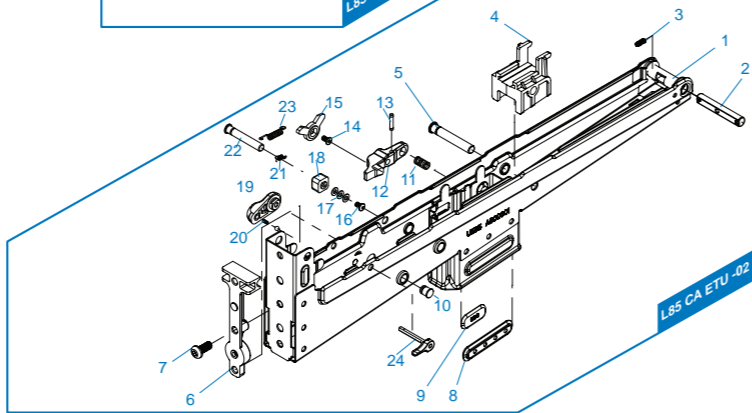

**[ PARTS LIST ] [ LISTADO DE PARTES ]**  
**[ LISTE DES PIÈCES DÉTACHÉES ] [ パーツリスト ]**

- L85 CA ETU - 01** Upper Receiver Set / Recibidor superior  
Corps de Réplique Supérieur / アッパーレシーバー
- L85 CA ETU - 02** Lower Receiver Set / Recibidor Inferior  
Corps de Réplique Inférieur / ロアレシーバー
- L85 CA ETU - 03** Trigger lever / Palanca del Gatillo / Levier Queue de détente / トリガーレバー
- L85 CA ETU - 04** Trigger / Gatillo / Queue de détente / トリガー
- L85 CA ETU - 05** Pistol Grip / Conjunto empuñadura / Poignée / グリップセット
- L85 CA ETU - 06** Lower Gearbox / Conjunto de engranajes inferior / Lower Gearbox / ロアギアボックス
- L85 CA ETU - 07** Upper Gearbox / Conjunto de engranajes superior / Upper Gearbox / アップギアボックス
- L85 CA ETU - 08** Mosfet / Mosfet / Mosfet / ファイヤー
- L85 CA ETU - 09** Magazine / Cargador / Magazine / マガジン
- L85 CA ETU - 10** Front Sight / Mira delantera / Guidon / フロントサイト
- L85 CA ETU - 11** Butt Stock / Culata / Crosse / バットストック
- L85 CA ETU - 12** Carrying Handle / Mango de transporte / Poignée de Transport / キャリングハンドル
- L85 CA ETU - 13** Charging handle Set / Conjunto Manija de carga  
Ens.Levier de Chargement / チャージングハンドルセット
- L85 CA ETU - 14** ETU Set / ETU Set / Set ETU / ETU (電子トリガーユニット)