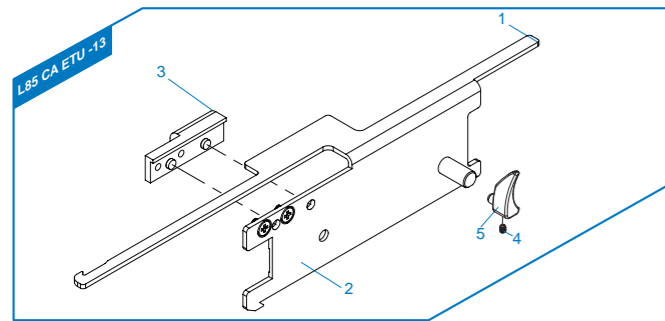

**[ PARTS LIST ] [ LISTADO DE PARTES ]**  
**[ LISTE DES PIÈCES DÉTACHÉES ] [ パーツリスト ]**

- L85 CA ETU - 01** Upper Receiver Set / Recibidor superior  
Corps de Réplique Supérieur / アッパーレシーバー
- L85 CA ETU - 02** Lower Receiver Set / Recibidor Inferior  
Corps de Réplique Inférieur / ロアレシーバー
- L85 CA ETU - 03** Trigger lever / Palanca del Gatillo / Levier Queue de détente / トリガーレバー
- L85 CA ETU - 04** Trigger / Gatillo / Queue de détente / トリガー
- L85 CA ETU - 05** Pistol Grip / Conjunto empuñadura / Poignée / グリップセット
- L85 CA ETU - 06** Lower Gearbox / Conjunto de engranajes inferior / Lower Gearbox / ロアギアボックス
- L85 CA ETU - 07** Upper Gearbox / Conjunto de engranajes superior / Upper Gearbox / アップギアボックス
- L85 CA ETU - 08** Mosfet / Mosfet / Mosfet / ファイヤー
- L85 CA ETU - 09** Magazine / Cargador / Magazine / マガジン
- L85 CA ETU - 10** Front Sight / Mira delantera / Guidon / フロントサイト
- L85 CA ETU - 11** Butt Stock / Culata / Crosse / バットストック
- L85 CA ETU - 12** Carrying Handle / Mango de transporte / Poignée de Transport / キャリングハンドル
- L85 CA ETU - 13** Charging handle Set / Conjunto Manija de carga  
Ens.Levier de Chargement / チャージングハンドルセット
- L85 CA ETU - 14** ETU Set / ETU Set / Set ETU / ETU (電子トリガーユニット)