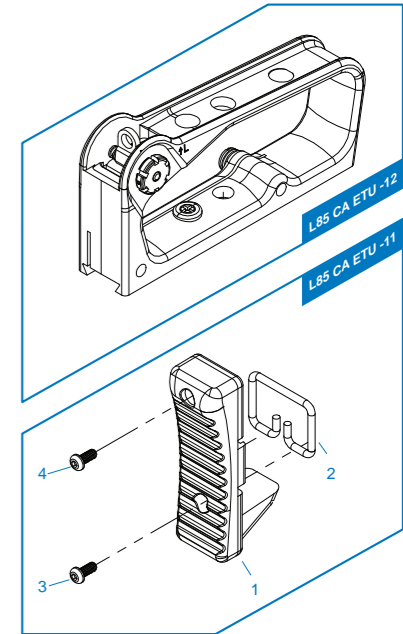

**[ PARTS LIST ] [ LISTADO DE PARTES ]**  
**[ LISTE DES PIÈCES DÉTACHÉES ] [ パーツリスト ]**

- L85 CA ETU - 01** Upper Receiver Set / Recibidor superior  
Corps de Réplique Supérieur / アッパーレシーバー
- L85 CA ETU - 02** Lower Receiver Set / Recibidor Inferior  
Corps de Réplique Inférieur / ロアレシーバー
- L85 CA ETU - 03** Trigger lever / Palanca del Gatillo / Levier Queue de détente / トリガーレバー
- L85 CA ETU - 04** Trigger / Gatillo / Queue de détente / トリガー
- L85 CA ETU - 05** Pistol Grip / Conjunto empuñadura / Poignée / グリップセット
- L85 CA ETU - 06** Lower Gearbox / Conjunto de engranajes inferior / Lower Gearbox / ロアギアボックス
- L85 CA ETU - 07** Upper Gearbox / Conjunto de engranajes superior / Upper Gearbox / アップギアボックス
- L85 CA ETU - 08** Mosfet / Mosfet / Mosfet / ファイヤー
- L85 CA ETU - 09** Magazine / Cargador / Magazine / マガジン
- L85 CA ETU - 10** Front Sight / Mira delantera / Guidon / フロントサイト
- L85 CA ETU - 11** Butt Stock / Culata / Crosse / バットストック
- L85 CA ETU - 12** Carrying Handle / Mango de transporte / Poignée de Transport / キャリングハンドル
- L85 CA ETU - 13** Charging handle Set / Conjunto Manija de carga  
Ens.Levier de Chargement / チャージングハンドルセット
- L85 CA ETU - 14** ETU Set / ETU Set / Set ETU / ETU (電子トリガーユニット)