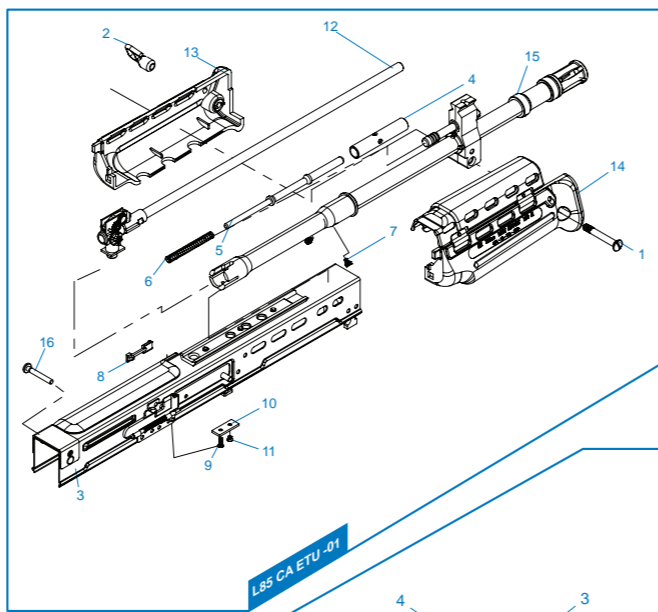

**[ PARTS LIST ] [ LISTADO DE PARTES ]**  
**[ LISTE DES PIÈCES DÉTACHÉES ] [ パーツリスト ]**

- L85 CA ETU - 01** Upper Receiver Set / Recibidor superior  
Corps de Réplique Supérieur / アッパーレシーバー
- L85 CA ETU - 02** Lower Receiver Set / Recibidor Inferior  
Corps de Réplique Inférieur / ロアレシーバー
- L85 CA ETU - 03** Trigger lever / Palanca del Gatillo / Levier Queue de détente / トリガーレバー
- L85 CA ETU - 04** Trigger / Gatillo / Queue de détente / トリガー
- L85 CA ETU - 05** Pistol Grip / Conjunto empuñadura / Poignée / グリップセット
- L85 CA ETU - 06** Lower Gearbox / Conjunto de engranajes inferior / Lower Gearbox / ロアギアボックス
- L85 CA ETU - 07** Upper Gearbox / Conjunto de engranajes superior / Upper Gearbox / アップギアボックス
- L85 CA ETU - 08** Mosfet / Mosfet / Mosfet / ファイヤー
- L85 CA ETU - 09** Magazine / Cargador / Magazine / マガジン
- L85 CA ETU - 10** Front Sight / Mira delantera / Guidon / フロントサイト
- L85 CA ETU - 11** Butt Stock / Culata / Crosse / バットストック
- L85 CA ETU - 12** Carrying Handle / Mango de transporte / Poignée de Transport / キャリングハンドル
- L85 CA ETU - 13** Charging handle Set / Conjunto Manija de carga  
Ens.Levier de Chargement / チャージングハンドルセット
- L85 CA ETU - 14** ETU Set / ETU Set / Set ETU / ETU (電子トリガーユニット)