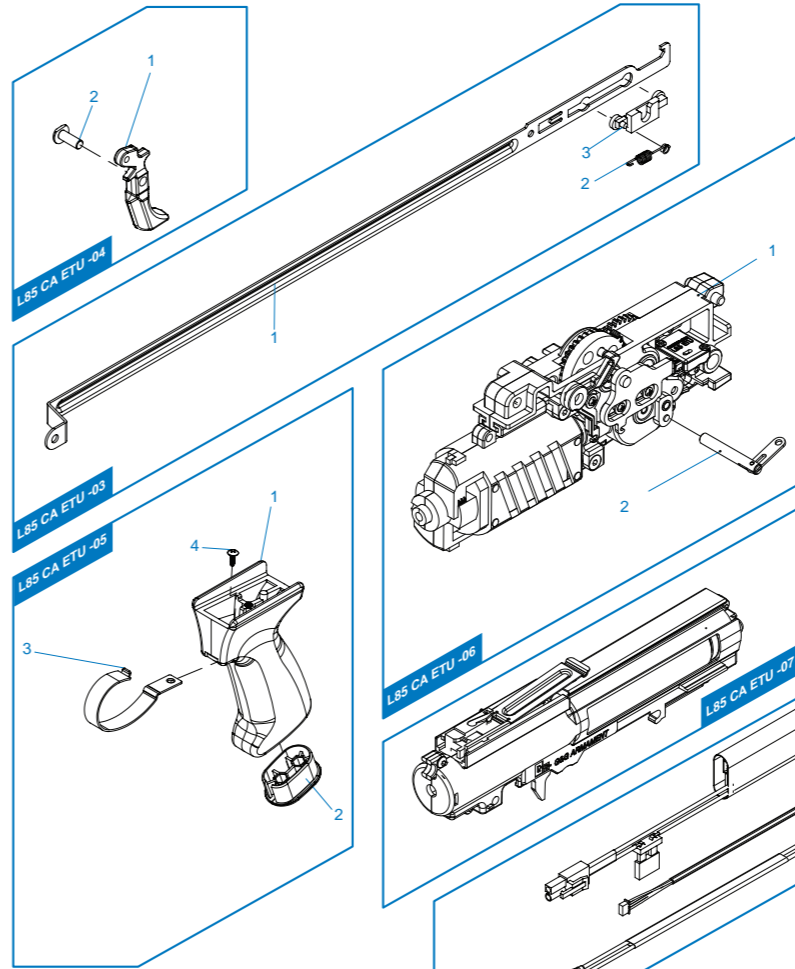

**[ PARTS LIST ] [ LISTADO DE PARTES ]**  
**[ LISTE DES PIÈCES DÉTACHÉES ] [ パーツリスト ]**

- L85 CA ETU - 01** Upper Receiver Set / Recibidor superior  
Corps de Réplique Supérieur / アッパーレシーバー
- L85 CA ETU - 02** Lower Receiver Set / Recibidor Inferior  
Corps de Réplique Inférieur / ロアレシーバー
- L85 CA ETU - 03** Trigger lever / Palanca del Gatillo / Levier Queue de détente / トリガーレバー
- L85 CA ETU - 04** Trigger / Gatillo / Queue de détente / トリガー
- L85 CA ETU - 05** Pistol Grip / Conjunto empuñadura / Poignée / グリップセット
- L85 CA ETU - 06** Lower Gearbox / Conjunto de engranajes inferior / Lower Gearbox / ロアギアボックス
- L85 CA ETU - 07** Upper Gearbox / Conjunto de engranajes superior / Upper Gearbox / アップギアボックス
- L85 CA ETU - 08** Mosfet / Mosfet / Mosfet / ファイヤー
- L85 CA ETU - 09** Magazine / Cargador / Magazine / マガジン
- L85 CA ETU - 10** Front Sight / Mira delantera / Guidon / フロントサイト
- L85 CA ETU - 11** Butt Stock / Culata / Crosse / バットストック
- L85 CA ETU - 12** Carrying Handle / Mango de transporte / Poignée de Transport / キャリングハンドル
- L85 CA ETU - 13** Charging handle Set / Conjunto Manija de carga  
Ens.Levier de Chargement / チャージングハンドルセット
- L85 CA ETU - 14** ETU Set / ETU Set / Set ETU / ETU (電子トリガーユニット)