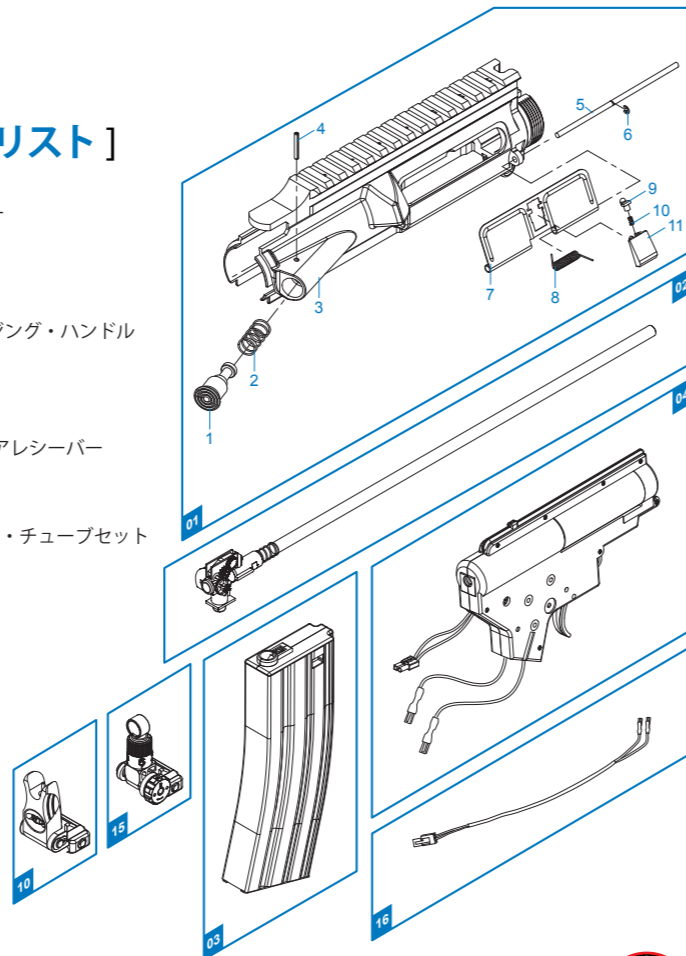

**[ PARTS LIST ] [ LISTADO DE PARTES ]  
[ LISTE DES PIÈCES DÉTACHÉES ] [ パーツリスト ]**

- 01** Upper Receiver / Recibidor superior / Corps de Réplique Supérieur / アッパーレシーバー
- 02** Hop-Up Set / Conjunto Hop-up / Ens. Hop-Up / ホップアップセット
- 03** Magazine / Cargador / Magazine / マガジン
- 04** Gear Box Set / Conjunto Gear Box / Ens. Gear Box / ギアボックス
- 05** Charging Handle Set / Conjunto Manija de carga / Ens. Levier de Chargement / チャージング・ハンドル
- 06** Mock Suppressor / Bocacha / Cache-Flamme / フラッシュサプレッサー
- 07** Handguard Set / Conjunto Guardamano / Ens. Garde-main / ハンドガードセット
- 08** Butt Stock Set / Conjunto de Culata Retractable / Ens. Crosse Rétractable / ストック
- 09** Lower Receiver Set / Conjunto Recibidor inferior / Ens. Corps de Réplique Inférieur / ロアレシーバー
- 10** Front Sight / Mira delantera / Guidon / フロントサイト
- 11** Barrel / Cañón / Canon / バレル
- 12** Buffer Tube Set / Conjunto Tubo Amortiguador de Culata / Ens. Buffer Tube / バッファー・チューブセット
- 13** Motor Set / Conjunto Motor / Ens. Moteur / モーター
- 14** Grip Set / Conjunto empuñadura / Ens. Poignée / グリップ
- 15** Rear Sight / Mira trasera / Hausse / リアサイト
- 16** Wire / Cable / Cable / ワイヤ