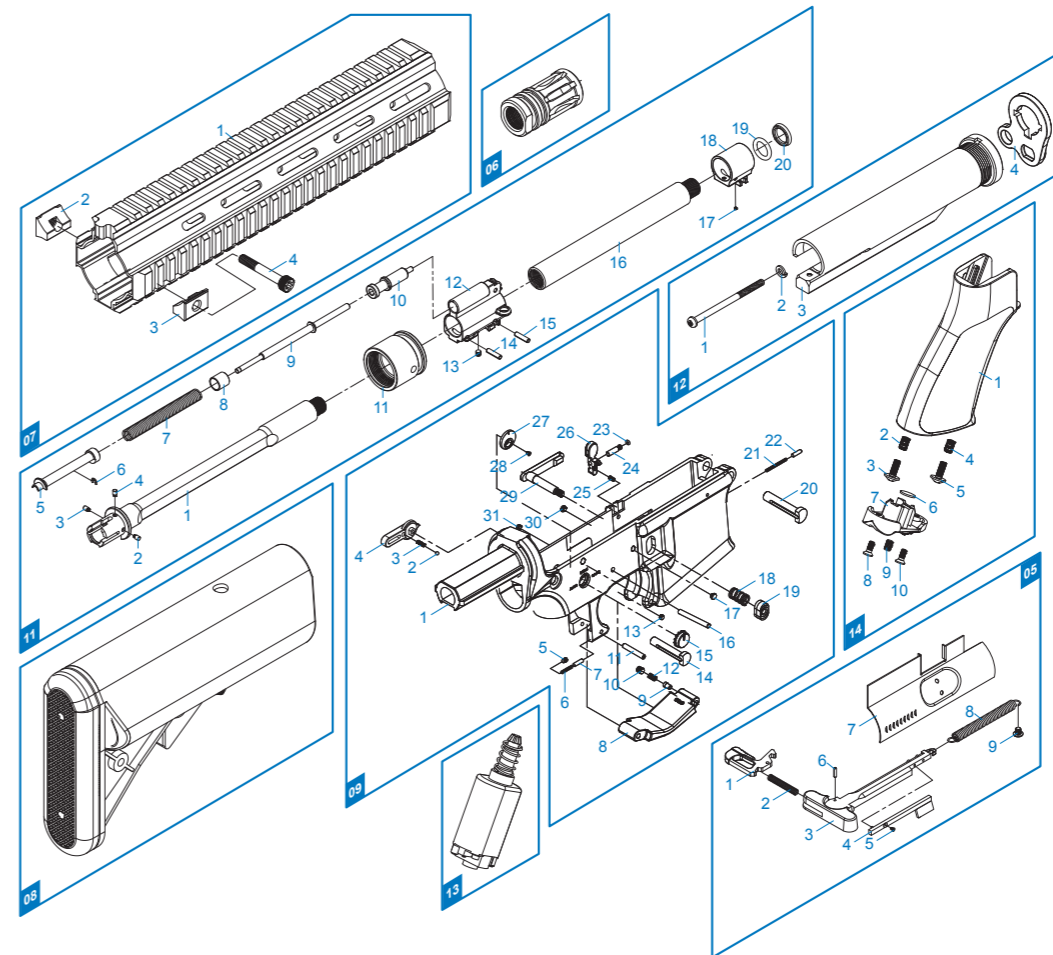

**[ PARTS LIST ] [ LISTADO DE PARTES ]  
[ LISTE DES PIÈCES DÉTACHÉES ] [ パーツリスト ]**

- 01** Upper Receiver / Recibidor superior / Corps de Réplique Supérieur / アッパーレシーバー
- 02** Hop-Up Set / Conjunto Hop-up / Ens. Hop-Up / ホップアップセット
- 03** Magazine / Cargador / Magazine / マガジン
- 04** Gear Box Set / Conjunto Gear Box / Ens. Gear Box / ギアボックス
- 05** Charging Handle Set / Conjunto Manija de carga / Ens. Levier de Chargement / チャージング・ハンドル
- 06** Mock Suppressor / Bocacha / Cache-Flamme / フラッシュサプレッサー
- 07** Handguard Set / Conjunto Guardamano / Ens. Garde-main / ハンドガードセット
- 08** Butt Stock Set / Conjunto de Culata Retractable / Ens. Crosse Rétractable / ストック
- 09** Lower Receiver Set / Conjunto Recibidor inferior / Ens. Corps de Réplique Inférieur / ロアレシーバー
- 10** Front Sight / Mira delantera / Guidon / フロントサイト
- 11** Barrel / Cañón / Canon / バレル
- 12** Buffer Tube Set / Conjunto Tubo Amortiguador de Culata / Ens. Buffer Tube / バッファー・チューブセット
- 13** Motor Set / Conjunto Motor / Ens. Moteur / モーター
- 14** Grip Set / Conjunto empuñadura / Ens. Poignée / グリップ
- 15** Rear Sight / Mira trasera / Hausse / リアサイト
- 16** Wire / Cable / Cable / ワイヤ