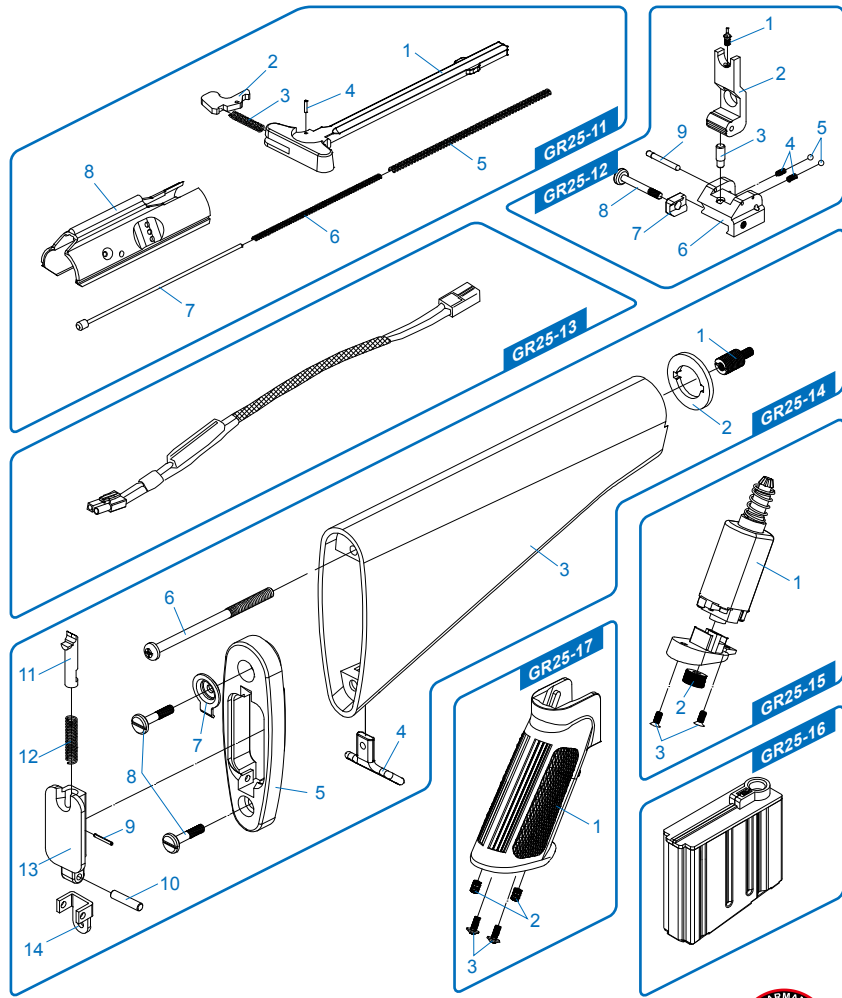

EN [PARTS LIST]

- GR25 - 01 GR25 Sniper Outer Barrel
- GR25 - 02 GR25 Sniper Mock Suppressor
- GR25 - 03 GR25 S.P.R. Outer Barrel
- GR25 - 04 Handguard Panel Set (3 pcs)
- GR25 - 05 Tactical Rail Set
- GR25 - 06 Upper Receiver Set
- GR25 - 07 Lower Receiver Set
- GR25 - 08 Hop-Up Set
- GR25 - 09 Inner Barrel
- GR25 - 10 Gear Box Set
- GR25 - 11 Charging Handle Set
- GR25 - 12 GR25 Sniper Front Sight Set
- GR25 - 13 Wire Set
- GR25 - 14 Fixed Stock Set
- GR25 - 15 Motor Set
- GR25 - 16 Magazine
- GR25 - 17 Grip Set

ES [LISTADO DE PARTES]

- GR25 - 01 GR25 Sniper Cañón Exterior
- GR25 - 02 GR25 Sniper Bocacha Silenciadora
- GR25 - 03 GR25 S.P.R. Cañón Exterior
- GR25 - 04 Conjunto de Panel de Guardamano (3/pcs)
- GR25 - 05 Conjunto de Railes Tácticos
- GR25 - 06 Conjunto de Recibidor Superior
- GR25 - 07 Conjunto Recibidor Inferior
- GR25 - 08 Conjuto Hop-Up
- GR25 - 09 Cañón Interior
- GR25 - 10 Conjunto Gear Box
- GR25 - 11 Conjuto de manija de carga
- GR25 - 12 GR25 Sniper conjunto de mira delantera
- GR25 - 13 Conjunto de cables
- GR25 - 14 Conjunto de culata fija
- GR25 - 15 Conjunto Motor
- GR25 - 16 Cargador
- GR25 - 17 Conjunto empuñadora

FR [LISTE DES PIÈCES DÉTACHÉES]

GR25 - 01	GR25 Sniper Outer Barrel
GR25 - 02	GR25 Sniper Mock Suppressor
GR25 - 03	GR25 S.P.R. Outer Barrel
GR25 - 04	Handguard Panel Set (3 pcs)
GR25 - 05	Tactical Rail Set
GR25 - 06	Upper Receiver Set
GR25 - 07	Lower Receiver Set
GR25 - 08	Hop-Up Set
GR25 - 09	Inner Barrel
GR25 - 10	Gear Box Set
GR25 - 11	Charging Handle Set
GR25 - 12	GR25 Sniper Front Sight Set
GR25 - 13	Wire Set
GR25 - 14	Fixed Stock Set
GR25 - 15	Motor Set
GR25 - 16	Magazine
GR25 - 17	Grip Set