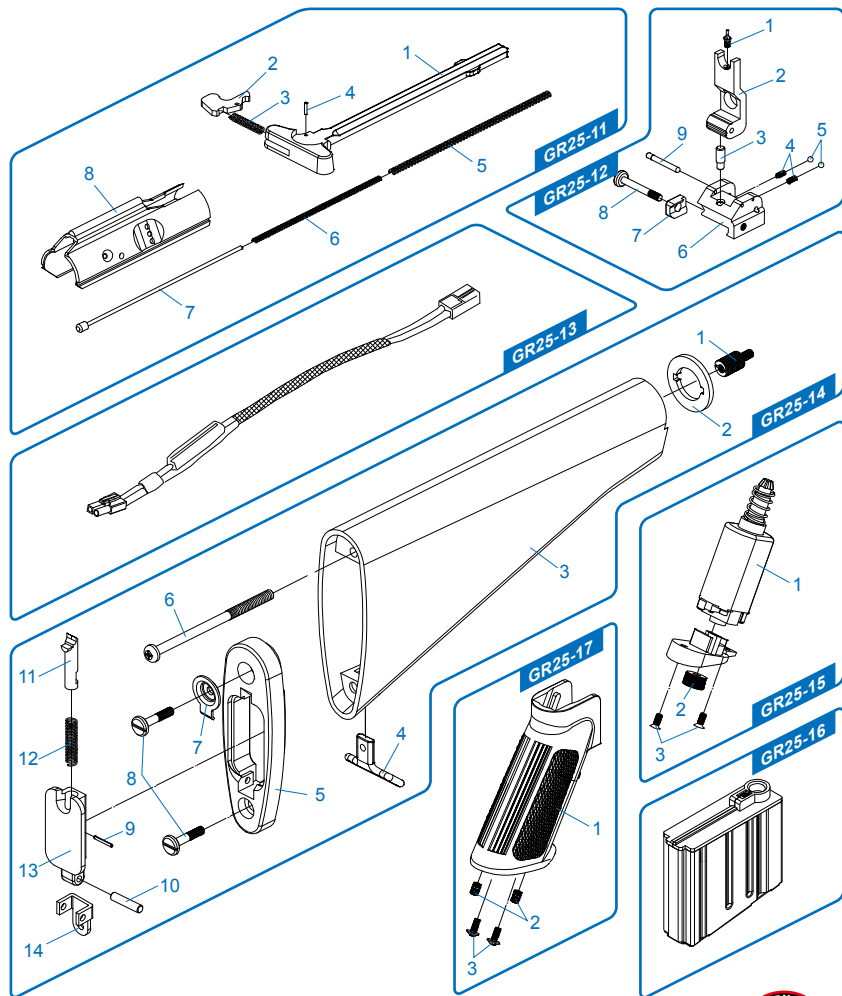

EN [PARTS LIST]

- GR25 - 01 GR25 Sniper Outer Barrel
- GR25 - 02 GR25 Sniper Mock Suppressor
- GR25 - 03 GR25 S.P.R. Outer Barrel
- GR25 - 04 Handguard Panel Set (3 pcs)
- GR25 - 05 Tactical Rail Set
- GR25 - 06 Upper Receiver Set
- GR25 - 07 Lower Receiver Set
- GR25 - 08 Hop-Up Set
- GR25 - 09 Inner Barrel
- GR25 - 10 Gear Box Set
- GR25 - 11 Charging Handle Set
- GR25 - 12 GR25 Sniper Front Sight Set
- GR25 - 13 Wire Set
- GR25 - 14 Fixed Stock Set
- GR25 - 15 Motor Set
- GR25 - 16 Magazine
- GR25 - 17 Grip Set

ES [LISTADO DE PARTES]

- GR25 - 01 GR25 Sniper Cañón Exterior
- GR25 - 02 GR25 Sniper Bocacha Silenciadora
- GR25 - 03 GR25 S.P.R. Cañón Exterior
- GR25 - 04 Conjunto de Panel de Guardamano (3/pcs)
- GR25 - 05 Conjunto de Railes Tácticos
- GR25 - 06 Conjunto de Recibidor Superior
- GR25 - 07 Conjunto Recibidor Inferior
- GR25 - 08 Conjuto Hop-Up
- GR25 - 09 Cañón Interior
- GR25 - 10 Conjunto Gear Box
- GR25 - 11 Conjuto de manija de carga
- GR25 - 12 GR25 Sniper conjunto de mira delantera
- GR25 - 13 Conjunto de cables
- GR25 - 14 Conjunto de culata fija
- GR25 - 15 Conjunto Motor
- GR25 - 16 Cargador
- GR25 - 17 Conjunto empuñadora

FR [LISTE DES PIÈCES DÉTACHÉES]

GR25 - 01	GR25 Sniper Outer Barrel
GR25 - 02	GR25 Sniper Mock Suppressor
GR25 - 03	GR25 S.P.R. Outer Barrel
GR25 - 04	Handguard Panel Set (3 pcs)
GR25 - 05	Tactical Rail Set
GR25 - 06	Upper Receiver Set
GR25 - 07	Lower Receiver Set
GR25 - 08	Hop-Up Set
GR25 - 09	Inner Barrel
GR25 - 10	Gear Box Set
GR25 - 11	Charging Handle Set
GR25 - 12	GR25 Sniper Front Sight Set
GR25 - 13	Wire Set
GR25 - 14	Fixed Stock Set
GR25 - 15	Motor Set
GR25 - 16	Magazine
GR25 - 17	Grip Set