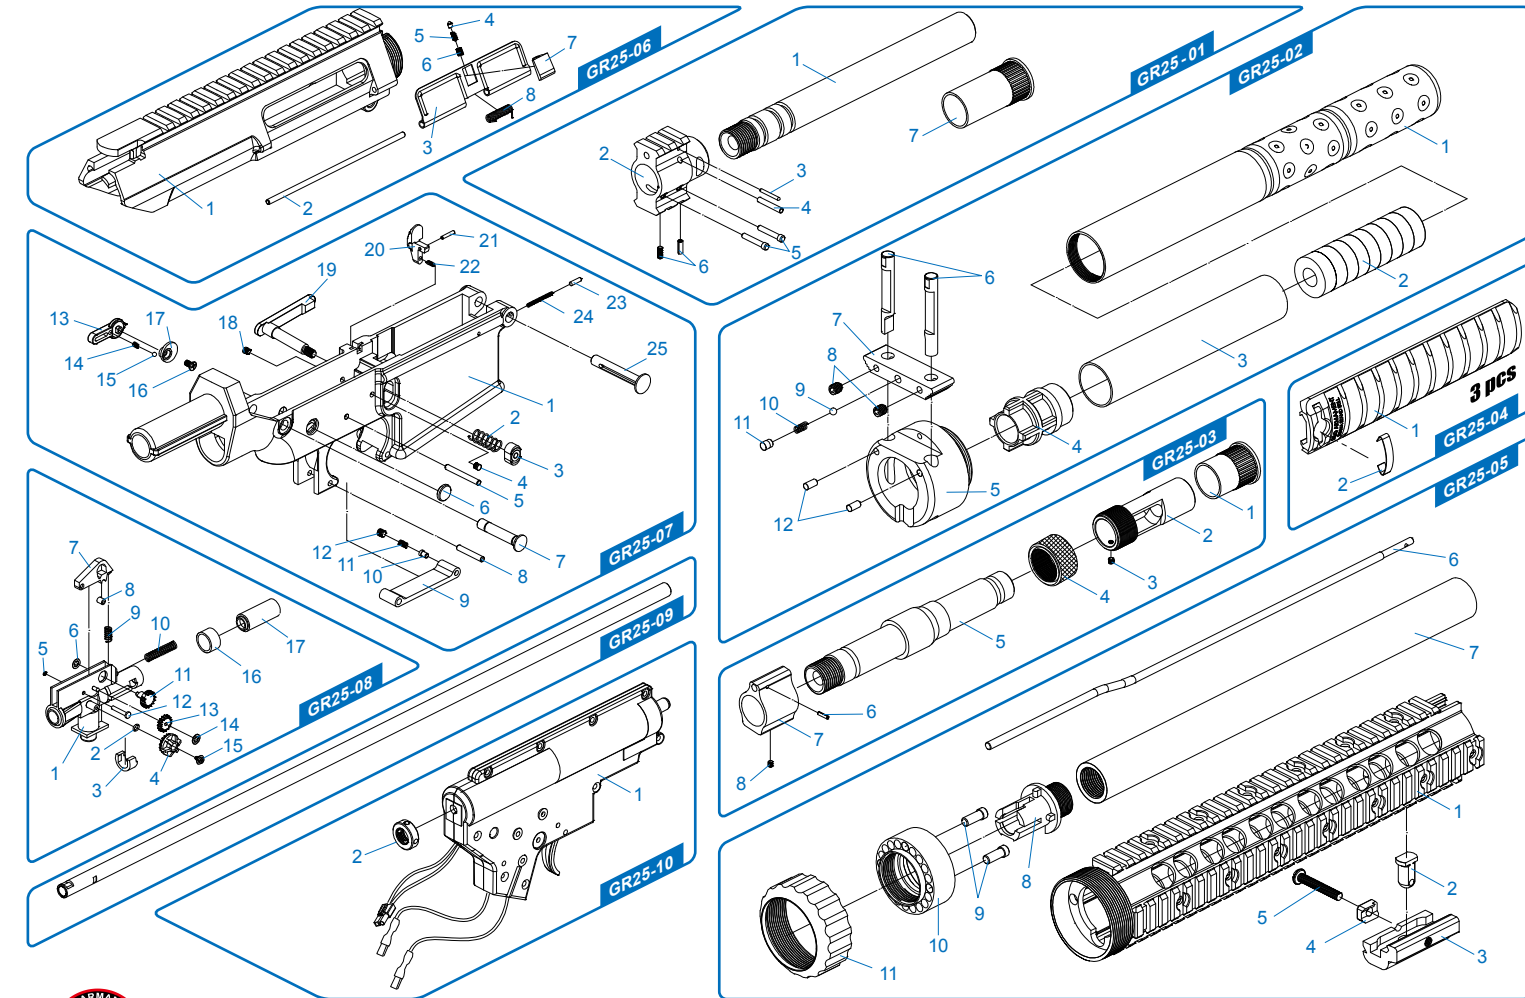

EN [PARTS LIST]

- GR25 - 01 GR25 Sniper Outer Barrel
- GR25 - 02 GR25 Sniper Mock Suppressor
- GR25 - 03 GR25 S.P.R. Outer Barrel
- GR25 - 04 Handguard Panel Set (3 pcs)
- GR25 - 05 Tactical Rail Set
- GR25 - 06 Upper Receiver Set
- GR25 - 07 Lower Receiver Set
- GR25 - 08 Hop-Up Set
- GR25 - 09 Inner Barrel
- GR25 - 10 Gear Box Set
- GR25 - 11 Charging Handle Set
- GR25 - 12 GR25 Sniper Front Sight Set
- GR25 - 13 Wire Set
- GR25 - 14 Fixed Stock Set
- GR25 - 15 Motor Set
- GR25 - 16 Magazine
- GR25 - 17 Grip Set

ES [LISTADO DE PARTES]

- GR25 - 01 GR25 Sniper Cañón Exterior
- GR25 - 02 GR25 Sniper Bocacha Silenciadora
- GR25 - 03 GR25 S.P.R. Cañón Exterior
- GR25 - 04 Conjunto de Panel de Guardamano (3/pcs)
- GR25 - 05 Conjunto de Railes Tácticos
- GR25 - 06 Conjunto de Recibidor Superior
- GR25 - 07 Conjunto Recibidor Inferior
- GR25 - 08 Conjuto Hop-Up
- GR25 - 09 Cañón Interior
- GR25 - 10 Conjunto Gear Box
- GR25 - 11 Conjuto de manija de carga
- GR25 - 12 GR25 Sniper conjunto de mira delantera
- GR25 - 13 Conjunto de cables
- GR25 - 14 Conjunto de culata fija
- GR25 - 15 Conjunto Motor
- GR25 - 16 Cargador
- GR25 - 17 Conjunto empuñadora

FR [LISTE DES PIÈCES DÉTACHÉES]

GR25 - 01	GR25 Sniper Outer Barrel
GR25 - 02	GR25 Sniper Mock Suppressor
GR25 - 03	GR25 S.P.R. Outer Barrel
GR25 - 04	Handguard Panel Set (3 pcs)
GR25 - 05	Tactical Rail Set
GR25 - 06	Upper Receiver Set
GR25 - 07	Lower Receiver Set
GR25 - 08	Hop-Up Set
GR25 - 09	Inner Barrel
GR25 - 10	Gear Box Set
GR25 - 11	Charging Handle Set
GR25 - 12	GR25 Sniper Front Sight Set
GR25 - 13	Wire Set
GR25 - 14	Fixed Stock Set
GR25 - 15	Motor Set
GR25 - 16	Magazine
GR25 - 17	Grip Set