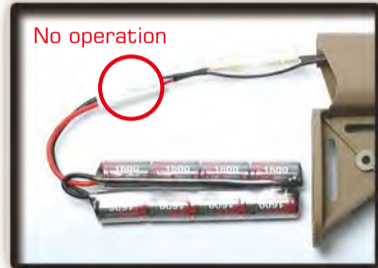

**FUTURE INNOVATION
FINEST QUALITY
FAST SERVICE
FREE ITEMS
FAIR PRICE**

INSTRUCTION MANUAL

GR4 CQB-S MINI

AEG BLOW BACK SYSTEM

RETRACTABLE CRANE STOCK

Press the stock release lever to unlock.

Adjust the position (6 position).

MAINTENANCE

Remove the magazine.

Return the hop up dial to normal position and insert the cleaning rod from the lead edge of the inner barrel.

Be aware to have the rod facing down and reaching to the end, and remove clogged pellets.

TROUBLE SHOOTING

Adjust screw when the gear noise becomes shrilly. Please use the screwdriver to adjust.

No operation. Check the wire set contact with motor.

No operation. Check the battery and connector.

MOVABLE PARTS

Remove the Ladder Rail Panel.

Install the grip. (Optional)

OPTIONAL PARTS

G-12-020 551 Graphic Sight

G-12-008 30mm AP Red Dot Sight

PARTS LIST

- CQB MINI - 01 Sound Suppressor
- CQB MINI - 02 Rail System
- CQB MINI - 03 Ladder Rail Panel x 4
- CQB MINI - 04 Outer Barrel Set
- CQB MINI - 05 Hop Up Set
- CQB MINI - 06 Delta Ring
- CQB MINI - 07 Inner Barrel
- CQB MINI - 08 Upper Receiver Set
- CQB MINI - 09 Charging Handle Set
- CQB MINI - 10 Port Cover Set
- CQB MINI - 11 Front Frame Lock Pin Set
- CQB MINI - 12 Bolt Catch Set
- CQB MINI - 13 Selector Lever Set
- CQB MINI - 14 Magazine Catch Set
- CQB MINI - 15 Sling Swivel Mount
- CQB MINI - 16 Enhanced Rod Set
- CQB MINI - 17 Magazine
- CQB MINI - 18 Lower Receiver Set
- CQB MINI - 19 Trigger Guard Set
- CQB MINI - 20 Selector Plate
- CQB MINI - 21 Rear Frame Lock Pin Set
- CQB MINI - 22 Grip Set
- CQB MINI - 23 Motor
- CQB MINI - 24 Grip Bottom Set
- CQB MINI - 25 Crane Stock Set
- CQB MINI - 26 Gear Box Set
- CQB MINI - 28 Blow Back Pneumatic Piston Set
- CQB MINI - 29 Charging Plate Set
- CQB MINI - 30 Charging Upper Cover Set
- CQB MINI - 31 Selector Plate
- CQB MINI - 32 Wire