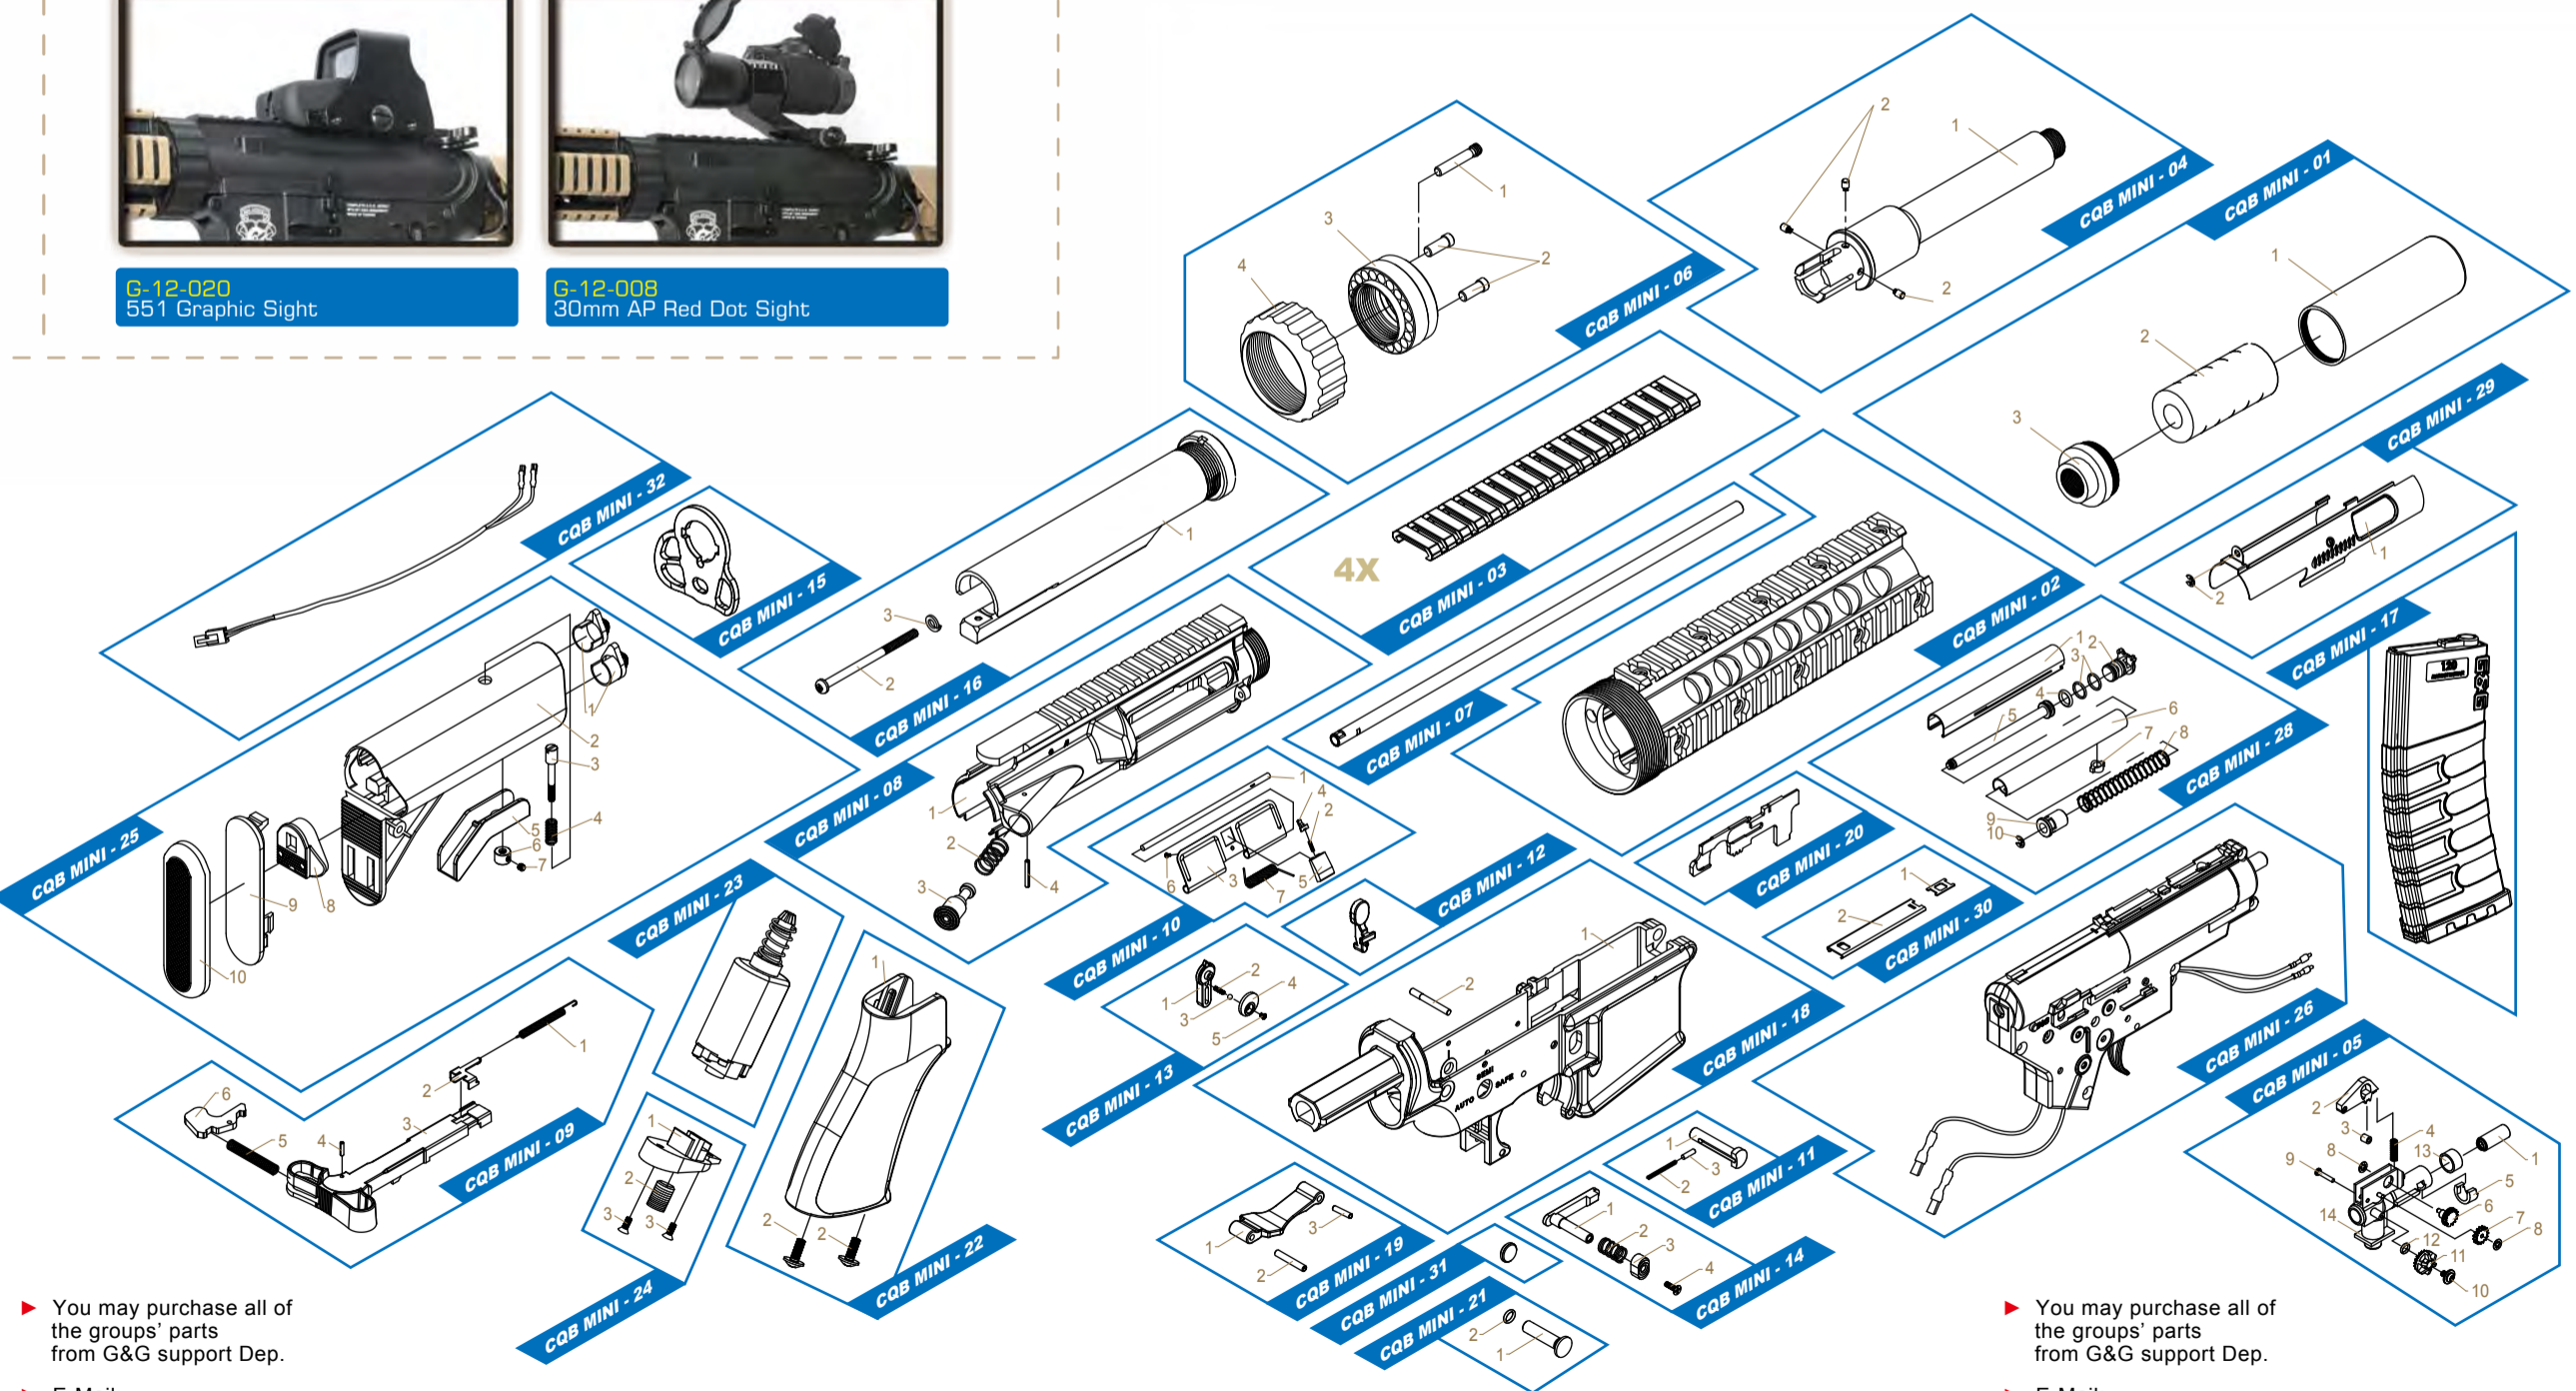

TAIWAN

Sales Dept. | sales@guay2.com | b2b@guay2.com
Technology Support Dept. | support@guay2.com
PR Dept. | pr@guay2.com

Chang Hua Headquarter | Tel : +886-4-798-9000 Fax : +886-4-798-9900
No.999, Zhonghua Rd. Shengang Township, Changhua County 50955, Taiwan (R.O.C.)

Taipei | Tel : +886-2-2692-2000 Fax : +886-2-2692-4000
11F-3., No.27, Lane 169, Kangning St. Shijr City, Taipei County 22180, Taiwan (R.O.C.)

U.S.A.

E-mail | sales101@guay2.com
Tel : +1-626-581-0101
Los Angeles Fax : +1-626-581-1011
1122 Coiner Court, City of Industry, CA 91748 (U.S.A.)

Dealer

▶ You may purchase all of the groups' parts from G&G support Dep.

▶ E-Mail: support@guay2com

▶ You may purchase all of the groups' parts from G&G support Dep.

▶ E-Mail: support@guay2com