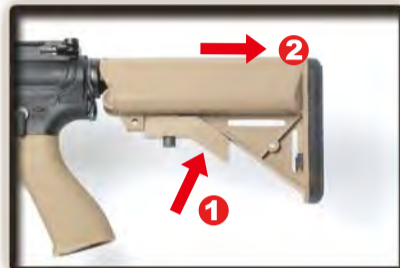

**FUTURE INNOVATION
FINEST QUALITY
FAST SERVICE
FREE ITEMS
FAIR PRICE**

INSTRUCTION MANUAL

GR4 CQB-S MINI

AEG BLOW BACK SYSTEM

RETRACTABLE CRANE STOCK

Press the stock release lever to unlock.

Adjust the position (6 position).

MAINTENANCE

Remove the magazine.

Return the hop up dial to normal position and insert the cleaning rod from the lead edge of the inner barrel.

Be aware to have the rod facing down and reaching to the end, and remove clogged pellets.

MOVABLE PARTS

Remove the Ladder Rail Panel.

Install the grip. (Optional)

OPTIONAL PARTS

G-12-020 551 Graphic Sight

G-12-008 30mm AP Red Dot Sight

PARTS LIST

- CQB MINI - 01 Sound Suppressor
- CQB MINI - 02 Rail System
- CQB MINI - 03 Ladder Rail Panel x 4
- CQB MINI - 04 Outer Barrel Set
- CQB MINI - 05 Hop Up Set
- CQB MINI - 06 Delta Ring
- CQB MINI - 07 Inner Barrel
- CQB MINI - 08 Upper Receiver Set
- CQB MINI - 09 Charging Handle Set
- CQB MINI - 10 Port Cover Set
- CQB MINI - 11 Front Frame Lock Pin Set
- CQB MINI - 12 Bolt Catch Set
- CQB MINI - 13 Selector Lever Set
- CQB MINI - 14 Magazine Catch Set
- CQB MINI - 15 Sling Swivel Mount
- CQB MINI - 16 Enhanced Rod Set
- CQB MINI - 17 Magazine
- CQB MINI - 18 Lower Receiver Set
- CQB MINI - 19 Trigger Guard Set
- CQB MINI - 20 Selector Plate
- CQB MINI - 21 Rear Frame Lock Pin Set
- CQB MINI - 22 Grip Set
- CQB MINI - 23 Motor
- CQB MINI - 24 Grip Bottom Set
- CQB MINI - 25 Crane Stock Set
- CQB MINI - 26 Gear Box Set
- CQB MINI - 28 Blow Back Pneumatic Piston Set
- CQB MINI - 29 Charging Plate Set
- CQB MINI - 30 Charging Upper Cover Set
- CQB MINI - 31 Selector Plate
- CQB MINI - 32 Wire