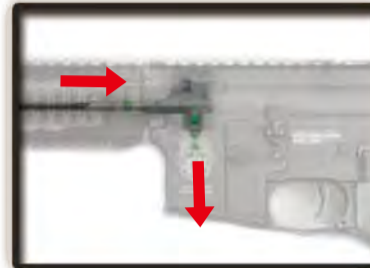

**FUTURE INNOVATION
FINEST QUALITY
FAST SERVICE
FREE ITEMS
FAIR PRICE**

INSTRUCTION MANUAL

GR4 CQB-S MINI

AEG BLOW BACK SYSTEM

RETRACTABLE CRANE STOCK

Press the stock release lever to unlock.

Adjust the position (6 position).

MAINTENANCE

Remove the magazine.

Return the hop up dial to normal position and insert the cleaning rod from the lead edge of the inner barrel.

Be aware to have the rod facing down and reaching to the end, and remove clogged pellets.

MOVABLE PARTS

Remove the Ladder Rail Panel.

Install the grip. (Optional)

OPTIONAL PARTS

G-12-020 551 Graphic Sight

G-12-008 30mm AP Red Dot Sight

PARTS LIST

- CQB MINI - 01 Sound Suppressor
- CQB MINI - 02 Rail System
- CQB MINI - 03 Ladder Rail Panel x 4
- CQB MINI - 04 Outer Barrel Set
- CQB MINI - 05 Hop Up Set
- CQB MINI - 06 Delta Ring
- CQB MINI - 07 Inner Barrel
- CQB MINI - 08 Upper Receiver Set
- CQB MINI - 09 Charging Handle Set
- CQB MINI - 10 Port Cover Set
- CQB MINI - 11 Front Frame Lock Pin Set
- CQB MINI - 12 Bolt Catch Set
- CQB MINI - 13 Selector Lever Set
- CQB MINI - 14 Magazine Catch Set
- CQB MINI - 15 Sling Swivel Mount
- CQB MINI - 16 Enhanced Rod Set
- CQB MINI - 17 Magazine
- CQB MINI - 18 Lower Receiver Set
- CQB MINI - 19 Trigger Guard Set
- CQB MINI - 20 Selector Plate
- CQB MINI - 21 Rear Frame Lock Pin Set
- CQB MINI - 22 Grip Set
- CQB MINI - 23 Motor
- CQB MINI - 24 Grip Bottom Set
- CQB MINI - 25 Crane Stock Set
- CQB MINI - 26 Gear Box Set
- CQB MINI - 28 Blow Back Pneumatic Piston Set
- CQB MINI - 29 Charging Plate Set
- CQB MINI - 30 Charging Upper Cover Set
- CQB MINI - 31 Selector Plate
- CQB MINI - 32 Wire