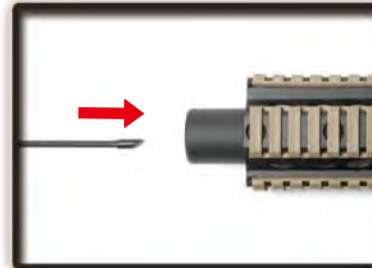

**FUTURE INNOVATION
FINEST QUALITY
FAST SERVICE
FREE ITEMS
FAIR PRICE**

INSTRUCTION MANUAL

GR4 CQB-S MINI

AEG BLOW BACK SYSTEM

RETRACTABLE CRANE STOCK

Press the stock release lever to unlock.

Adjust the position (6 position).

MAINTENANCE

Remove the magazine.

Return the hop up dial to normal position and insert the cleaning rod from the lead edge of the inner barrel.

Be aware to have the rod facing down and reaching to the end, and remove clogged pellets.

MOVABLE PARTS

Remove the Ladder Rail Panel.

Install the grip. (Optional)

OPTIONAL PARTS

G-12-020 551 Graphic Sight

G-12-008 30mm AP Red Dot Sight

PARTS LIST

- CQB MINI - 01 Sound Suppressor
- CQB MINI - 02 Rail System
- CQB MINI - 03 Ladder Rail Panel x 4
- CQB MINI - 04 Outer Barrel Set
- CQB MINI - 05 Hop Up Set
- CQB MINI - 06 Delta Ring
- CQB MINI - 07 Inner Barrel
- CQB MINI - 08 Upper Receiver Set
- CQB MINI - 09 Charging Handle Set
- CQB MINI - 10 Port Cover Set
- CQB MINI - 11 Front Frame Lock Pin Set
- CQB MINI - 12 Bolt Catch Set
- CQB MINI - 13 Selector Lever Set
- CQB MINI - 14 Magazine Catch Set
- CQB MINI - 15 Sling Swivel Mount
- CQB MINI - 16 Enhanced Rod Set
- CQB MINI - 17 Magazine
- CQB MINI - 18 Lower Receiver Set
- CQB MINI - 19 Trigger Guard Set
- CQB MINI - 20 Selector Plate
- CQB MINI - 21 Rear Frame Lock Pin Set
- CQB MINI - 22 Grip Set
- CQB MINI - 23 Motor
- CQB MINI - 24 Grip Bottom Set
- CQB MINI - 25 Crane Stock Set
- CQB MINI - 26 Gear Box Set
- CQB MINI - 28 Blow Back Pneumatic Piston Set
- CQB MINI - 29 Charging Plate Set
- CQB MINI - 30 Charging Upper Cover Set
- CQB MINI - 31 Selector Plate
- CQB MINI - 32 Wire