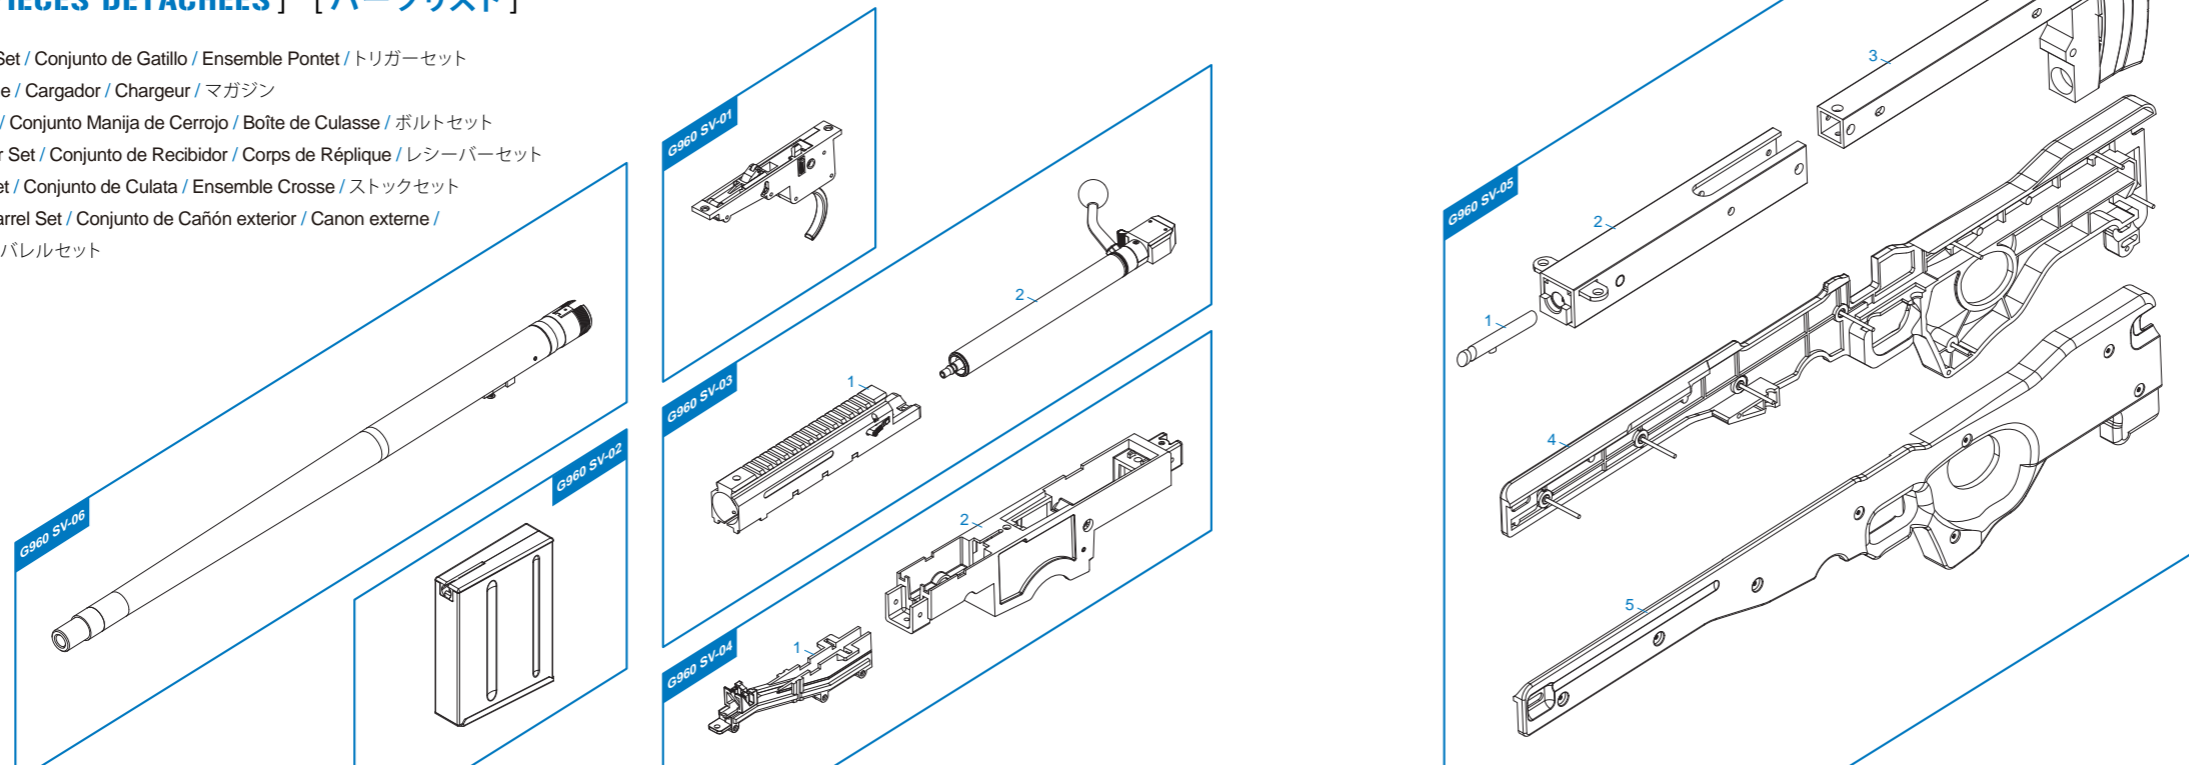

[PARTS LIST] [LISTADO DE PARTES]
 [LISTE DES PIECES DETACHEES] [パーツリスト]

G960 SV - 01	Trigger Set / Conjunto de Gatillo / Ensemble Pontet / トリガーセット
G960 SV - 02	Magazine / Cargador / Chargeur / マガジン
G960 SV - 03	Bolt Set / Conjunto Manija de Cerrojo / Boîte de Culasse / ボルトセット
G960 SV - 04	Receiver Set / Conjunto de Recibidor / Corps de Réplique / レシーバーセット
G960 SV - 05	Stock Set / Conjunto de Culata / Ensemble Crosse / ストックセット
G960 SV - 06	Outer Barrel Set / Conjunto de Cañón exterior / Canon externe / アウターバレルセット